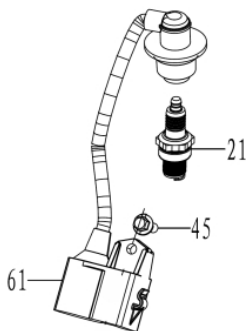

MOTOG.BFG 2000 INV. 220V

60339

Potência Nominal	2,0 kW
Potência Máxima	2,2 kW
Tensão Saída Monofásica (V)	220
Fases	Monofásico
Controle Tensão	Placa Eletrônica
Corrente (A)	9A
Capacidade do Tanque (L)	4,5
Cilindrada (cc)	80
Partida	Manual
Nível de Ruído (dB(A))	54
Peso (kg)	21

Anéis-Pistão-Biela

Ref.	Cód	Descrição	Qtd Prod
8	10146	PISTAO	1
9	10148	JOGO ANEIS DO PISTAO	1
10	10150	PINO DO PISTAO	1
11	10152	ANEL TRAVA PISTAO	2
12	10154	BIELA COMPLETA	1
56	10968	PARAF BIELA M6X25	2

Bloco do Motor

Ref.	Cód	Descrição	Qtd Prod
1	10138	CARCACA - CILINDRO	1
15	10958	PINO GUIA CABECOTE	2

Bobina Vela de Ignição

Ref.	Cód	Descrição	Qtd Prod
21	10959	VELA IGNICAO	1
45	2546	PARAF M6X1X16MM- ZN BR	1
61	10214	BOBINA DE IGNICAO	1

Cabeçote

Ref.	Cód	Descrição	Qtd Prod
13	10156	TUCHO DA VALVULA	2
19	10166	JUNTA DO CABECOTE	1
20	10168	CABECOTE	1
22	10170	BALANCIM ADMISSAO	1
23	10172	BALANCIM ESCAPE	1
24	10174	EIXO DO BALANCIM	1
33	10188	VARETA DA VALVULA	2
34	727	PARAF M6X1X50MM- ZN BR	4