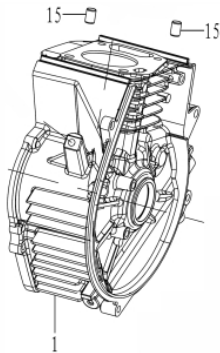

MOTOG.BFG 2000 INV. 220V

60339

Potência Nominal	2,0 kW
Potência Máxima	2,2 kW
Tensão Saída Monofásica (V)	220
Fases	Monofásico
Controle Tensão	Placa Eletrônica
Corrente (A)	9A
Capacidade do Tanque (L)	4,5
Cilindrada (cc)	80
Partida	Manual
Nível de Ruído (dB(A))	54
Peso (kg)	21

Anéis-Pistão-Biela

Ref.	Cód	Descrição	Qtd Prod
8	10146	PISTAO	1
9	10148	JOGO ANEIS DO PISTAO	1
10	10150	PINO DO PISTAO	1
11	10152	ANEL TRAVA PISTAO	2
12	10154	BIELA COMPLETA	1
56	10968	PARAF BIELA M6X25	2

Bloco do Motor

Ref.	Cód	Descrição	Qtd Prod
1	10138	CARCACA - CILINDRO	1
15	10958	PINO GUIA CABECOTE	2

Bobina Vela de Ignição

Ref.	Cód	Descrição	Qtd Prod
21	10959	VELA IGNICAO	1
45	2546	PARAF M6X1X16MM- ZN BR	1
61	10214	BOBINA DE IGNICAO	1

Cabeçote

Ref.	Cód	Descrição	Qtd Prod
13	10156	TUCHO DA VALVULA	2
19	10166	JUNTA DO CABECOTE	1
20	10168	CABECOTE	1
22	10170	BALANCIM ADMISSAO	1
23	10172	BALANCIM ESCAPE	1
24	10174	EIXO DO BALANCIM	1
33	10188	VARETA DA VALVULA	2
34	727	PARAF M6X1X50MM- ZN BR	4