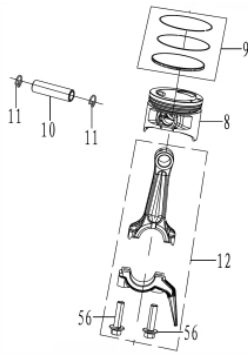

MOTOG.BFG 2000 INV. 220V

60339

Potência Nominal	2,0 kW
Potência Máxima	2,2 kW
Tensão Saída Monofásica (V)	220
Fases	Monofásico
Controle Tensão	Placa Eletrônica
Corrente (A)	9A
Capacidade do Tanque (L)	4,5
Cilindrada (cc)	80
Partida	Manual
Nível de Ruído (dB(A))	54
Peso (kg)	21

Anéis-Pistão-Biela

Ref.	Cód	Descrição	Qtd Prod
8	10146	PISTAO	1
9	10148	JOGO ANEIS DO PISTAO	1
10	10150	PINO DO PISTAO	1
11	10152	ANEL TRAVA PISTAO	2
12	10154	BIELA COMPLETA	1
56	10968	PARAF BIELA M6X25	2

Bloco do Motor

Ref.	Cód	Descrição	Qtd Prod
1	10138	CARCACA - CILINDRO	1
15	10958	PINO GUIA CABECOTE	2

Bobina Vela de Ignição

Ref.	Cód	Descrição	Qtd Prod
21	10959	VELA IGNICAO	1
45	2546	PARAF M6X1X16MM- ZN BR	1
61	10214	BOBINA DE IGNICAO	1

Cabeçote

Ref.	Cód	Descrição	Qtd Prod
13	10156	TUCHO DA VALVULA	2
19	10166	JUNTA DO CABECOTE	1
20	10168	CABECOTE	1
22	10170	BALANCIM ADMISSAO	1
23	10172	BALANCIM ESCAPE	1
24	10174	EIXO DO BALANCIM	1
33	10188	VARETA DA VALVULA	2
34	727	PARAF M6X1X50MM- ZN BR	4