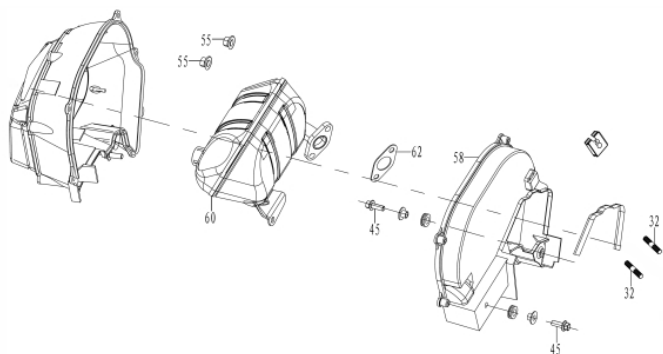

ESCAPE

Ref.	Cód	Descrição	Qtd Prod
32	10961	PRISIONEIRO DO ESCAPE	2
45	2546	PARAF M6X1X16MM- ZN BR	2
55	543	PORCA M6X1- SX FL ZN BR	2
58	10969	PROTETOR ESCAPE 2	1
60	10212	ESCAPE COMPLETO	1
62	10216	JUNTA DO ESCAPE	1

Filtro de ar