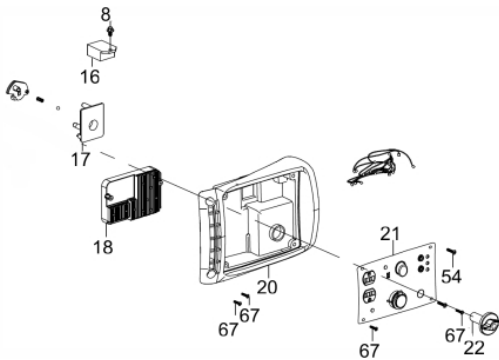

Panel

Ref.	Cód	Descrição	Qtd Prod
	11074	TOMADA NBR 250V/20A	1
	11907	PLUG NBR 250V-20A	1
8	406	PARAF M6X1X12MM- ZN BR	1
16	10111	REGULADOR DE TENSAO CC	1
17	10942	SUPORE INTERRUPTOR	1
18	10113	PLACA ELETR.INVERTER-110V	1
20	10944	SUPORE DO PAINEL	1
21	10117	PAINEL COMPLETO 230V	1
22	10119	CHAVE DE PARTIDA 3 EM 1	1
67	2120	PARAF M5X0.8X12MM- ZN BR	4