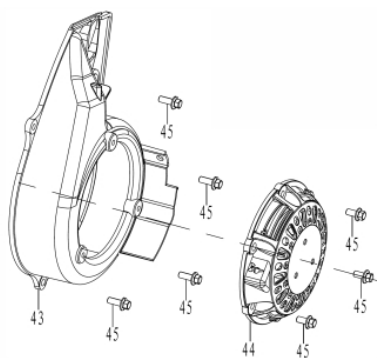

Carenagem Retrátil