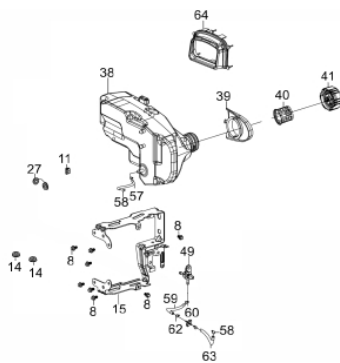

Tanque Combustível

Ref.	Cód	Descrição	Qtd Prod
8	406	PARAF M6X1X12MM- ZN BR	8
11	5018	PORCA QUADRADA M5	2
14	10940	COXIM C	2
15	10941	SUPORE DO TANQUE	1
27	10945	COXIM B	2
38	10123	TANQUE DE COMBUSTIVEL	1
39	10952	PROTECAO TAMPA TANQUE	1
40	10124	PENEIRA DO TANQUE	1
41	10125	TAMPA TANQUE COMBUSTIVEL	1
49	10129	TORNEIRA DE COMBUSTIVEL	1
57	10130	MANG.COMB.TANQ-TORNEIRA	1
58	10955	ANEL ELASTICO 11X0.8	3
59	10132	MANG.COMB.-TORNEIRA ADAP	1
60	1136	ANEL ELASTICO 9MM/D	1
62	3863	ANEL ELASTICO 10MM	2
63	10134	MANGUEIRA COMB. 5X10X200	1
64	10136	PROTECAO BORRACHA	1