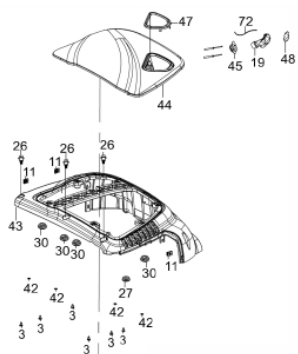

Carenagem Lateral Direita

Ref.	Cód	Descrição	Qtd Prod
3	4857	PARAF ST M4.2X12MM	6
11	5018	PORCA QUADRADA M5	3
19	10943	PUNHO DO RETRATIL	1
26	506	PARAF M6X1X20MM- ZN BR	3
27	10945	COXIM B	1
30	10947	COXIM A	4
42	4766	ARRUELA LISA M5	4
43	10126	CARENAGEM LATERAL DIR.	1
44	10127	TAMPA LATERAL DIREITA	1
45	10953	SUPORTE PUNHO RETRATIL	1
47	10128	PROTETOR PUNHO RETRATIL	1
72	10956	CORDA RETRATIL	1