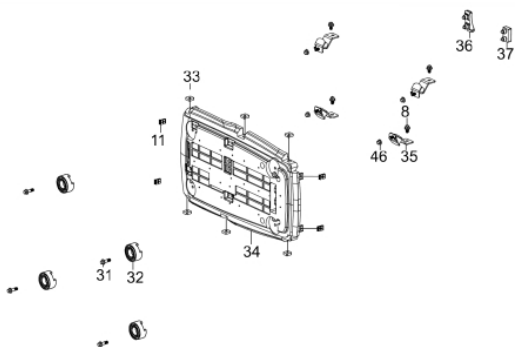

Carenagem Inferior

Ref.	Cód	Descrição	Qtd Prod
8	406	PARAF M6X1X12MM- ZN BR	4
11	5018	PORCA QUADRADA M5	4
31	506	PARAF M6X1X20MM- ZN BR	4
32	10948	COXIM CARENAGEM INFERIOR	4
33	7678	PORCA QUADRADA M6	6
34	10122	CARENAGEM INFERIOR	1
35	10949	COXIM MOTOR A	4
36	10950	COXIM MOTOR B	1
37	10951	COXIM MOTOR C	1
46	543	PORCA M6X1- SX FL ZN BR	4