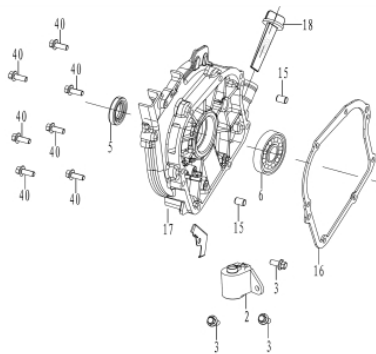

Tampa do Bloco