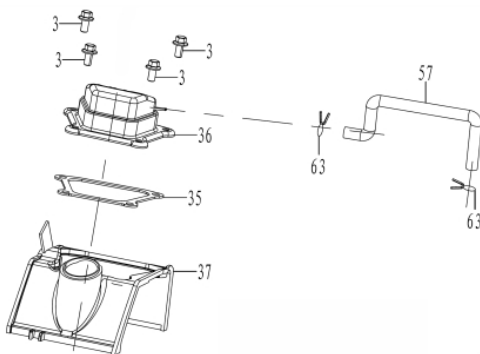

Tampa do Cabeçote