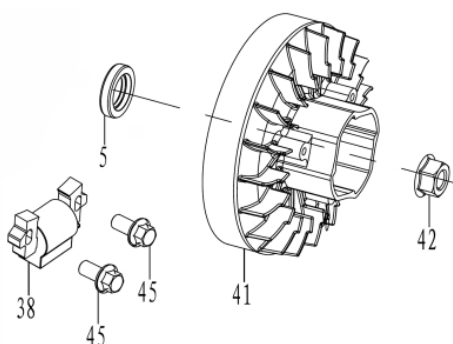

Volante - Bobina

Ref.	Cód	Descrição	Qtd Prod
5	10140	RETENTOR DO BLOCO	1
38	10192	BOBINA DE CARGA	1
41	10194	VOLANTE MAGNETICO	1
42	10965	PORCA VOLANTE M12	1
45	2546	PARAF M6X1X16MM- ZN BR	2