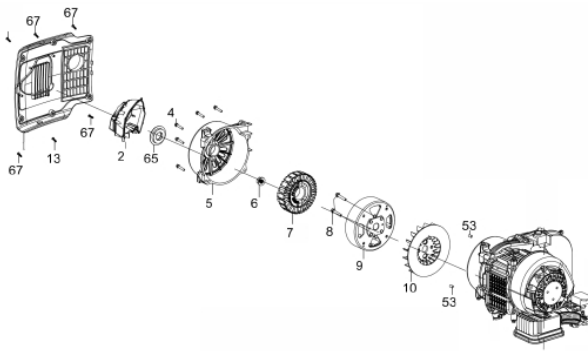

Gerador

Ref.	Cód	Descrição	Qtd Prod
1	10101	TAMPA TRASEIRA	1
2	10937	PROTECTOR ESCAPE 1	1
4	6277	PARAF M6X1X30- ZN BR	5
5	10938	FLANGE FRONTAL ALTERNAD.	1
6	2011	PORCA M12X1.25 SEX FL	1
7	10103	ROTOR	1
8	406	PARAF M6X1X12MM- ZN BR	2
9	10107	ESTATOR 230V	1
10	10109	VENTOINHA	1
13	6229	PARAF M4X0.7X16MM- ZN AM	1
53	10954	PINO GUIA FLANGE FRONTAL	2
67	2120	PARAF M5X0.8X12MM- ZN BR	5