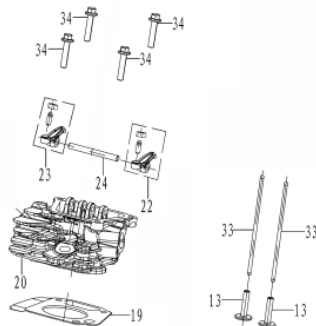

Bloco do Motor

Ref.	Cód	Descrição	Qtd Prod
1	10138	CARCACA - CILINDRO	1
15	10958	PINO GUIA CABECOTE	2

Bobina Vela de Ignição

Ref.	Cód	Descrição	Qtd Prod
21	10959	VELA IGNICAO	1
45	2546	PARAF M6X1X16MM- ZN BR	1
61	10214	BOBINA DE IGNICAO	1

Cabeçote

Ref.	Cód	Descrição	Qtd Prod
13	10156	TUCHO DA VALVULA	2
19	10166	JUNTA DO CABECOTE	1
20	10168	CABECOTE	1
22	10170	BALANCIM ADMISSAO	1
23	10172	BALANCIM ESCAPE	1
24	10174	EIXO DO BALANCIM	1
33	10188	VARETA DA VALVULA	2
34	727	PARAF M6X1X50MM- ZN BR	4