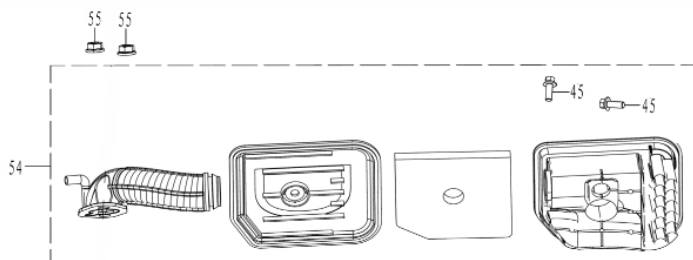

Ref.	Cód	Descrição	Qtd Prod
45	2546	PARAF M6X1X16MM- ZN BR	2
54	10208	FILTRO DE AR COMPLETO	1
55	543	PORCA M6X1- SX FL ZN BR	2