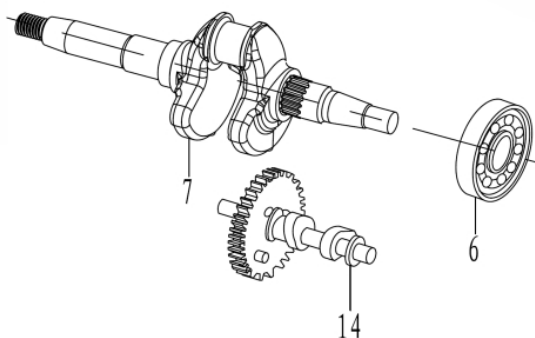

Eixo Virabrequim