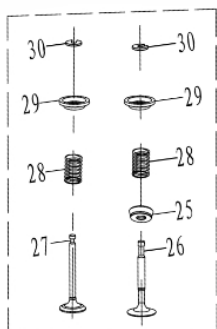

Válvulas

Ref.	Cód	Descrição	Qtd Prod
25	10176	ACENTO DA MOLLA	1
26	10178	VALVULA DE ADMISSAO	1
27	10180	VALVULA DE ESCAPE	1
28	10182	MOLA DA VALVULA	2
29	10184	PRATO DA MOLLA	2
30	10186	TRAVA PRATO DA MOLLA	2