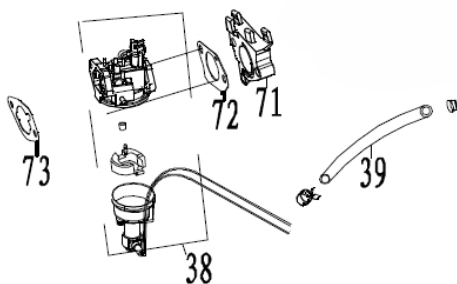

Motor - Carburador

Ref.	Cód	Descrição	Qtd Prod
38	10282	CARBURADOR COMPLETO	1
39	10284	MANGUEIRA COMBUSTIVEL	1
71	10308	COLETOR DE ADMISSAO	1
72	10309	JUNTA DO CARBURADOR	1
73	10310	JUNTA FILTRO DE AR	1