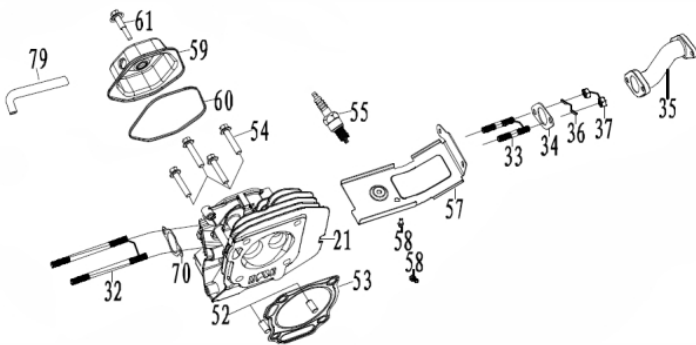

Motor - Cabeçote

Ref.	Cód	Descrição	Qtd Prod
21	10266	CABECOTE	1
32	11084	PRISIONEIRO FILTRO DE AR	2
33	11085	PRISIONEIRO ESCAPE	2
34	10280	JUNTA COLETOR ESCAPE	1
35	10281	COLETOR DE ESCAPE	1
36	2636	ARRUELA DE PRESSAO M8	2
37	1045	PORCA M8X1.25 SEX	2
52	11086	PINO GUIA CABECOTE	2
53	10294	JUNTA DO CABECOTE	1
54	597	PARAF M10X1.25X80MM-ZN BR	4
55	10295	VELA DE IGNICAO	1
57	10297	CHAPA DEFLETORA	1
58	584	PARAF M6X1X12MM- ZN BR	2
59	10298	TAMPA DO CABECOTE	1
60	10299	JUNTA TAMPA CABECOTE	1
61	10300	PARAF TAMPA CABECOTE	1
70	10307	JUNTA COLETOR ADMISSAO	1
79	10315	TUBO DE RESPIRO	1