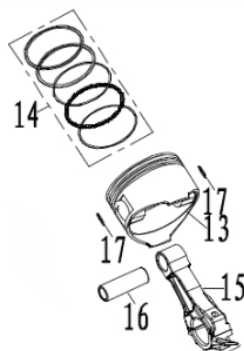

Motor - Anéis Pistão Biela