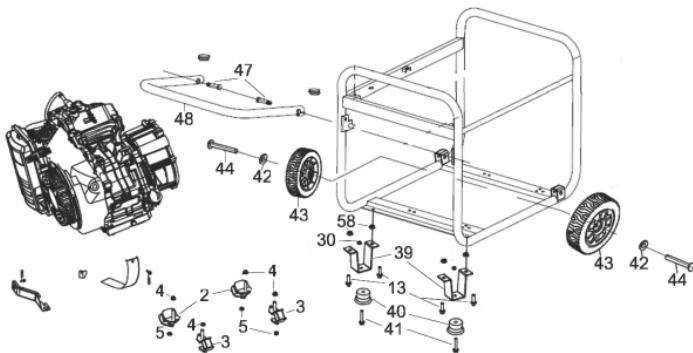

Quadro

Ref.	Cód	Descrição	Qtd Prod
1	10218	QUADRO MOTOGERADOR	1
2	10219	COXIM B DO MOTOR	2
3	10220	COXIM A DO MOTOR	2
4	1331	PORCA M10X1.25 SX FL	4
5/58	1224	PORCA M8X1.25 SEX FL AM	8
13	5255	PARAF M8X1.25X16- ZN BR	4
30	543	PORCA M6X1- SX FL ZN BR	2
39	10242	SUPORTE DO QUADRO	2
40	10243	COXIM SUPORTE DO QUADRO	2
41	572	PARAF M6X1X25MM- ZN BR	2
42	8246	ARRUELA 13X37X3	2
43	10244	RODA DO GERADOR	2
44	10245	PINO DA RODA	2
47	11076	PARAFUSO ALCA	2
48	10246	ALCA DE TRANSPORTE	1