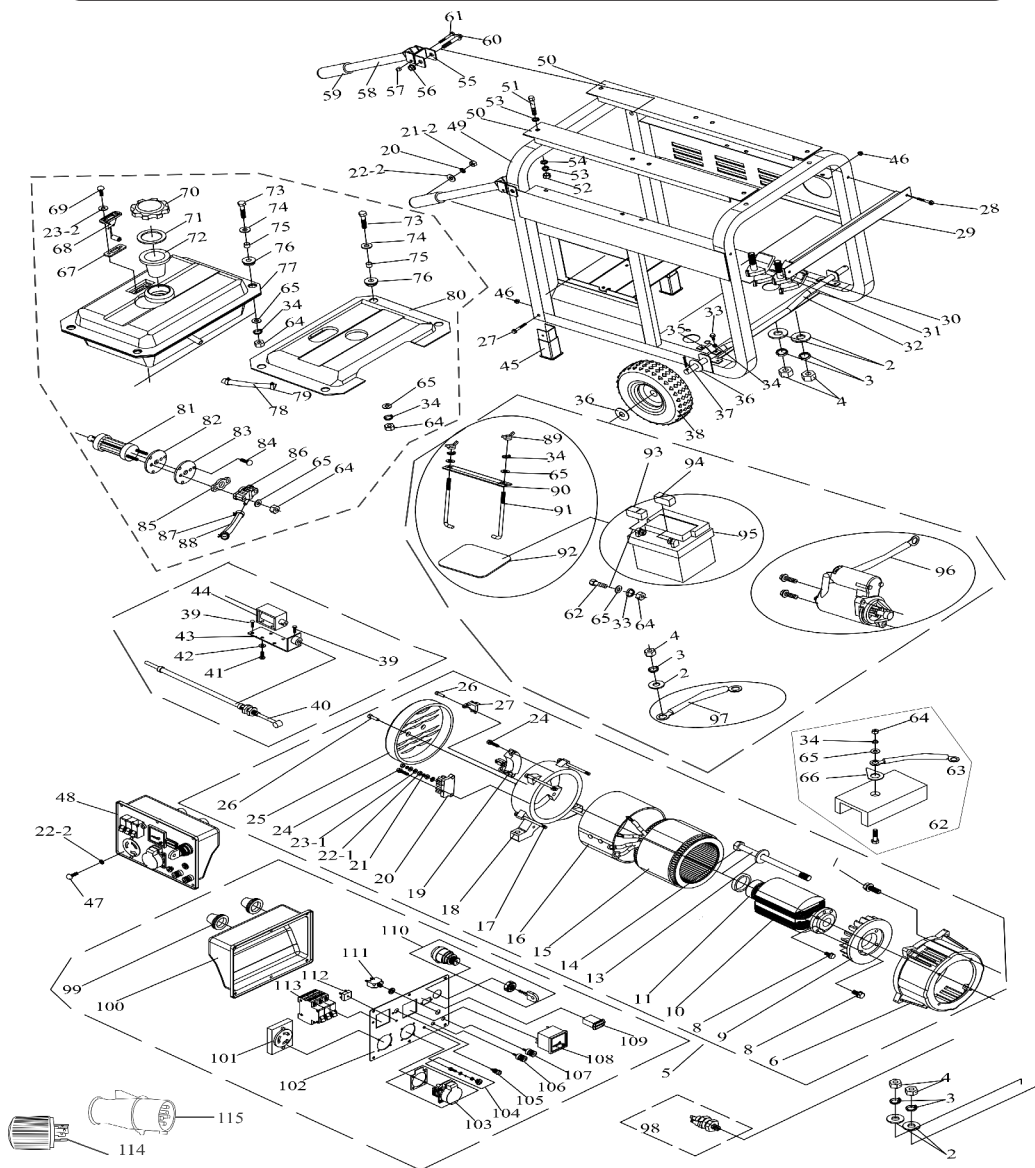

MOTOGERADOR DIESEL TRIFÁSICO- BFDE 6500 - 220V/115V

NÚM	CÓDIGO	PEÇA (MOTOGERADORES DIESEL TRIFÁSICO- BFDE 6500 - 220V/115V)	QTD
2	1089	Arruela Lisa M10/D	12
3	405	Arruela Pressão M10/D	12
4	1090	Porca Sextavada M10/D	12
6	1994	Flange Frontal Alternador/D	1
7	1158	Parafuso Fixador Da Tampa Frontal	4
8	1159	Parafuso M5X15mm	6
9	1995	Ventoinha Rotor Gerador/D	1
10	2664	Rotor Gerador 6500 Trifásico 220/127	1