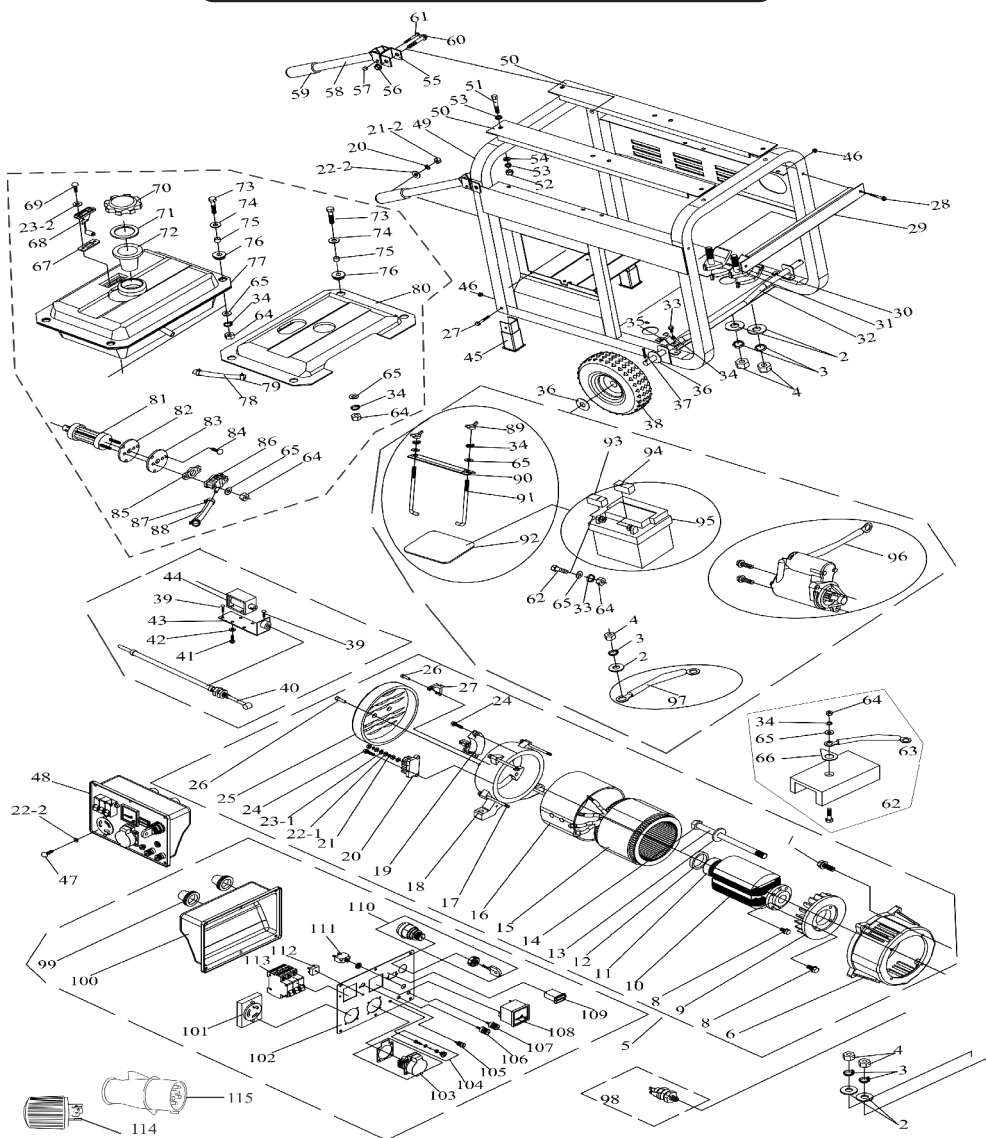

# MOTOGERADOR DIESEL TRIFÁSICO- BFDE 6500 - 380V/220V

Utiliza Motor BFDE 10.0 (Peças do Motor Ver Pág. 70)

NÚM	CÓDIGO	PEÇA (MOTOGERADORES DIESEL TRIFÁSICO- BFDE 6500 - 380V/220V)	QTD
2	1089	Arruela Lisa M10/D	12
3	405	Arruela Pressão M10/D	12
4	1090	Porca Sextavada M10/D	12
5	2021	Gerador Completo/D	1
6	1994	Flange Frontal Alternador/D	1
7	1158	Parafuso Fixador Da Tampa Frontal	4
8	1159	Parafuso M5X15mm	6
9	1995	Ventoinha Rotor Gerador/D	1
10	1996	Rotor Gerador 6500 Trifásico 380/220	1