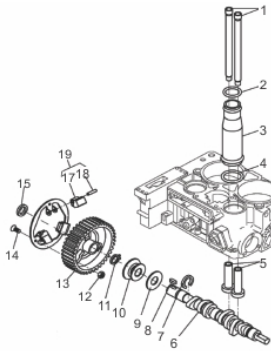

## Cabeçote

Ref.	Cód	Descrição	Qtd Prod
1	5304	BUJAO TAMPA CABECOTE	2
2	5305	JUNTA BUJAO TAMPA CABECO.	2
3	5306	TAMPA CABECOTE	2
4	5307	JUNTA TAMPA CABECOTE	2
5	5308	ARRUELA 8X14	4
6	5309	PARAF M8X1.25X40MM- ZN BR	4
7	5310	TRAVA PRATO VALVULA	4
8	5311	PRATO MOLA VALVULA	4
9	5312	MOLA VALVULA	4
10	5313	ASSENTO MOLA VALVULA	4
11	5314	RETENTOR GUIA VALVULA	4
13	5316	PRIS M8X35MM	2
14	5317	JUNTA COLETOR ADMISSAO	2
15	5318	PRIS M8X85MM	2
16	5319	PRIS M8X30MM	2
17	5320	CABECOTE COMPLETO	2
18.1	5321	JUNTA CABECOTE 0.50MM	1
18.2	5322	JUNTA CABECOTE 0.60MM	1
18.3	5323	JUNTA CABECOTE 0.70MM	1
18.4	5324	JUNTA CABECOTE 0.80MM	1
18.5	5325	JUNTA CABECOTE 0.90MM	1
18.6	5326	JUNTA CABECOTE 1.00MM	1
20	5328	JOGO VALVULA ADM/ESCAPE	2
23	5331	PRIS M8X185MM	4
24	5332	JUNTA COLETOR ESCAPE	4
25	5333	PINO 8X10MM SEPARADOR	1
26	5334	PARAF M8X1X25MM- ZN BR	2
27	5335	CONJ TUBO OLEO LUBRIFIC.	1
28	5336	PARAF PONTE OLEO LUBRIFC.	1
29	5337	PARAF M8X1.0X12MM- ZN BR	1
30	5338	PRIS M8X40MM	4
35	823	PARAF M8X1.25X8MM- ZN PR	2
37	5345	PORCA M8 BASE BALANCIM	4
39	5347	CONJ BALANCIM	2
40	5348	ARRUELA 8X11.5	10

Comando de Válvula

Ref.	Cód	Descrição	Qtd Prod
1	5401	VARETA VALVULA	4
2	5402	ANEL O-RING 32X3	2
3	5403	CAMERA DA HASTE VALVULA	2
4	5404	ANEL O-RING 38X3	2
5	5405	TUCHO DA VALVULA	4
6	5406	EIXO COMANDO DE VALVULA	1
7	5407	PINO FIX. EIXO COMANDO	1
8	331	CHAVETA EIXO COMANDO	1
9	5408	ARRUELA EIXO COMANDO VAL.	1
10	5409	REGULADOR VELOCIDADE	1
11	5410	ANEL TRAVA A18	1
12	5411	PORCA M5 - ZN BR	3
13	5412	ENGR EIXO DE COMANDO	1
14	5413	PARAF M5X0.8X16MM- ZN AM	3
15.1	5414	ARRUELA ENCOSTO 02MM	1
15.2	5415	ARRUELA ENCOSTO 03MM	1
17	5416	CONTRAPESO	3
18	5417	PINO 5X24MM	3
19	5418	CONJ GOVERNADOR	1