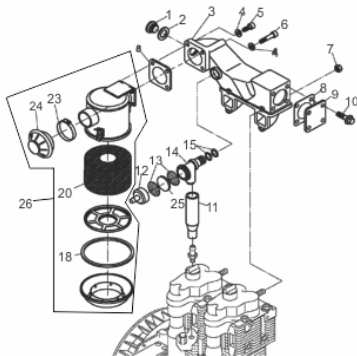

Coletor Admissão

Ref.	Cód	Descrição	Qtd Prod
1	5349	PARAF M22X1.5MM- ZN PR	1
2	5350	ARRUELA 22X28MM	1
3	5351	COLETOR ADMISSAO	1
4	359	ARRUELA M8- ZN AM	4
5	5352	PARAF M8X1.25X30MM- ZN BR	2
6	5353	PARAF M8X1.25X90MM- ZN BR	2
7	1224	PORCA M8X1.25 SEX FL AM	4
8	5354	JUNTA FILTRO AR	2
9	5355	TAMPA COLETOR	1
10	1245	PARAF M8X1.25X16- ZN AM	4
11	5356	MANGUEIRA RESPIRO	1
12	5357	TAMPA RESPIRO	1
13	5358	MALHA FILTRANTE	2
14	5359	CORPO RESPIRO	1
15	5360	ANEL O-RING 11.5X2.4	2
18	5362	ANEL O-RING COPO FILTRO	1
20	5364	ELEMENTO FILTRO	1
23	5366	ABRACAD FILTRO AR	1
24	5367	TOMADA DE AR	1
25	5368	ESPUMA FILTRO RESPIRO	1
26	5832	FILTRO DE AR BANHO OLEO/D	1