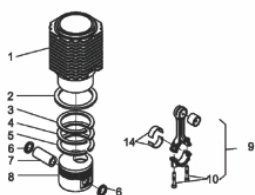

Comando de Válvula

Ref.	Cód	Descrição	Qtd Prod
1	5401	VARETA VALVULA	4
2	5402	ANEL O-RING 32X3	2
3	5403	CAMERA DA HASTE VALVULA	2
4	5404	ANEL O-RING 38X3	2
5	5405	TUCHO DA VALVULA	4
6	5406	EIXO COMANDO DE VALVULA	1
7	5407	PINO FIX. EIXO COMANDO	1
8	331	CHAVETA EIXO COMANDO	1
9	5408	ARRUELA EIXO COMANDO VAL.	1
10	5409	REGULADOR VELOCIDADE	1
11	5410	ANEL TRAVA A18	1
12	5411	PORCA M5 - ZN BR	3
13	5412	ENGR EIXO DE COMANDO	1
14	5413	PARAF M5X0.8X16MM- ZN AM	3
15.1	5414	ARRUELA ENCOSTO 02MM	1
15.2	5415	ARRUELA ENCOSTO 03MM	1
17	5416	CONTRAPESO	3
18	5417	PINO 5X24MM	3
19	5418	CONJ GOVERNADOR	1

Eixo - Rodas

Ref.	Cód	Descrição	Qtd Prod
8	357	PORCA M6X1- SX ZN AM	8
13	61	PARAF M6X1X45MM- ZN AM	8
18	13374	SUORTE DO QUADRO	2
19	1492	MANOPLA CABO	2
20	13375	CABO DE TRANSPORTE	2
21	11018	PINO EIXO 10X45X3.2	2
22	1218	CONTRA PINO 3x30mm/D	4
23	13376	EIXO FIXACAO DAS RODAS	1
24	6904	RODA GERADOR 10"	2
25	5223	ARRUELA 16X24X0.5MM	2

Pistão - Eixo - Volante

Ref.	Cód	Descrição	Qtd Prod
1	5376	CAMISA CILINDRO	2
2	5377	JUNTA CILINDRO 0.3MM	2
3	5381	JOGO DE ANEIS PISTAO	2
6	5382	ANEL TRAVA PINO PISTAO	4
7	5383	PINO DO PISTAO	2
8	5384	PISTAO	2
9	5385	CONJ BIELA	2
10	5386	PARAF BIELA	4
14	5388	BRONZINA DA BIELA	2
15	5389	PORCA VOLANTE	1
16	5390	ARRUELA DO VOLANTE	1
18.1	5391	ARRUELA ENC.ENGREN.02MM	1
18.2	5392	ARRUELA ENC.ENGREN.03MM	1
19	5393	ENGR MOTRIZ COMANDO	1
20	5394	CHAVETA A 6X6X25	1
21	5395	CHAVETA A 6X6X10	1
23	5397	ESFERA EIXO VIRABREQUIM	4
24	5398	PINO 5X12MM VIRABREQ.	1
25	5302	RETENTOR 38X52X8	1
27	5399	VOLANTE COMPLETO	1
28	8737	EIXO VIRABREQ.P/GERADOR	1
29	6287	CHAVETA 10X10X90MM	1