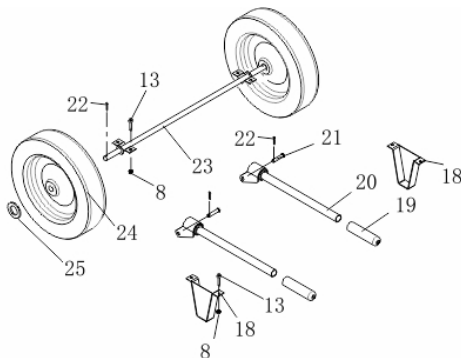

Eixo - Rodas

Ref.	Cód	Descrição	Qtd Prod
8	357	PORCA M6X1- SX ZN AM	8
13	61	PARAF M6X1X45MM- ZN AM	8
18	13374	SUORTE DO QUADRO	2
19	1492	MANOPLA CABO	2
20	13375	CABO DE TRANSPORTE	2
21	11018	PINO EIXO 10X45X3.2	2
22	1218	CONTRA PINO 3x30mm/D	4
23	13376	EIXO FIXACAO DAS RODAS	1
24	6904	RODA GERADOR 10"	2
25	5223	ARRUELA 16X24X0.5MM	2