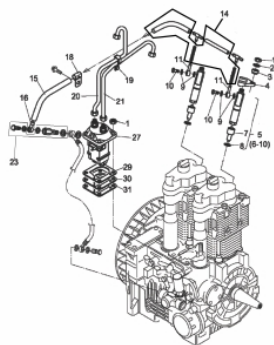

Ref.	Cód	Descrição	Qtd Prod
32	5334	PARAF M8X1X25MM- ZN BR	1
33	5348	ARRUELA 8X11.5	1
34	5487	TUBO OLEO LUBRIFICANTE	1
35	5488	FLANGE DE CONTROLE	1
36	4898	PARAF M6X1X20MM- ZN BR	3
37	5490	PINO 3X18MM	1
38	5491	PINO 3X10MM	1
39	5492	ALAVANCA DE PARADA	1
40	5493	MOLA DA ALAVANCA PARADA	1
41	5494	MOLA FLANGE CONTROLE	1
42	5495	GUIA MOLA FLANGE	1
43	5350	ARRUELA 22X28MM	1
44	5349	PARAF M22X1.5MM- ZN PR	1

Sistema de Injeção

Ref.	Cód	Descrição	Qtd Prod
1	1229	PORCA M8X1.25 SEX FL AM	6
2	1230	ARRUELA DE PRESSAO M8	2
3	5496	ARRUELA DO RETENTOR BICO	2
4	5497	RETENTOR DO BICO	2
5	5498	CONJ BICO INJETOR	1
7	5499	BICO INJETOR	1
8	5500	ARRUELA 7.4X15X2.0	2
9	5501	ARRUELA 6.5X10X1.0	4
10	5502	PARAF M6X1.0X18- ZN PR	2
11	5503	UNIAO ARTICULADA M6	2
14	5506	MANGUEIRA RETORNO	1
16	5508	UNIAO ARTICULADA M8	1
18	5509	ABRACAD MANG.RETORNO	1
19	5510	GRAMPO MANG.COMB.ALTA	1
20	5511	TUBO ALTA PRESSAO 1	1
21	5512	TUBO ALTA PRESSAO 2	1
23	5513	PARAF TUBO LIG.BOMBA INJ	1
27	5517	BOMBA INJETORA	1
29	5518	CALCO 0.1MM	1
30	5519	CALCO 0.2MM	1
31	5520	CALCO 0.3MM	1