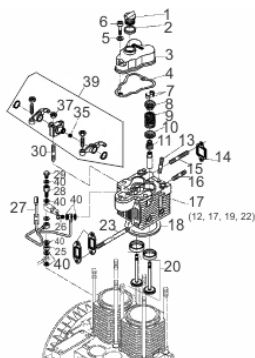

Ref.	Cód	Descrição	Qtd Prod
38	5296	PARAF M6X1X20MM- ZN AM	3
39	5297	JUNTA TAMPA FINA CARCACA	1
40	5298	TAMPA FINA CARCACA	1
41	5299	ANEL VEDACAO M14	1
42	5300	PARAF M14X1.5X12MM- ZN AM	1
43	281	PARAF M6X1X28MM- ZN AM	15
44	5301	PARAF M6X1X36MM- ZN AM	1
45	5302	RETENTOR 38X52X8	1
46	5303	PARAF M6X1X25MM- ZN AM	4

Cabeçote

Ref.	Cód	Descrição	Qtd Prod
1	5304	BUJAO TAMPA CABECOTE	2
2	5305	JUNTA BUJAO TAMPA CABECO.	2
3	5306	TAMPA CABECOTE	2
4	5307	JUNTA TAMPA CABECOTE	2
5	5308	ARRUELA 8X14	4
6	5309	PARAF M8X1.25X40MM- ZN BR	4
7	5310	TRAVA PRATO VALVULA	4
8	5311	PRATO MOLA VALVULA	4
9	5312	MOLA VALVULA	4
10	5313	ASSENTO MOLA VALVULA	4
11	5314	RETENTOR GUIA VALVULA	4
13	5316	PRIS M8X35MM	2
14	5317	JUNTA COLETOR ADMISSAO	2
15	5318	PRIS M8X85MM	2
16	5319	PRIS M8X30MM	2
17	5320	CABECOTE COMPLETO	2
18.1	5321	JUNTA CABECOTE 0.50MM	1
18.2	5322	JUNTA CABECOTE 0.60MM	1
18.3	5323	JUNTA CABECOTE 0.70MM	1
18.4	5324	JUNTA CABECOTE 0.80MM	1
18.5	5325	JUNTA CABECOTE 0.90MM	1
18.6	5326	JUNTA CABECOTE 1.00MM	1
20	5328	JOGO VALVULA ADM/ESCAPE	2
23	5331	PRIS M8X185MM	4
24	5332	JUNTA COLETOR ESCAPE	4
25	5333	PINO 8X10MM SEPARADOR	1
26	5334	PARAF M8X1X25MM- ZN BR	2
27	5335	CONJ TUBO OLEO LUBRIFIC.	1
28	5336	PARAF PONTE OLEO LUBRIFC.	1
29	5337	PARAF M8X1.0X12MM- ZN BR	1
30	5338	PRIS M8X40MM	4
35	823	PARAF M8X1.25X8MM- ZN PR	2
37	5345	PORCA M8 BASE BALANCIM	4
39	5347	CONJ BALANCIM	2
40	5348	ARRUELA 8X11.5	10