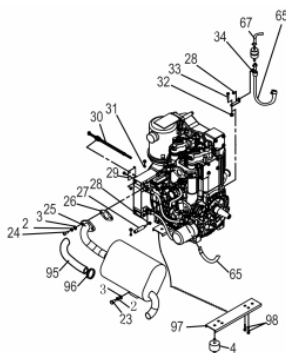

Motor - Escape

Ref.	Cód	Descrição	Qtd Prod
2	405	ARRUELA DE PRESSAO M10	7
3	1089	ARRUELA LISA M10 - ZN AM	7
4	6856	COXIM DO GERADOR	1
23	1536	PARAF M12X1.25X25MM-ZN AM	2
24	6868	PARAF M10X20MM- ZN PR	2
25	6869	ESCAPE	1
26	5373	JUNTA ESCAPE	1
27	6871	FIX.CABO ACELERADOR	1
32/28	1577	PORCA M6X1- SX ZN BR	5
29	6872	SUPORTE CABO ACELERADOR	1
30	6873	CABO STOP	1
31	1141	PARAF M5X0.8X8MM- ZN AM	1
33	5301	PARAF M6X1X36MM- ZN AM	1
34	5452	ABRACAD TUBO COMBUSTIVEL	1
65	6889	TUBO COMBUST. 7.3X13X1050	1
67	6890	TUBO COMBUST. 7.3X13X300	1
95	6909	ISOLAMENTO DO ESCAPE	1
96	6910	ABRACADEIRA 4.5X200	5
97	6911	BASE DO MOTOR	1
98	403	PARAF M10X1.5X30MM- ZN AM	4