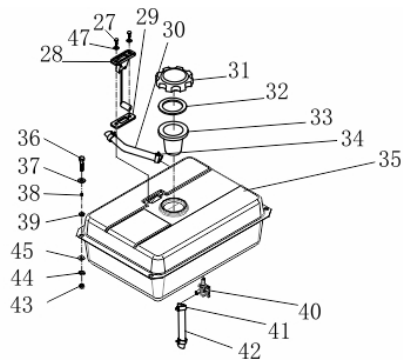

Tanque Combustível

Ref.	Cód	Descrição	Qtd	Prod
27	5484	PARAF M5X0.8X12MM- ZN AM	2	
28	6895	VISOR COMBUSTIVEL	1	
29	6894	JUNTA VISOR COMBUSTIVEL	1	
30	11012	MANGUEIRA RETORNO COMB.	1	
31	13342	TAMPA TANQUE COMB.GER.	1	
32	1129	ANEL VEDACAO TAMPA	1	
33	183	PENEIRA TANQUE/D	1	
34	11013	ABRACADEIRA 7.8	2	
35	6892	TANQUE DE COMBUSTIVEL	1	
36	417	PARAF M6X1.0X22MM- ZN AM	4	
37	416	ARRUELA LISA M6 - ZN AM/D	4	
38	1241	BUCHA COXIM TANQUE/D	4	
39	1242	COXIM TANQUE BOMBA 4"/D	4	
40	11010	TORNEIRA COMBUSTIVEL	1	
41	1144	ANEL ELASTICO 13MM/D	2	
42	1145	MANGUEIRA COMBUSTIVEL/D	1	
43	357	PORCA M6X1- SX ZN AM	4	
44	1134	ARRUELA DE PRESSAO M6	4	
45	362	ARRUELA M6 - ZN AM/D	4	
47	1109	ARRUELA LISA M5- ZN AM	2