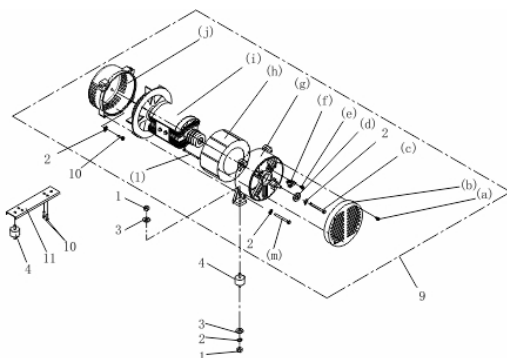

Gerador

Ref.	Cód	Descrição	Qtd Prod
1	1090	PORCA M10X1.5 SEX AM	12
2	405	ARRUELA DE PRESSAO M10	20
3	1089	ARRUELA LISA M10 - ZN AM	12
4	6856	COXIM DO GERADOR	6
10	403	PARAF M10X1.5X30MM- ZN AM	4
11	13370	SUORTE DO MOTOR	1
(a)	1112	PARAF M5X0.8X10MM- ZN BR	4
(b)	6857	TAMPA PROTECAO GERADOR	1
(c)	6865	PARAF M10X1.25X285MM	1
(d)	1164	ARRUELA LISA M10- ZN BR	1
(e)	408	PARAF M6X1X20MM- ZN AM	2
(f)	11031	PORTA ESCOVA	1
(g)	11032	TAMPA GERADOR	1
(h)	13379	ESTATOR - TRIFÁSICO	1
(i)	13380	ROTOR - TRIFÁSICO	1
(j)	11035	TAMPA PROTECAO GERADOR	1
(l)	2000	PARAF M6X1X175MM-ZN AM	2
(m)	11037	PARAFUSO M10X210	4
19	3273	ABRACAD 104-112	1