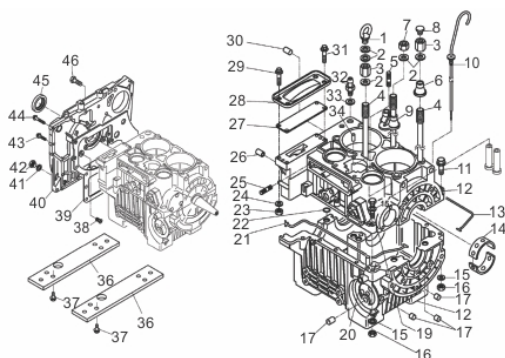

**MOTOG. BFDE 15000 TRIF. 380**  
**72138**

Bateria

Ref.	Cód	Descrição	Qtd Prod
2	405	ARRUELA DE PRESSAO M10	6
3	1089	ARRUELA LISA M10 - ZN AM	6
35	404	PARAF M10X1.5X20MM- ZN AM	1
36	6874	CABO NEGATIVO BATERIA	1
37	820	ARRUELA M8	2
38	2553	PORCA M8X1.25 SEX	2
39	2114	ALOJAM. BAT SILENCIOSO/D	1
40	6875	PRIS.FIXADOR BATERIA	2
41	6876	CHAPA FIX.BATERIA	1
42	362	ARRUELA M6 - ZN AM/D	2
43	1134	ARRUELA DE PRESSAO M6	2
44	1176	PORCA BORBOLETA M6X1	2
45	1193	CAPA DO CABO NEGATIVO/D	1
46	1192	CAPA DO CABO POSITIVO/D	1
47	711	PARAF M8X1.25X25MM- ZN BR	2
48	6877	CABO POSITIVO BATERIA	1

Bloco Cilindro

Ref.	Cód	Descrição	Qtd Prod
1	5267	PARAF M10 LEVANT.MOTOR	1
2	5268	ARRUELA LISA M10	10
3	5269	PORCA LONGA CABECOTE	5
4	5270	PRIS DO CABECOTE	8
5	5271	PRIS M8X20MM	4
6	5272	SELO I DO PRISIONEIRO	4
7	5273	PORCA CURTA CABECOTE	3
8	5274	SELO DA PORCA CABECOTE	4
9	5275	SELO II DO PRISIONEIRO	2
10	5276	VARETA DO OLEO	1
11	1494	PARAF M6X1X50MM- ZN AM	9
12	5277	CARCACA SUP+INF.	1
13	5278	JUNTA UNIAO CARCACA	1
14	5279	MANCAL VIRABREQUIM	3
15	362	ARRUELA M6 - ZN AM/D	11
16	357	PORCA M6X1- SX ZN AM	10
17	5280	PINO 13X7MM GUIA	4
19	5282	PARAF M6X1X65MM- ZN AM	1
20	5283	PINO GUIA 8X16MM	2
21	5284	JUNTA UNIAO CARCACA 2	1
22	5285	O-RING 14.5X1.8	8
23	1229	PORCA M8X1.25 SEX FL AM	2
24	359	ARRUELA M8- ZN AM	2
25	5286	PRIS M6X16MM	1
26	5287	PINO 8X12MM GUIA	1
27	5288	JUNTA TAMPA RESPIRO	1
28	5289	TAMPA RESPIRO	1
29	711	PARAF M8X1.25X25MM- ZN BR	1
30	5290	PINO 7X6MM GUIA	1
31	1084	PARAF M8X1.25X20MM- ZN AM	1
32	5291	GUIA DO RESPIRO	1
33	5292	ARRUELA 12X17MM	1
34	5293	PINO 4X8MM GUIA	1
36	5294	SUPORTE DO MOTOR	2
37	5295	PARAF M10X1.5X35MM- ZN AM	8

Ref.	Cód	Descrição	Qtd Prod
38	5296	PARAF M6X1X20MM- ZN AM	3
39	5297	JUNTA TAMPA FINA CARCACA	1
40	5298	TAMPA FINA CARCACA	1
41	5299	ANEL VEDACAO M14	1
42	5300	PARAF M14X1.5X12MM- ZN AM	1
43	281	PARAF M6X1X28MM- ZN AM	15
44	5301	PARAF M6X1X36MM- ZN AM	1
45	5302	RETENTOR 38X52X8	1
46	5303	PARAF M6X1X25MM- ZN AM	4