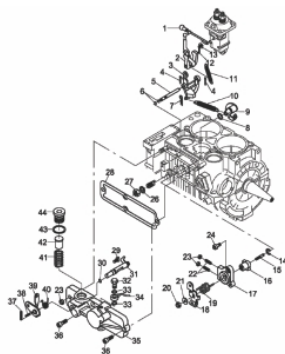

Pistão - Eixo - Volante

Ref.	Cód	Descrição	Qtd Prod
1	5376	CAMISA CILINDRO	2
2	5377	JUNTA CILINDRO 0.3MM	2
3	5381	JOGO DE ANEIS PISTAO	2
6	5382	ANEL TRAVA PINO PISTAO	4
7	5383	PINO DO PISTAO	2
8	5384	PISTAO	2
9	5385	CONJ BIELA	2
10	5386	PARAF BIELA	4
14	5388	BRONZINA DA BIELA	2
15	5389	PORCA VOLANTE	1
16	5390	ARRUELA DO VOLANTE	1
18.1	5391	ARRUELA ENC.ENGREN.02MM	1
18.2	5392	ARRUELA ENC.ENGREN.03MM	1
19	5393	ENGR MOTRIZ COMANDO	1
20	5394	CHAVETA A 6X6X25	1
21	5395	CHAVETA A 6X6X10	1
23	5397	ESFERA EIXO VIRABREQUIM	4
24	5398	PINO 5X12MM VIRABREQ.	1
25	5302	RETENTOR 38X52X8	1
27	5399	VOLANTE COMPLETO	1
28	8737	EIXO VIRABREQ.P/GERADOR	1
29	6287	CHAVETA 10X10X90MM	1

Sistema de Aceleração

Ref.	Cód	Descrição	Qtd Prod
1	5463	ALAVANCA GARFO	1
2	5464	CORPO DO GARFO	1
3	5465	QUADRO DO GARFO	1
4	5466	CONTRA PINO 1.2X10	2
5	5467	EIXO DO GARFO	1
6	5468	ANEL O-RING 2.9X1.8	2
7	5469	PINO TIPO B	1
8	5435	ANEL O-RING 8.8X1.8	1
9	5470	GARFO	1
10	5471	MOLA GOVERNADOR	1
11	5472	MOLA DO GARFO	1
12	5473	CONTRA PINO 2.0X10	1
13	1109	ARRUELA LISA M5- ZN AM	1
14	5474	ANEL LIMITADOR VELOCIDADE	1
15	5475	PRIS M6X25MM	1
16	5476	LIMITADOR VELOCIDADE BLOC	1
17	5477	FLANGE VELOCIDADE	1
18	5478	ALAVANCA DE CONT.VELOCID.	1
19	5479	MOLA ALAV.CONTR.VELOCID.	1
20/23	357	PORCA M6X1- SX ZN AM	4
21	416	ARRUELA LISA M6 - ZN AM/D	1
22	5480	PARAF M6X1X40MM- ZN PR	2
24	5458	PARAF M8X1.25X20MM- ZN BR	1
26	5299	ANEL VEDACAO M14	1
27	5482	PORCA M14X1.5	1
28	5483	JUNTA DA FLANGE CONTROLE	1
29	5484	PARAF M5X0.8X12MM- ZN AM	1
30	5485	ANEL O-RING 6.0X2.0	1
31	5486	CONJ DESL.EIXO TRANSMIS.	1