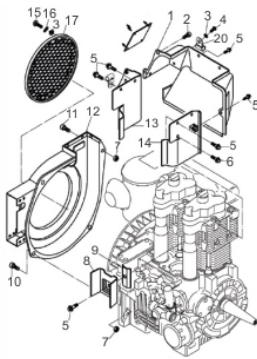

Carenagem

Ref.	Cód	Descrição	Qtd Prod
1	5549	CHAPA DEFLETORA	1
2	5550	PARAF M6X12MM	2
3	1109	ARRUELA LISA M5- ZN AM	7
4	5551	PARAF M5X15MM- ZN AM	3
5	409	PARAF M6X1X12MM- ZN AM	8
6	5552	PARAF M8X12MM	2
7	357	PORCA M6X1- SX ZN AM	4
8	5553	CHAPA DEFLETORA 3	1
9	5554	SUP. FIXO	1
10	5555	PARAF M6X1X16MM- ZN BR	3
11	4898	PARAF M6X1X20MM- ZN BR	1
12	5556	CARENAGEM	1
13	5557	CHAPA DEFLETORA 2	1
14	5558	CHAPA DEFLETORA 1	1
15	5484	PARAF M5X0.8X12MM- ZN AM	4
16	1105	ARRUELA DE PRESSAO M5	4
17	5559	PROTECAO VENTONHA	1
20	5560	GRAMPO DE CABO	3