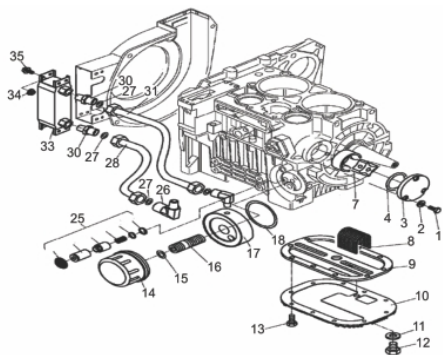

Sistema de Lubrificação

Ref.	Cód	Descrição	Qtd Prod
1	5419	PARAF M5X0.8X20MM- ZN AM	3
2	1109	ARRUELA LISA M5- ZN AM	3
3	5420	TAMPA BOMBA OLEO LUBRIF.	1
4	5421	ANEL O-RING 41X2.0	1
7	5422	CONJ BOMBA OLEO LUBRIFIC.	1
8	5423	FILTRO BANDEJA DE OLEO	1
9	5424	JUNTA DA BANDEJA DE OLEO	1
10	5425	BANDEJA DE OLEO	1
11	5426	ARRUELA DRENO M12	1
12	5427	PARAF DRENO M12X1.	1
13	417	PARAF M6X1.0X22MM- ZN AM	10
14	5428	FILTRO OLEO	1
15	5429	ANEL O-RING 14.7X2.4	1
16	5430	PARAF DE CONECCAO	1
17	5431	FLANGE FILTRO OLEO	1
18	5432	ANEL O-RING 60X2.65	1