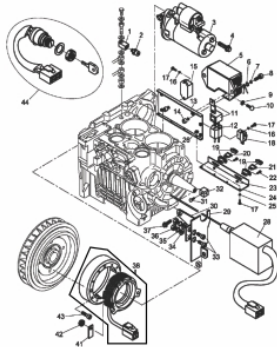

### Sistema de Lubrificação

Ref.	Cód	Descrição	Qtd Prod
1	5419	PARAF M5X0.8X20MM- ZN AM	3
2	1109	ARRUELA LISA M5- ZN AM	3
3	5420	TAMPA BOMBA OLEO LUBRIF.	1
4	5421	ANEL O-RING 41X2.0	1
7	5422	CONJ BOMBA OLEO LUBRIFIC.	1
8	5423	FILTRO BANDEJA DE OLEO	1
9	5424	JUNTA DA BANDEJA DE OLEO	1
10	5425	BANDEJA DE OLEO	1
11	5426	ARRUELA DRENO M12	1
12	5427	PARAF DRENO M12X1.	1
13	417	PARAF M6X1.0X22MM- ZN AM	10
14	5428	FILTRO OLEO	1
15	5429	ANEL O-RING 14.7X2.4	1
16	5430	PARAF DE CONECCAO	1
17	5431	FLANGE FILTRO OLEO	1
18	5432	ANEL O-RING 60X2.65	1

Sistema de Partida

Ref.	Cód	Descrição	Qtd Prod
1	5521	CONECTOR INTERR.PRES.	1
2	5522	INTERRUPTOR PRESSAO OLEO	1
3	5523	MOTOR DE PARTIDA	1
4	403	PARAF M10X1.5X30MM- ZN AM	2
5	5524	REGULADOR TENSAO	1
6	359	ARRUELA M8- ZN AM	2
7	1230	ARRUELA DE PRESSAO M8	2
8	5309	PARAF M8X1.25X40MM- ZN BR	2
9	1109	ARRUELA LISA M5- ZN AM	1
10	5525	PARAF M5X0.8X10MM- ZN AM	1
11	5526	PLUG DO RELE	1
12	5527	RELE 12V 80A	1
13	5528	PLACA MONTAGEM	1
14	5333	PINO 8X10MM SEPARADOR	2
15	5529	RELE	1
15.A	11821	RELE C/CHICOTE	1
16	2093	ARRUELA LISA M4 - ZN AM	8
17	5530	PARAF M4X0.7X12MM- ZN AM	8
18	5531	CONECTOR	1
19	5532	SUPORTE FUSIVEL	2
20	5533	FUSIVEL 15A	1
21	5534	FUSIVEL 40A	1
22	1119	PARAF M3X0.5X8MM- ZN AM	4
23	5536	PORCA M3	4
24	5537	SUP. AUXILIAR	1
25	2092	ARRUELA DE PRESSAO M4	4
26	2094	PORCA M4- SX ZN AM	4
28	5538	SOLENOIDE ACELERADOR	1
29	5539	SUP. SOLENOIDE 1	1
30	5540	SUP. SOLENOIDE 2	1
31	1141	PARAF M5X0.8X8MM- ZN AM	1
32	5542	PORCA M5	1
33	5543	PARAF M6X1X12MM- ZN BR	2
34	362	ARRUELA M6 - ZN AM/D	2
35	1134	ARRUELA DE PRESSAO M6	2
36/42	357	PORCA M6X1- SX ZN AM	3
37	409	PARAF M6X1X12MM- ZN AM	1
38	5544	ESTATOR/ROTOR	1
41	5546	GRAMPO DO CABO	1
43	5547	PARAF M6X30MM - ZN BR	5
44	6886	CONJ. CHAVE IGN.(S/CHICOT	1