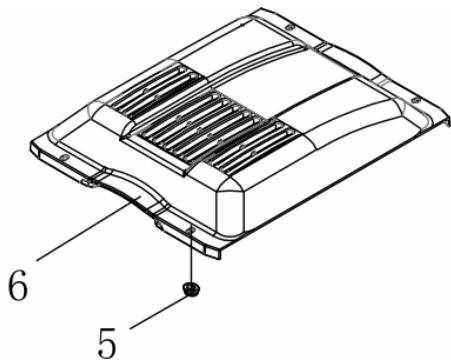

Protetor do Painel