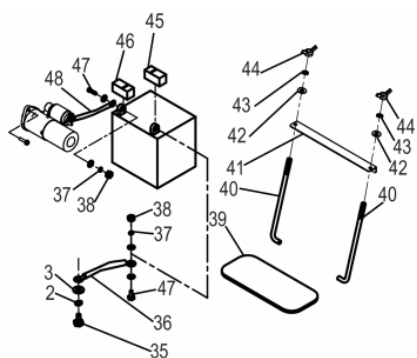

**MOTOG. BFDE 15000 TRIF. 380**  
**72138**

Bateria

Ref.	Cód	Descrição	Qtd Prod
2	405	ARRUELA DE PRESSAO M10	6
3	1089	ARRUELA LISA M10 - ZN AM	6
35	404	PARAF M10X1.5X20MM- ZN AM	1
36	6874	CABO NEGATIVO BATERIA	1
37	820	ARRUELA M8	2
38	2553	PORCA M8X1.25 SEX	2
39	2114	ALOJAM. BAT SILENCIOSO/D	1
40	6875	PRIS.FIXADOR BATERIA	2
41	6876	CHAPA FIX.BATERIA	1
42	362	ARRUELA M6 - ZN AM/D	2
43	1134	ARRUELA DE PRESSAO M6	2
44	1176	PORCA BORBOLETA M6X1	2
45	1193	CAPA DO CABO NEGATIVO/D	1
46	1192	CAPA DO CABO POSITIVO/D	1
47	711	PARAF M8X1.25X25MM- ZN BR	2
48	6877	CABO POSITIVO BATERIA	1

Bloco Cilindro

Ref.	Cód	Descrição	Qtd Prod
1	5267	PARAF M10 LEVANT.MOTOR	1
2	5268	ARRUELA LISA M10	10
3	5269	PORCA LONGA CABECOTE	5
4	5270	PRIS DO CABECOTE	8
5	5271	PRIS M8X20MM	4
6	5272	SELO I DO PRISIONEIRO	4
7	5273	PORCA CURTA CABECOTE	3
8	5274	SELO DA PORCA CABECOTE	4
9	5275	SELO II DO PRISIONEIRO	2
10	5276	VARETA DO OLEO	1
11	1494	PARAF M6X1X50MM- ZN AM	9
12	5277	CARCACA SUP+INF.	1
13	5278	JUNTA UNIAO CARCACA	1
14	5279	MANCAL VIRABREQUIM	3
15	362	ARRUELA M6 - ZN AM/D	11
16	357	PORCA M6X1- SX ZN AM	10
17	5280	PINO 13X7MM GUIA	4
19	5282	PARAF M6X1X65MM- ZN AM	1
20	5283	PINO GUIA 8X16MM	2
21	5284	JUNTA UNIAO CARCACA 2	1
22	5285	O-RING 14.5X1.8	8
23	1229	PORCA M8X1.25 SEX FL AM	2
24	359	ARRUELA M8- ZN AM	2
25	5286	PRIS M6X16MM	1
26	5287	PINO 8X12MM GUIA	1
27	5288	JUNTA TAMPA RESPIRO	1
28	5289	TAMPA RESPIRO	1
29	711	PARAF M8X1.25X25MM- ZN BR	1
30	5290	PINO 7X6MM GUIA	1
31	1084	PARAF M8X1.25X20MM- ZN AM	1
32	5291	GUIA DO RESPIRO	1
33	5292	ARRUELA 12X17MM	1
34	5293	PINO 4X8MM GUIA	1
36	5294	SUPORTE DO MOTOR	2
37	5295	PARAF M10X1.5X35MM- ZN AM	8

Ref.	Cód	Descrição	Qtd Prod
38	5296	PARAF M6X1X20MM- ZN AM	3
39	5297	JUNTA TAMPA FINA CARCACA	1
40	5298	TAMPA FINA CARCACA	1
41	5299	ANEL VEDACAO M14	1
42	5300	PARAF M14X1.5X12MM- ZN AM	1
43	281	PARAF M6X1X28MM- ZN AM	15
44	5301	PARAF M6X1X36MM- ZN AM	1
45	5302	RETENTOR 38X52X8	1
46	5303	PARAF M6X1X25MM- ZN AM	4