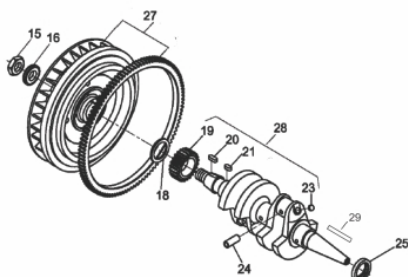

Comando de Válvula

Ref.	Cód	Descrição	Qtd Prod
1	5401	VARETA VALVULA	4
2	5402	ANEL O-RING 32X3	2
3	5403	CAMERA DA HASTE VALVULA	2
4	5404	ANEL O-RING 38X3	2
5	5405	TUCHO DA VALVULA	4
6	5406	EIXO COMANDO DE VALVULA	1
7	5407	PINO FIX. EIXO COMANDO	1
8	331	CHAVETA EIXO COMANDO	1
9	5408	ARRUELA EIXO COMANDO VAL.	1
10	5409	REGULADOR VELOCIDADE	1
11	5410	ANEL TRAVA A18	1
12	5411	PORCA M5 - ZN BR	3
13	5412	ENGR EIXO DE COMANDO	1
14	5413	PARAF M5X0.8X16MM- ZN AM	3
15.1	5414	ARRUELA ENCOSTO 02MM	1
15.2	5415	ARRUELA ENCOSTO 03MM	1
17	5416	CONTRAPESO	3
18	5417	PINO 5X24MM	3
19	5418	CONJ GOVERNADOR	1

Eixo - Rodas

Ref.	Cód	Descrição	Qtd Prod
8	357	PORCA M6X1- SX ZN AM	8
13	61	PARAF M6X1X45MM- ZN AM	8
18	13374	SUORTE DO QUADRO	2
19	1492	MANOPLA CABO	2
20	13375	CABO DE TRANSPORTE	2
21	11018	PINO EIXO 10X45X3.2	2
22	1218	CONTRA PINO 3x30mm/D	4
23	13376	EIXO FIXACAO DAS RODAS	1
24	6904	RODA GERADOR 10"	2
25	5223	ARRUELA 16X24X0.5MM	2

Pistão - Eixo - Volante

Ref.	Cód	Descrição	Qtd Prod
1	5376	CAMISA CILINDRO	2
2	5377	JUNTA CILINDRO 0.3MM	2
3	5381	JOGO DE ANEIS PISTAO	2
6	5382	ANEL TRAVA PINO PISTAO	4
7	5383	PINO DO PISTAO	2
8	5384	PISTAO	2
9	5385	CONJ BIELA	2
10	5386	PARAF BIELA	4
14	5388	BRONZINA DA BIELA	2
15	5389	PORCA VOLANTE	1
16	5390	ARRUELA DO VOLANTE	1
18.1	5391	ARRUELA ENC.ENGREN.02MM	1
18.2	5392	ARRUELA ENC.ENGREN.03MM	1
19	5393	ENGR MOTRIZ COMANDO	1
20	5394	CHAVETA A 6X6X25	1
21	5395	CHAVETA A 6X6X10	1
23	5397	ESFERA EIXO VIRABREQUIM	4
24	5398	PINO 5X12MM VIRABREQ.	1
25	5302	RETENTOR 38X52X8	1
27	5399	VOLANTE COMPLETO	1
28	8737	EIXO VIRABREQ.P/GERADOR	1
29	6287	CHAVETA 10X10X90MM	1