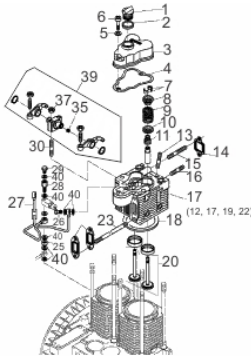

Ref.	Cód	Descrição	Qtd Prod
34	5293	PINO 4X8MM GUIA	1
36	5294	SUPORE DO MOTOR	2
37	5295	PARAF M10X1.5X35MM- ZN AM	8
38	5296	PARAF M6X1X20MM- ZN AM	3
39	5297	JUNTA TAMPA FINA CARCACA	1
40	5298	TAMPA FINA CARCACA	1
41	5299	ANEL VEDACAO M14	1
42	5300	PARAF M14X1.5X12MM- ZN AM	1
43	281	PARAF M6X1X28MM- ZN AM	15
44	5301	PARAF M6X1X36MM- ZN AM	1
45	5302	RETENTOR 38X52X8	1
46	5303	PARAF M6X1X25MM- ZN AM	4

Cabeçote

Ref.	Cód	Descrição	Qtd Prod
1	5304	BUJAO TAMPA CABECOTE	2
2	5305	JUNTA BUJAO TAMPA CABECO.	2
3	5306	TAMPA CABECOTE	2
4	5307	JUNTA TAMPA CABECOTE	2
5	5308	ARRUELA 8X14	4
6	5309	PARAF M8X1.25X40MM- ZN BR	4
7	5310	TRAVA PRATO VALVULA	4
8	5311	PRATO MOLA VALVULA	4
9	5312	MOLA VALVULA	4
10	5313	ASSENTO MOLA VALVULA	4
11	5314	RETENTOR GUIA VALVULA	4
13	5316	PRIS M8X35MM	2
14	5317	JUNTA COLETOR ADMISSAO	2
15	5318	PRIS M8X85MM	2
16	5319	PRIS M8X30MM	2
17	5320	CABECOTE COMPLETO	2
18.1	5321	JUNTA CABECOTE 0.50MM	1
18.2	5322	JUNTA CABECOTE 0.60MM	1
18.3	5323	JUNTA CABECOTE 0.70MM	1
18.4	5324	JUNTA CABECOTE 0.80MM	1
18.5	5325	JUNTA CABECOTE 0.90MM	1
18.6	5326	JUNTA CABECOTE 1.00MM	1
20	5328	JOGO VALVULA ADM/ESCAPE	2
23	5331	PRIS M8X185MM	4
24	5332	JUNTA COLETOR ESCAPE	4
25	5333	PINO 8X10MM SEPARADOR	1
26	5334	PARAF M8X1X25MM- ZN BR	2
27	5335	CONJ TUBO OLEO LUBRIFIC.	1
28	5336	PARAF PONTE OLEO LUBRIFC.	1
29	5337	PARAF M8X1.0X12MM- ZN BR	1
30	5338	PRIS M8X40MM	4
35	823	PARAF M8X1.25X8MM- ZN PR	2
37	5345	PORCA M8 BASE BALANCIM	4
39	5347	CONJ BALANCIM	2
40	5348	ARRUELA 8X11.5	10