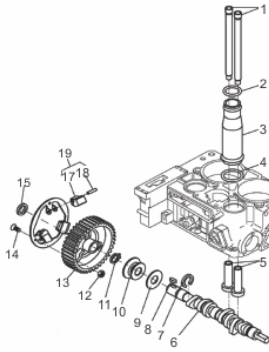

Ref.	Cód	Descrição	Qtd Prod
34	5293	PINO 4X8MM GUIA	1
36	5294	SUPORE DO MOTOR	2
37	5295	PARAF M10X1.5X35MM- ZN AM	8
38	5296	PARAF M6X1X20MM- ZN AM	3
39	5297	JUNTA TAMPA FINA CARCACA	1
40	5298	TAMPA FINA CARCACA	1
41	5299	ANEL VEDACAO M14	1
42	5300	PARAF M14X1.5X12MM- ZN AM	1
43	281	PARAF M6X1X28MM- ZN AM	15
44	5301	PARAF M6X1X36MM- ZN AM	1
45	5302	RETENTOR 38X52X8	1
46	5303	PARAF M6X1X25MM- ZN AM	4

Ref.	Cód	Descrição	Qtd Prod
1	5349	PARAF M22X1.5MM- ZN PR	1
2	5350	ARRUELA 22X28MM	1
3	5351	COLETOR ADMISSAO	1
4	359	ARRUELA M8- ZN AM	4
5	5352	PARAF M8X1.25X30MM- ZN BR	2
6	5353	PARAF M8X1.25X90MM- ZN BR	2
7	1224	PORCA M8X1.25 SEX FL AM	4
8	5354	JUNTA FILTRO AR	2
9	5355	TAMPA COLETOR	1
10	1245	PARAF M8X1.25X16- ZN AM	4
11	5356	MANGUEIRA RESPIRO	1
12	5357	TAMPA RESPIRO	1
13	5358	MALHA FILTRANTE	2
14	5359	CORPO RESPIRO	1
15	5360	ANEL O-RING 11.5X2.4	2
18	5362	ANEL O-RING COPO FILTRO	1
20	5364	ELEMENTO FILTRO	1
23	5366	ABRACAD FILTRO AR	1
24	5367	TOMADA DE AR	1
25	5368	ESPUMA FILTRO RESPIRO	1
26	5832	FILTRO DE AR BANHO OLEO/D	1

Comando de Válvula

Ref.	Cód	Descrição	Qtd Prod
1	5401	VARETA VALVULA	4
2	5402	ANEL O-RING 32X3	2
3	5403	CAMERA DA HASTE VALVULA	2
4	5404	ANEL O-RING 38X3	2
5	5405	TUCHO DA VALVULA	4
6	5406	EIXO COMANDO DE VALVULA	1
7	5407	PINO FIX. EIXO COMANDO	1
8	331	CHAVETA EIXO COMANDO	1
9	5408	ARRUELA EIXO COMANDO VAL.	1
10	5409	REGULADOR VELOCIDADE	1
11	5410	ANEL TRAVA A18	1
12	5411	PORCA M5 - ZN BR	3
13	5412	ENGR EIXO DE COMANDO	1
14	5413	PARAF M5X0.8X16MM- ZN AM	3
15.1	5414	ARRUELA ENCOSTO 02MM	1
15.2	5415	ARRUELA ENCOSTO 03MM	1
17	5416	CONTRAPESO	3
18	5417	PINO 5X24MM	3
19	5418	CONJ GOVERNADOR	1

Eixo - Rodas

Ref.	Cód	Descrição	Qtd Prod
37	1084	PARAF M8X1.25X20MM- ZN AM	4
89	13423	EIXO DAS RODAS	1
90	11015	PINO EIXO	2
91	11016	RODAS 13"	2
92	6903	ARRUELA DA RODA D.20	4
93	1492	MANOPLA CABO	2
95	11018	PINO EIXO 10X45X3.2	4
96	11019	PARAFUSO M2X40	2
97	1218	CONTRA PINO 3x30mm/D	2
98	1493	PARAF M10X1.5X60MM- ZN AM	4