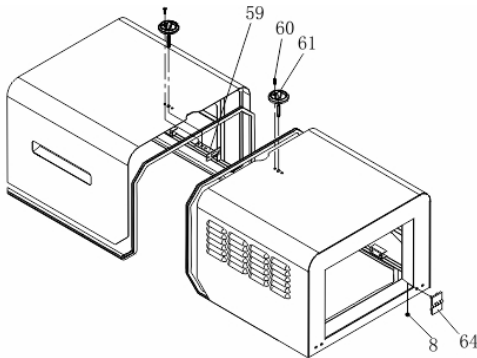

Carenagem Externa