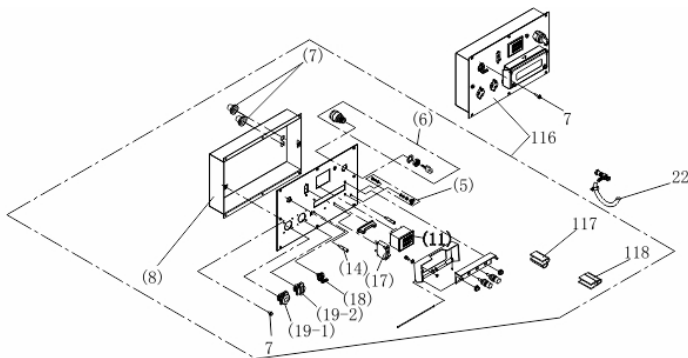

Painel

Ref.	Cód	Descrição	Qtd Prod
(5)	6887	CONECTOR ATERRAMENTO	1
(6)	6886	CONJ. CHAVE IGN.(S/CHICOT	1
(7)	11026	BUCHA GUIA PAINEL	2
(8)	11027	SUPORTE PAINEL	1
(11)	6925	PAINEL DE COMANDO	1
(14)	6881	ALAVANCA STOP	2
(17)	6924	DISJUNTOR 16A	1
(18)	11028	PLUG ADAPTADOR ATS	1
7	273	PARAF M6X1X16MM- ZN AM	11
117	11023	COXIM PAINEL CONTROLE I	1
118	11024	COXIM PAINEL CONTROLE	1