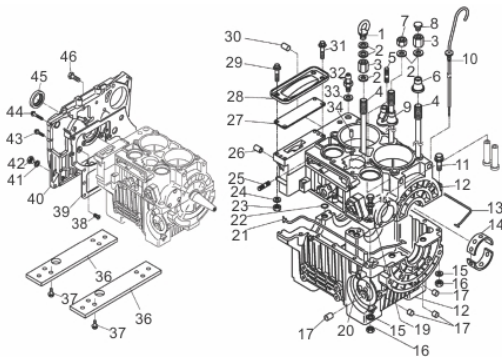

Bloco Cilindro

Ref.	Cód	Descrição	Qtd Prod
1	5267	PARAF M10 LEVANT.MOTOR	1
2	5268	ARRUELA LISA M10	10
3	5269	PORCA LONGA CABECOTE	5
4	5270	PRIS DO CABECOTE	8
5	5271	PRIS M8X20MM	4
6	5272	SELO I DO PRISIONEIRO	4
7	5273	PORCA CURTA CABECOTE	3
8	5274	SELO DA PORCA CABECOTE	4
9	5275	SELO II DO PRISIONEIRO	2
10	5276	VARETA DO OLEO	1
11	1494	PARAF M6X1X50MM- ZN AM	9
12	5277	CARCACA SUP+INF.	1
13	5278	JUNTA UNIAO CARCACA	1
14	5279	MANCAL VIRABREQUIM	3
15	362	ARRUELA M6 - ZN AM/D	11
16	357	PORCA M6X1- SX ZN AM	10
17	5280	PINO 13X7MM GUIA	4
19	5282	PARAF M6X1X65MM- ZN AM	1
20	5283	PINO GUIA 8X16MM	2
21	5284	JUNTA UNIAO CARCACA 2	1
22	5285	O-RING 14.5X1.8	8
23	1229	PORCA M8X1.25 SEX FL AM	2
24	359	ARRUELA M8- ZN AM	2
25	5286	PRIS M6X16MM	1
26	5287	PINO 8X12MM GUIA	1
27	5288	JUNTA TAMPAS RESPIRO	1
28	5289	TAMPAS RESPIRO	1
29	711	PARAF M8X1.25X25MM- ZN BR	1
30	5290	PINO 7X6MM GUIA	1
31	1084	PARAF M8X1.25X20MM- ZN AM	1
32	5291	GUIA DO RESPIRO	1
33	5292	ARRUELA 12X17MM	1

Ref.	Cód	Descrição	Qtd Prod
34	5293	PINO 4X8MM GUIA	1
36	5294	SUPORE DO MOTOR	2
37	5295	PARAF M10X1.5X35MM- ZN AM	8
38	5296	PARAF M6X1X20MM- ZN AM	3
39	5297	JUNTA TAMPA FINA CARCACA	1
40	5298	TAMPA FINA CARCACA	1
41	5299	ANEL VEDACAO M14	1
42	5300	PARAF M14X1.5X12MM- ZN AM	1
43	281	PARAF M6X1X28MM- ZN AM	15
44	5301	PARAF M6X1X36MM- ZN AM	1
45	5302	RETENTOR 38X52X8	1
46	5303	PARAF M6X1X25MM- ZN AM	4