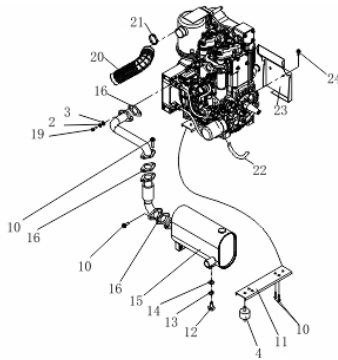

Motor - Escape

Ref.	Cód	Descrição	Qtd Prod
2	405	ARRUELA DE PRESSAO M10	7
3	1164	ARRUELA LISA M10- ZN BR	7
4	6856	COXIM DO GERADOR	4
10	403	PARAF M10X1.5X30MM- ZN AM	4
12	822	PARAF M8X1.25X30MM- ZN BR	4
13	1230	ARRUELA DE PRESSAO M8	3
14	1326	ARRUELA LISA M10 - ZN BR	4
15	10973	ESCAPE	1
16	5373	JUNTA ESCAPE	3
19	6867	PARAF M10X30MM- ZN PR	2
20	6900	TUBO D.50/ ENTRADA AR	1
21	5366	ABRACAD FILTRO AR	2
22	6890	TUBO COMBUST. 7.3X13X300	2
24	5132	PARAF M8X1.25X30- ZN BR	2