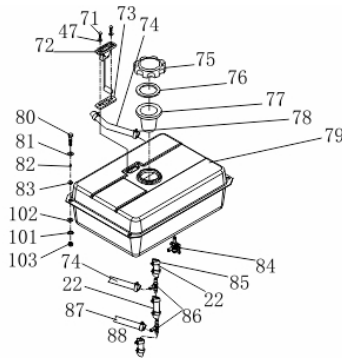

Tanque Combustível

Ref.	Cód	Descrição	Qtd Prod
	22	6890 TUBO COMBUST. 7.3X13X300	2
	47	1109 ARRUELA LISA M5- ZN AM	5
	71	2120 PARAF M5X0.8X12MM- ZN BR	2
	72	6895 VISOR COMBUSTIVEL	1
	73	6894 JUNTA VISOR COMBUSTIVEL	1
	74	11009 MANGUEIRA RETORNO COMB.	2
	75	13342 TAMPA TANQUE COMB.GER.	1
	76	1129 ANEL VEDACAO TAMPA	1
	77	183 PENEIRA TANQUE/D	1
	78	1136 ANEL ELASTICO 9MM/D	4
	79	6892 TANQUE DE COMBUSTIVEL	1
	80	417 PARAF M6X1.0X22MM- ZN AM	4
81/10	416	ARRUELA LISA M6 - ZN AM/D	7
	82	1241 BUCHA COXIM TANQUE/D	4
	83	1242 COXIM TANQUE BOMBA 4"/D	1
	84	11010 TORNEIRA COMBUSTIVEL	1
	85	1144 ANEL ELASTICO 13MM/D	10
	86	11011 NIPLA COMBUSTIVEL	2
	87	11012 MANGUEIRA RETORNO COMB.	1
	88	11013 ABRACADEIRA 7.8	2
	101	1134 ARRUELA DE PRESSAO M6	3
	103	1809 PORCA M6X1- SX ZN BR	4