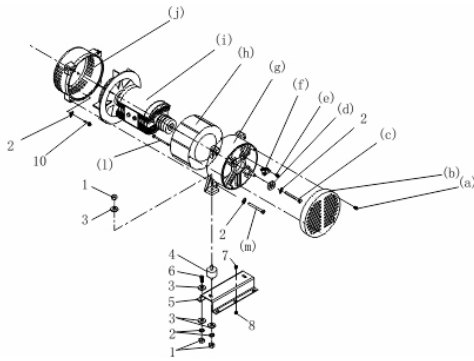

Gerador

Ref.	Cód	Descrição	Qtd Prod
1	1090	PORCA M10X1.5 SEX AM	10
2	405	ARRUELA DE PRESSAO M10	10
3/d	1164	ARRUELA LISA M10- ZN BR	7
4	6856	COXIM DO GERADOR	1
6	1238	PARAF M10X1.5X25MM- ZN AM	2
7	273	PARAF M6X1X16MM- ZN AM	4
8	543	PORCA M6X1- SX FL ZN BR	4
10	403	PARAF M10X1.5X30MM- ZN AM	1
a	1112	PARAF M5X0.8X10MM- ZN BR	4
b	6857	TAMPA PROTECAO GERADOR	1
c	6865	PARAF M10X1.25X285MM	1
e	506	PARAF M6X1X20MM- ZN BR	2
f	11031	PORTA ESCOVA	1
g	11032	TAMPA GERADOR	1
h/i	13293	ESTATOR/ROTOR GERADOR/D	1
j	11035	TAMPA PROTECAO GERADOR	1
l	2000	PARAF M6X1X175MM-ZN AM	2
m	11037	PARAFUSO M10X210	4