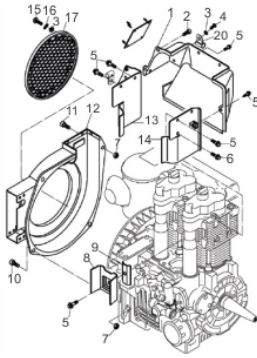

Carenagem

Ref.	Cód	Descrição	Qtd Prod
1	5549	CHAPA DEFLETORA	1
2	5550	PARAF M6X12MM	2
3	1109	ARRUELA LISA M5- ZN AM	7
4	5551	PARAF M5X15MM- ZN AM	3
5	409	PARAF M6X1X12MM- ZN AM	8
6	5552	PARAF M8X12MM	2
7	357	PORCA M6X1- SX ZN AM	4
8	5553	CHAPA DEFLETORA 3	1
9	5554	SUP. FIXO	1
10	5555	PARAF M6X1X16MM- ZN BR	3
11	4898	PARAF M6X1X20MM- ZN BR	1
12	5556	CARENAGEM	1
13	5557	CHAPA DEFLETORA 2	1
14	5558	CHAPA DEFLETORA 1	1
15	5484	PARAF M5X0.8X12MM- ZN AM	4
16	1105	ARRUELA DE PRESSAO M5	4
17	5559	PROTECAO VENTONHA	1
20	5560	GRAMPO DE CABO	3