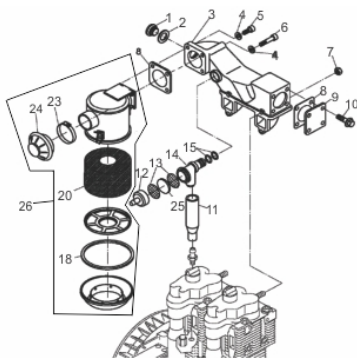

Coletor Admissão