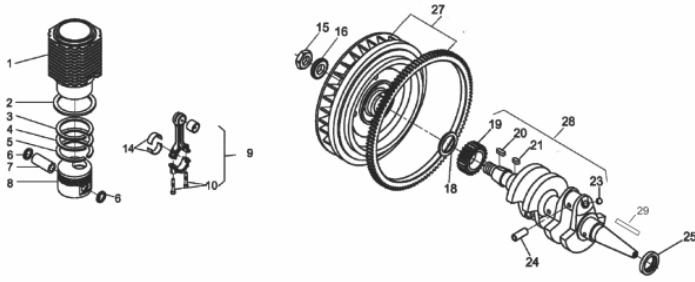

Motor - Escape

Ref.	Cód	Descrição	Qtd Prod
2	405	ARRUELA DE PRESSAO M10	7
3	1164	ARRUELA LISA M10- ZN BR	7
4	6856	COXIM DO GERADOR	4
10	403	PARAF M10X1.5X30MM- ZN AM	4
12	822	PARAF M8X1.25X30MM- ZN BR	4
13	1230	ARRUELA DE PRESSAO M8	3
14	1326	ARRUELA LISA M10 - ZN BR	4
15	10973	ESCAPE	1
16	5373	JUNTA ESCAPE	3
19	6867	PARAF M10X30MM- ZN PR	2
20	6900	TUBO D.50/ ENTRADA AR	1
21	5366	ABRACAD FILTRO AR	2
22	6890	TUBO COMBUST. 7.3X13X300	2
24	5132	PARAF M8X1.25X30- ZN BR	2

Pistão - Eixo - Volante

Ref.	Cód	Descrição	Qtd Prod
1	5376	CAMISA CILINDRO	2
2	5377	JUNTA CILINDRO 0.3MM	2
3	5381	JOGO DE ANEIS PISTAO	2
6	5382	ANEL TRAVA PINO PISTAO	4
7	5383	PINO DO PISTAO	2
8	5384	PISTAO	2
9	5385	CONJ BIELA	2
10	5386	PARAF BIELA	4
14	5388	BRONZINA DA BIELA	2
15	5389	PORCA VOLANTE	1
16	5390	ARRUELA DO VOLANTE	1
18.1	5391	ARRUELA ENC.ENGREN.02MM	1
18.2	5392	ARRUELA ENC.ENGREN.03MM	1
19	5393	ENGR MOTRIZ COMANDO	1
20	5394	CHAVETA A 6X6X25	1
21	5395	CHAVETA A 6X6X10	1
23	5397	ESFERA EIXO VIRABREQUIM	4
24	5398	PINO 5X12MM VIRABREQ.	1
25	5302	RETENTOR 38X52X8	1
27	5399	VOLANTE COMPLETO	1
28	8737	EIXO VIRABREQ.P/GERADOR	1
29	6287	CHAVETA 10X10X90MM	1