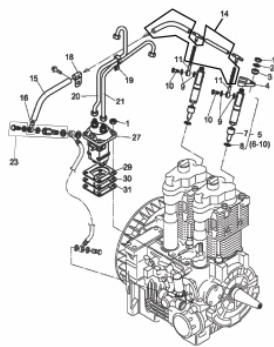

Ref.	Cód	Descrição	Qtd Prod
32	5334	PARAF M8X1X25MM- ZN BR	1
33	5348	ARRUELA 8X11.5	1
34	5487	TUBO OLEO LUBRIFICANTE	1
35	5488	FLANGE DE CONTROLE	1
36	4898	PARAF M6X1X20MM- ZN BR	3
37	5490	PINO 3X18MM	1
38	5491	PINO 3X10MM	1
39	5492	ALAVANCA DE PARADA	1
40	5493	MOLA DA ALAVANCA PARADA	1
41	5494	MOLA FLANGE CONTROLE	1
42	5495	GUIA MOLA FLANGE	1
43	5350	ARRUELA 22X28MM	1
44	5349	PARAF M22X1.5MM- ZN PR	1

Sistema de Injeção

Ref.	Cód	Descrição	Qtd Prod
1	1229	PORCA M8X1.25 SEX FL AM	6
2	1230	ARRUELA DE PRESSAO M8	2
3	5496	ARRUELA DO RETENTOR BICO	2
4	5497	RETENTOR DO BICO	2
5	5498	CONJ BICO INJETOR	1
7	5499	BICO INJETOR	1
8	5500	ARRUELA 7.4X15X2.0	2
9	5501	ARRUELA 6.5X10X1.0	4
10	5502	PARAF M6X1.0X18- ZN PR	2
11	5503	UNIAO ARTICULADA M6	2
14	5506	MANGUEIRA RETORNO	1
16	5508	UNIAO ARTICULADA M8	1
18	5509	ABRACAD MANG.RETORNO	1
19	5510	GRAMPO MANG.COMB.ALTA	1
20	5511	TUBO ALTA PRESSAO 1	1
21	5512	TUBO ALTA PRESSAO 2	1
23	5513	PARAF TUBO LIG.BOMBA INJ	1
27	5517	BOMBA INJETORA	1
29	5518	CALCO 0.1MM	1
30	5519	CALCO 0.2MM	1
31	5520	CALCO 0.3MM	1