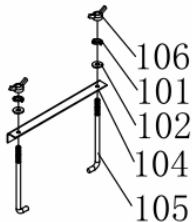

Ref.	Cód	Descrição	Qtd Prod
101	1134	ARRUELA DE PRESSAO M6	6
102	416	ARRUELA LISA M6 - ZN AM/D	6
104	6876	CHAPA FIX.BATERIA	1
105	6875	PRIS.FIXADOR BATERIA	2
106	1176	PORCA BORBOLETA M6X1	2