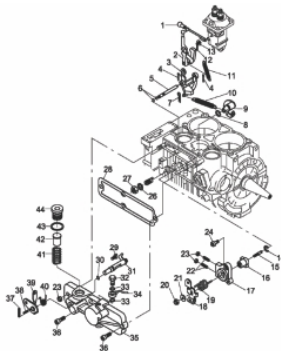

Painel

Ref.	Cód	Descrição	Qtd Prod
(5)	6887	CONECTOR ATERRAMENTO	1
(6)	6886	CONJ. CHAVE IGN.(S/CHICOT	1
(7)	11026	BUCHA GUIA PAINEL	2
(8)	11027	SUPORTE PAINEL	1
(11)	6925	PAINEL DE COMANDO	1
(14)	6881	ALAVANCA STOP	2
(17)	6924	DISJUNTOR 16A	1
(18)	11028	PLUG ADAPTADOR ATS	1
7	273	PARAF M6X1X16MM- ZN AM	11
117	11023	COXIM PAINEL CONTROLE I	1
118	11024	COXIM PAINEL CONTROLE	1

Pistão - Eixo - Volante

Ref.	Cód	Descrição	Qtd Prod
1	5376	CAMISA CILINDRO	2
2	5377	JUNTA CILINDRO 0.3MM	2
3	5381	JOGO DE ANEIS PISTAO	2
6	5382	ANEL TRAVA PINO PISTAO	4
7	5383	PINO DO PISTAO	2
8	5384	PISTAO	2
9	5385	CONJ BIELA	2
10	5386	PARAF BIELA	4
14	5388	BRONZINA DA BIELA	2
15	5389	PORCA VOLANTE	1
16	5390	ARRUELA DO VOLANTE	1
18.1	5391	ARRUELA ENC.ENGREN.02MM	1
18.2	5392	ARRUELA ENC.ENGREN.03MM	1
19	5393	ENGR MOTRIZ COMANDO	1
20	5394	CHAVETA A 6X6X25	1
21	5395	CHAVETA A 6X6X10	1
23	5397	ESFERA EIXO VIRABREQUIM	4
24	5398	PINO 5X12MM VIRABREQ.	1
25	5302	RETENTOR 38X52X8	1
27	5399	VOLANTE COMPLETO	1
28	8737	EIXO VIRABREQ.P/GERADOR	1
29	6287	CHAVETA 10X10X90MM	1

Sistema de Aceleração

Ref.	Cód	Descrição	Qtd Prod
1	5463	ALAVANCA GARFO	1
2	5464	CORPO DO GARFO	1
3	5465	QUADRO DO GARFO	1
4	5466	CONTRA PINO 1.2X10	2
5	5467	EIXO DO GARFO	1
6	5468	ANEL O-RING 2.9X1.8	2
7	5469	PINO TIPO B	1
8	5435	ANEL O-RING 8.8X1.8	1
9	5470	GARFO	1
10	5471	MOLA GOVERNADOR	1
11	5472	MOLA DO GARFO	1
12	5473	CONTRA PINO 2.0X10	1
13	1109	ARRUELA LISA M5- ZN AM	1
14	5474	ANEL LIMITADOR VELOCIDADE	1
15	5475	PRIS M6X25MM	1
16	5476	LIMITADOR VELOCIDADE BLOC	1
17	5477	FLANGE VELOCIDADE	1
18	5478	ALAVANCA DE CONT.VELOCID.	1
19	5479	MOLA ALAV.CONTR.VELOCID.	1
20/23	357	PORCA M6X1- SX ZN AM	4
21	416	ARRUELA LISA M6 - ZN AM/D	1
22	5480	PARAF M6X1X40MM- ZN PR	2
24	5458	PARAF M8X1.25X20MM- ZN BR	1
26	5299	ANEL VEDACAO M14	1
27	5482	PORCA M14X1.5	1
28	5483	JUNTA DA FLANGE CONTROLE	1
29	5484	PARAF M5X0.8X12MM- ZN AM	1
30	5485	ANEL O-RING 6.0X2.0	1
31	5486	CONJ DESL.EIXO TRANSMIS.	1