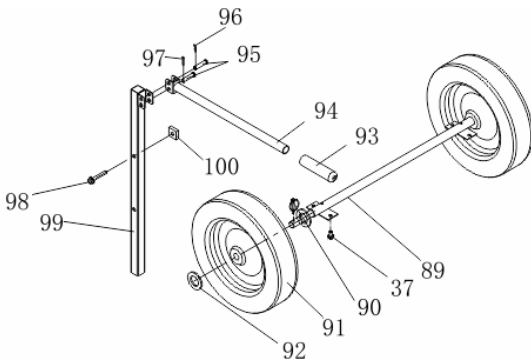

Ref.	Cód	Descrição	Qtd Prod
1	5349	PARAF M22X1.5MM- ZN PR	1
2	5350	ARRUELA 22X28MM	1
3	5351	COLETOR ADMISSAO	1
4	359	ARRUELA M8- ZN AM	4
5	5352	PARAF M8X1.25X30MM- ZN BR	2
6	5353	PARAF M8X1.25X90MM- ZN BR	2
7	1224	PORCA M8X1.25 SEX FL AM	4
8	5354	JUNTA FILTRO AR	2
9	5355	TAMPA COLETOR	1
10	1245	PARAF M8X1.25X16- ZN AM	4
11	5356	MANGUEIRA RESPIRO	1
12	5357	TAMPA RESPIRO	1
13	5358	MALHA FILTRANTE	2
14	5359	CORPO RESPIRO	1
15	5360	ANEL O-RING 11.5X2.4	2
18	5362	ANEL O-RING COPO FILTRO	1
20	5364	ELEMENTO FILTRO	1
23	5366	ABRACAD FILTRO AR	1
24	5367	TOMADA DE AR	1
25	5368	ESPUMA FILTRO RESPIRO	1
26	5832	FILTRO DE AR BANHO OLEO/D	1

Comando de Válvula

Ref.	Cód	Descrição	Qtd Prod
1	5401	VARETA VALVULA	4
2	5402	ANEL O-RING 32X3	2
3	5403	CAMERA DA HASTE VALVULA	2
4	5404	ANEL O-RING 38X3	2
5	5405	TUCHO DA VALVULA	4
6	5406	EIXO COMANDO DE VALVULA	1
7	5407	PINO FIX. EIXO COMANDO	1
8	331	CHAVETA EIXO COMANDO	1
9	5408	ARRUELA EIXO COMANDO VAL.	1
10	5409	REGULADOR VELOCIDADE	1
11	5410	ANEL TRAVA A18	1
12	5411	PORCA M5 - ZN BR	3
13	5412	ENGR EIXO DE COMANDO	1
14	5413	PARAF M5X0.8X16MM- ZN AM	3
15.1	5414	ARRUELA ENCOSTO 02MM	1
15.2	5415	ARRUELA ENCOSTO 03MM	1
17	5416	CONTRAPESO	3
18	5417	PINO 5X24MM	3
19	5418	CONJ GOVERNADOR	1

Eixo - Rodas

Ref.	Cód	Descrição	Qtd Prod
37	1084	PARAF M8X1.25X20MM- ZN AM	4
89	13423	EIXO DAS RODAS	1
90	11015	PINO EIXO	2
91	11016	RODAS 13"	2
92	6903	ARRUELA DA RODA D.20	4
93	1492	MANOPLA CABO	2
95	11018	PINO EIXO 10X45X3.2	4
96	11019	PARAFUSO M2X40	2
97	1218	CONTRA PINO 3x30mm/D	2
98	1493	PARAF M10X1.5X60MM- ZN AM	4