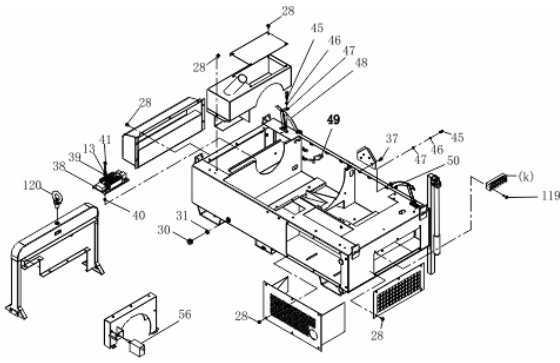

MOTOG.BFDE 15000 380V SIL
72135

Base do Gerador - Solenoide

Ref.	Cód	Descrição	Qtd Prod
13	1230	ARRUELA DE PRESSAO M8	6
28	409	PARAF M6X1X12MM- ZN AM	12
30	5300	PARAF M14X1.5X12MM- ZN AM	1
31	5299	ANEL VEDACAO M14	1
37	1084	PARAF M8X1.25X20MM- ZN AM	1
38	10985	REGULADOR TENSAO MOTOR	1
39	873	ARRUELA LISA M8	2
40	10986	BUCHA 8X10MM	2
41	5309	PARAF M8X1.25X40MM- ZN BR	2
45	5551	PARAF M5X15MM- ZN AM	3
46	1105	ARRUELA DE PRESSAO M5	3
47	1109	ARRUELA LISA M5- ZN AM	3
48	10990	DOBRADICA I	1
49	10991	ABRACAD. TORCAO ESFERICA	7
50	10992	DOBRADICA II	2
56	5839	LAMINA 250MM - OLD	1
119	2041	PARAF M5X0.8X35MM- ZN BR	3
120	11025	PARAFUSO ELEVACAO M20	1
k	6919	AVR	1

Ref.	Cód	Descrição	Qtd Prod
34	5293	PINO 4X8MM GUIA	1
36	5294	SUPORE DO MOTOR	2
37	5295	PARAF M10X1.5X35MM- ZN AM	8
38	5296	PARAF M6X1X20MM- ZN AM	3
39	5297	JUNTA TAMPA FINA CARCACA	1
40	5298	TAMPA FINA CARCACA	1
41	5299	ANEL VEDACAO M14	1
42	5300	PARAF M14X1.5X12MM- ZN AM	1
43	281	PARAF M6X1X28MM- ZN AM	15
44	5301	PARAF M6X1X36MM- ZN AM	1
45	5302	RETENTOR 38X52X8	1
46	5303	PARAF M6X1X25MM- ZN AM	4