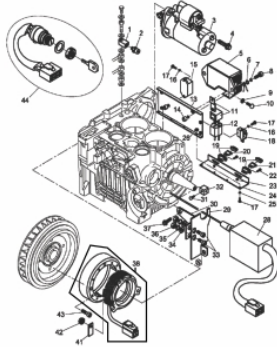

Ref.	Cód	Descrição	Qtd Prod
25	5433	VALVULA REGUL.PRESS. OLEO	1
26	5434	PARAF M18X1.5 VERTIC.R1/4	2
27	5435	ANEL O-RING 8.8X1.8	4
28	5436	TUBO 1 CONECCAO COOLER	1
30	5437	PARAF COOLER R3/8 M18X1.5	2
31	5438	TUBO 2 CONEXAO COOLER	1
33	5439	RADIADOR DE OLEO	1
34	1224	PORCA M8X1.25 SEX FL AM	8
35	258	PARAF M8X1.25X14- ZN AM	8

Sistema de Partida

Ref.	Cód	Descrição	Qtd Prod
1	5521	CONECTOR INTERR.PRES.	1
2	5522	INTERRUPTOR PRESSAO OLEO	1
3	5523	MOTOR DE PARTIDA	1
4	403	PARAF M10X1.5X30MM- ZN AM	2
5	5524	REGULADOR TENSAO	1
6	359	ARRUELA M8- ZN AM	2
7	1230	ARRUELA DE PRESSAO M8	2
8	5309	PARAF M8X1.25X40MM- ZN BR	2
9	1109	ARRUELA LISA M5- ZN AM	1
10	5525	PARAF M5X0.8X10MM- ZN AM	1
11	5526	PLUG DO RELE	1
12	5527	RELE 12V 80A	1
13	5528	PLACA MONTAGEM	1
14	5333	PINO 8X10MM SEPARADOR	2
15	5529	RELE	1
15.A	11821	RELE C/CHICOTE	1
16	2093	ARRUELA LISA M4 - ZN AM	8
17	5530	PARAF M4X0.7X12MM- ZN AM	8
18	5531	CONECTOR	1
19	5532	SUPORTE FUSIVEL	2
20	5533	FUSIVEL 15A	1
21	5534	FUSIVEL 40A	1
22	1119	PARAF M3X0.5X8MM- ZN AM	4
23	5536	PORCA M3	4
24	5537	SUP. AUXILIAR	1
25	2092	ARRUELA DE PRESSAO M4	4
26	2094	PORCA M4- SX ZN AM	4
28	5538	SOLENOIDE ACELERADOR	1
29	5539	SUP. SOLENOIDE 1	1
30	5540	SUP. SOLENOIDE 2	1
31	1141	PARAF M5X0.8X8MM- ZN AM	1
32	5542	PORCA M5	1
33	5543	PARAF M6X1X12MM- ZN BR	2
34	362	ARRUELA M6 - ZN AM/D	2
35	1134	ARRUELA DE PRESSAO M6	2
36/42	357	PORCA M6X1- SX ZN AM	3
37	409	PARAF M6X1X12MM- ZN AM	1
38	5544	ESTATOR/ROTOR	1
41	5546	GRAMPO DO CABO	1
43	5547	PARAF M6X30MM - ZN BR	5
44	6886	CONJ. CHAVE IGN.(S/CHICOT	1