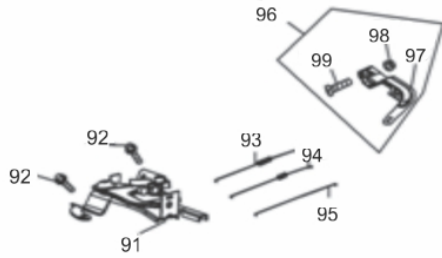

Sistema Aceleração

Ref.	Cód	Descrição	Qtd Prod
91	581	CONJ ACELERACAO COMPL/G	1
92	409	PARAF M6X1X12MM- ZN AM	2
93	576	MOLA RETORNO LONGA 1/G	1
94	578	MOLA RETORNO ALAV CARB/G	1
95	580	HASTE LIGACAO/G	1
96	2595	CONJ ALAV.RAR/G 7.0 PLUS	1
97	2596	ALAVANCA RAR/G 7.0 PLUS	1
98	543	PORCA M6X1- SX FL ZN BR	1
99	575	PARAF M6X1X22MM- ZN AM	1