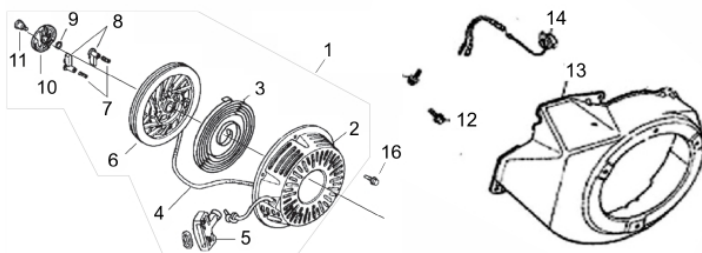

Conjunto Carenagem

Ref.	Cód	Descrição	Qtd Prod
1	487	RETRATIL COMPLETO/G	1
2	488	CARACA RETRATIL/G	1
3	489	MOLA RETRATIL/G	1
4	490	CORDA RETRATIL/G	1
5	491	PUNHO ARRANQUE/G	1
6	492	CARRETEL RETRATIL/G	1
7	493	MOLA CACHORRETE/G	2
8	494	CACHORRETE/G	2
9	495	MOLA TORQUE/G	1
10	496	GUIA CACHORRETE/G	1
11	497	PARAF M5X20MM- ZN AM	1