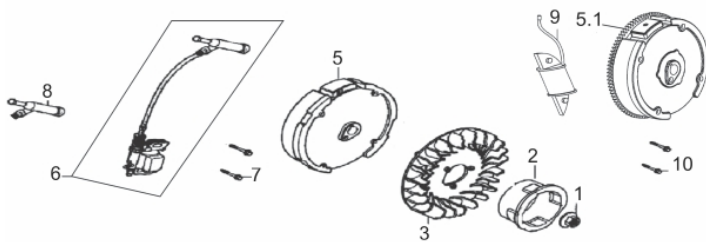

Volante - Bobina