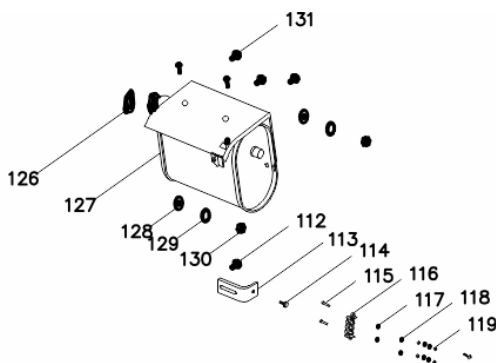

Ref.	Cód	Descrição	Qtd Prod
24	433	PINO 10X16 GUIA CABECOTE	2
25	471	VALVULA ESCAPE/G	1
26	470	VALVULA ADMISSAO/G	1

Carburador

Ref.	Cód	Descrição	Qtd Prod
1	509	ANEL PARAFUSO CUBA	1
2	510	PARAF M8X1X10MM- ZN AM	1
3	511	ANEL VEDACAO DRENO	1
4	512	ANEL VEDACAO CUBA CARB/G	1
5	513	CUBA DO CARBURADOR/G	1
6	514	BOIA CARBURADOR G6.5	1
8	516	GICLEUR/G	1
9	517	GICLEUR PRINCIPAL/G	1
10	518	PARAF ACELERACAO 10MM	1
11	519	COLETOR ADMISSAO/G	1
12	2556	JUNTA COLETOR/G	1
13	521	JUNTA CARBURADOR	1
14	522	PARAF MISTURA-MOLA/G	1
15	2869	BORBOLETA AFOGADOR/G	1
15.a	2070	EIXO ACELER.C/BORB.CARB/G	1
16	2557	CARBURADOR COMP/G 7.0	1
17	525	JUNTA ESPACADORA/G	1
18	526	AGULHA BOIA CARBURADOR/G	1
19	527	GICLEUR DA BAIXA/G	1
20	528	ANEL O-RING GICLEUR BAIXA	1
21	529	ALAVANCA DO AFOGADOR/G	1
22	530	PARAF M6X1X8MM- ZN AM	1
23	806	ANEL VEDACAO TORNEIRA/G	1
24	2668	MOLA BOIA CARBURADOR/G	1
	3290	BORBOLETA ACELERAD./G	1
	3292	PARAF BORBOLETA ACEL./G	1
	2870	EIXO BORB.AFOGADOR/G	1
	2541	COPO FILTRO DECANTACAO/G	1
	3907	ANEL O-RING BUJAO	1

Eixo Virabrequim

Ref.	Cód	Descrição	Qtd Prod
1	449	ROL ESF 6205 VIRABREQUI/G	1
2	10772	EIXO VIRABREQUIM	1
3	2575	CHAVETA TOMADA FORCA	1

Escape

Ref.	Cód	Descrição	Qtd Prod
112	584	PARAF M6X1X12MM- ZN BR	6
113	11213	SUPORTE ESCAPE	1
114	2040	PARAF M8X1.25X12MM-ZN AM	1
115	1511	PARAF M5X0.8X20MM- ZN AM	1
116	11214	BASE FIXACAO DOS FIOS	1
117	1108	ARRUELA LISA M5- ZN AM	4
118	1105	ARRUELA DE PRESSAO M5	4
119	1107	PORCA M5 SEX AM	4
126	11216	JUNTA ESCAPE	1
127	11217	ESCAPE	1
128	873	ARRUELA LISA M8	2
129	1230	ARRUELA DE PRESSAO M8	2
130	1229	PORCA M8X1.25 SEX FL AM	2