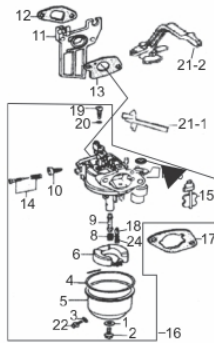

Cabeçote-Comando de Válvulas

Ref.	Cód	Descrição	Qtd Prod
1	427	PARAF M6X1X14MM- ZN BR	4
2	169	TAMPA CABECOTE 2/G	1
3	548	MANGUEIRA RESPIRO/G	1
4	11162	JUNTA TAMPA CABECOTE	1
6	11161	CONTRA-PORCA BALANCIM	2
7	11160	PORCA BALANCIM	2
8	467	BALANCIM G6.5	2
9	466	PARAF REGULAGEM BALANCIM	2
10	476	PLACA GUIA DAS VARETAS/G	1
11	473	PRATO MOLA ADMISSAO/G	1
12	475	PASTILHA DA VALVULA/G	1
13	474	PRATO MOLA ESCAPE/G	1
14	472	MOLA DA VALVULA/G	2
15	479	RETENTOR DE VALVULA/G	1
16	420	PARAF M8X1.25X55MM- ZN BR	4
17	422	CABECOTE H/GERADOR/G	1
18	430	VELA IGNICAO/G	1
19	11172	PRISIONEIRO ESCAPE	2
20	428	PRIS M6X1.0X113MM - ZN BR	2
21	4156	JUNTA CABECOTE	1
22	465	VARETA VALVULA/G	2
23	478	TUCHO VALVULA/G	2

Ref.	Cód	Descrição	Qtd Prod
24	433	PINO 10X16 GUIA CABECOTE	2
25	471	VALVULA ESCAPE/G	1
26	470	VALVULA ADMISSAO/G	1

Carburador

Ref.	Cód	Descrição	Qtd Prod
1	509	ANEL PARAFUSO CUBA	1
2	510	PARAF M8X1X10MM- ZN AM	1
3	511	ANEL VEDACAO DRENO	1
4	512	ANEL VEDACAO CUBA CARB/G	1
5	513	CUBA DO CARBURADOR/G	1
6	514	BOIA CARBURADOR G6.5	1
8	516	GICLEUR/G	1
9	517	GICLEUR PRINCIPAL/G	1
10	518	PARAF ACELERACAO 10MM	1
11	519	COLETOR ADMISSAO/G	1
12	2556	JUNTA COLETOR/G	1
13	521	JUNTA CARBURADOR	1
14	522	PARAF MISTURA-MOLA/G	1
15	2869	BORBOLETA AFOGADOR/G	1
15.a	2070	EIXO ACELER.C/BORB.CARB/G	1
16	2557	CARBURADOR COMP/G 7.0	1
17	525	JUNTA ESPACADORA/G	1
18	526	AGULHA BOIA CARBURADOR/G	1
19	527	GICLEUR DA BAIXA/G	1
20	528	ANEL O-RING GICLEUR BAIXA	1
21	529	ALAVANCA DO AFOGADOR/G	1
22	530	PARAF M6X1X8MM- ZN AM	1
23	806	ANEL VEDACAO TORNEIRA/G	1
24	2668	MOLA BOIA CARBURADOR/G	1
	3290	BORBOLETA ACELERAD./G	1
	3292	PARAF BORBOLETA ACEL./G	1
	2870	EIXO BORB.AFOGADOR/G	1
	2541	COPO FILTRO DECANTACAO/G	1
	3907	ANEL O-RING BUJAO	1