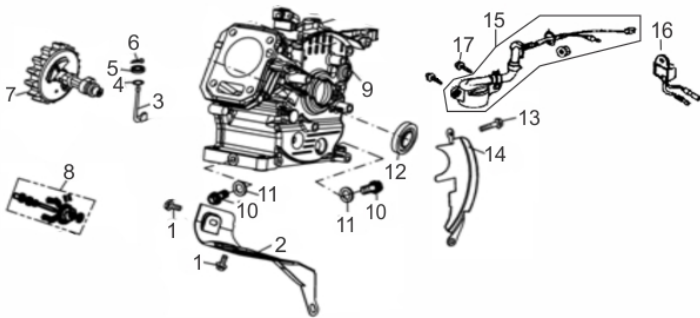

MOTOG. BFG 3500

60735

Disjuntor (A)	13,5
Potência Máxima (kW)	3,50
Potência Nominal Regime Contínuo (kW)	3,25
Tensão Saída Monofásica (V) Tomada	115
Tensão Saída Monofásica (V) Tomada Maior	115/230
Controle Tensão	AVR/ Escova
Fases	Monofásico
Capacidade do Tanque (L)	15
Autonomia 50% Carga (Horas)	11
Peso (kg)	43,1
Dimensões CxLxA (mm)	475x410x410
Ruído a 7m Distância (dB (A))	68
Motor (cv)	7,0
Partida	manual

Bloco Cilindro

Ref.	Cód	Descrição	Qtd Prod
1	584	PARAF M6X1X12MM- ZN BR	2
2	2570	CHAPA DEFLETORA/G 7.0 PLU	1
3	482	BRACO RAR G6.5	1
4	2572	ARRUELA DO R.A.R/G 7.0 PL	1
5	1787	RETENTOR 6X11X4MM	1
6	481	GRAMPO BRACO RAR/G	1
7	458	ARVORE COMANDO G6.5	1
8	434	CONJ RAR G6.5	1
9	4157	CARCACA CILINDRO	1
10	484	PARAF M10X1.25X15MM-ZN BR	2
11	2582	ARRUELA DRENO DE OLEO/G	2
12	446	RETENTOR 25X41.25X6MM	1
13	408	PARAF M6X1X20MM- ZN AM	1
14	2602	CHAPA LATERAL/C.CIVIL	1
15	436	INTERRUPTOR NIVEL OLEO/G	1
16	11119	RELE DO INTERRUPTOR	1
17	483	PARAF M6X1X16MM- ZN PR	2

Ref.	Cód	Descrição	Qtd Prod
24	433	PINO 10X16 GUIA CABECOTE	2
25	471	VALVULA ESCAPE/G	1
26	470	VALVULA ADMISSAO/G	1

Carburador

Ref.	Cód	Descrição	Qtd Prod
1	509	ANEL PARAFUSO CUBA	1
2	510	PARAF M8X1X10MM- ZN AM	1
3	511	ANEL VEDACAO DRENO	1
4	512	ANEL VEDACAO CUBA CARB/G	1
5	513	CUBA DO CARBURADOR/G	1
6	514	BOIA CARBURADOR G6.5	1
8	516	GICLEUR/G	1
9	517	GICLEUR PRINCIPAL/G	1
10	518	PARAF ACELERACAO 10MM	1
11	519	COLETOR ADMISSAO/G	1
12	2556	JUNTA COLETOR/G	1
13	521	JUNTA CARBURADOR	1
14	522	PARAF MISTURA-MOLA/G	1
15	2869	BORBOLETA AFOGADOR/G	1
15.a	2070	EIXO ACELER.C/BORB.CARB/G	1
16	2557	CARBURADOR COMP/G 7.0	1
17	525	JUNTA ESPACADORA/G	1
18	526	AGULHA BOIA CARBURADOR/G	1
19	527	GICLEUR DA BAIXA/G	1
20	528	ANEL O-RING GICLEUR BAIXA	1
21	529	ALAVANCA DO AFOGADOR/G	1
22	530	PARAF M6X1X8MM- ZN AM	1
23	806	ANEL VEDACAO TORNEIRA/G	1
24	2668	MOLA BOIA CARBURADOR/G	1
	3290	BORBOLETA ACELERAD./G	1
	3292	PARAF BORBOLETA ACEL./G	1
	2870	EIXO BORB.AFOGADOR/G	1
	2541	COPO FILTRO DECANTACAO/G	1
	3907	ANEL O-RING BUJAO	1