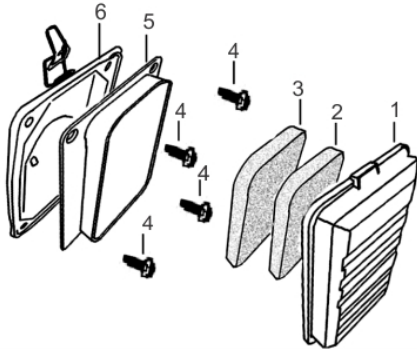

Ref.	Cód	Descrição	Qtd Prod
13	499	CARENAGEM G6.5	1
14	500	CHAVE LIGA/DESLIGA. 1/G	1
16	503	PARAF M6X1X10MM- ZN BR	3

Conjunto Filtro Ar Gerador

Ref.	Cód	Descrição	Qtd Prod
1	376	CAPA DO FILTRO DE AR/G	1
2	377	ELEM FILTRANTE-1 GERADO/G	1
3	378	ELEM FILTRANTE-2 GERADO/G	1
4	379	PARAF M5X0.8X25MM- ZN BR	4
5	380	BASE DO FILTRO DE AR/G	1
6	390	SUP. APOIO FILTRO AR/G	1

Eixo Virabrequim

Ref.	Cód	Descrição	Qtd Prod
1	449	ROL ESF 6205 VIRABREQUI/G	1
2	10772	EIXO VIRABREQUIM	1
3	2575	CHAVETA TOMADA FORCA	1