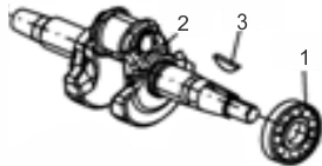

Ref.	Cód	Descrição	Qtd Prod
1	449	ROL ESF 6205 VIRABREQUI/G	1
2	10772	EIXO VIRABREQUIM	1
3	2575	CHAVETA TOMADA FORCA	1