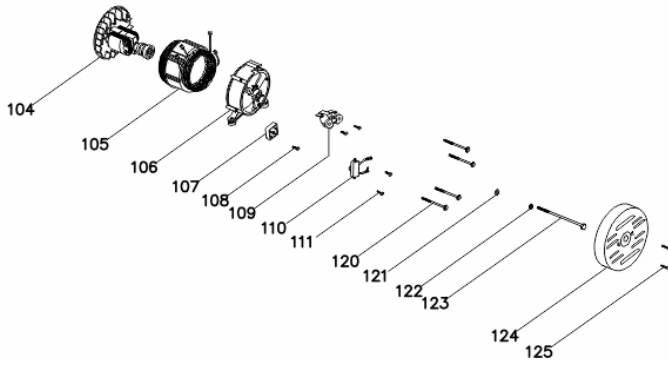

Gerador

Ref.	Cód	Descrição	Qtd Prod
104	13290	ROTOR	1
105	13291	ESTATOR	1
106	11209	TAMPA ESTATOR	1
107	11210	PONTE RETIFICADORA	1
108	5258	PARAF M5X0.8X12MM- ZN BR	1
109	11211	CONJ. PORTA ESCOVA	1
110	11212	AVR	1
111	1112	PARAF M5X0.8X10MM- ZN BR	8
120	11215	PRISIONEIRO M6X130	4
121	873	ARRUELA LISA M8	1
122	1230	ARRUELA DE PRESSAO M8	1
123	13292	PARAFUSO M8X205 (ROTOR)	1
124	11187	TAMPA GERADOR	1