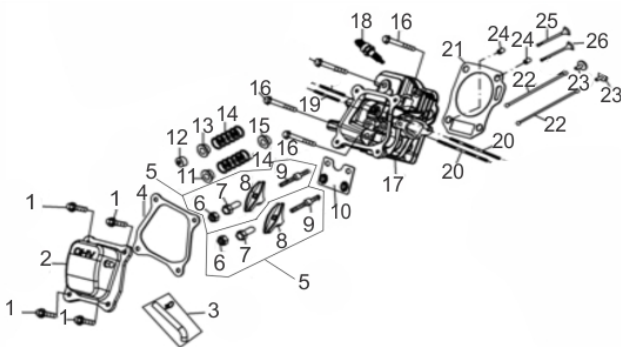

Cabeçote-Comando de Válvulas

Ref.	Cód	Descrição	Qtd Prod
1	427	PARAF M6X1X14MM- ZN BR	4
2	169	TAMPA CABECOTE 2/G	1
3	548	MANGUEIRA RESPIRO/G	1
4	11162	JUNTA TAMPA CABECOTE	1
6	11161	CONTRA-PORCA BALANCIM	2
7	11160	PORCA BALANCIM	2
8	467	BALANCIM G6.5	2
9	466	PARAF REGULAGEM BALANCIM	2
10	476	PLACA GUIA DAS VARETAS/G	1
11	473	PRATO MOLA ADMISSAO/G	1
12	475	PASTILHA DA VALVULA/G	1
13	474	PRATO MOLA ESCAPE/G	1
14	472	MOLA DA VALVULA/G	2
15	479	RETENTOR DE VALVULA/G	1
16	420	PARAF M8X1.25X55MM- ZN BR	4
17	422	CABECOTE H/GERADOR/G	1
18	430	VELA IGNICAO/G	1
19	11172	PRISIONEIRO ESCAPE	2
20	428	PRIS M6X1.0X113MM - ZN BR	2
21	4156	JUNTA CABECOTE	1
22	465	VARETA VALVULA/G	2
23	478	TUCHO VALVULA/G	2