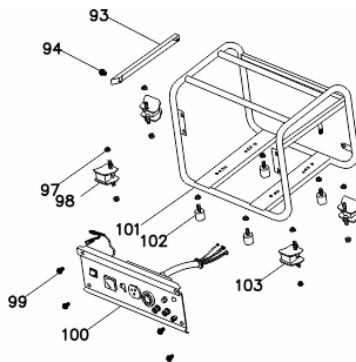

Quadro - Painel

Ref.	Cód	Descrição	Qtd Prod
93	11200	TRAVA TANQUE COMBUSTIVEL	1
94/99	584	PARAF M6X1X12MM- ZN BR	5
97	96	PORCA M8X1.25- SX FL	12
98	11201	COXIM DO MOTOR	2
100	13289	PAINEL COMPLETO	1
101	11204	QUADRO PARTIDA MANUAL	1
102	11178	COXIM INFERIOR QUADRO	4
103	11206	COXIM DO GERADOR	2