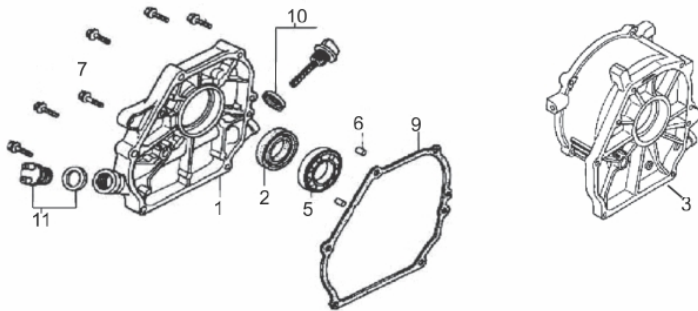

Tampa do Bloco

Ref.	Cód	Descrição	Qtd Prod
2	446	RETENTOR 25X41.25X6MM	1
3	11198	TAMPA DO BLOCO	1
5	449	ROL ESF 6205 VIRABREQUI/G	1
6	450	PINO 8X14MM GUIA TAMPA	2
7	451	PARAF M8X1.25X32MM- ZN BR	6
9	453	JUNTA TAMPA CARCACA/G	1
10	11199	BUJAO NIVEL OLEO	1
11	455	TAMPA OL-ANEL/G	1

Tanque Combustível