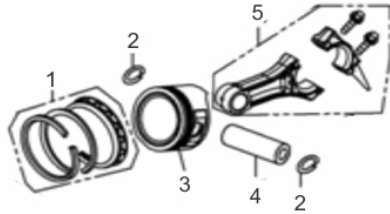

MOTOG. BFG 3500

60735

Disjuntor (A)	13,5
Potência Máxima (kW)	3,50
Potência Nominal Regime Contínuo (kW)	3,25
Tensão Saída Monofásica (V) Tomada	115
Tensão Saída Monofásica (V) Tomada Maior	115/230
Controle Tensão	AVR/ Escova
Fases	Monofásico
Capacidade do Tanque (L)	15
Autonomia 50% Carga (Horas)	11
Peso (kg)	43,1
Dimensões CxLxA (mm)	475x410x410
Ruído a 7m Distância (dB (A))	68
Motor (cv)	7,0
Partida	manual

Anéis-Pistão-Biela

Ref.	Cód	Descrição	Qtd Prod
1	4159	JOGO DE ANEIS	1
2	459	ANEL TRAVA PISTAO 6.5/8.0	2
3	4160	PISTAO	1
4	461	PINO DO PISTAO/G	1
5	4158	BIELA COMPL G7.0(920MAST)	1
6	462	PARAF M7X1.0X32MM- ZN PR	1

Bloco Cilindro

Ref.	Cód	Descrição	Qtd Prod
1	584	PARAF M6X1X12MM- ZN BR	2
2	2570	CHAPA DEFLETORA/G 7.0 PLU	1
3	482	BRACO RAR G6.5	1
4	2572	ARRUELA DO R.A.R/G 7.0 PL	1
5	1787	RETENTOR 6X11X4MM	1
6	481	GRAMPO BRACO RAR/G	1
7	458	ARVORE COMANDO G6.5	1
8	434	CONJ RAR G6.5	1
9	4157	CARCACA CILINDRO	1
10	484	PARAF M10X1.25X15MM-ZN BR	2
11	2582	ARRUELA DRENO DE OLEO/G	2
12	446	RETENTOR 25X41.25X6MM	1
13	408	PARAF M6X1X20MM- ZN AM	1
14	2602	CHAPA LATERAL/C.CIVIL	1
15	436	INTERRUPTOR NIVEL OLEO/G	1
16	11119	RELE DO INTERRUPTOR	1
17	483	PARAF M6X1X16MM- ZN PR	2