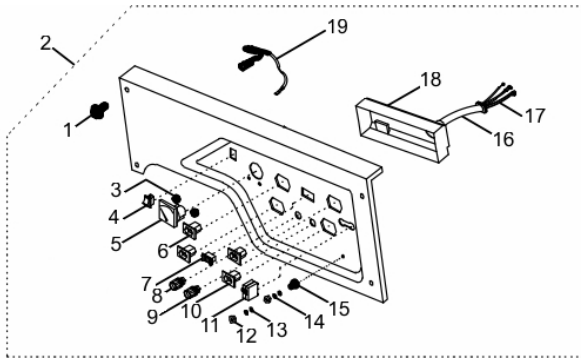

Panel de Controle

Ref.	Cód	Descrição	Qtd Prod
1	584	PARAF M6X1X12MM- ZN BR	4
2	13289	PAINEL COMPLETO	1
3	5536	PORCA M3	3
4	13297	BOTAO LIGA/DESLIGA	1
5	13298	VOLTIMETRO	1
6	13299	TOMADA 110V	2
7	13300	BOTAO SELETOR VOLTAGEM	1
8	13301	TERMINAL NEG. CARREG.BAT.	1
9	13302	TERMINAL POS. CARREG.BAT.	1
10	13303	TOMADA 220V	2
11	13304	DISJUNTOR AC	2
12	1809	PORCA M6X1- SX ZN BR	2
13	416	ARRUELA LISA M6 - ZN AM/D	2
14	1811	ARRUELA PRESSAO M6 PAINEL	2
15	1186	PARAF M6X1X16MM- ZN AM	1
16	13305	PROTETOR DO CHICOTE	1
17	13306	CHICOTE DO PAINEL	1
18	13307	SUPORTE DO PAINEL	1
19	13308	CHICOTE LIGA/DESLIGA	1