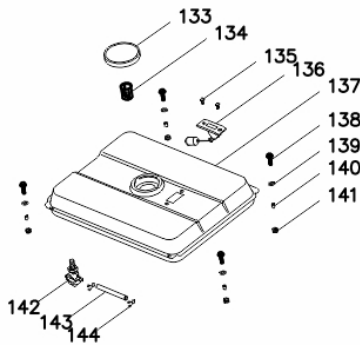

Sistema Aceleração

Ref.	Cód	Descrição	Qtd Prod
91	581	CONJ ACELERACAO COMPL/G	1
92	409	PARAF M6X1X12MM- ZN AM	2
93	576	MOLA RETORNO LONGA 1/G	1
94	578	MOLA RETORNO ALAV CARB/G	1
95	580	HASTE LIGACAO/G	1
96	2595	CONJ ALAV.RAR/G 7.0 PLUS	1
97	2596	ALAVANCA RAR/G 7.0 PLUS	1
98	543	PORCA M6X1- SX FL ZN BR	1
99	575	PARAF M6X1X22MM- ZN AM	1

Tampa do Bloco

Ref.	Cód	Descrição	Qtd Prod
2	446	RETENTOR 25X41.25X6MM	1
3	11198	TAMPA DO BLOCO	1
5	449	ROL ESF 6205 VIRABREQUI/G	1
6	450	PINO 8X14MM GUIA TAMPA	2
7	451	PARAF M8X1.25X32MM- ZN BR	6
9	453	JUNTA TAMPA CARCACA/G	1
10	11199	BUJAO NIVEL OLEO	1
11	455	TAMPA OL-ANEL/G	1

Tanque Combustível

Ref.	Cód	Descrição	Qtd Prod
133	11190	TAMPA TANQUE	1
134	11191	PENEIRA TANQUE	1
135	1127	PARAF M5X0.8X10MM- ZN AM	2
136	11218	VISOR TANQUE COMBUSTIVEL	1
137	11219	TANQUE COMBUSTIVEL	1
138	2798	PARAF M6X1X18MM- ZN BR	4
140	11192	BUCHA TANQUE	4
141	11193	BUCHA 2 TANQUE	4
142	11195	TORNEIRA COMBUSTIVEL	1
143	11220	MANGUEIRA DO COMBUSTIVEL	1
144	11197	ABRACADEIRA	2

Volante - Bobina

Ref.	Cód	Descrição	Qtd Prod
1	566	PORCA M14X1.5 SEX FL	1
2	567	CUBO PARTIDA/G	1
3	568	VENTOINHA VOLANTE/G	1
5	570	VOLANTE MAGNETICO/G	1
6	813	BOBINA IGNICAO/G	1
7	572	PARAF M6X1X25MM- ZN BR	2
8	928	CACHIMBO DE VELA	1
10	560	PARAF M6X1X28MM- ZN BR	2