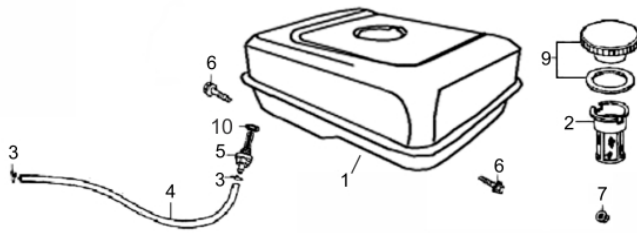

Tanque Combustível

Ref.	Cód	Descrição	Qtd Prod
1	708	TANQUE COMBUSTIVEL	1
2	555	PENEIRA TANQUE/G	1
3	562	ANEL ELASTICO MANG TANQ/G	2
4	710	MANGUEIRA COMBUSTIVEL/G	1
5	559	PENEIRA SAIDA/G	1
6	711	PARAF M8X1.25X25MM- ZN BR	2
7	96	PORCA M8X1.25- SX FL	2
9	557	TAMPA TANQUE COMB/G	1
10	558	ANEL O-RING PENEIRA TAN/G	1

Volante - Bobina