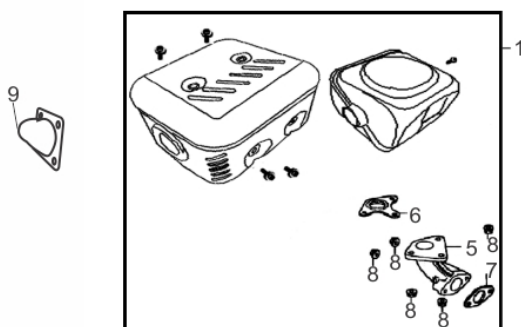

Escape

Ref.	Cód	Descrição	Qtd Prod
1	780	ESCAPE COMPLETO/G	1
5	705	COLETOR ESCAPE/G	1
6	706	JUNTA COLETOR ESCAPE/G	1
7	707	JUNTA ESCAPE/G	1
8	96	PORCA M8X1.25- SX FL	5
9	1220	DIRECIONADOR DE FUMACA/G	1