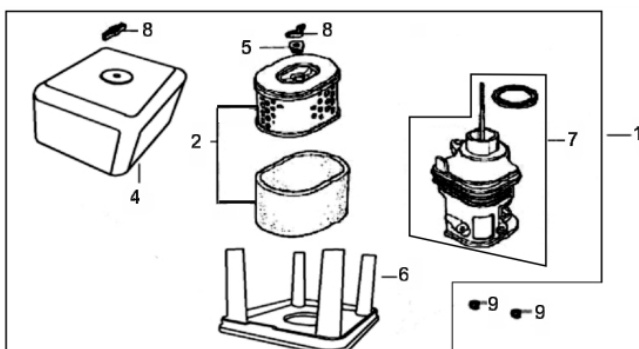

Filtro de ar

Ref.	Cód	Descrição	Qtd Prod
1	774	CONJ FILTRO DE AR/G	1
2	775	ELEM FILTRO AR 13.0/G	1
4	776	CAPA DO FILTRO DE AR/G	1
5	534	ARRUELA BORRACHA	1
6	7254	SUP. APOIO FILTRO AR/G	1
7	777	CORPO FILTRO AR/G	1
8	536	PORCA BORBOLETA M6X1	2
9	543	PORCA M6X1- SX FL ZN BR	2
	3921	CONJ FILTRO AR A OLEO/G	1