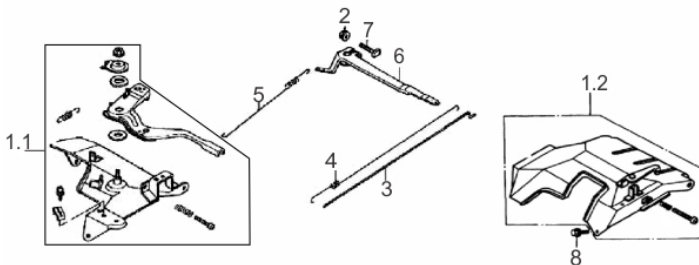

Ref.	Cód	Descrição	Qtd Prod
1	770	CONJ ACELERACAO COMPL/G	1
2	543	PORCA M6X1- SX FL ZN BR	1
3	771	HASTE LIGACAO/G	1
4	693	MOLA RETORNO ALAV CARB/G	1
5	772	MOLA RETORNO LONGA/G	1
6	773	ALAVANCA DO RAR/G	1
7	575	PARAF M6X1X22MM- ZN AM	1

Tampa Bloco