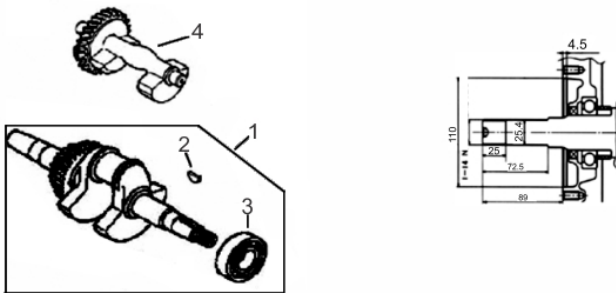

Eixo Virabrequim

Ref.	Cód	Descrição	Qtd Prod
1	2863	EIXO VIRABREQ H/G 15.0	1
2	457	CHAVETA VOLANTE/G	1
3	39	ROL ESF 6207/ G/D	1
4	731	EIXO BALANCIADOR/G	1
	7899	CHAVETA 5X63/D	1