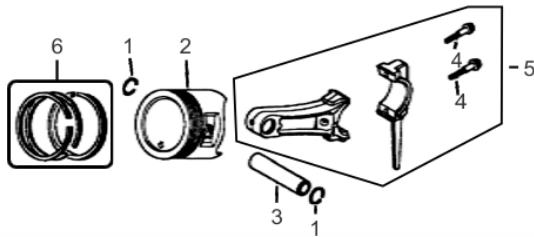

Anéis-Pistão-Biela

Ref.	Cód	Descrição	Qtd Prod
1	810	ANEL TRAVA PISTAO G13.0	2
2	1306	PISTAO (P/ANEIS 2 MM)	1
3	1307	PINO PISTAO GERADOR/G	1
4	633	PARAF M8X1.25X38MM- ZN PR	2
5	1308	BIELA COMPL G15.0	1
6	1309	JOGO ANEIS PISTAO (2MM)	1