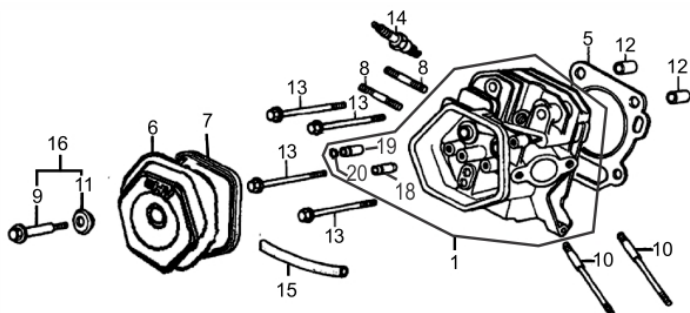

MOTOR BFGE 4T 15.0CV P.E.

61501

Capacidade do Tanque (L)	6,5
Consumo Médio (L/h)	4
Cilindrada (cm ³)	420
Curso do Pistão (mm)	66
Diâmetro do Cilindro (mm)	90
Dimensões CxLxA (mm)	500x485x510
Peso (kg)	38
Potência do Motor (cv/rpm)	15,0 cv à 3.600
Reservatório do Cáter (ml)	1.100
Sistema de Partida	elétrica e manual
Taxa de Compressão	8,0:1
Torque Máximo (kgfm/rpm)	3,10/2.500

Anéis-Pistão-Biela

Ref.	Cód	Descrição	Qtd Prod
1	810	ANEL TRAVA PISTAO G13.0	2
2	1306	PISTAO (P/ANEIS 2 MM)	1
3	1307	PINO PISTAO GERADOR/G	1
4	633	PARAF M8X1.25X38MM- ZN PR	2
5	1308	BIELA COMPL G15.0	1
6	1309	JOGO ANEIS PISTAO (2MM)	1

Bloco Cilindro

Ref.	Cód	Descrição	Qtd Prod
1	3169	CARCACA-CILINDRO/G	1
2	602	INTERRUPTOR NIVEL OLEO/G	1
3	720	BRACO RAR G13.0	1
4	609	PARAF M12X1.5X15MM- ZN BR	2
5	605	ARRUELA BRACO RAR/G	1
6	606	RETENTOR 35X52X7MM	1
7	483	PARAF M6X1X16MM- ZN PR	2
10	608	JUNTA DRENO OLEO/G	2
11	604	GRAMPO BRACO RAR/G	1
12	437	RELE INTERRUPT.NIVEL OLEO	1
13	503	PARAF M6X1X10MM- ZN BR	1
14	607	RETENTOR 8X14X4MM	1
15	39	ROL ESF 6207/ G/D	1
16	747	ANEL VEDACAO FIO BOBINA/G	1
17	1298	GRAMPO DE FIXACAO FIOS/G	1
	6139	JOGO DE JUNTAS/ BFG 15.0	1

Cabeçote

Ref.	Cód	Descrição	Qtd Prod
1	1290	CABECOTE G15.0	1
5	1292	JUNTA CABECOTE/G	1
6	590	TAMPA CABECOTE/G	1
7	591	VEDACAO TAMPA	1
8	592	PRIS M8X48.5 ESC/G	2
9	593	PARAF M8X1X65MM- ZN BR	1
10	718	PRIS M6-8X134 CA/G	2
11	595	ARRUELA TAMPA CABECOTE/G	1
12	596	PINO 12X20 GUIA CABECOTE	2
13	597	PARAF M10X1.25X80MM-ZN BR	4
14	430	VELA IGNICAO/G	1
15	598	MANGUEIRA RESPIRO/G	1
16	599	PARAF TAMPA CABECOTE	1
18	702	GUIA VALVULA ADMISSAO/G	1
19	703	GUIA VALVULA ESCAPE/G	1
20	2657	ANEL TRAVA GUIA VALVULA/G	2