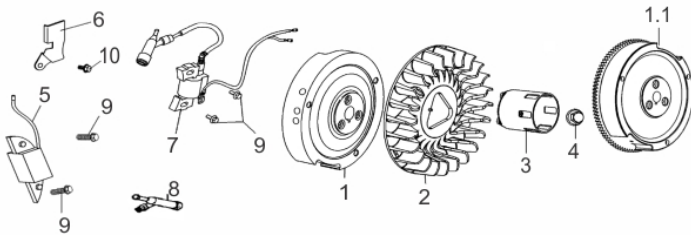

Ref.	Cód	Descrição	Qtd Prod
1.1	1546	VOLANTE MAGNETICO PE/G	1
2	766	VENTOINHA VOLANTE/G	1
3	767	CUBO PARTIDA/G	1
4	687	PORCA M16X1.5 SX FL SER.	1
5	1543	BOBINA DE LUZ PE/G	1
6	1544	CHAPA TRAVA FIO BOB LUZ/G	1
7	768	BOBINA IGNICAO G13.0	1
8	928	CACHIMBO DE VELA	1
9	560	PARAF M6X1X28MM- ZN BR	4
10	1545	PARAF M6X1X8MM- ZN BR	1