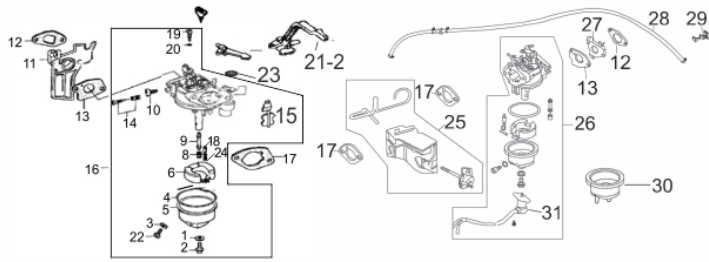

Carburador

Ref.	Cód	Descrição	Qtd Prod
1	509	ANEL PARAFUSO CUBA	1
2	510	PARAF M8X1X10MM- ZN AM	1
3	511	ANEL VEDACAO DRENO	1
4	666	ANEL VEDACAO CUBA CARB/G	1
6	668	BOIA CARBURADOR G8.0	1
8	752	GICLEUR/G	1
9	753	GICLEUR PRINCIPAL/G	1
10	518	PARAF ACELERACAO 10MM	1
12	756	JUNTA COLETOR/G	1
13	757	JUNTA CARBURADOR	1
14	522	PARAF MISTURA-MOLA/G	1
15	759	BORBOLETA C/EIXO CARBUR/G	1
17	761	JUNTA ESPACADORA/G	1
18	680	AGULHA BOIA CARBURADOR/G	1
19	681	GICLEUR DA BAIXA/G	1
20	528	ANEL O-RING GICLEUR BAIXA	1
21	4581	ALAVANCA DO AFOGADOR/G	1
22	530	PARAF M6X1X8MM- ZN AM	1
23	806	ANEL VEDACAO TORNEIRA/G	1
24	2668	MOLA BOIA CARBURADOR/G	1
25	1251	CONJ AFOGADOR/G	1
26	3181	CARBURADOR COMPL./G	1
27	1253	COLETOR ADMISSAO GERAD/G	1
28	1254	MANGUEIRA VALVULA TESTE/G	1
29	1255	CLIP DE FIXACAO MANGUEI/G	1
30	1527	CUBA DO CARBURADOR P.E/G	1
31	2829	SOLENOIDE DA CUBA/G	1