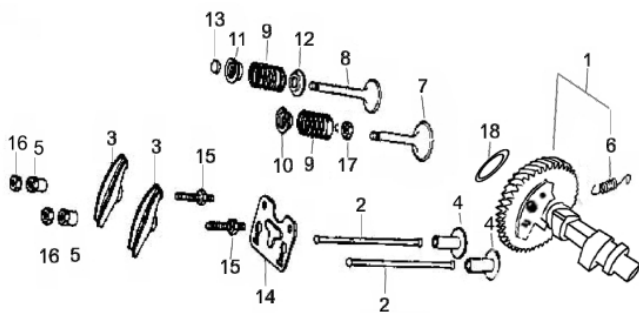

Comando de Válvula

Ref.	Cód	Descrição	Qtd Prod
1	1310	ARVORE COMANDO G15.0	1
2	637	VARETA VALVULA/G	2
3	638	BALANCIM G8.0/13.0/15.0	2
4	639	TUCHO VALVULA/G	2
5	468	PORCA BALANCIM/G	2
6	738	MOLA DO DESCOMPRESSOR/G	1
7	2678	VALVULA ADMISSAO/G	1
8	740	VALVULA ESCAPE/G	1
9	643	MOLA DA VALVULA/G	2
10	644	PRATO MOLA ADMISSAO/G	1
11	645	PRATO MOLA ESCAPE/G	1
12	646	ASSENTO DA MOLA	1
13	647	PASTILHA DA VALVULA/G	1
14	648	PLACA GUIA DAS VARETAS/G	1
15	649	PARAF REGULAGEM	2
16	469	CONTRA PORCA BALANCIM/G	2
17	650	RETENTOR DE VALVULA/G	1
18	640	ARRUELA ENCOSTO	1