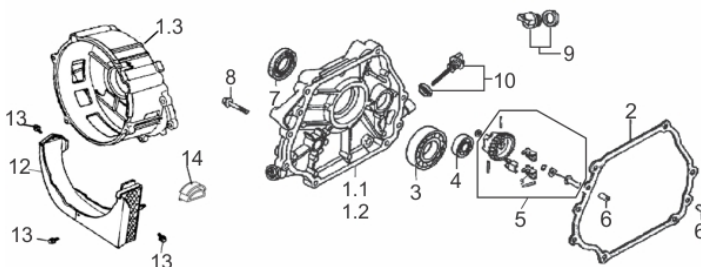

Ref.	Cód	Descrição	Qtd Prod
1	721	TAMPA CARCACA/G	1
2	722	JUNTA TAMPA CARCACA/G	1
3	39	ROL ESF 6207/ G/D	1
4	1097	ROL ESF. 6202/G/D	1
5	724	CONJ RAR G13.0H/15.0V	1
6	623	PINO 8X12 GUIA TAMPA	2
7	606	RETENTOR 35X52X7MM	1
8	729	PARAF M8X1.25X38MM- ZN BR	7
9	626	TAMPA OL-ANEL/G	1
10	627	BUJAO NIVEL OL-ANEL/G	1
90	725	CONTRA PESO RAR/G	1