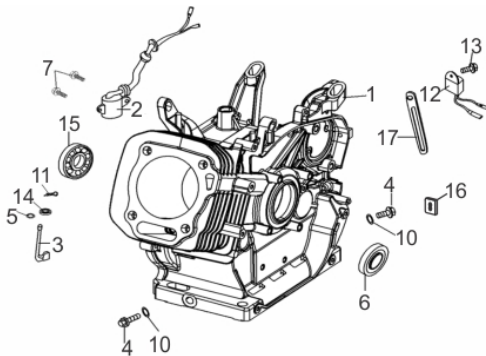

MOTOR BFGE 4T 15.0CV P.E.

61501

Capacidade do Tanque (L)	6,5
Consumo Médio (L/h)	4
Cilindrada (cm ³)	420
Curso do Pistão (mm)	66
Diâmetro do Cilindro (mm)	90
Dimensões CxLxA (mm)	500x485x510
Peso (kg)	38
Potência do Motor (cv/rpm)	15,0 cv à 3.600
Reservatório do Cáter (ml)	1.100
Sistema de Partida	elétrica e manual
Taxa de Compressão	8,0:1
Torque Máximo (kgfm/rpm)	3,10/2.500

Bloco Cilindro

Ref.	Cód	Descrição	Qtd Prod
1	3169	CARCACA-CILINDRO/G	1
2	602	INTERRUPTOR NIVEL OLEO/G	1
3	720	BRACO RAR G13.0	1
4	609	PARAF M12X1.5X15MM- ZN BR	2
5	605	ARRUELA BRACO RAR/G	1
6	606	RETENTOR 35X52X7MM	1
7	483	PARAF M6X1X16MM- ZN PR	2
10	608	JUNTA DRENO OLEO/G	2
11	604	GRAMPO BRACO RAR/G	1
12	437	RELE INTERRUPT.NIVEL OLEO	1
13	503	PARAF M6X1X10MM- ZN BR	1
14	607	RETENTOR 8X14X4MM	1
15	39	ROL ESF 6207/ G/D	1
16	747	ANEL VEDACAO FIO BOBINA/G	1
17	1298	GRAMPO DE FIXACAO FIOS/G	1
	6139	JOGO DE JUNTAS/ BFG 15.0	1

Cabeçote

Ref.	Cód	Descrição	Qtd Prod
1	1290	CABECOTE G15.0	1
5	1292	JUNTA CABECOTE/G	1
6	590	TAMPA CABECOTE/G	1
7	591	VEDACAO TAMPA	1
8	592	PRIS M8X48.5 ESC/G	2
9	593	PARAF M8X1X65MM- ZN BR	1
10	718	PRIS M6-8X134 CA/G	2
11	595	ARRUELA TAMPA CABECOTE/G	1
12	596	PINO 12X20 GUIA CABECOTE	2
13	597	PARAF M10X1.25X80MM-ZN BR	4
14	430	VELA IGNICAO/G	1
15	598	MANGUEIRA RESPIRO/G	1
16	599	PARAF TAMPA CABECOTE	1
18	702	GUIA VALVULA ADMISSAO/G	1
19	703	GUIA VALVULA ESCAPE/G	1
20	2657	ANEL TRAVA GUIA VALVULA/G	2