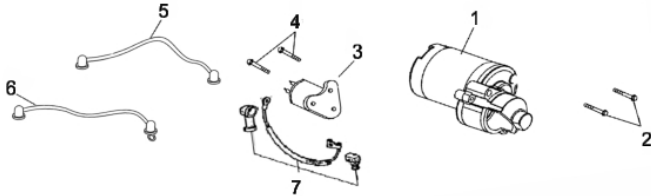

Motor de Partida

Ref.	Cód	Descrição	Qtd Prod
1	1547	MOTOR PARTIDA G13.0 PE	1
2	625	PARAF M8X1.25X35MM- ZN BR	2
3	1548	AUTOMATICO MOTOR	1
4	1328	PARAF M5X0.8X14MM- ZN BR	2
5	1454	CABO POSITIVO M PARTIDA/G	1
6	1279	CABO NEGATIVO M PARTIDA/G	1
7	1549	CHICOTE AUTOMATICO/G	1