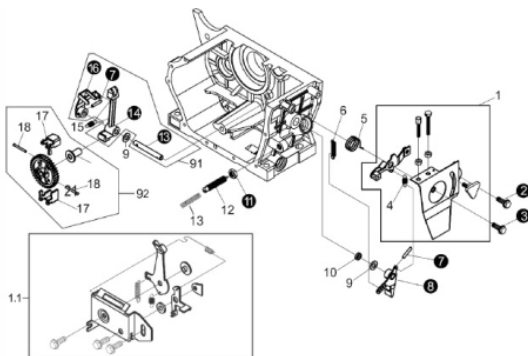

Comando de Válvula

Ref.	Cód	Descrição	Qtd Prod
1	145	VARETA VALVULA/D	2
2	147	TUCHO VALVULA/D	2
3	150	EIXO COMANDO VALVULA/D	1
4	331	CHAVETA EIXO COMANDO	1
5	153	ENGR EIXO COMANDO VALV/D	1

Conjunto Aceleração RAR