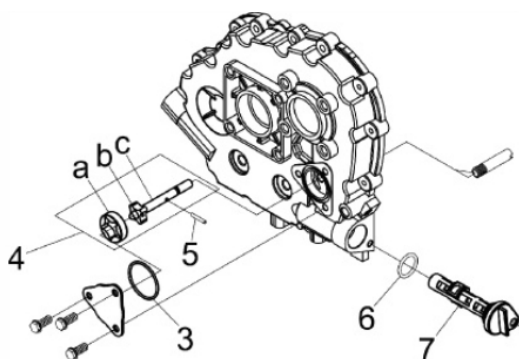

Sistema de Lubrificação