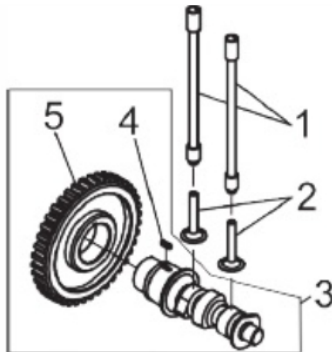

Comando de Válvula