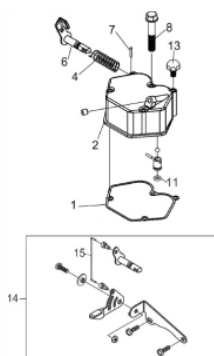

Retrátil

Ref.	Cód	Descrição	Qtd Prod
1	202	PUNHO ARRANQUE/D	1
2	875	CORDA RETRATIL	1
3	197	CARCACA RETRATIL/D	1
4	195	MOLA RETRATIL/D	1
5	206	CARRETEL RETRATIL/D	1
6	209	CACHORRETE/D	2
7	211	MOLA CACHORRETE/D	1
8	215	GUIA CACHORRETE/D	1
9	217	ARRUELA LISA PART RETR/D	1
10	219	ARRUELA PARTIDA RETRATIL	1
11	2011	PORCA M12X1.25 SEX FL	1
12	213	MOLA TORQUE/D	1
13	190	PARAF M6X1X8MM- ZN AM	4
	89	RETRATIL COMPLETO/D	1

Sistema de Lubrificação

Ref.	Cód	Descrição	Qtd Prod
4	811	BOMBA OLEO LUBRIF/D	1
6	30	ANEL O-RING 19X2.65/D	1
7	188	FILTRO OLEO LUBRIFICANT/D	1

Tampa do Bloco

Ref.	Cód	Descrição	Qtd Prod
13	123	ROL ESF 6202P6/D	1
27	41	JUNTA TAMPA CARCACA/D	1
28	38	ROL ESF 6206/ G/D	1
29	44	TAMPA CARCACA/D	1
31	279	BUJAO G 1/8 TAMPA/D	1
31-1	1185	SENSOR OLEO/D	1
32	280	PARAF M8X1.25X38MM- ZN AM	15
34	47	RETENTOR 30x45x10/D	1
36	50	BRONZINA MANCAL/D	1
37	1479	ARRUELA DE BORRACHA/D	1
	830	JOGO DE JUNTAS BFD 7.0	1

Tampa do Cabeçote

Ref.	Cód	Descrição	Qtd Prod
1	57	JUNTA TAMPA CABECOTE/D	1
2	54	TAMPA CABECOTE/D	1
4	56	MOLA DO DESCOMPRESSOR/D	1
6	52	ALAVANCA	1
7	309	PINO ELAS 3X16 CAB/D	1
8	94	PRIS TAMPA DE VALVULA/D	3
11	53	ANEL O-RING 10X1,9/D	1
13	93	BUJAO TAMPA CABECOTE/D	1

Tanque Combustível

Ref.	Cód	Descrição	Qtd Prod
1	185	TAMPA TANQUE COMB.	1
1	2873	TAMPA TANQUE COMB.	1
4	183	PENEIRA TANQUE/D	1
5	175	ELEM FILTRANTE COMBUST/D	1
6	173	JUNTA FILTRO COMB/D	1
7	170	ANEL VEDACAO TORNEIRA/D	1
8	168	TORNEIRA COMBUSTIVEL/D	1
9	181	TUBO COMBUST ALTA	1
10	172	MANGUEIRA COMBUSTIVEL/D	1
11	171	ANEL ELASTICO 13MM/D	2
12	357	PORCA M6X1- SX ZN AM	2
13	413	PARAF M6X1X14MM- ZN AM	2
14	167	SUP. INFERIOR TANQUE/D	1
15	163	COXIM TANQUE/D	4
16	165	TANQUE COMB.-TRAVA/D	1
17	162	MANGUEIRA RETORNO COMB.	1
18	161	ANEL ELASTICO/D	2
19	156	SUP. FIX. TANQUE/D	1
20	359	ARRUELA M8- ZN AM	1
21	360	PARAF M8X1.25X20MM- ZN AM	1
22	361	PARAF M8X1.25X45MM- ZN AM	1
23	362	ARRUELA M6 - ZN AM/D	2
24	1522	PARAF M12X1.25X15MM-ZN AM	1
25	1523	ARRUELA NYLON DRENO TQ/D	1
26	2140	COXIM TUBO DE	1