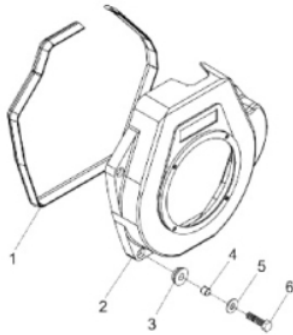

Ref.	Cód	Descrição	Qtd Prod
92	92	CONJ BALANCIM D5.0/7.0	1

Carenagem