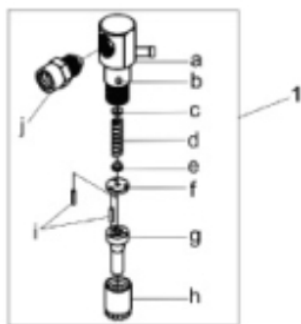

Conjunto Bico Injetor