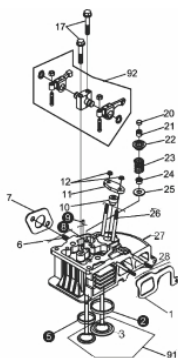

MOTOR BFD 7.0CV

70700

Capacidade do Tanque (L)	3,5
Cilindrada (cm³)	306
Consumo Médio (L/h)	1,8
Curso do Pistão (mm)	64
Diâmetro do Cilindro (mm)	78
Dimensões CxLxA (mm)	383x421x450
Ruído a 7m Distância (dB (A))	77
Peso (kg)	33
Potência 3000 rpm (cv)	5,5
Potência 3600 rpm (cv)	7,0
Reservatório do Câster (ml)	1100
Sistema de Partida	manual
Taxa de Compressão	20:1
Torque Máximo (kgfm/rpm)	1,52/2500

Bloco Cilindro

Ref.	Cód	Descrição	Qtd Prod
1	26	RETENTOR 30x45x8/D	1
2	252	PRIS BOMBA INJETORA/D	2
3	253	PRIS.BOMBA M6X1X18mm	1
4	30	ANEL O-RING 19X2.65/D	2
5	33	BUJAO NIVEL OLEO/D	2
6	254	ROL EIXO RAR/D	2
7	28	BUJAO DRENO OLEO/D	2
8	29	JUNTA BUJAO DRENO/D	2
9	24	CARCACA-CILINDRO/D	1
10	256	CHAPA TRAVA ROL/D	1
11	258	PARAF M8X1.25X14- ZN AM	1
12	36	ROL AGULHAS/D	1
13	123	ROL ESF 6202P6/D	2
14	260	PRIS.CILINDRO CURTO	2
16	267	ARRUELA CABECOTE D7.0	4
17	15	PORCA CABEC CURTA/D	2
18	13	PORCA CABEC LONGA/D	2
19	18	JUNTA CABECOTE/D	1
20	263	PRIS.CILINDRO LONGO	2
21	21	ANEL O-RING RETANG D7.0	1
22	270	CHAPA DEFLETORA D7.0	1
23	273	PARAF M6X1X16MM- ZN AM	1

Cabeçote

Ref.	Cód	Descrição	Qtd Prod
1	237	JUNTA COLETOR ADMISSAO/D	1
6	284	PRIS ESCAPE/D	2
7	239	JUNTA ESCAPE/D	1
10	295	CALCO AJUSTE BICO INJETOR	1
11	296	CHAPA TRAVA BICO INJET/D	1
12	357	PORCA M6X1- SX ZN AM	2
17	61	PARAF M6X1X45MM- ZN AM	2
20	64	PASTILHA AJUSTE VALVULA/D	2
21	67	TRAVA PRATO VALVULA/D	4
22	70	PRATO MOLA VALVULA/D	2
23	73	MOLA DA VALVULA/D	2
24	76	RETENTOR GUIA VALVULA/D	2
25	78	ASSENTO MOLA VALVULA/D	2
26/28	91	PRIS BICO INJETOR/D	4
27	82	CABECOTE D7.0	1
30	1560	ARRUELA CALCO BICO INJ/D	1
91	85	CONJ VALVULA ADMI-ESCAP/D	1