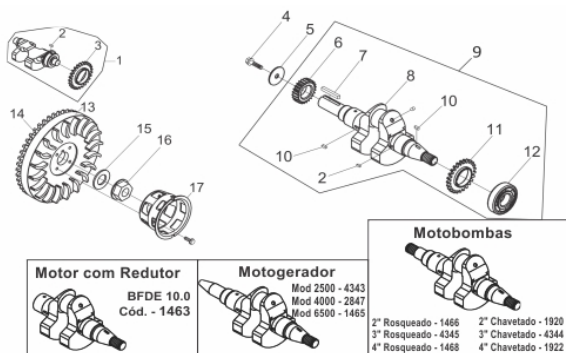

Volante - Virabrequim

Ref.	Cód	Descrição	Qtd Prod
1	4563	EIXO BALANCIADOR	1
2	313	CHAVETA EIXO BALANC/D	2
3	129	ENGR EIXO BALANCEADOR/D	1
4	315	PARAF M10X1.25X30MM-ZN BR	1
5	317	ARRUELA LISA EIXO VIRAB/D	1
6	132	ENGR MOTRIZ COMANDO	1
7	319	CHAVETA 6X50/D	1
8	135	EIXO VIRABREQ H/D 7.0	1
10	320	CHAVETA 5X12/D	2
11	138	ENGR MOTRIZ EIXO BALANC/D	1
12	323	ROL ESF 6307 P5/D	1
13	4230	VOLANTE P.MANUAL/D	1
15	325	ARRUELA VOLANTE/D	1
16	327	PORCA M16X1.25 SEX PR	1
17	222	CUBO PARTIDA/D	1