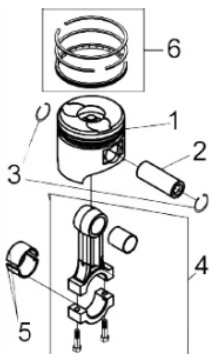

Anéis-Pistão-Biela

Ref.	Cód	Descrição	Qtd Prod
1	109	PISTAO STD/D 7.0	1
2	112	PINO DO PISTAO	1
3	106	ANEL TRAVA PINO PIST 21/D	2
4	115	CONJUNTO BIELA	1
5	118	BRONZINA BIELA JG/D	2
6	99	JOGO DE ANEIS/D 7.0	1
7	5876	PARAF DA BIELA/D	2