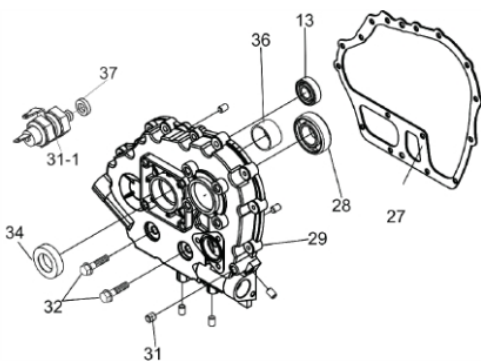

Retrátil

Ref.	Cód	Descrição	Qtd Prod
1	202	PUNHO ARRANQUE/D	1
2	875	CORDA RETRATIL	1
3	197	CARCACA RETRATIL/D	1
4	195	MOLA RETRATIL/D	1
5	206	CARRETEL RETRATIL/D	1
6	209	CACHORRETE/D	2
7	211	MOLA CACHORRETE/D	1
8	215	GUIA CACHORRETE/D	1
9	217	ARRUELA LISA PART RETR/D	1
10	219	ARRUELA PARTIDA RETRATIL	1
11	2011	PORCA M12X1.25 SEX FL	1
12	213	MOLA TORQUE/D	1
13	190	PARAF M6X1X8MM- ZN AM	4
	89	RETRATIL COMPLETO/D	1

Sistema de Lubrificação

Ref.	Cód	Descrição	Qtd Prod
4	811	BOMBA OLEO LUBRIF/D	1
6	30	ANEL O-RING 19X2.65/D	1
7	188	FILTRO OLEO LUBRIFICANT/D	1

Tampa do Bloco

Ref.	Cód	Descrição	Qtd Prod
13	123	ROL ESF 6202P6/D	1
27	41	JUNTA TAMPA CARCACA/D	1
28	38	ROL ESF 6206/ G/D	1
29	44	TAMPA CARCACA/D	1
31	279	BUJAO G 1/8 TAMPA/D	1
31-1	1185	SENSOR OLEO/D	1
32	280	PARAF M8X1.25X38MM- ZN AM	15
34	47	RETENTOR 30x45x10/D	1
36	50	BRONZINA MANCAL/D	1
37	1479	ARRUELA DE BORRACHA/D	1
	830	JOGO DE JUNTAS BFD 7.0	1