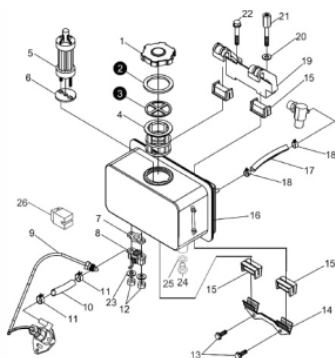

Retrátil

Ref.	Cód	Descrição	Qtd Prod
1	202	PUNHO ARRANQUE/D	1
2	875	CORDA RETRATIL	1
3	197	CARCACA RETRATIL/D	1
4	195	MOLA RETRATIL/D	1
5	206	CARRETEL RETRATIL/D	1
6	209	CACHORRETE/D	2
7	211	MOLA CACHORRETE/D	1
8	215	GUIA CACHORRETE/D	1
9	217	ARRUELA LISA PART RETR/D	1
10	219	ARRUELA PARTIDA RETRATIL	1
11	2011	PORCA M12X1.25 SEX FL	1
12	213	MOLA TORQUE/D	1
13	190	PARAF M6X1X8MM- ZN AM	4
	89	RETRATIL COMPLETO/D	1

Sistema de Lubrificação

Ref.	Cód	Descrição	Qtd Prod
4	811	BOMBA OLEO LUBRIF/D	1
6	30	ANEL O-RING 19X2.65/D	1
7	188	FILTRO OLEO LUBRIFICANT/D	1

Tampa do Bloco

Ref.	Cód	Descrição	Qtd Prod
13	123	ROL ESF 6202P6/D	1
27	41	JUNTA TAMPA CARCACA/D	1
28	38	ROL ESF 6206/ G/D	1
29	44	TAMPA CARCACA/D	1
31	279	BUJAO G 1/8 TAMPA/D	1
31-1	1185	SENSOR OLEO/D	1
32	280	PARAF M8X1.25X38MM- ZN AM	15
34	47	RETENTOR 30x45x10/D	1
36	50	BRONZINA MANCAL/D	1
37	1479	ARRUELA DE BORRACHA/D	1
	830	JOGO DE JUNTAS BFD 7.0	1

Tampa do Cabeçote

Ref.	Cód	Descrição	Qtd Prod
1	57	JUNTA TAMPA CABECOTE/D	1
2	54	TAMPA CABECOTE/D	1
4	56	MOLA DO DESCOMPRESSOR/D	1
6	52	ALAVANCA	1
7	309	PINO ELAS 3X16 CAB/D	1
8	94	PRIS TAMPA DE VALVULA/D	3
11	53	ANEL O-RING 10X1,9/D	1
13	93	BUJAO TAMPA CABECOTE/D	1

Tanque Combustível

Ref.	Cód	Descrição	Qtd Prod
1	185	TAMPA TANQUE COMB.	1
1	2873	TAMPA TANQUE COMB.	1
4	183	PENEIRA TANQUE/D	1
5	175	ELEM FILTRANTE COMBUST/D	1
6	173	JUNTA FILTRO COMB/D	1
7	170	ANEL VEDACAO TORNEIRA/D	1
8	168	TORNEIRA COMBUSTIVEL/D	1
9	181	TUBO COMBUST ALTA	1
10	172	MANGUEIRA COMBUSTIVEL/D	1
11	171	ANEL ELASTICO 13MM/D	2
12	357	PORCA M6X1- SX ZN AM	2
13	413	PARAF M6X1X14MM- ZN AM	2
14	167	SUP. INFERIOR TANQUE/D	1
15	163	COXIM TANQUE/D	4
16	165	TANQUE COMB.-TRAVA/D	1
17	162	MANGUEIRA RETORNO COMB.	1
18	161	ANEL ELASTICO/D	2
19	156	SUP. FIX. TANQUE/D	1
20	359	ARRUELA M8- ZN AM	1
21	360	PARAF M8X1.25X20MM- ZN AM	1
22	361	PARAF M8X1.25X45MM- ZN AM	1
23	362	ARRUELA M6 - ZN AM/D	2
24	1522	PARAF M12X1.25X15MM-ZN AM	1
25	1523	ARRUELA NYLON DRENO TQ/D	1
26	2140	COXIM TUBO DE	1