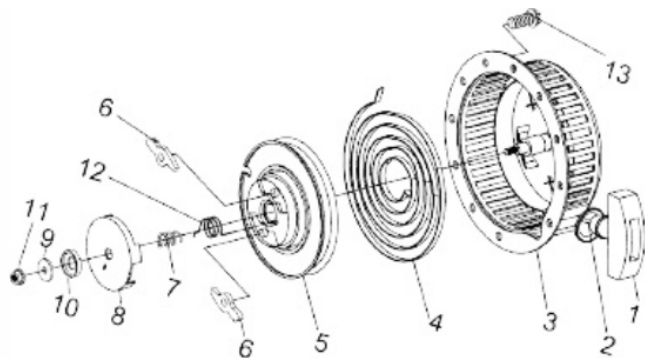

Retrátil

Ref.	Cód	Descrição	Qtd Prod
1	202	PUNHO ARRANQUE/D	1
2	875	CORDA RETRATIL	1
3	197	CARCACA RETRATIL/D	1
4	195	MOLA RETRATIL/D	1
5	206	CARRETEL RETRATIL/D	1
6	209	CACHORRETE/D	2
7	211	MOLA CACHORRETE/D	1
8	215	GUIA CACHORRETE/D	1
9	217	ARRUELA LISA PART RETR/D	1
10	219	ARRUELA PARTIDA RETRATIL	1
11	2011	PORCA M12X1.25 SEX FL	1
12	213	MOLA TORQUE/D	1
13	190	PARAF M6X1X8MM- ZN AM	4
	89	RETRATIL COMPLETO/D	1