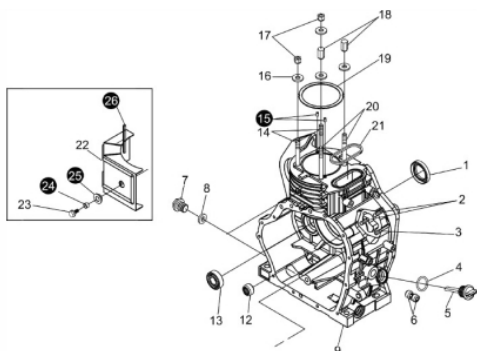

MOTOR BFD 7.0CV

70700

Capacidade do Tanque (L)	3,5
Cilindrada (cm³)	306
Consumo Médio (L/h)	1,8
Curso do Pistão (mm)	64
Diâmetro do Cilindro (mm)	78
Dimensões CxLxA (mm)	383x421x450
Ruído a 7m Distância (dB (A))	77
Peso (kg)	33
Potência 3000 rpm (cv)	5,5
Potência 3600 rpm (cv)	7,0
Reservatório do Câster (ml)	1100
Sistema de Partida	manual
Taxa de Compressão	20:1
Torque Máximo (kgfm/rpm)	1,52/2500

Bloco Cilindro

Ref.	Cód	Descrição	Qtd Prod
1	26	RETENTOR 30x45x8/D	1
2	252	PRIS BOMBA INJETORA/D	2
3	253	PRIS.BOMBA M6X1X18mm	1
4	30	ANEL O-RING 19X2.65/D	2
5	33	BUJAO NIVEL OLEO/D	2
6	254	ROL EIXO RAR/D	2
7	28	BUJAO DRENO OLEO/D	2
8	29	JUNTA BUJAO DRENO/D	2
9	24	CARCACA-CILINDRO/D	1
10	256	CHAPA TRAVA ROL/D	1
11	258	PARAF M8X1.25X14- ZN AM	1
12	36	ROL AGULHAS/D	1
13	123	ROL ESF 6202P6/D	2
14	260	PRIS.CILINDRO CURTO	2
16	267	ARRUELA CABECOTE D7.0	4
17	15	PORCA CABEC CURTA/D	2
18	13	PORCA CABEC LONGA/D	2
19	18	JUNTA CABECOTE/D	1
20	263	PRIS.CILINDRO LONGO	2
21	21	ANEL O-RING RETANG D7.0	1
22	270	CHAPA DEFLETORA D7.0	1
23	273	PARAF M6X1X16MM- ZN AM	1