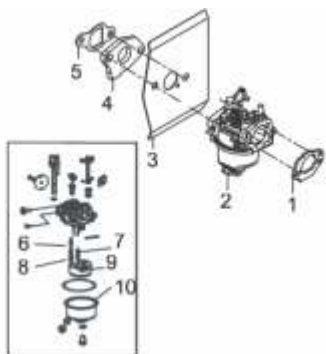

Carburador