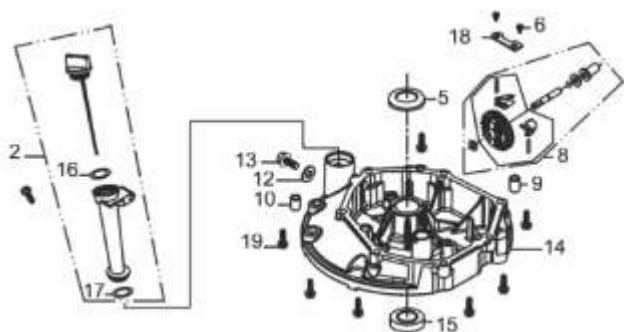

Escapamento

Ref.	Cód	Descrição	Qtd Prod
1	2772	JUNTA ESCAPE/G	1
2	2773	ESCAPE/G	1
3	7500	PROTETOR DO ESCAPE	1
4	543	PORCA M6X1- SX FL ZN BR	2

Filtro de ar

Ref.	Cód	Descrição	Qtd Prod
1	7516	BASE + CAPA DO FILTRO AR	1
2	2776	ELEMENTO FILTRO AR/G	1
3	543	PORCA M6X1- SX FL ZN BR	2
4	5547	PARAF M6X30MM - ZN BR	2
5	7517	BULBO PRESSURIZADOR	1

Tampa Carcaça

Ref.	Cód	Descrição	Qtd Prod
2	7494	VARETA NIVEL DE OLEO	1
5	2750	ARRUELA ENCOSTO VIRAB/G	1
6	427	PARAF M6X1X14MM- ZN BR	2
8	2751	CONJ RAR/G	1
9	2577	PINO 7X14MM GUIA TAMPA	1
10	2578	PINO 9X14MM GUIA TAMPA	1
12	2582	ARRUELA DRENO DE OLEO/G	2
13	484	PARAF M10X1.25X15MM-ZN BR	2
14	7495	TAMPA DA CARCACA	1
15	2738	RETENTOR 25X40X7MM	1
16	4307	ANEL O-RING DA VARETA	1
17	4308	ANEL O-RING TUBO VARETA	1
18	7496	TRAVA DO EIXO RAR	1
19	560	PARAF M6X1X28MM- ZN BR	7