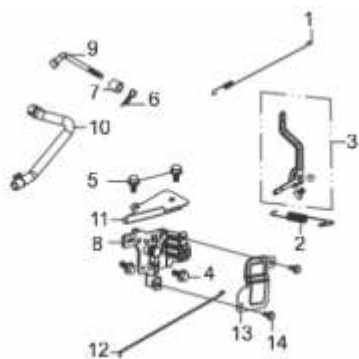

Sistema Aceleração

Ref.	Cód	Descrição	Qtd Prod
1	2765	MOLA ACELERACAO/G	1
2	7509	MOLA DO GOVERNADOR	1
3	7510	HASTE RAR	1
4	427	PARAF M6X1X14MM- ZN BR	2
5	584	PARAF M6X1X12MM- ZN BR	3
6	481	GRAMPO BRACO RAR/G	1
7	1787	RETENTOR 6X11X4MM	1
8	7511	SUPORE RAR COMPLETO	1
9	4313	ALAVANCA DO RAR	1
10	7512	MANGUEIRA RESPIRO	1
11	7513	PROTETOR SUPORTE RAR	1
12	7514	HASTE DO ACELERADOR	1
13	7515	TAMPA DO SUPORTE RAR	1
14	507	PARAF M6X1X10MM- ZN BR	2