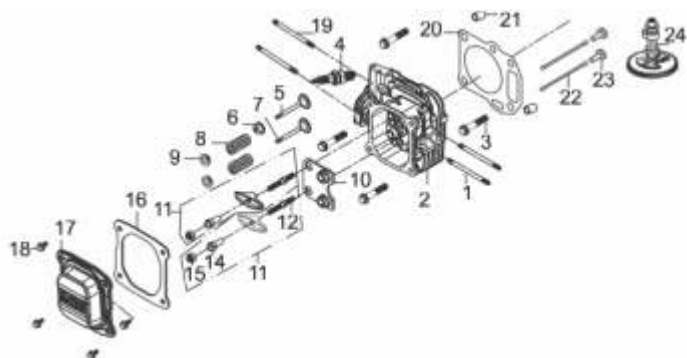

Ref.	Cód	Descrição	Qtd Prod
1	7501	PRIS M6X87MM- ADMISSAO	2
2	2740	CABECOTE	1
3	7503	PARAF M8X1.25X54MM- ZN BR	4
4	2550	VELA IGNICAO	1
5	2566	VALVULA ADMISSAO/G	1
6	2741	SELO VALVULA/G	1
7	2742	VALVULA ESCAPE/G	1
8	2743	MOLA VALVULA/G	2
9	473	PRATO MOLA ADMISSAO/G	2
10	2744	PLACA GUIA VARETAS/G	1
11	2745	CONJ BALANCIM/G	2
12	466	PARAF REGULAGEM BALANCIM	2
14	468	PORCA BALANCIM/G	2
15	469	CONTRA PORCA BALANCIM/G	2
16	2746	JUNTA TAMPA CABECOTE/G	1
17	7504	TAMPA DO CABECOTE	1
18	427	PARAF M6X1X14MM- ZN BR	4
19	7502	PRIS M6X95MM - ESCAPE	2
20	2747	JUNTA CABECOTE	1
21	433	PINO 10X16 GUIA CABECOTE	2
22	465	VARETA VALVULA/G	2
23	478	TUCHO VALVULA/G	2
24	2748	ARVORE COMANDO/G	1