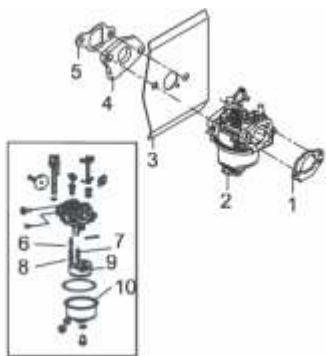

Carburador