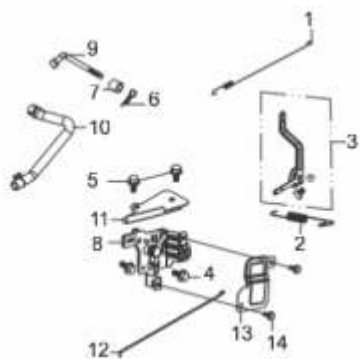

Sistema Aceleração

Ref.	Cód	Descrição	Qtd Prod
1	2765	MOLA ACELERACAO/G	1
2	7509	MOLA DO GOVERNADOR	1
3	7510	HASTE RAR	1
4	427	PARAF M6X1X14MM- ZN BR	2
5	584	PARAF M6X1X12MM- ZN BR	3
6	481	GRAMPO BRACO RAR/G	1
7	1787	RETENTOR 6X11X4MM	1
8	7511	SUPORE RAR COMPLETO	1
9	4313	ALAVANCA DO RAR	1
10	7512	MANGUEIRA RESPIRO	1
11	7513	PROTETOR SUPORTE RAR	1
12	7514	HASTE DO ACELERADOR	1
13	7515	TAMPA DO SUPORTE RAR	1
14	507	PARAF M6X1X10MM- ZN BR	2