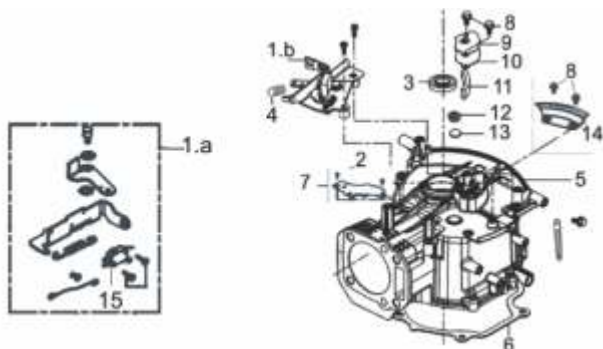

Bloco Cilindro

Ref.	Cód	Descrição	Qtd Prod
3	7487	RETENTOR BLOCO 22X35X6MM	1
5	7484	CARCACA-CILINDRO	1
6	7483	JUNTA TAMPA DO BLOCO	1
8	427	PARAF M6X1X14MM- ZN BR	4
9	7489	TAMPA DO RESPIRO	1
10	7488	JUNTA DO RESPIRO	1
11	7486	FILTRO DO RESPIRO	1
12	7485	MOLA DO RESPIRO	1
13	4322	RESPIRO	1

Cabecote