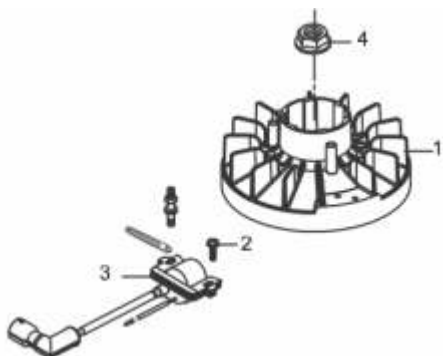

Volante Magnetico