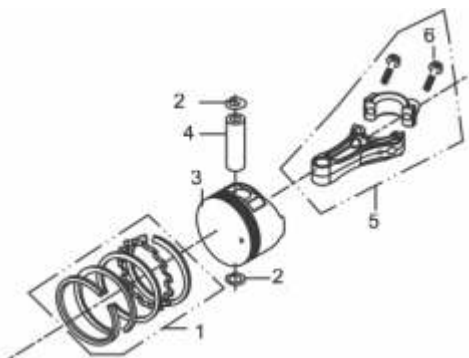

Anéis-Pistão-Biela