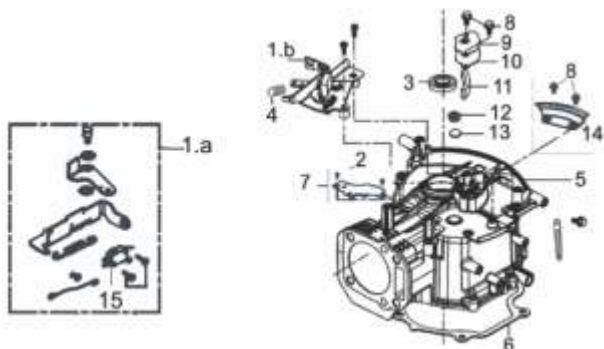

Bloco Cilindro

Ref.	Cód	Descrição	Qtd Prod
1	7490	FREIO DO MOTOR	1
3	7487	RETENTOR BLOCO 22X35X6MM	1
4	7491	MOLA DO FREIO	1
5	7484	CARCACA-CILINDRO	1
6	7483	JUNTA TAMPA DO BLOCO	1
8	427	PARAF M6X1X14MM- ZN BR	4
9	7489	TAMPA DO RESPIRO	1
10	7488	JUNTA DO RESPIRO	1
11	7486	FILTRO DO RESPIRO	1
12	7485	MOLA DO RESPIRO	1
13	4322	RESPIRO	1