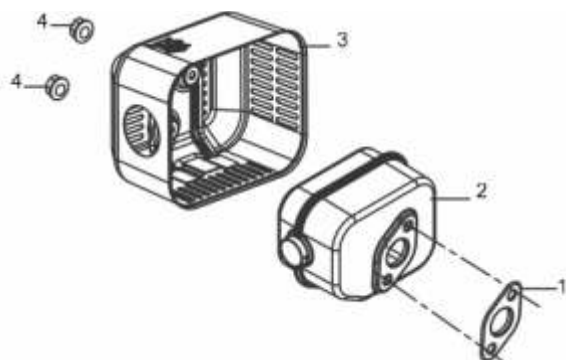

Escapamento