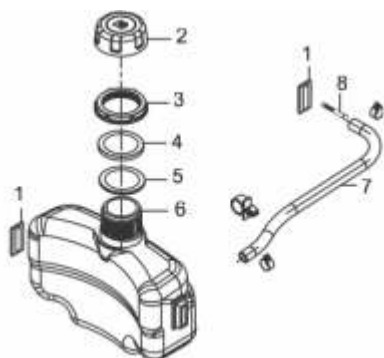

Tanque Combustível

Ref.	Cód	Descrição	Qtd Prod
1	2779	COXIM DO TANQUE/G	2
2	7520	TAMPA TANQUE COMB.	1
3	2781	PORCA FIXACAO TANQUE	1
4	2782	ANEL O-RING SUP.TANQUE/G	1
5	2783	ANEL O-RING INF.TANQUE/G	1
6	2784	TANQUE COMBUSTIVEL	1
7	2785	MANGUEIRA COMBUSTIVEL/G	1
8	4315	FILTRO DE COMBUSTIVEL	1
	7844	TORNEIRA DE COMBUSTIVEL	1
	7842	ABRACADEIRA 12X8	4
	7843	MANG.COMBUST.6.3X12.5X210	1
	7845	MANG.COMBUST.6.3X12.5X80	1