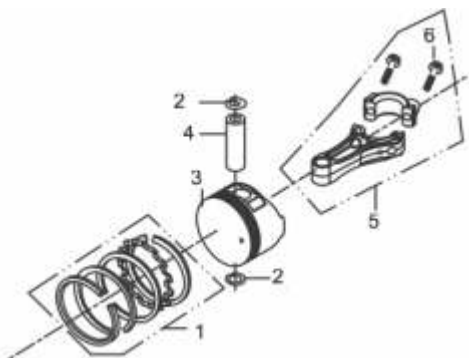

## 60695

Capacidade do Tanque (L)	1,0
Consumo Médio (L/h)	1,5
Cilindrada (cm <sup>3</sup> )	196
Curso do Pistão (mm)	51
Diâmetro do Cilindro (mm)	70
Dimensões CxLxA (mm)	415x340x270
Peso (kg)	17
Potência Motor (rpm)	6,5cv a 3.600
Reservatório do Câter (ml)	600
Sistema de Partida	Elétrica e Manual
Taxa de Compressão	8,0:1
Torque Máximo (kgfm/rpm)	1,35/2.500
Diâmetro do Eixo	7/8" (22.225mm) x 80mm
Volante	Alumínio
Medidas da Ponta do Eixo	
Outros	- com torneira de combustível

Anéis-Pistão-Biela

Ref.	Cód	Descrição	Qtd Prod
1	5148	JOGO ANEIS PISTAO	1
2	459	ANEL TRAVA PISTAO 6.5/8.0	2
3	7508	PISTAO	1
4	2569	PINO PISTAO/G 7.0 PLUS	1
5	7507	BIELA COMPLETA	1

Bloco Cilindro

Ref.	Cód	Descrição	Qtd Prod
3	7487	RETENTOR BLOCO 22X35X6MM	1
5	7484	CARCACA-CILINDRO	1
6	7483	JUNTA TAMPA DO BLOCO	1
8	427	PARAF M6X1X14MM- ZN BR	4
9	7489	TAMPA DO RESPIRO	1
10	7488	JUNTA DO RESPIRO	1
11	7486	FILTRO DO RESPIRO	1
12	7485	MOLA DO RESPIRO	1
13	4322	RESPIRO	1