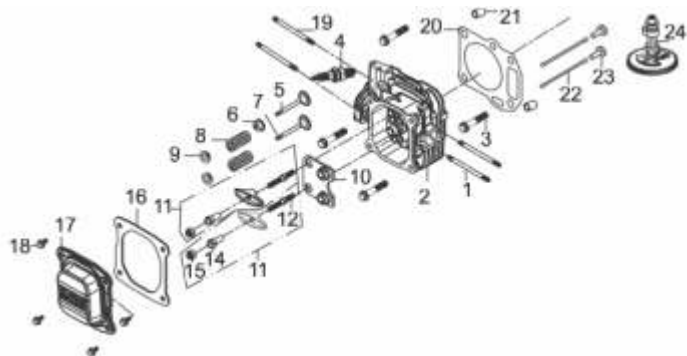

## 60694

Capacidade do Tanque (L)	1,0
Consumo Médio (L/h)	1,5
Cilindrada (cm <sup>3</sup> )	196
Curso do Pistão (mm)	51
Diâmetro do Cilindro (mm)	70
Dimensões CxLxA (mm)	415x340x270
Peso (kg)	14
Potência Motor (rpm)	6,5cv a 3.600
Reservatório do Cáter (ml)	600
Sistema de Partida	Manual
Taxa de Compressão	8,0:1
Torque Máximo (kgfm/rpm)	1,35/2.500
Diâmetro do Eixo	7/8" (22.225mm) x 80mm
Volante	Alumínio
Medidas da Ponta do Eixo	
Outros	- com torneira de combustível

Anéis-Pistão-Biela

Ref.	Cód	Descrição	Qtd Prod
1	5148	JOGO ANEIS PISTAO	1
2	459	ANEL TRAVA PISTAO 6.5/8.0	2
3	7508	PISTAO	1
4	2569	PINO PISTAO/G 7.0 PLUS	1
5	7507	BIELA COMPLETA	1

Bloco Cilindro

Ref.	Cód	Descrição	Qtd Prod
1	7490	FREIO DO MOTOR	1
3	7487	RETENTOR BLOCO 22X35X6MM	1
4	7491	MOLA DO FREIO	1
5	7484	CARCACA-CILINDRO	1
6	7483	JUNTA TAMPA DO BLOCO	1
8	427	PARAF M6X1X14MM- ZN BR	4
9	7489	TAMPA DO RESPIRO	1
10	7488	JUNTA DO RESPIRO	1
11	7486	FILTRO DO RESPIRO	1
12	7485	MOLA DO RESPIRO	1
13	4322	RESPIRO	1

Cabecote

Ref.	Cód	Descrição	Qtd Prod
1	7501	PRIS M6X87MM- ADMISSAO	2
2	2740	CABECOTE	1
3	7503	PARAF M8X1.25X54MM- ZN BR	4
4	2550	VELA IGNICAO	1
5	2566	VALVULA ADMISSAO/G	1
6	2741	SELO VALVULA/G	1
7	2742	VALVULA ESCAPE/G	1
8	2743	MOLA VALVULA/G	2
9	473	PRATO MOLA ADMISSAO/G	2
10	2744	PLACA GUIA VARETAS/G	1
11	2745	CONJ BALANCIM/G	2
12	466	PARAF REGULAGEM BALANCIM	2
14	468	PORCA BALANCIM/G	2
15	469	CONTRA PORCA BALANCIM/G	2
16	2746	JUNTA TAMPA CABECOTE/G	1
17	7504	TAMPA DO CABECOTE	1
18	427	PARAF M6X1X14MM- ZN BR	4
19	7502	PRIS M6X95MM - ESCAPE	2
20	2747	JUNTA CABECOTE	1
21	433	PINO 10X16 GUIA CABECOTE	2
22	465	VARETA VALVULA/G	2
23	478	TUCHO VALVULA/G	2
24	2748	ARVORE COMANDO/G	1