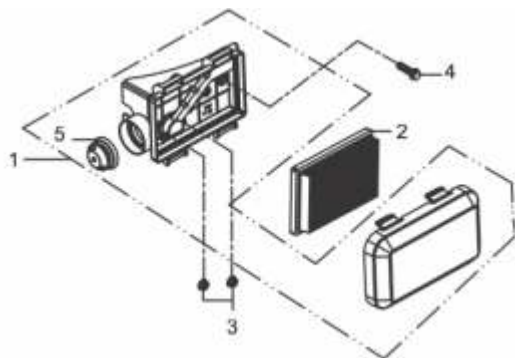

Filtro de ar