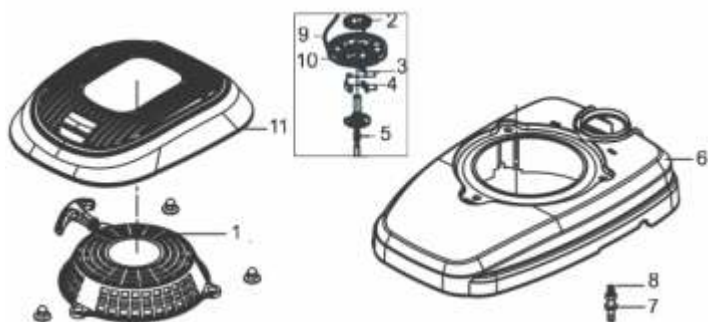

Carenagem

Ref.	Cód	Descrição	Qtd Prod
1	2755	RETRATIL COMPLETO	1
2	2756	MOLA RETRATIL/G	1
3	493	MOLA CACHORRETE/G	1
4	2757	CACHORRETE/G	2
5	495	MOLA TORQUE/G	1
6	7497	CARENAGEM	1
7	7498	PRIS M6X78.5MM	3
9	6790	CORDA RETRATIL	1
10	6791	CARRETEL RETRATIL	1
11	7499	PROTETOR DA CARENAGEM	1