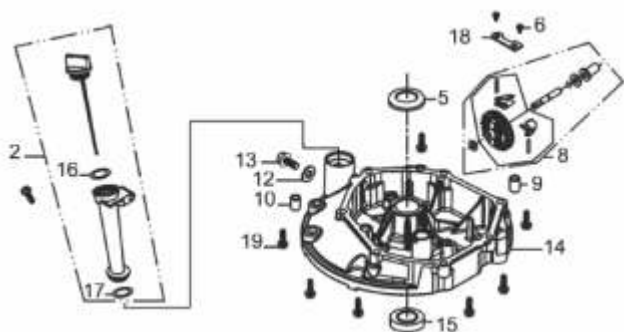

## 60694

Capacidade do Tanque (L)	1,0
Consumo Médio (L/h)	1,5
Cilindrada (cm <sup>3</sup> )	196
Curso do Pistão (mm)	51
Diâmetro do Cilindro (mm)	70
Dimensões CxLxA (mm)	415x340x270
Peso (kg)	14
Potência Motor (rpm)	6,5cv a 3.600
Reservatório do Cáter (ml)	600
Sistema de Partida	Manual
Taxa de Compressão	8,0:1
Torque Máximo (kgfm/rpm)	1,35/2.500
Diâmetro do Eixo	7/8" (22.225mm) x 80mm
Volante	Alumínio
Medidas da Ponta do Eixo	
Outros	- com torneira de combustível

Tampa Carcaça

Ref.	Cód	Descrição	Qtd Prod
2	7494	VARETA NIVEL DE OLEO	1
5	2750	ARRUELA ENCOSTO VIRAB/G	1
6	427	PARAF M6X1X14MM- ZN BR	2
8	2751	CONJ RAR/G	1
9	2577	PINO 7X14MM GUIA TAMPA	1
10	2578	PINO 9X14MM GUIA TAMPA	1
12	2582	ARRUELA DRENO DE OLEO/G	2
13	484	PARAF M10X1.25X15MM-ZN BR	2
14	7495	TAMPA DA CARCACA	1
15	2738	RETENTOR 25X40X7MM	1
16	4307	ANEL O-RING DA VARETA	1
17	4308	ANEL O-RING TUBO VARETA	1
18	7496	TRAVA DO EIXO RAR	1
19	560	PARAF M6X1X28MM- ZN BR	7

## 60695

Capacidade do Tanque (L)	1,0
Consumo Médio (L/h)	1,5
Cilindrada (cm <sup>3</sup> )	196
Curso do Pistão (mm)	51
Diâmetro do Cilindro (mm)	70
Dimensões CxLxA (mm)	415x340x270
Peso (kg)	17
Potência Motor (rpm)	6,5cv a 3.600
Reservatório do Câter (ml)	600
Sistema de Partida	Elétrica e Manual
Taxa de Compressão	8,0:1
Torque Máximo (kgfm/rpm)	1,35/2.500
Diâmetro do Eixo	7/8" (22.225mm) x 80mm
Volante	Alumínio
Medidas da Ponta do Eixo	
Outros	- com torneira de combustível