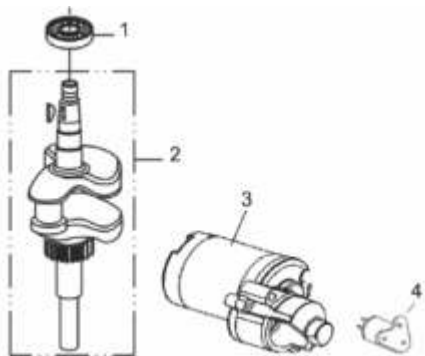

Virabrequim