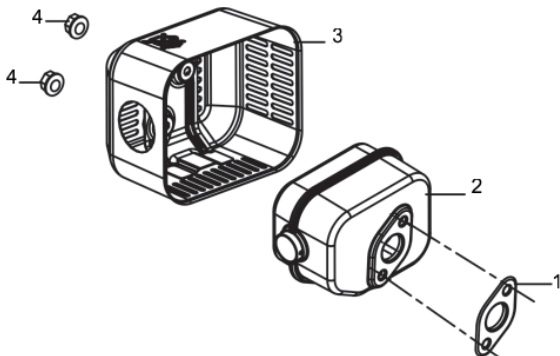

Escapamento