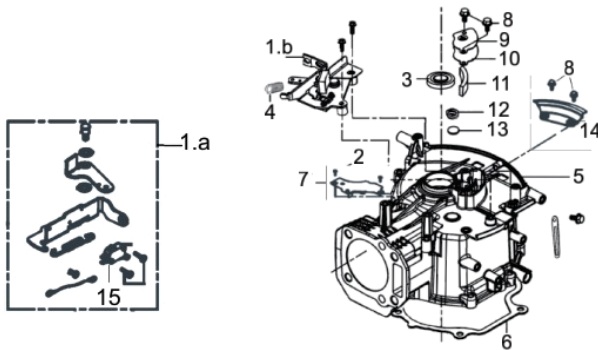

## 60697

Capacidade do Tanque (L)	1,0
Consumo Médio (L/h)	1,5
Cilindrada (cc)	196
Curso do Pistão (mm)	51
Diâmetro Cilíndrico (mm)	70
Dimensões CxLxA (mm)	415 x 340 x 270
Peso (kg)	15
Potência do Motor (cv/rpm)	6,5cv à 3.600
Reservatório do Cáter (ml)	600
Sistema de Partida	Manual
Taxa de Compressão	8,0:1
Torque Máximo (kgfm/rpm)	1,35/ 2.500
Diâmetro do Eixo	7/8" (22.225mm) x 80mm
Volante	Ferro
Outros	- com torneira de combustível

Bloco Cilindro

Ref.	Cód	Descrição	Qtd Prod
3	7487	RETENTOR BLOCO 22X35X6MM	1
5	7484	CARCACA-CILINDRO	1
6	7483	JUNTA TAMPA DO BLOCO	1
8	427	PARAF M6X1X14MM- ZN BR	4
9	7489	TAMPA DO RESPIRO	1
10	7488	JUNTA DO RESPIRO	1
11	7486	FILTRO DO RESPIRO	1
12	7485	MOLA DO RESPIRO	1
13	4322	RESPIRO	1

Tampa Carcaça

Ref.	Cód	Descrição	Qtd Prod
2	7494	VARETA NIVEL DE OLEO	1
5	2750	ARRUELA ENCOSTO VIRAB/G	1
6	427	PARAF M6X1X14MM- ZN BR	2
8	2751	CONJ RAR/G	1
9	2577	PINO 7X14MM GUIA TAMPA	1
10	2578	PINO 9X14MM GUIA TAMPA	1
12	2582	ARRUELA DRENO DE OLEO/G	2
13	484	PARAF M10X1.25X15MM-ZN BR	2
14	7495	TAMPA DA CARCACA	1
15	2738	RETENTOR 25X40X7MM	1
16	4307	ANEL O-RING DA VARETA	1
17	4308	ANEL O-RING TUBO VARETA	1
18	7496	TRAVA DO EIXO RAR	1
19	560	PARAF M6X1X28MM- ZN BR	7