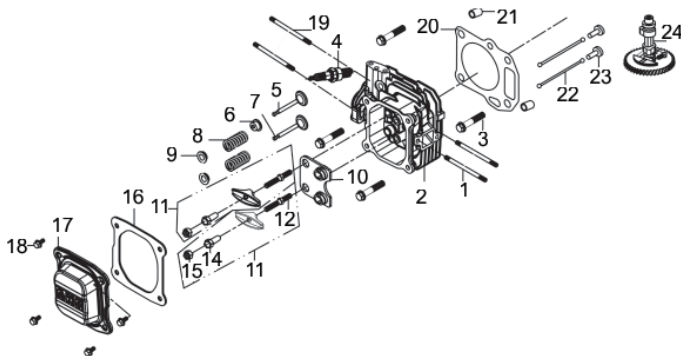

## 60697

Capacidade do Tanque (L)	1,0
Consumo Médio (L/h)	1,5
Cilindrada (cc)	196
Curso do Pistão (mm)	51
Diâmetro Cilíndrico (mm)	70
Dimensões CxLxA (mm)	415 x 340 x 270
Peso (kg)	15
Potência do Motor (cv/rpm)	6,5cv à 3.600
Reservatório do Cáter (ml)	600
Sistema de Partida	Manual
Taxa de Compressão	8,0:1
Torque Máximo (kgfm/rpm)	1,35/ 2.500
Diâmetro do Eixo	7/8" (22.225mm) x 80mm
Volante	Ferro
Outros	- com torneira de combustível

Anéis-Pistão-Biela

Ref.	Cód	Descrição	Qtd Prod
	10981	JOGO DE JUNTAS/G6.5 VERT.	1
1	5148	JOGO ANEIS PISTAO	1
2	459	ANEL TRAVA PISTAO 6.5/8.0	2
3	7508	PISTAO	1
4	2569	PINO PISTAO/G 7.0 PLUS	1
5	7507	BIELA COMPLETA	1

Bloco Cilindro

Ref.	Cód	Descrição	Qtd Prod
3	7487	RETENTOR BLOCO 22X35X6MM	1
5	7484	CARCACA-CILINDRO	1
6	7483	JUNTA TAMPA DO BLOCO	1
8	427	PARAF M6X1X14MM- ZN BR	4
9	7489	TAMPA DO RESPIRO	1
10	7488	JUNTA DO RESPIRO	1
11	7486	FILTRO DO RESPIRO	1
12	7485	MOLA DO RESPIRO	1
13	4322	RESPIRO	1

Cabeçote

Ref.	Cód	Descrição	Qtd Prod
1	7501	PRIS M6X87MM- ADMISSAO	2
2	2740	CABECOTE	1
3	7503	PARAF M8X1.25X54MM- ZN BR	4
4	2550	VELA IGNICAO	1
5	2566	VALVULA ADMISSAO/G	1
6	2741	SELO VALVULA/G	1
7	2742	VALVULA ESCAPE/G	1
8	2743	MOLA VALVULA/G	2
9	473	PRATO MOLA ADMISSAO/G	2
10	2744	PLACA GUIA VARETAS/G	1
11	2745	BALANCIM COMPLETO	2
12	466	PARAF REGULAGEM BALANCIM	2
14	468	PORCA BALANCIM/G	2
15	469	CONTRA PORCA BALANCIM/G	2
16	2746	JUNTA TAMPA CABECOTE/G	1
17	7504	TAMPA DO CABECOTE	1
18	427	PARAF M6X1X14MM- ZN BR	4
19	7502	PRIS M6X95MM - ESCAPE	2
20	2747	JUNTA CABECOTE	1
21	433	PINO 10X16 GUIA CABECOTE	2
22	465	VARETA VALVULA/G	2
23	478	TUCHO VALVULA/G	2
24	2748	ARVORE COMANDO/G	1