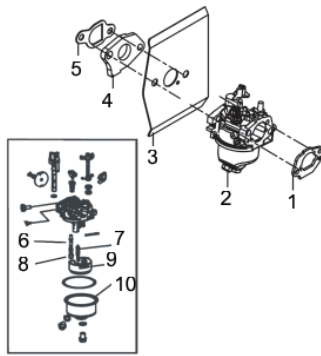

Bloco Cilindro

Ref.	Cód	Descrição	Qtd Prod
3	7487	RETENTOR BLOCO 22X35X6MM	1
5	7484	CARCACA-CILINDRO	1
6	7483	JUNTA TAMPA DO BLOCO	1
8	427	PARAF M6X1X14MM- ZN BR	4
9	7489	TAMPA DO RESPIRO	1
10	7488	JUNTA DO RESPIRO	1
11	7486	FILTRO DO RESPIRO	1
12	7485	MOLA DO RESPIRO	1
13	4322	RESPIRO	1

Cabeçote

Ref.	Cód	Descrição	Qtd Prod
1	7501	PRIS M6X87MM- ADMISSAO	2
2	2740	CABECOTE	1
3	7503	PARAF M8X1.25X54MM- ZN BR	4
4	2550	VELA IGNICAO	1
5	2566	VALVULA ADMISSAO/G	1
6	2741	SELO VALVULA/G	1
7	2742	VALVULA ESCAPE/G	1
8	2743	MOLA VALVULA/G	2
9	473	PRATO MOLA ADMISSAO/G	2
10	2744	PLACA GUIA VARETAS/G	1
11	2745	BALANCIM COMPLETO	2
12	466	PARAF REGULAGEM BALANCIM	2
14	468	PORCA BALANCIM/G	2
15	469	CONTRA PORCA BALANCIM/G	2
16	2746	JUNTA TAMPA CABECOTE/G	1
17	7504	TAMPA DO CABECOTE	1
18	427	PARAF M6X1X14MM- ZN BR	4
19	7502	PRIS M6X95MM - ESCAPE	2
20	2747	JUNTA CABECOTE	1
21	433	PINO 10X16 GUIA CABECOTE	2
22	465	VARETA VALVULA/G	2
23	478	TUCHO VALVULA/G	2
24	2748	ARVORE COMANDO/G	1

Carburador

Ref.	Cód	Descrição	Qtd Prod
1	2759	JUNTA CARBURADOR-FILTRO	1
2	11829	CARBURADOR COMPLETO	1
3	7505	JUNTA DO CARBURADOR	1
4	2762	COLETOR ADMISSAO/G	1
5	2763	JUNTA COLETOR ADMISSAO/G	1
	8033	ALAVANCA DO AFOGADOR	1

Tampa Carcaça

Ref.	Cód	Descrição	Qtd Prod
2	7494	VARETA NIVEL DE OLEO	1
5	2750	ARRUELA ENCOSTO VIRAB/G	1
6	427	PARAF M6X1X14MM- ZN BR	2
8	2751	CONJ RAR/G	1
9	2577	PINO 7X14MM GUIA TAMPA	1
10	2578	PINO 9X14MM GUIA TAMPA	1
12	2582	ARRUELA DRENO DE OLEO/G	2
13	484	PARAF M10X1.25X15MM-ZN BR	2
14	7495	TAMPA DA CARCACA	1
15	2738	RETENTOR 25X40X7MM	1
16	4307	ANEL O-RING DA VARETA	1
17	4308	ANEL O-RING TUBO VARETA	1
18	7496	TRAVA DO EIXO RAR	1
19	560	PARAF M6X1X28MM- ZN BR	7