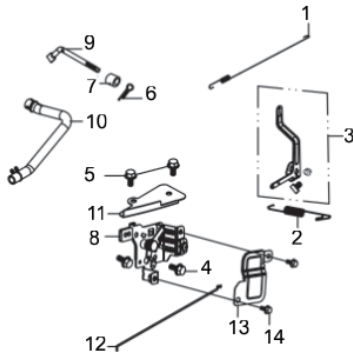

Cabeçote

Ref.	Cód	Descrição	Qtd Prod
1	7501	PRIS M6X87MM- ADMISSAO	2
2	2740	CABECOTE	1
3	7503	PARAF M8X1.25X54MM- ZN BR	4
4	2550	VELA IGNICAO	1
5	2566	VALVULA ADMISSAO/G	1
6	2741	SELO VALVULA/G	1
7	2742	VALVULA ESCAPE/G	1
8	2743	MOLA VALVULA/G	2
9	473	PRATO MOLA ADMISSAO/G	2
10	2744	PLACA GUIA VARETAS/G	1
11	2745	BALANCIM COMPLETO	2
12	466	PARAF REGULAGEM BALANCIM	2
14	468	PORCA BALANCIM/G	2
15	469	CONTRA PORCA BALANCIM/G	2
16	2746	JUNTA TAMPA CABECOTE/G	1
17	7504	TAMPA DO CABECOTE	1
18	427	PARAF M6X1X14MM- ZN BR	4
19	7502	PRIS M6X95MM - ESCAPE	2
20	2747	JUNTA CABECOTE	1
21	433	PINO 10X16 GUIA CABECOTE	2
22	465	VARETA VALVULA/G	2
23	478	TUCHO VALVULA/G	2
24	2748	ARVORE COMANDO/G	1

Escapamento

Ref.	Cód	Descrição	Qtd Prod
1	2772	JUNTA ESCAPE/G	1
2	2773	ESCAPE/G	1
3	7500	PROTETOR DO ESCAPE	1
	13774	PROTETOR DO ESCAPE	1
4	543	PORCA M6X1- SX FL ZN BR	2

Filtro de ar

Ref.	Cód	Descrição	Qtd Prod
1	7516	BASE + CAPA DO FILTRO AR	1
2	2776	ELEMENTO FILTRO AR/G	1
3	543	PORCA M6X1- SX FL ZN BR	2
4	5547	PARAF M6X30MM - ZN BR	2
5	7517	BULBO PRESSURIZADOR	1

Sistema Aceleração

Ref.	Cód	Descrição	Qtd Prod
1	2765	MOLA ACELERACAO/G	1
2	7509	MOLA DO GOVERNADOR	1
3	7510	HASTE RAR	1
4	427	PARAF M6X1X14MM- ZN BR	2
5	584	PARAF M6X1X12MM- ZN BR	3
6	481	GRAMPO BRACO RAR/G	1
7	1787	RETENTOR 6X11X4MM	1
9	4313	ALAVANCA DO RAR	1
10	7512	MANGUEIRA RESPIRO	1
11	7513	PROTETOR SUPORTE RAR	1
12	7514	HASTE DO ACELERADOR	1
13	7515	TAMPA DO SUPORTE RAR	1
14	507	PARAF M6X1X10MM- ZN BR	2

Tampa Carcaça

Ref.	Cód	Descrição	Qtd Prod
2	7494	VARETA NIVEL DE OLEO	1
5	2750	ARRUELA ENCOSTO VIRAB/G	1
6	427	PARAF M6X1X14MM- ZN BR	2
8	2751	CONJ RAR/G	1
9	2577	PINO 7X14MM GUIA TAMPA	1
10	2578	PINO 9X14MM GUIA TAMPA	1
12	2582	ARRUELA DRENO DE OLEO/G	2
13	484	PARAF M10X1.25X15MM-ZN BR	2
14	7495	TAMPA DA CARCACA	1
15	2738	RETENTOR 25X40X7MM	1
16	4307	ANEL O-RING DA VARETA	1
17	4308	ANEL O-RING TUBO VARETA	1
18	7496	TRAVA DO EIXO RAR	1
19	560	PARAF M6X1X28MM- ZN BR	7