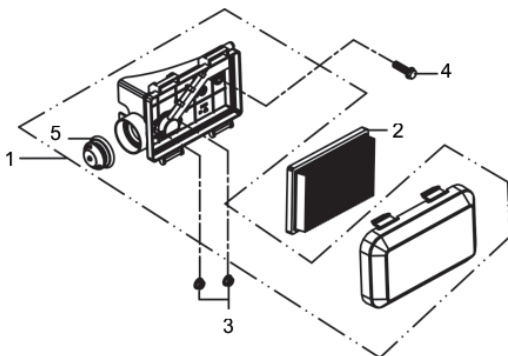

Escapamento

Ref.	Cód	Descrição	Qtd Prod
1	2772	JUNTA ESCAPE/G	1
2	2773	ESCAPE/G	1
3	7500	PROTETOR DO ESCAPE	1
	13774	PROTETOR DO ESCAPE	1
4	543	PORCA M6X1- SX FL ZN BR	2

Filtro de ar

Ref.	Cód	Descrição	Qtd Prod
1	7516	BASE + CAPA DO FILTRO AR	1
2	2776	ELEMENTO FILTRO AR/G	1
3	543	PORCA M6X1- SX FL ZN BR	2
4	5547	PARAF M6X30MM - ZN BR	2
5	7517	BULBO PRESSURIZADOR	1