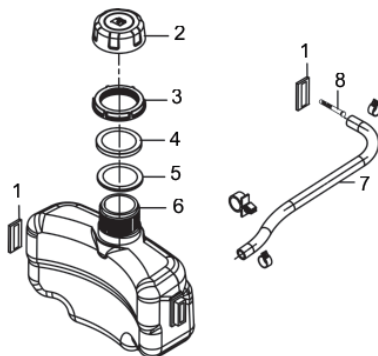

Tanque Combustível

Ref.	Cód	Descrição	Qtd Prod
1	2779	COXIM DO TANQUE/G	2
2	7520	TAMPA TANQUE COMB.	1
3	2781	PORCA FIXACAO TANQUE	1
4	2782	ANEL O-RING SUP.TANQUE/G	1
5	2783	ANEL O-RING INF.TANQUE/G	1
6	2784	TANQUE COMBUSTIVEL	1
7	2785	MANGUEIRA COMBUSTIVEL/G	1
8	4315	FILTRO DE COMBUSTIVEL	1
	7844	TORNEIRA DE COMBUSTIVEL	1
	7842	ABRACADEIRA 12X8	4
	7843	MANG.COMBUST.6.3X12.5X210	1
	7845	MANG.COMBUST.6.3X12.5X80	1