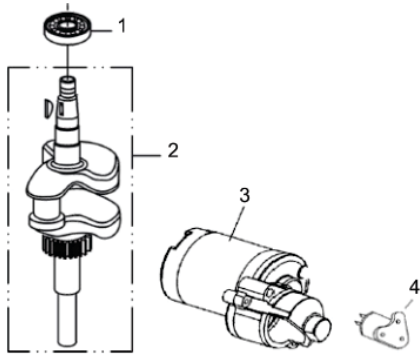

Virabrequim