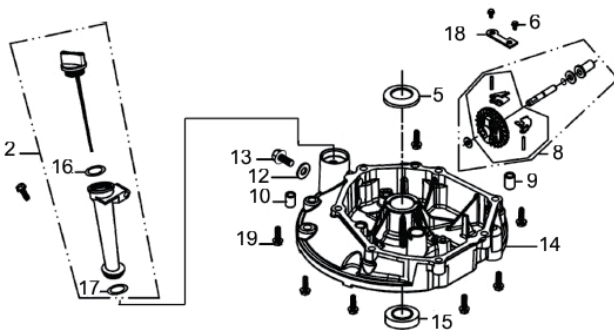

Escapamento

Ref.	Cód	Descrição	Qtd Prod
1	2772	JUNTA ESCAPE/G	1
2	2773	ESCAPE/G	1
3	7500	PROTETOR DO ESCAPE	1
	13774	PROTETOR DO ESCAPE	1
4	543	PORCA M6X1- SX FL ZN BR	2

Filtro de ar

Ref.	Cód	Descrição	Qtd Prod
1	7516	BASE + CAPA DO FILTRO AR	1
2	2776	ELEMENTO FILTRO AR/G	1
3	543	PORCA M6X1- SX FL ZN BR	2
4	5547	PARAF M6X30MM - ZN BR	2
5	7517	BULBO PRESSURIZADOR	1

Tampa Carcaça

Ref.	Cód	Descrição	Qtd Prod
2	7494	VARETA NIVEL DE OLEO	1
5	2750	ARRUELA ENCOSTO VIRAB/G	1
6	427	PARAF M6X1X14MM- ZN BR	2
8	2751	CONJ RAR/G	1
9	2577	PINO 7X14MM GUIA TAMPA	1
10	2578	PINO 9X14MM GUIA TAMPA	1
12	2582	ARRUELA DRENO DE OLEO/G	2
13	484	PARAF M10X1.25X15MM-ZN BR	2
14	7495	TAMPA DA CARCACA	1
15	2738	RETENTOR 25X40X7MM	1
16	4307	ANEL O-RING DA VARETA	1
17	4308	ANEL O-RING TUBO VARETA	1
18	7496	TRAVA DO EIXO RAR	1
19	560	PARAF M6X1X28MM- ZN BR	7