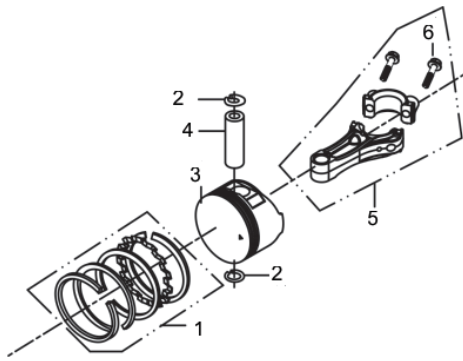

Anéis-Pistão-Biela