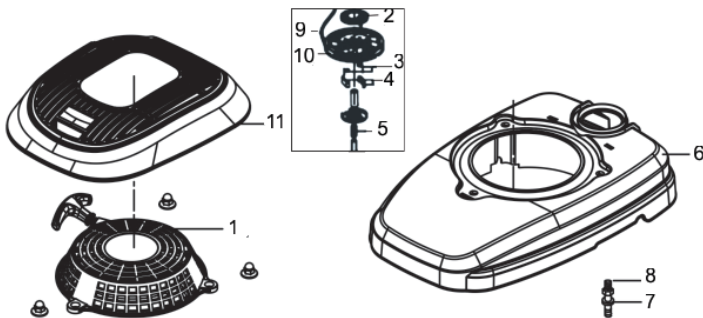

Carenagem

Ref.	Cód	Descrição	Qtd Prod
1	2755	RETRATIL COMPLETO	1
2	2756	MOLA RETRATIL/G	1
3	493	MOLA CACHORRETE/G	1
4	2757	CACHORRETE/G	2
5	495	MOLA TORQUE/G	1
6	7497	CARENAGEM	1
7	7498	PRIS M6X78.5MM	3
9	6790	CORDA RETRATIL	1
10	6791	CARRETEL RETRATIL	1
11	7499	PROTETOR DA CARENAGEM	1