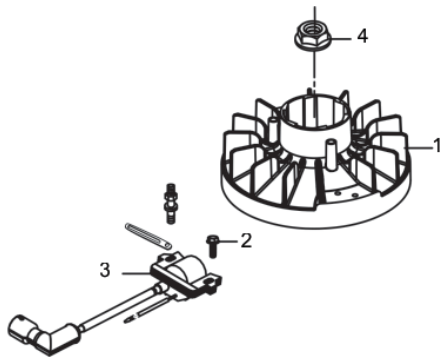

Volante Magnetico