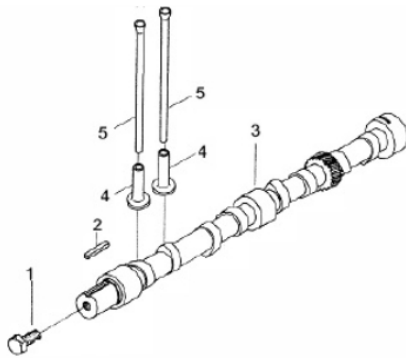

Comando de Válvulas

Ref.	Cód	Descrição	Qtd Prod
2	6720	CHAVETA C8X22	1
3	6719	EIXO COMANDO VALVULA	1
4	6732	TUCHO DA VALVULA	8
5	6731	VARETA DA VALVULA	8