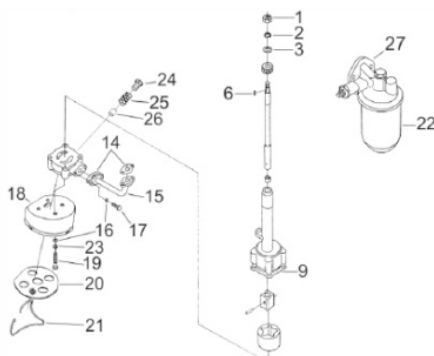

Caixa de engrenagem

Ref.	Cód	Descrição	Qtd Prod
2	2347	ARRUELA DA ENGREMAGEM	1
3	6673	ENGR. EIXO BALANCIADOR	1
4	6718	SUP.EIXO COMANDO VALVULA	1
7	11040	JUNTA CAIXA ENGREMAGEM	1
11	11041	JUNTA TAMPA CX ENGREMAG	1
14	11042	JUNTA TAMPA CAIXA ENG./D	1
15	6668	TRAVA DA ENGREMAGEM	1
16	6669	ENGREMAGEM LOC	1
17	6670	BUCHA DO EIXO LOC	1
18	6671	EIXO DA ENGREMAGEM LOC	1
19	6672	ENGR. EIXO VIRABREQUIM	1
20	6674	EMBREAGEM+TOMADA DE	1
21	6667	ENGR. BOMBA INJETORA	1

Coletor Admissão e Escape

Ref.	Cód	Descrição	Qtd Prod
1	4001	JUNTA COLETOR	4
2	6697	COLETOR ADMISSAO - CURVA	1
4	6696	AQUECEDOR ELETRICO	1
5	6684	COLETOR ADMISSAO	1
6	6686	JUNTA COLETOR ESCAPE	1
7	6687	COLETOR ESCAPE	1
10	6688	JUNTA COLETOR DE ESCAPE	1

Comando de Válvulas

Ref.	Cód	Descrição	Qtd Prod
2	6720	CHAVETA C8X22	1
3	6719	EIXO COMANDO VALVULA	1
4	6732	TUCHO DA VALVULA	8
5	6731	VARETA DA VALVULA	8

Filtro de Óleo

Ref.	Cód	Descrição	Qtd Prod
	6843	BOMBA OLEO COMPLETA	1
9	6756	JUNTA TAMPA BOMBA OLEO	1
15	6766	TUBO SAIDA BOMBA OLEO	1
16	1177	ARRUELA LISA M8- ZN AM	1
17	1475	PARAF M8X1.25X20MM- ZN BR	1
22	6783	FILTRO DE OLEO	1

Motor de Partida

Ref.	Cód	Descrição	Qtd Prod
3	2374	MOTOR PARTIDA BFDE	1
4	6785	ALTERNADOR	1
5	6784	SUPORTE ALTERNADOR	1
8	6786	PARAF M10X1.5X90MM- ZN PR	1
14	6771	CORREIA DE TRANSMISSAO	1
17	2372	TUBO ENTRADA DE OLEO	1
18	2373	TUBO SAIDA DE OLEO	1