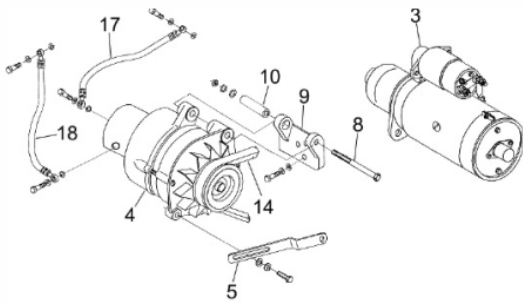

Comando de Válvulas

Ref.	Cód	Descrição	Qtd Prod
2	6720	CHAVETA C8X22	1
3	6719	EIXO COMANDO VALVULA	1
4	6732	TUCHO DA VALVULA	8
5	6731	VARETA DA VALVULA	8

Filtro de Óleo

Ref.	Cód	Descrição	Qtd Prod
	6843	BOMBA OLEO COMPLETA	1
9	6756	JUNTA TAMPA BOMBA OLEO	1
15	6766	TUBO SAIDA BOMBA OLEO	1
16	1177	ARRUELA LISA M8- ZN AM	1
17	1475	PARAF M8X1.25X20MM- ZN BR	1
22	6783	FILTRO DE OLEO	1

Motor de Partida

Ref.	Cód	Descrição	Qtd Prod
3	2374	MOTOR PARTIDA BFDE	1
4	6785	ALTERNADOR	1
5	6784	SUPORTE ALTERNADOR	1
8	6786	PARAF M10X1.5X90MM- ZN PR	1
14	6771	CORREIA DE TRANSMISSAO	1
17	2372	TUBO ENTRADA DE OLEO	1
18	2373	TUBO SAIDA DE OLEO	1