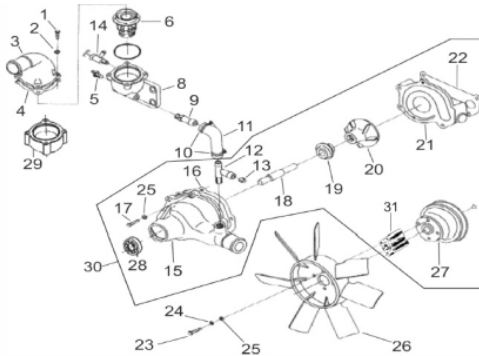

Termostato - Ventoinha

Ref.	Cód	Descrição	Qtd Prod
3	6689	TAMPA DO TERMOSTATO	1
4	6690	JUNTA TAMPA TERMOSTATO	1
5.a	2328	SENSOR TEMPERAT. 01 PINO	1
5.b	4263	SENSOR TEMPERAT. 02 PINOS	1
6	6691	TERMOSTATO	1
8	6692	BASE DO TERMOSTATO	1
9	2332	TUBO TERMOSTATO	1
11	2334	TUBO BOMBA/TERMOSTATO	1
12	2335	CONEXAO EM T	1
13	2336	BUJAO ROSQUEADO	1
16	6778	JUNTA BOMBA DE AGUA	1
20	6781	ROTOR BOMBA DE AGUA	1
21	6780	TAMPA BOMBA DE AGUA	1
22	6779	JUNTA TAMPA BOMBA DE	1
24	2636	ARRUELA DE PRESSAO M8	4
25	873	ARRUELA LISA M8	4
26.a	6768	VENTOINHA	1
26.b	2344	VENTOINHA D.380MM	1
27	6770	POLIA BOMBA DE AGUA	1
28	3250	ROL BOMBA AGUA/D	1
29	3263	ADAPTADOR DO	1
30	6776	BOMBA DE AGUA COMPLETA	1
31	4225	ESPACADOR VENTOINHA	1