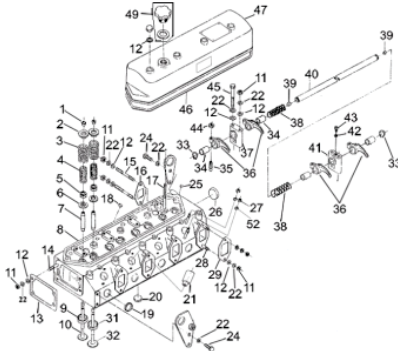

Bomba Injetora- Filtro Combustivel

Ref.	Cód	Descrição	Qtd Prod
1.1	6752	FILTRO DE COMBUSTIVEL	1
1.2	12921	SUPORTE FILTRO	1
2	1230	ARRUELA DE PRESSAO M8	1
3	1177	ARRUELA LISA M8- ZN AM	1
4	6450	PARAF M8X20MM	1
5	6751	TUBO COMBUST BOMBA-	1
6	6750	TUBO COMBUST FILTRO-	1
7	6749	TUBO DE ALTA PRESSAO	1
8	6753	BICO INJETOR	4
9	6754	TUBO RETORNO	1
10	2380	ENGATE PARA MANGUEIRA	1
11	6748	BOMBA INJETORA	1
	5538	SOLENOIDE ACELERADOR	1
12	2382	PARAF PONTA EIXO BOMB INJ	1
13	2898	BOMBA MANUAL	1
14	3178	ARRUELA BOMBA MANUAL	1

Ref.	Cód	Descrição	Qtd Prod
15	8868	VALV.RET.BOMBA INJETORA	1

Cabeçote

Ref.	Cód	Descrição	Qtd Prod
1	6739	TRAVA PRATO VALVULA	8
2	6738	ASSENTO SUP. VALVULA	8
3	6736	MOLA EXTERNA VALVULA	8
4	6737	MOLA INTERNA VALVULA	8
5	2229	RETENTOR DA VALVULA/D	8
6	6735	ASSENTO INFERIOR VALVULA	8
7	6676	GUIA DA VALVULA	8
8	6675	CABECOTE	1
9	6683	ACENTO VALVULA ESCAPE	4
10	6733	VALVULA DE ESCAPE	4
13	6693	JUNTA DO TERMOSTATO	1
16	6688	JUNTA COLETOR DE ESCAPE	4
17	6685	PRIS. SUPORTE BALANCIM	4
18	2240	BUJAO 10MM	4
19	2201	BUCHA 25MM	6
20	2241	BUCHA 20MM	4
21	6680	GUIA DO INJETOR	4
22	1177	ARRUELA LISA M8- ZN AM	30
25	2243	TAMPAO DO CABECOTE	1
26	2189	BUCHA 44MM	1
27	2245	PORCA M8X1- SX ZN PR	8
28	2246	PRIS DA ADMISSAO	8
29	6681	JUNTA COLETOR ADMISSAO	4
31	6682	ACENTO VAVULA ADMISSAO	4
32	6734	VALVULA ADMISSAO	4
35	6730	PARAF.REGULAGEM BALANCIM	8
36	6726	BALANCIM	8
38	6728	MOLA DO BALANCIM	3
39	6727	ARRUELA DO BALANCIM	3
40	6729	EIXO BALANCIM	1
44	5345	PORCA M8 BASE BALANCIM	1
46	6747	JUNTA TAMPA CABECOTE	1
47	6744	TAMPA DO CABECOTE	1
49	6746	BUJAO DO CABECOTE	1