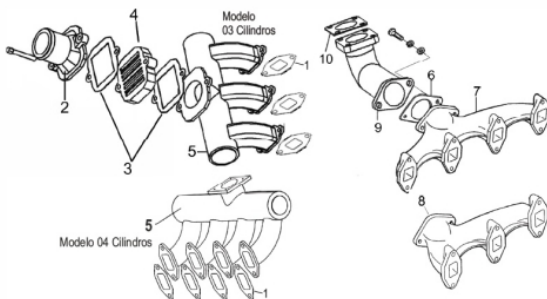

Coletor Admissão e Escape

Ref.	Cód	Descrição	Qtd Prod
1	4001	JUNTA COLETOR	4
2	6697	COLETOR ADMISSAO - CURVA	1
4	6696	AQUECEDOR ELETRICO	1
5	6684	COLETOR ADMISSAO	1
6	6686	JUNTA COLETOR ESCAPE	1
7	6687	COLETOR ESCAPE	1
10	6688	JUNTA COLETOR DE ESCAPE	1