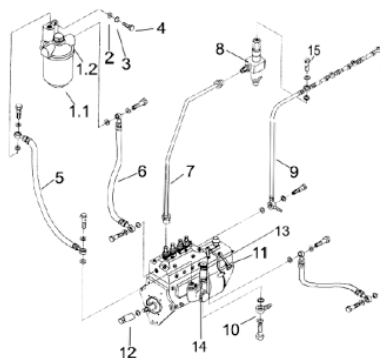

Bomba Injetora- Filtro Combustivel

Ref.	Cód	Descrição	Qtd Prod
1.1	6752	FILTRO DE COMBUSTIVEL	1
1.2	12921	SUPORTE FILTRO	1
2	1230	ARRUELA DE PRESSAO M8	1
3	1177	ARRUELA LISA M8- ZN AM	1
4	6450	PARAF M8X20MM	1
5	6751	TUBO COMBUST BOMBA-	1
6	6750	TUBO COMBUST FILTRO-	1
7	6749	TUBO DE ALTA PRESSAO	1
8	6753	BICO INJETOR	4
9	6754	TUBO RETORNO	1
10	2380	ENGATE PARA MANGUEIRA	1
11	6748	BOMBA INJETORA	1
	5538	SOLENOIDE ACELERADOR	1
12	2382	PARAF PONTA EIXO BOMB INJ	1
13	2898	BOMBA MANUAL	1
14	3178	ARRUELA BOMBA MANUAL	1