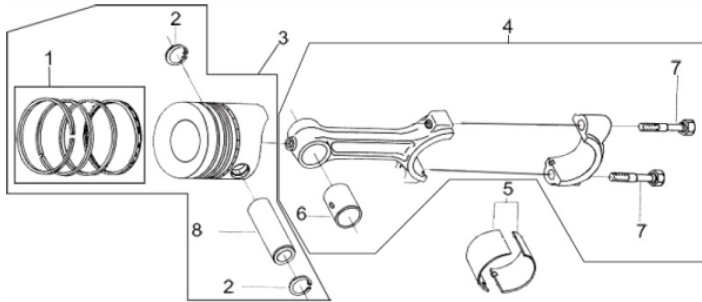

Pistão - Biela

Ref.	Cód	Descrição	Qtd Prod
1	6705	JOGO DE ANEIS DO PISTAO	4
2	6698	ANEL TRAVA PINO PISTAO	8
3	6699	KIT PISTAO STD	4
4	6702	BIELA	4
5	6704	BRONZINA BIELA-VIRABREQ.	4
6	6703	BUCHA DA BIELA	4
7	6701	PARAFUSO DA BIELA	6
8	6700	PINO DO PISTAO	4