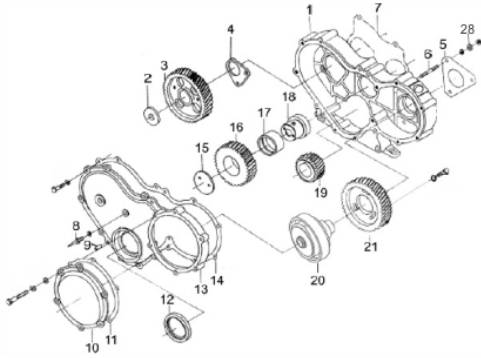

Ref.	Cód	Descrição	Qtd Prod
15	8868	VALV.RET.BOMBA INJETORA	1

Cabeçote

Ref.	Cód	Descrição	Qtd Prod
1	6739	TRAVA PRATO VALVULA	8
2	6738	ASSENTO SUP. VALVULA	8
3	6736	MOLA EXTERNA VALVULA	8
4	6737	MOLA INTERNA VALVULA	8
5	2229	RETENTOR DA VALVULA/D	8
6	6735	ASSENTO INFERIOR VALVULA	8
7	6676	GUIA DA VALVULA	8
8	6675	CABECOTE	1
9	6683	ACENTO VALVULA ESCAPE	4
10	6733	VALVULA DE ESCAPE	4
13	6693	JUNTA DO TERMOSTATO	1
16	6688	JUNTA COLETOR DE ESCAPE	4
17	6685	PRIS. SUPORTE BALANCIM	4
18	2240	BUJAO 10MM	4
19	2201	BUCHA 25MM	6
20	2241	BUCHA 20MM	4
21	6680	GUIA DO INJETOR	4
22	1177	ARRUELA LISA M8- ZN AM	30
25	2243	TAMPAO DO CABECOTE	1
26	2189	BUCHA 44MM	1
27	2245	PORCA M8X1- SX ZN PR	8
28	2246	PRIS DA ADMISSAO	8
29	6681	JUNTA COLETOR ADMISSAO	4
31	6682	ACENTO VAVULA ADMISSAO	4
32	6734	VALVULA ADMISSAO	4
35	6730	PARAF.REGULAGEM BALANCIM	8
36	6726	BALANCIM	8
38	6728	MOLA DO BALANCIM	3
39	6727	ARRUELA DO BALANCIM	3
40	6729	EIXO BALANCIM	1
44	5345	PORCA M8 BASE BALANCIM	1
46	6747	JUNTA TAMPA CABECOTE	1
47	6744	TAMPA DO CABECOTE	1
49	6746	BUJAO DO CABECOTE	1

Caixa de engrenagem

Ref.	Cód	Descrição	Qtd Prod
2	2347	ARRUELA DA ENGREMAGEM	1
3	6673	ENGR. EIXO BALANCIADOR	1
4	6718	SUP.EIXO COMANDO VALVULA	1
7	11040	JUNTA CAIXA ENGREMAGEM	1
11	11041	JUNTA TAMPA CX ENGREMAG	1
14	11042	JUNTA TAMPA CAIXA ENG./D	1
15	6668	TRAVA DA ENGREMAGEM	1
16	6669	ENGREMAGEM LOC	1
17	6670	BUCHA DO EIXO LOC	1
18	6671	EIXO DA ENGREMAGEM LOC	1
19	6672	ENGR. EIXO VIRABREQUIM	1
20	6674	EMBREAGEM+TOMADA DE	1
21	6667	ENGR. BOMBA INJETORA	1