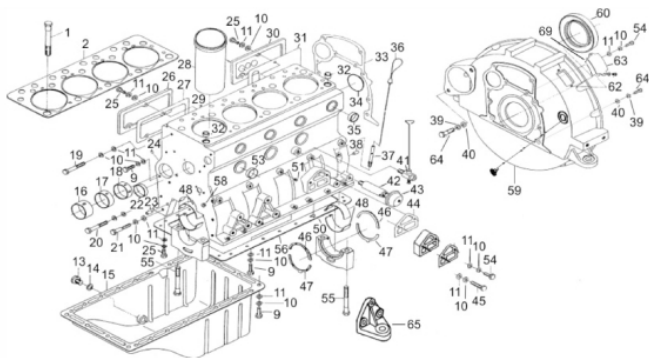

MOTOR BFDE 490-38CV-1800

73802

Modelo Motor Buffalo	BDFE 4 cilindros
Potência Nominal	29kw-38cv
Diâmetro Pistão (mm)	90
Curso do Pistão (mm)	105
Cilindrada (cm³)	2670
Taxa de Compressão	18:1
Capacidade Sistema Refrigeração (L)	8
Capacidade Sistema Lubrificação (L)	6
Consumo Médio (L/h)	3,2
Peso (kg)	230
Dimensões CxLxA (mm)	716x530x670
Torque (Kgf·m)	16,7
Norma Acoplamento/Volante	SAE 4/7,5

Bloco do Motor

Ref.	Cód	Descrição	Qtd Prod
	11820	JOGO DE JUNTAS BFDE 490	1
	7618	RADIADOR BFDE 490 (L.E.)	1
	14680	HASTE DO RADIADOR	1
	7837	COLETOR ADMISSAO	1
	6520	TAMPA DO RADIADOR	1
	6782	FILTRO DE AR	1
	6711	EIXO VIRABREQUIM	1
	6783	FILTRO DE OLEO	1
1.a	6833	PRIS.LONGO CABECOTE	14
1.b	6834	PRIS.CURTO CABECOTE	4
	2	JUNTA DO CABECOTE	1
	13	PARAF. DRENO OLEO	1
	14	ARRUELA DRENO OLEO	1
	15	CARTER DE OLEO	1
	16	6836 BRONZINA EIXO COMANDO 1	1
	17	6837 BRONZINA EIXO COMANDO 2	1
	18	6838 BRONZINA EIXO COMANDO 3	1
	23	2190 PINO B8X20MM	1
	24	2191 PLUG	1
	28	6835 CAMISA DO PISTAO	4
	29	13766 ANEL VEDACAO CILINDRO	1
	36	6740 VARETA MEDIDORA OLEO	1
	41	3280 TORNEIRA DRENAGEM AGUA/D	1
	43	2207 SENSOR NIVEL OLEO/2 PINOS	1
	44	6840 JUNTA FILTRO DE OLEO	1
	46	6830 ANEL TRAVA VIRABREQUIM I	2
	47	6831 ANEL TRAVA VIRABREQUIM II	2
	48	6704 BRONZINA BIELA-VIRABREQ.	1
	49	6826 BRONZINA MANCAL-VIRABR./D	1
	50	2214 PLUG CARCACA INFERIOR	1
	51	2215 TAMPA BLOCO 1	5
	55	6828 PARAFUSO DA BIELA/D	8
	56	6741 JUNTA DO CARTER	1
	59	6842 FLANGE DO VOLANTE/D	1
	60	6841 RETENTOR 100X130X12MM	1
	65	6839 SUPORTE DO MOTOR	1