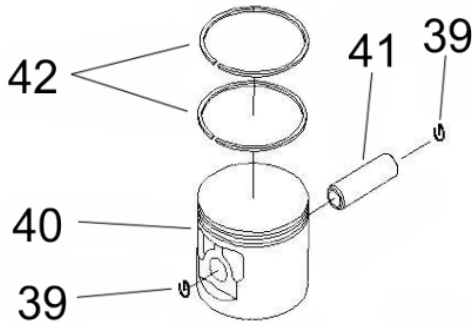

Motor-Anéis-Pistão