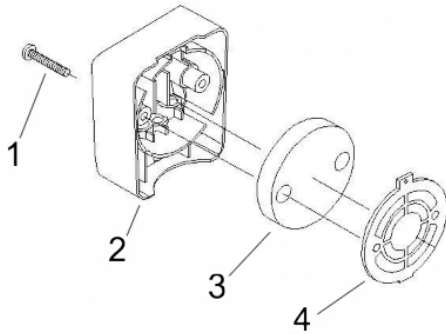

Motor-Filtro de Ar