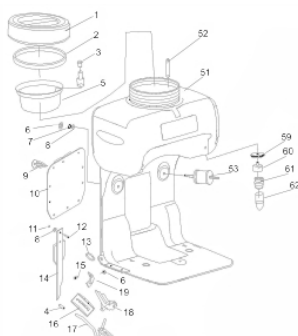

Tanque Químico - Quadro

Ref.	Cód	Descrição	Qtd Prod
1	10356	TAMPA TANQUE QUIMICO	1
2	12922	ANEL O-RING TAMPA TANQUE	1
3	12923	PLUG DO FILTRO DO TANQUE	1
4	12924	MANOPLA(VERMELHA), ALAV.	1
5	12925	FILTRO DO TANQUE	1
6/11	1809	PORCA M6X1- SX ZN BR	9
7	3823	ARRUELA DE PRESSAO M6	7
8	10364	ARRUELA M6	7
9	10355	PRESILHA DE NYLON	7