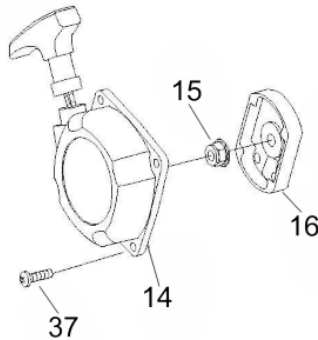

Motor-Reetrátil

Ref.	Cód	Descrição	Qtd Prod
14	12975	RETRATIL	1
15	4936	PORCA M8X1.25	1
16	12976	CUBO DE PARTIDA	1