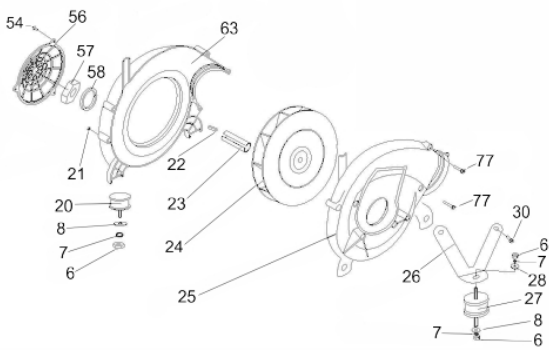

Tanque de Combustível - Carenagem

Ref.	Cód	Descrição	Qtd Prod
29	12940	CARENAGEM	1
30	12941	PARAF ST5X16	1
31	10367	PORCA TRAVA DO TANQUE	2
32	12942	TANQUE COMBUSTIVEL	1
33	10955	ANEL ELASTICO 11X0.8	2
34	12943	MANGUEIRA COMBUSTIVEL	1
35	4766	ARRUELA LISA M5	2
36	7292	PARAF M5X0.8X12MM- ZN BR	2
67	12962	FILTRO TANQUE	1
68	12963	PROTETOR, TAMPA DO	1
69	12964	TAMPA TANQUE COMBUSTIVEL	1
70	12965	TAMPA INTERNA	1
71	12966	FILTRO, TAMPA INTERNA	1
72	4798	BORRACHA DA TAMPA	1
73	10369	PENEIRA TANQ.COMBUSTIVEL	1
74	10370	ANEL O-RING PENEIRA	1
75	4922	ABRACADEIRA CABO	1

Tanque Químico - Quadro

Ref.	Cód	Descrição	Qtd Prod
1	10356	TAMPA TANQUE QUIMICO	1
2	12922	ANEL O-RING TAMPA TANQUE	1
3	12923	PLUG DO FILTRO DO TANQUE	1
4	12924	MANOPLA(VERMELHA), ALAV.	1
5	12925	FILTRO DO TANQUE	1
6/11	1809	PORCA M6X1- SX ZN BR	9
7	3823	ARRUELA DE PRESSAO M6	7
8	10364	ARRUELA M6	7
9	10355	PRESILHA DE NYLON	7

Voluta - Rotor

Ref.	Cód	Descrição	Qtd Prod
6	1809	PORCA M6X1- SX ZN BR	5
7	3823	ARRUELA DE PRESSAO M6	5
8/28	10364	ARRUELA M6	5
20	12933	COXIM INFERIOR	2
21	1322	PORCA M5- SX ZN PR	4
22	12934	CHAVETA DO ROTOR	1
23	12935	BUCHA, EIXO	1
24	12936	ROTOR	1
25	12937	VOLUTA FRONTAL	1
26	12938	SUPORTE DA VOLUTA	1
27	12939	COXIM DIANTEIRO	1
30	12941	PARAF ST5X16	2
54	3733	PARAF M4X0.7X10MM- ZN PR	3
56	12953	PROTETOR DA VOLUTA	1
57	1090	PORCA M10X1.5 SEX AM	1
58	1089	ARRUELA LISA M10 - ZN AM	1
63	12958	VOLUTA TRASEIRA	1
77	12968	PARAF ST 5X24	14