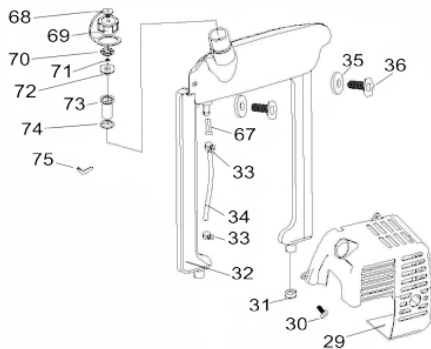

Tanque de Combustível - Carenagem

Ref.	Cód	Descrição	Qtd Prod
29	12940	CARENAGEM	1
30	12941	PARAF ST5X16	1
31	10367	PORCA TRAVA DO TANQUE	2
32	12942	TANQUE COMBUSTIVEL	1
33	10955	ANEL ELASTICO 11X0.8	2
34	12943	MANGUEIRA COMBUSTIVEL	1
35	4766	ARRUELA LISA M5	2
36	7292	PARAF M5X0.8X12MM- ZN BR	2
67	12962	FILTRO TANQUE	1
68	12963	PROTETOR, TAMPA DO	1
69	12964	TAMPA TANQUE COMBUSTIVEL	1
70	12965	TAMPA INTERNA	1
71	12966	FILTRO, TAMPA INTERNA	1
72	4798	BORRACHA DA TAMPA	1
73	10369	PENEIRA TANQ.COMBUSTIVEL	1
74	10370	ANEL O-RING PENEIRA	1
75	4922	ABRACADEIRA CABO	1