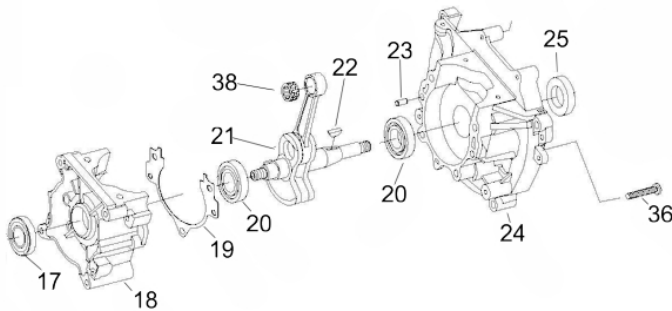

ATOMIZADOR BFG 450 2T

60130

Tipo	Atomizador Costal
Motor (cv)	Buffalo 2 tempos monocilíndrico
Carburador	Diafragma
Cilindrada (cm ³)	42.7
Potência	1,7cv / 6500rpm
Sistema de Ignição	CDI
Rotação Lenta (rpm)	2800+-150
Volume de Ar (máx.)	0,28 m ³ /s
Capacidade Reservatório Químico	14 Litros
Capacidade Tanque Combustível	1,5 Litros
Dimensões CxLxA (mm)	480x340x630
Peso Líquido (kg)	10,5
Alcance Máximo (m)	7
Mistura Combustível (Gasolina: óleo 2T)	25:1

Mangueiras

Ref.	Cód	Descrição	Qtd Prod
37	12944	BOCAL DE ROTACAO	1
38	12945	BOCAL	1
39	4876	ANEL O-RING 16X2.4	1
40	4875	VALVULA REGULADORA	1
41	12946	ABRACADEIRA 12.5X0.8	2
42	12947	ABRACADEIRA DA EMPUNHAD.	1
43	4829	PARAF M5X0.8X20MM- ZN BR	2
44	12948	EMPUNHADURA	1
45	12949	MANGUEIRA RESPIRO 1	1
46	12950	TORNEIRA	1
47	10359	ABRACADEIRA	2
48	4854	TAMPA DO CONECTOR	1
49	6666	ANEL O-RING CONECTOR/G	2
50	4976	PARAF M5X0.8X16MM- ZN BR	1
55	7237	TUBO CABO/FIACAO 165MM	1
64	12959	CONECTOR DA VENTONHA	1
65	12960	ABRACADEIRA DA MANGUEIRA	1
66	12961	MANGUEIRA DO TUBO	1
76	12967	CABO DO ACELERADOR	1
78	4848	ABRACAD 64-67	1
79	12969	TUBO, ALONGADO	1
80	4849	PRESILHA	1

Motor-Anéis-Pistão

Ref.	Cód	Descrição	Qtd Prod
39	4761	ANEL TRAVA PINO PISTAO	2
40	8109	PISTAO	1
41	8111	PINO DO PISTAO	1
42	8114	JOGO DE ANEIS PISTAO	2

Motor-Bobina-Volante

Ref.	Cód	Descrição	Qtd Prod
26	12978	VOLANTE MAGNETICO	1
27	12935	BUCHA, EIXO	1
28	12934	CHAVETA DO ROTOR	1
35	12982	BOBINA DE IGNICAO	1
37	4772	PARAFUSO	2

Motor-Carburador

Ref.	Cód	Descrição	Qtd Prod
5	12973	CARBURADOR	1
6	3806	PARAF M5X0.8X25MM- ZN PR	2
7	12037	COLETOR ADMISSAO	1
8	4966	JUNTA COLETOR ADMISSAO	2
9	12036	JUNTA CARBURADOR	1

Motor-Carcaça

Ref.	Cód	Descrição	Qtd Prod
17	4938	RETENTOR 12X22X7	1
18	4942	CARCACA LADO VOLANTE	1
19	4940	JUNTA DA CARCACA	1
20	4756	ROL EIXO VIRABREQUIM	2
21	12977	EIXO VIRABREQUIM	1
22	4758	CHAVETA ATOMIZADOR	1
23	4755	PINO B4X10MM	2
24	4939	CARCACA LADO RETRATIL	1
25	4943	RETENTOR 15X30X7	1
36	4895	PARAF M5X0.8X30MM- ZN BR	4
38	8872	ROL DA BIELA	1