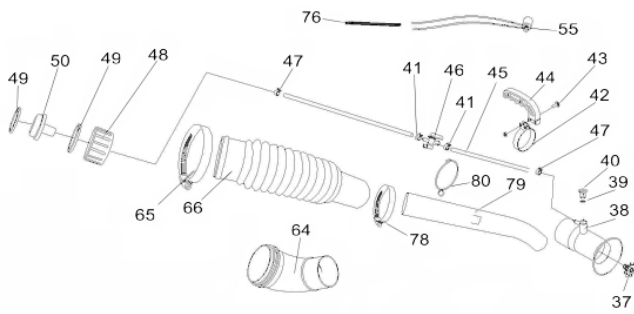

ATOMIZADOR BFG 450 2T

60130

Tipo	Atomizador Costal
Motor (cv)	Buffalo 2 tempos monocilíndrico
Carburador	Diafragma
Cilindrada (cm ³)	42.7
Potência	1,7cv / 6500rpm
Sistema de Ignição	CDI
Rotação Lenta (rpm)	2800+-150
Volume de Ar (máx.)	0,28 m ³ /s
Capacidade Reservatório Químico	14 Litros
Capacidade Tanque Combustível	1,5 Litros
Dimensões CxLxA (mm)	480x340x630
Peso Líquido (kg)	10,5
Alcance Máximo (m)	7
Mistura Combustível (Gasolina: óleo 2T)	25:1

Mangueiras

Ref.	Cód	Descrição	Qtd Prod
37	12944	BOCAL DE ROTACAO	1
38	12945	BOCAL	1
39	4876	ANEL O-RING 16X2.4	1
40	4875	VALVULA REGULADORA	1
41	12946	ABRACADEIRA 12.5X0.8	2
42	12947	ABRACADEIRA DA EMPUNHAD.	1
43	4829	PARAF M5X0.8X20MM- ZN BR	2
44	12948	EMPUNHADURA	1
45	12949	MANGUEIRA RESPIRO 1	1
46	12950	TORNEIRA	1
47	10359	ABRACADEIRA	2
48	4854	TAMPA DO CONECTOR	1
49	6666	ANEL O-RING CONECTOR/G	2
50	4976	PARAF M5X0.8X16MM- ZN BR	1
55	7237	TUBO CABO/FIACAO 165MM	1
64	12959	CONECTOR DA VENTONHA	1
65	12960	ABRACADEIRA DA MANGUEIRA	1
66	12961	MANGUEIRA DO TUBO	1
76	12967	CABO DO ACELERADOR	1
78	4848	ABRACAD 64-67	1
79	12969	TUBO, ALONGADO	1
80	4849	PRESILHA	1

Motor-Carburador

Ref.	Cód	Descrição	Qtd Prod
5	12973	CARBURADOR	1
6	3806	PARAF M5X0.8X25MM- ZN PR	2
7	12037	COLETOR ADMISSAO	1
8	4966	JUNTA COLETOR ADMISSAO	2
9	12036	JUNTA CARBURADOR	1

Motor-Carcaça

Ref.	Cód	Descrição	Qtd Prod
17	4938	RETENTOR 12X22X7	1
18	4942	CARCACA LADO VOLANTE	1
19	4940	JUNTA DA CARCACA	1
20	4756	ROL EIXO VIRABREQUIM	2
21	12977	EIXO VIRABREQUIM	1
22	4758	CHAVETA ATOMIZADOR	1
23	4755	PINO B4X10MM	2
24	4939	CARCACA LADO RETRATIL	1
25	4943	RETENTOR 15X30X7	1
36	4895	PARAF M5X0.8X30MM- ZN BR	4
38	8872	ROL DA BIELA	1