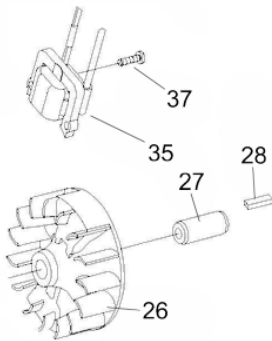

ATOMIZADOR BFG 450 2T

60130

Tipo	Atomizador Costal
Motor (cv)	Buffalo 2 tempos monocilíndrico
Carburador	Diafragma
Cilindrada (cm ³)	42.7
Potência	1,7cv / 6500rpm
Sistema de Ignição	CDI
Rotação Lenta (rpm)	2800+-150
Volume de Ar (máx.)	0,28 m ³ /s
Capacidade Reservatório Químico	14 Litros
Capacidade Tanque Combustível	1,5 Litros
Dimensões CxLxA (mm)	480x340x630
Peso Líquido (kg)	10,5
Alcance Máximo (m)	7
Mistura Combustível (Gasolina: óleo 2T)	25:1

Mangueiras

Ref.	Cód	Descrição	Qtd Prod
37	12944	BOCAL DE ROTACAO	1
38	12945	BOCAL	1
39	4876	ANEL O-RING 16X2.4	1
40	4875	VALVULA REGULADORA	1
41	12946	ABRACADEIRA 12.5X0.8	2
42	12947	ABRACADEIRA DA EMPUNHAD.	1
43	4829	PARAF M5X0.8X20MM- ZN BR	2
44	12948	EMPUNHADURA	1
45	12949	MANGUEIRA RESPIRO 1	1
46	12950	TORNEIRA	1
47	10359	ABRACADEIRA	2
48	4854	TAMPA DO CONECTOR	1
49	6666	ANEL O-RING CONECTOR/G	2
50	4976	PARAF M5X0.8X16MM- ZN BR	1
55	7237	TUBO CABO/FIACAO 165MM	1
64	12959	CONECTOR DA VENTONHA	1
65	12960	ABRACADEIRA DA MANGUEIRA	1
66	12961	MANGUEIRA DO TUBO	1
76	12967	CABO DO ACELERADOR	1
78	4848	ABRACAD 64-67	1
79	12969	TUBO, ALONGADO	1
80	4849	PRESILHA	1

Motor-Anéis-Pistão

Ref.	Cód	Descrição	Qtd Prod
39	4761	ANEL TRAVA PINO PISTAO	2
40	8109	PISTAO	1
41	8111	PINO DO PISTAO	1
42	8114	JOGO DE ANEIS PISTAO	2

Motor-Bobina-Volante

Ref.	Cód	Descrição	Qtd Prod
26	12978	VOLANTE MAGNETICO	1
27	12935	BUCHA, EIXO	1
28	12934	CHAVETA DO ROTOR	1
35	12982	BOBINA DE IGNICAO	1
37	4772	PARAFUSO	2

Motor-Carburador

Ref.	Cód	Descrição	Qtd Prod
5	12973	CARBURADOR	1
6	3806	PARAF M5X0.8X25MM- ZN PR	2
7	12037	COLETOR ADMISSAO	1
8	4966	JUNTA COLETOR ADMISSAO	2
9	12036	JUNTA CARBURADOR	1

Motor-Carcaça

Ref.	Cód	Descrição	Qtd Prod
17	4938	RETENTOR 12X22X7	1
18	4942	CARCACA LADO VOLANTE	1
19	4940	JUNTA DA CARCACA	1
20	4756	ROL EIXO VIRABREQUIM	2
21	12977	EIXO VIRABREQUIM	1
22	4758	CHAVETA ATOMIZADOR	1
23	4755	PINO B4X10MM	2
24	4939	CARCACA LADO RETRATIL	1
25	4943	RETENTOR 15X30X7	1
36	4895	PARAF M5X0.8X30MM- ZN BR	4
38	8872	ROL DA BIELA	1