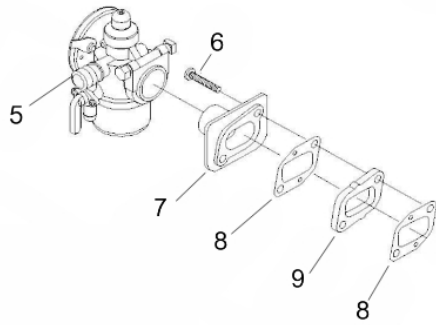

Mangueiras

Ref.	Cód	Descrição	Qtd Prod
37	12944	BOCAL DE ROTACAO	1
38	12945	BOCAL	1
39	4876	ANEL O-RING 16X2.4	1
40	4875	VALVULA REGULADORA	1
41	12946	ABRACADEIRA 12.5X0.8	2
42	12947	ABRACADEIRA DA EMPUNHAD.	1
43	4829	PARAF M5X0.8X20MM- ZN BR	2
44	12948	EMPUNHADURA	1
45	12949	MANGUEIRA RESPIRO 1	1
46	12950	TORNEIRA	1
47	10359	ABRACADEIRA	2
48	4854	TAMPA DO CONECTOR	1
49	6666	ANEL O-RING CONECTOR/G	2
50	4976	PARAF M5X0.8X16MM- ZN BR	1
55	7237	TUBO CABO/FIACAO 165MM	1
64	12959	CONECTOR DA VENTONHA	1
65	12960	ABRACADEIRA DA MANGUEIRA	1
66	12961	MANGUEIRA DO TUBO	1
76	12967	CABO DO ACELERADOR	1
78	4848	ABRACAD 64-67	1
79	12969	TUBO, ALONGADO	1
80	4849	PRESILHA	1

Motor-Anéis-Pistão

Ref.	Cód	Descrição	Qtd Prod
39	4761	ANEL TRAVA PINO PISTAO	2
40	8109	PISTAO	1
41	8111	PINO DO PISTAO	1
42	8114	JOGO DE ANEIS PISTAO	2

Motor-Bobina-Volante

Ref.	Cód	Descrição	Qtd Prod
26	12978	VOLANTE MAGNETICO	1
27	12935	BUCHA, EIXO	1
28	12934	CHAVETA DO ROTOR	1
35	12982	BOBINA DE IGNICAO	1
37	4772	PARAFUSO	2

Motor-Carburador

Ref.	Cód	Descrição	Qtd Prod
5	12973	CARBURADOR	1
6	3806	PARAF M5X0.8X25MM- ZN PR	2
7	12037	COLETOR ADMISSAO	1
8	4966	JUNTA COLETOR ADMISSAO	2
9	12036	JUNTA CARBURADOR	1

Motor-Carcaça

Ref.	Cód	Descrição	Qtd Prod
17	4938	RETENTOR 12X22X7	1
18	4942	CARCACA LADO VOLANTE	1
19	4940	JUNTA DA CARCACA	1
20	4756	ROL EIXO VIRABREQUIM	2
21	12977	EIXO VIRABREQUIM	1
22	4758	CHAVETA ATOMIZADOR	1
23	4755	PINO B4X10MM	2
24	4939	CARCACA LADO RETRATIL	1
25	4943	RETENTOR 15X30X7	1
36	4895	PARAF M5X0.8X30MM- ZN BR	4
38	8872	ROL DA BIELA	1

Motor-Cilindro

Ref.	Cód	Descrição	Qtd Prod
10	12974	VELA DE IGNICAO BM6A	1
43	4958	JUNTA CILINDRO	1
44	8117	CILINDRO	1
45	5001	PARAF M5X0.8X20MM- ZN PR	4

Motor-Escape

Ref.	Cód	Descrição	Qtd Prod
30	5187	PORCA M6 - SX FL BR	2
31	12980	PRIS. CARBURADOR M6X65	2
32	8122	ESCAPE	1
33	12981	JUNTA DO ESCAPE	1
34	7292	PARAF M5X0.8X12MM- ZN BR	2