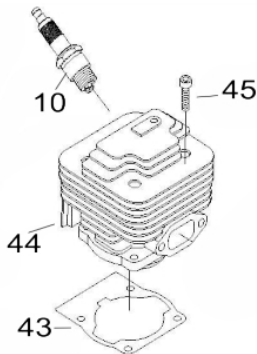

ATOMIZADOR BFG 450 2T

60130

Tipo	Atomizador Costal
Motor (cv)	Buffalo 2 tempos monocilíndrico
Carburador	Diafragma
Cilindrada (cm ³)	42.7
Potência	1,7cv / 6500rpm
Sistema de Ignição	CDI
Rotação Lenta (rpm)	2800+-150
Volume de Ar (máx.)	0,28 m ³ /s
Capacidade Reservatório Químico	14 Litros
Capacidade Tanque Combustível	1,5 Litros
Dimensões CxLxA (mm)	480x340x630
Peso Líquido (kg)	10,5
Alcance Máximo (m)	7
Mistura Combustível (Gasolina: óleo 2T)	25:1

Motor-Carburador

Ref.	Cód	Descrição	Qtd Prod
5	12973	CARBURADOR	1
6	3806	PARAF M5X0.8X25MM- ZN PR	2
7	12037	COLETOR ADMISSAO	1
8	4966	JUNTA COLETOR ADMISSAO	2
9	12036	JUNTA CARBURADOR	1

Motor-Carcaça

Ref.	Cód	Descrição	Qtd Prod
17	4938	RETENTOR 12X22X7	1
18	4942	CARCACA LADO VOLANTE	1
19	4940	JUNTA DA CARCACA	1
20	4756	ROL EIXO VIRABREQUIM	2
21	12977	EIXO VIRABREQUIM	1
22	4758	CHAVETA ATOMIZADOR	1
23	4755	PINO B4X10MM	2
24	4939	CARCACA LADO RETRATIL	1
25	4943	RETENTOR 15X30X7	1
36	4895	PARAF M5X0.8X30MM- ZN BR	4
38	8872	ROL DA BIELA	1

Motor-Cilindro

Ref.	Cód	Descrição	Qtd Prod
10	12974	VELA DE IGNICAO BM6A	1
43	4958	JUNTA CILINDRO	1
44	8117	CILINDRO	1
45	5001	PARAF M5X0.8X20MM- ZN PR	4

Motor-Escape

Ref.	Cód	Descrição	Qtd Prod
30	5187	PORCA M6 - SX FL BR	2
31	12980	PRIS. CARBURADOR M6X65	2
32	8122	ESCAPE	1
33	12981	JUNTA DO ESCAPE	1
34	7292	PARAF M5X0.8X12MM- ZN BR	2