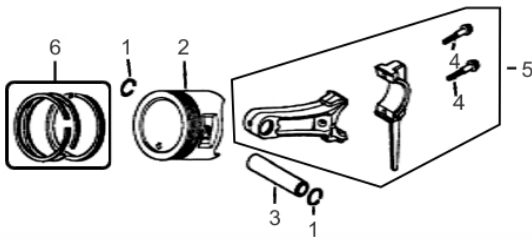

Anéis-Pistão-Biela

Ref.	Cód	Descrição	Qtd Prod
1	810	ANEL TRAVA PISTAO G13.0	2
2	1306	PISTAO (P/ANEIS 2 MM)	1
3	1307	PINO PISTAO GERADOR/G	1
4	633	PARAF M8X1.25X38MM- ZN PR	2
5	1308	BIELA COMPL G15.0	1
6	1309	JOGO ANEIS PISTAO (2MM)	1