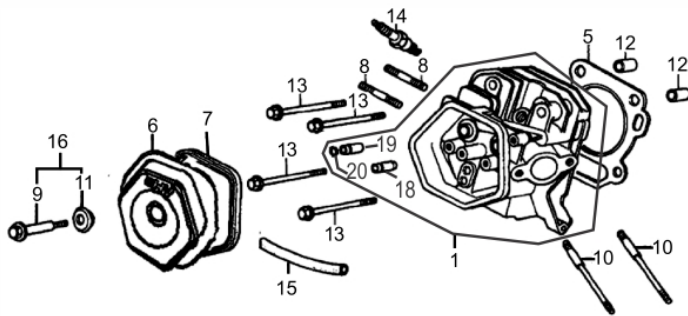

Cabeçote

Ref.	Cód	Descrição	Qtd Prod
1	1290	CABECOTE G15.0	1
5	1292	JUNTA CABECOTE/G	1
6	590	TAMPA CABECOTE/G	1
7	591	VEDACAO TAMPA	1
8	592	PRIS M8X48.5 ESC/G	2
9	593	PARAF M8X1X65MM- ZN BR	1
10	718	PRIS M6-8X134 CA/G	2
11	595	ARRUELA TAMPA CABECOTE/G	1
12	596	PINO 12X20 GUIA CABECOTE	2
13	597	PARAF M10X1.25X80MM-ZN BR	4
14	430	VELA IGNICAO/G	1
15	598	MANGUEIRA RESPIRO/G	1
16	599	PARAF TAMPA CABECOTE	1
18	702	GUIA VALVULA ADMISSAO/G	1
19	703	GUIA VALVULA ESCAPE/G	1
20	2657	ANEL TRAVA GUIA VALVULA/G	2