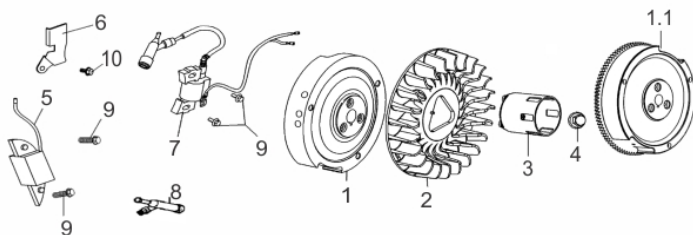

Tanque Combustível

Ref.	Cód	Descrição	Qtd Prod
1	708	TANQUE COMBUSTIVEL	1
2	555	PENEIRA TANQUE/G	1
3	562	ANEL ELASTICO MANG TANQ/G	2
4	710	MANGUEIRA COMBUSTIVEL/G	1
5	559	PENEIRA SAIDA/G	1
6	711	PARAF M8X1.25X25MM- ZN BR	2
7	96	PORCA M8X1.25- SX FL	2
9	557	TAMPA TANQUE COMB/G	1
10	558	ANEL O-RING PENEIRA TAN/G	1

Trava da Roda

Ref.	Cód	Descrição	Qtd Prod
2	11745	SUPORTE DA GUIA	1
4	11747	PINO TRAVA	4
59	1750	PORCA M10X1.25 SEX	2
60	10994	SUPORTE, TRAVA RODAS	1

Volante - Bobina

Ref.	Cód	Descrição	Qtd Prod
1	765	VOLANTE MAGNETICO/G	1
2	766	VENTOINHA VOLANTE/G	1
3	767	CUBO PARTIDA/G	1
4	687	PORCA M16X1.5 SX FL SER.	1
7	768	BOBINA IGNICAO G13.0	1
8	928	CACHIMBO DE VELA	1