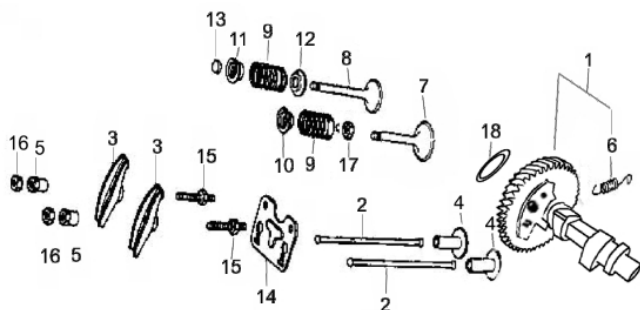

Comando de Válvula

Ref.	Cód	Descrição	Qtd Prod
1	1310	ARVORE COMANDO G15.0	1
2	637	VARETA VALVULA/G	2
3	638	BALANCIM G8.0/13.0/15.0	2
4	639	TUCHO VALVULA/G	2
5	468	PORCA BALANCIM/G	2
6	738	MOLA DO DESCOMPRESSOR/G	1
7	2678	VALVULA ADMISSAO/G	1
8	740	VALVULA ESCAPE/G	1
9	643	MOLA DA VALVULA/G	2
10	644	PRATO MOLA ADMISSAO/G	1
11	645	PRATO MOLA ESCAPE/G	1
12	646	ASSENTO DA MOLA	1
13	647	PASTILHA DA VALVULA/G	1
14	648	PLACA GUIA DAS VARETAS/G	1
15	649	PARAF REGULAGEM	2
16	469	CONTRA PORCA BALANCIM/G	2
17	650	RETENTOR DE VALVULA/G	1
18	640	ARRUELA ENCOSTO	1