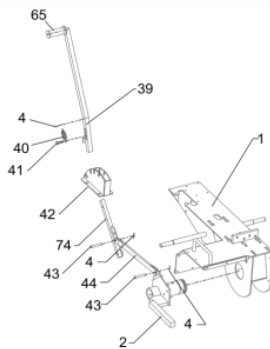

Cabeçote

Ref.	Cód	Descrição	Qtd Prod
1	1290	CABECOTE G15.0	1
5	1292	JUNTA CABECOTE/G	1
6	590	TAMPA CABECOTE/G	1
7	591	VEDACAO TAMPA	1
8	592	PRIS M8X48.5 ESC/G	2
9	593	PARAF M8X1X65MM- ZN BR	1
10	718	PRIS M6-8X134 CA/G	2
11	595	ARRUELA TAMPA CABECOTE/G	1
12	596	PINO 12X20 GUIA CABECOTE	2
13	597	PARAF M10X1.25X80MM-ZN BR	4
14	430	VELA IGNICAO/G	1
15	598	MANGUEIRA RESPIRO/G	1
16	599	PARAF TAMPA CABECOTE	1
18	702	GUIA VALVULA ADMISSAO/G	1
19	703	GUIA VALVULA ESCAPE/G	1
20	2657	ANEL TRAVA GUIA VALVULA/G	2

Comando de Válvula

Ref.	Cód	Descrição	Qtd Prod
1	1310	ARVORE COMANDO G15.0	1
2	637	VARETA VALVULA/G	2
3	638	BALANCIM G8.0/13.0/15.0	2
4	639	TUCHO VALVULA/G	2
5	468	PORCA BALANCIM/G	2
6	738	MOLA DO DESCOMPRESSOR/G	1
7	2678	VALVULA ADMISSAO/G	1
8	740	VALVULA ESCAPE/G	1
9	643	MOLA DA VALVULA/G	2
10	644	PRATO MOLA ADMISSAO/G	1
11	645	PRATO MOLA ESCAPE/G	1
12	646	ASSENTO DA MOLA	1
13	647	PASTILHA DA VALVULA/G	1
14	648	PLACA GUIA DAS VARETAS/G	1
15	649	PARAF REGULAGEM	2
16	469	CONTRA PORCA BALANCIM/G	2
17	650	RETENTOR DE VALVULA/G	1
18	640	ARRUELA ENCOSTO	1

Controle Profundidade

Ref.	Cód	Descrição	Qtd Prod
1	11744	QUADRO PRINCIPAL	1
2	11745	SUPORTE DA GUIA	1
4	11747	PINO TRAVA	3
39	11770	CABO REGUL.PROFUNDIDADE	1
40	11771	MOLA TENSION.CABO REG.	1
42	11772	BASE REG.PROFUNDIDADE	1
43	11773	PINO DO BRACO	2
44	11774	BRACO DO REGULADOR	1
65	11775	MANOPLA, CABO REG.PROF.	1
74	11776	FIXADOR DO REGULADOR	1

Corrente

Ref.	Cód	Descrição	Qtd Prod
1	11744	QUADRO PRINCIPAL	1
2	11745	SUPORTE DA GUIA	1
3	11746	TRAVA DA CORRENTE	2
4	11747	PINO TRAVA	1
5	11694	LAMINA (DENTE)	27
6	11748	CORRENTE (S/DENTES)	1
	13773	CORRENTE COMPLETA	1
7	11696	PARAF.M20 ENGR.	1
8	11697	PROTETOR, ENGRENAGEM	2
9	11698	ESPAÇADOR, CORRENTE	2
10	13215	ROL 6204	2
11	11699	ENGRENAGEM CORRENTE	1
12	11700	PORCA M20, ENGRENAGEM	1
13	11749	GUIA DA CORRENTE	1
70	11750	FIX.PROTETOR DA CORRENTE	1
77	11751	PROTETOR DA CORRENTE	1
	12874	SUP. LAMINAS (S/DENTE)	1
	12875	SUP. LAMINAS (01 DENTE)	1
	12876	SUP. LAMINAS (02 DENTES)	1