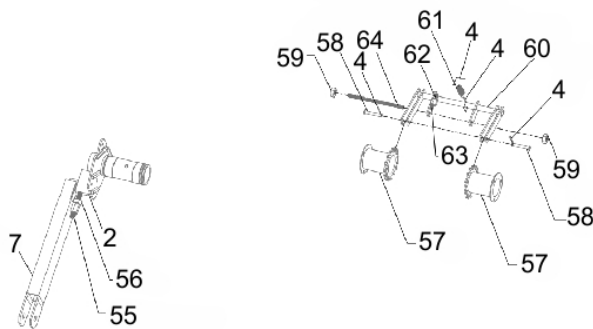

Trava da Roda

Ref.	Cód	Descrição	Qtd Prod
2	11745	SUPORTE DA GUIA	1
4	11747	PINO TRAVA	4
59	1750	PORCA M10X1.25 SEX	2
60	10994	SUPORTE, TRAVA RODAS	1

Volante - Bobina