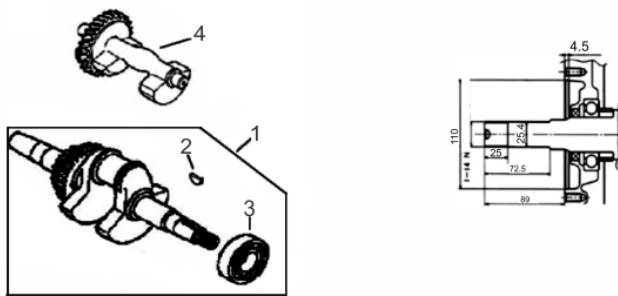

Eixo Virabrequim

Ref.	Cód	Descrição	Qtd Prod
1	2863	EIXO VIRABREQ H/G 15.0	1
2	457	CHAVETA VOLANTE/G	1
3	39	ROL ESF 6207/ G/D	1
4	731	EIXO BALANCIADOR/G	1