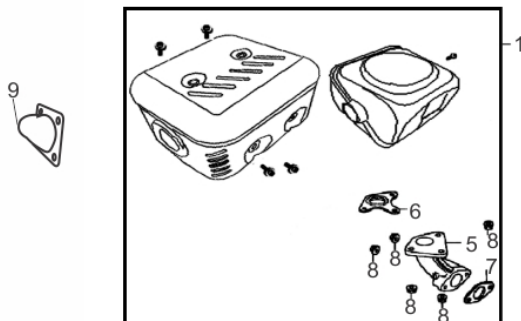

Escape

Ref.	Cód	Descrição	Qtd Prod
1	780	ESCAPE COMPLETO/G	1
5	705	COLETOR ESCAPE/G	1
6	706	JUNTA COLETOR ESCAPE/G	1
7	707	JUNTA ESCAPE/G	1
8	96	PORCA M8X1.25- SX FL	5
9	1220	DIRECIONADOR DE FUMACA/G	1