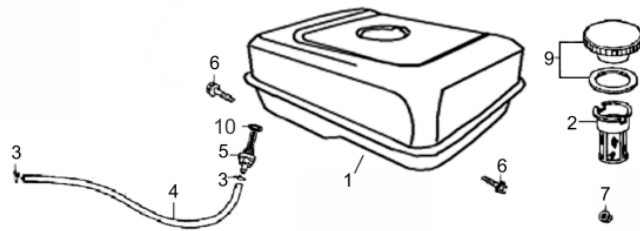

Tanque Combustível

Ref.	Cód	Descrição	Qtd Prod
1	708	TANQUE COMBUSTIVEL	1
2	555	PENEIRA TANQUE/G	1
3	562	ANEL ELASTICO MANG TANQ/G	2
4	710	MANGUEIRA COMBUSTIVEL/G	1
5	559	PENEIRA SAIDA/G	1
6	711	PARAF M8X1.25X25MM- ZN BR	2
7	96	PORCA M8X1.25- SX FL	2
9	557	TAMPA TANQUE COMB/G	1
10	558	ANEL O-RING PENEIRA TAN/G	1