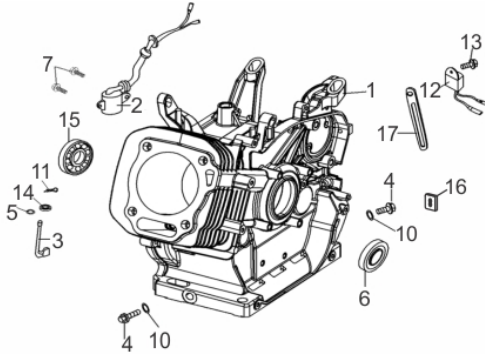

VALETADEIRA BF 600MM

61542

Tipo	Gasolina 4T, Refrigerado a Ar
Potência Máxima (Cv)(KW/Rpm)	15,0 (11,1/3600)
Torque Máximo (kgfm/rpm)	3,10/2.500
Cilindrada (cm ³)	420
Diâmetro do Cilindro (mm)	90
Curso do Pistão (mm)	66
Taxa de Compressão	8,0:1
Reservatório do Cáster (L)	1,3 / SAE 20W50
Capacidade do Tanque (L)	6,5 / Gasolina Comum
Consumo Médio (L/h)	4,0
Sistema de Alimentação (Tipo)	Carburador (Bóia)
Sistema de Ignição	Eletrônica (CDI)
Sistema de Partida	Manual
Sistema de Lubrificação (Tipo)	Salpico
Filtro de Ar (Tipo)	Elemento de Papel
Transmissão	Embreagem Centrífuga
Corrente - Comprimento X Largura (mm)	2060 x 90
Velocidade da Corrente (m/min)	550
Lâminas - Quantidade X Tipo	27 x Pontas de Widia®
Profundidade de Corte (mm)	Ajustável - 200/400/600
Dimensões CxLxA (mm)	1060 x 740 x 850
Peso Bruto (kg)	190,0
Peso Líquido (kg)	165,0

Bloco Cilindro

Ref.	Cód	Descrição	Qtd Prod
1	1299	CARCACA-CILINDRO/G	1
2	602	INTERRUPTOR NIVEL OLEO/G	1
3	720	BRACO RAR G13.0	1
4	609	PARAF M12X1.5X15MM- ZN BR	2
5	605	ARRUELA BRACO RAR/G	1
6	606	RETENTOR 35X52X7MM	1
7	483	PARAF M6X1X16MM- ZN PR	2
10	608	JUNTA DRENO OLEO/G	2
11	604	GRAMPO BRACO RAR/G	1
12	437	RELE INTERRUPT.NIVEL OLEO	1
13	503	PARAF M6X1X10MM- ZN BR	1
14	607	RETENTOR 8X14X4MM	1
15	39	ROL ESF 6207/ G/D	1
16	747	ANEL VEDACAO FIO BOBINA/G	1
17	1298	GRAMPO DE FIXACAO FIOS/G	1
6139		JOGO DE JUNTAS/ BFG 15.0	1

Cabeçote

Ref.	Cód	Descrição	Qtd Prod
1	1290	CABECOTE G15.0	1
5	1292	JUNTA CABECOTE/G	1
6	590	TAMPA CABECOTE/G	1
7	591	VEDACAO TAMPA	1
8	592	PRIS M8X48.5 ESC/G	2
9	593	PARAF M8X1X65MM- ZN BR	1
10	718	PRIS M6-8X134 CA/G	2
11	595	ARRUELA TAMPA CABECOTE/G	1
12	596	PINO 12X20 GUIA CABECOTE	2
13	597	PARAF M10X1.25X80MM-ZN BR	4
14	430	VELA IGNICAO/G	1
15	598	MANGUEIRA RESPIRO/G	1
16	599	PARAF TAMPA CABECOTE	1
18	702	GUIA VALVULA ADMISSAO/G	1
19	703	GUIA VALVULA ESCAPE/G	1
20	2657	ANEL TRAVA GUIA VALVULA/G	2