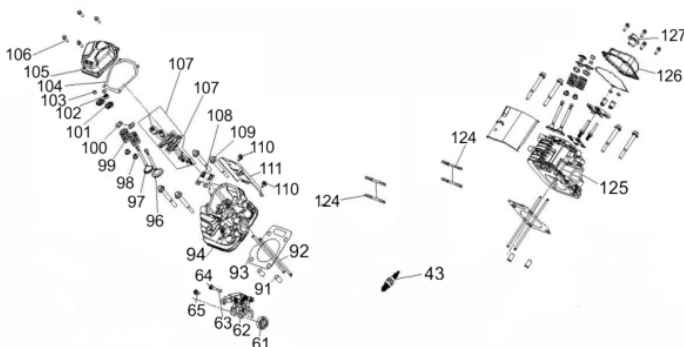

Anéis-Pistão-Biela

Ref.	Cód	Descrição	Qtd Prod
	13770	JOGO DE JUNTAS/G23.0CV	1
86	6010	BIELA	2
87	459	ANEL TRAVA PISTAO 6.5/8.0	1
88	6011	PINO DO PISTAO	1
89	6012	PISTAO	1
90	6013	JOGO ANEIS DO PISTAO	1

Bloco Cilindro

Ref.	Cód	Descrição	Qtd Prod
11	8921	PRIS. M6X112.5	2
11.A	8911	PRIS. M6X122	2
13	5960	DEFLETOR DA VENTONHA	1
28	5971	RETENTOR 38X58X8MM	1
29	5128	PARAF M6X1X16MM- ZN BR	1
30	2037	PARAF M6X1X30MM- ZN AM	2
31	5972	PLACA SUPORTE FIOS	1
32	5973	TAMPA RESPIRO	1
33	5974	APOIO RESPIRO	1
34	5975	RESPIRO	1
35	5976	JUNTA TAMPA RESPIRO	2
39	5980	RELE INTERRUPT.NIVEL OLEO	1
40	1322	PORCA M5- SX ZN PR	2
41	1298	GRAMPO DE FIXACAO FIOS/G	2
42	409	PARAF M6X1X12MM- ZN AM	4
46	5982	DEFLETOR DO CABECOTE	1
47	13343	BLOCO DO MOTOR (23.0CV)	1
48	5984	ARRUELA 14X1.5X22MM	2
49	5985	PARAFUSO DRENO DO OLEO	2
50	5986	DEFLETOR DO BLOCO	1
52	5987	SUPORTE RADIADOR DE OLEO	1
69	5998	MOLA DA BOMBA OLEO	1
70	5999	ESFERA DE ACO 9.5MM	1
112	6025	BRACO DO RAR	1
113	604	GRAMPO BRACO RAR/G	2
114	607	RETENTOR 8X14X4MM	1
115	6026	ROL HK081210	2
116	6027	ARRUELA 8.5X2X15.8	3
148	6050	ABRACADEIRA	1

Cabeçote

Ref.	Cód	Descrição	Qtd Prod
43	2550	VELA IGNICAO	2
61	5993	ROL ESF. 6003-Z	1
62	5994	BALANCIM	1
63	623	PINO 8X12 GUIA TAMPA	2
64	5161	PARAF M6X1X25MM- ZN BR	1
65	5128	PARAF M6X1X16MM- ZN BR	1
91	596	PINO 12X20 GUIA CABECOTE	4
92	6014	VARETA VALVULA	4
93	8895	JUNTA DO CABECOTE	2
94	8893	CABECOTE DIREITO	1
96	6017	VALVULA ADMISSAO	2

Tampa do Bloco

Ref.	Cód	Descrição	Qtd Prod
68	5997	ENGRENAGEM GOVERNADOR	1
72	6001	SENSOR DO OLEO	1
73/80	5128	PARAF M6X1X16MM- ZN BR	7
75	6002	BOMBA DE OLEO	1
76	6003	ARRUELA 38.5X54X1	1
77	623	PINO 8X12 GUIA TAMPA	2
78	5971	RETENTOR 38X58X8MM	1
79	6005	JUNTA TAMPA BLOCO	1
81	6006	FILTRO	1
82	6007	ANEL O-RING 13.2X2.65	1
83	6008	TAMPA DO BLOCO	1
84	1057	PARAF M8X1.25X50MM- ZN BR	9
85	8892	VARETA NIVEL DE OLEO	1