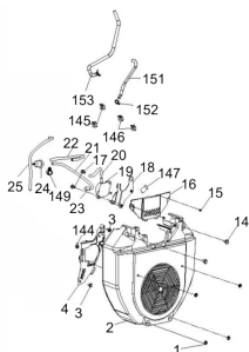

Carenagem

Ref.	Cód	Descrição	Qtd Prod
1	543	PORCA M6X1- SX FL ZN BR	4
2	8924	CARENAGEM DA VENTOINHA	1
3	507	PARAF M6X1X10MM- ZN BR	5
4	5953	DEFLETOR DA CARENAGEM	1
14	8920	PARAF DA CARENAGEM	2
15	8919	PARAF M4.2X25	2
16	8918	PROTETOR DO AFOGADOR	1
17	409	PARAF M6X1X12MM- ZN AM	9
18	8916	SUP. BOMBA COMBUSTIVEL	1
19	5963	BOMBA DE COMBUSTIVEL	1
20	5964	MANGUEIRA COMB.	1
21	8915	MANG.COMB.ENTRADA BOMBA	1
22	8914	MANGUEIRA COMBUSTIVEL	1
23	5967	MANG., REG. BOMBA COMB.	1