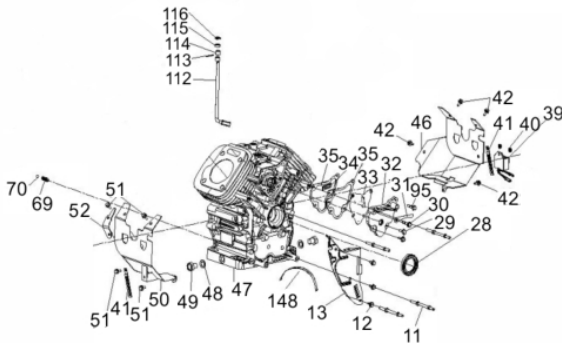

MOTOR BFGGE 4T 23.0CV

62300

Tipo	Gasolina 4T, Refrigerado a Ar, 2 Cilindros
Potência Máxima (Cv)(KW/Rpm)	23,0 (17,0/3600)
Potência Reg. Contínuo (Cv)(KW/Rpm)	20,3 (15,0/3600)
Torque Máximo (kgfm/rpm)	4,20/2.500
Cilindrada (cm³)	680
Diâmetro do Cilindro (mm)	78
Curso do Pistão (mm)	71
Eixo - Diâm. X Comp. (pol/mm)	Ø1"(25,40) X 88,0
Taxa de Compressão	8,5:1
Reservatório do Cáster (L)	1,5 / SAE 20W50
Capacidade do Tanque (L)	Gasolina Comum (Não Acompanha Tanque)
Consumo Médio (L/h)	5,6
Sistema de Alimentação (Tipo)	Carburador (Bóia), Câmara Dupla
Sistema de Ignição	Eletrônica (CDI)
Sistema de Partida	Elétrica e Manual
Sistema de Lubrificação (Tipo)	Forçado por Bomba
Filtro de Ar (Tipo)	Elemento de Papel
Dimensões CxLxA (mm)	670x500x580
Peso Bruto (kg)	57,6
Peso Líquido (kg)	51,7

Anéis-Pistão-Biela

Ref.	Cód	Descrição	Qtd Prod
	13770	JOGO DE JUNTAS/G23.0CV	1
86	6010	BIELA	2
87	459	ANEL TRAVA PISTAO 6.5/8.0	1
88	6011	PINO DO PISTAO	1
89	6012	PISTAO	1
90	6013	JOGO ANEIS DO PISTAO	1

Bloco Cilindro

Ref.	Cód	Descrição	Qtd Prod
11	8921	PRIS. M6X112.5	2
11.A	8911	PRIS. M6X122	2
13	5960	DEFLETOR DA VENTONHA	1
28	5971	RETENTOR 38X58X8MM	1
29	5128	PARAF M6X1X16MM- ZN BR	1
30	2037	PARAF M6X1X30MM- ZN AM	2
31	5972	PLACA SUPORTE FIOS	1
32	5973	TAMPA RESPIRO	1
33	5974	APOIO RESPIRO	1
34	5975	RESPIRO	1
35	5976	JUNTA TAMPA RESPIRO	2
39	5980	RELE INTERRUPT.NIVEL OLEO	1
40	1322	PORCA M5- SX ZN PR	2
41	1298	GRAMPO DE FIXACAO FIOS/G	2
42	409	PARAF M6X1X12MM- ZN AM	4
46	5982	DEFLETOR DO CABECOTE	1
47	13343	BLOCO DO MOTOR (23.0CV)	1
48	5984	ARRUELA 14X1.5X22MM	2
49	5985	PARAFUSO DRENO DO OLEO	2
50	5986	DEFLETOR DO BLOCO	1
52	5987	SUPORTE RADIADOR DE OLEO	1
69	5998	MOLA DA BOMBA OLEO	1
70	5999	ESFERA DE ACO 9.5MM	1
112	6025	BRACO DO RAR	1
113	604	GRAMPO BRACO RAR/G	2
114	607	RETENTOR 8X14X4MM	1
115	6026	ROL HK081210	2
116	6027	ARRUELA 8.5X2X15.8	3
148	6050	ABRACADEIRA	1