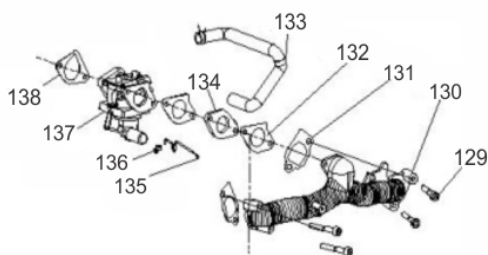

Ref.	Cód	Descrição	Qtd Prod
97	6018	VALVULA ESCAPE	2
98	6019	ASSENTO DA MOLA	4
99	6020	MOLA DA VALVULA	4
100	6021	PRATO DA MOLA	4
101	646	ASSENTO DA MOLA	2
102	650	RETENTOR DE VALVULA/G	2
103	647	PASTILHA DA VALVULA/G	4
104	6022	JUNTA TAMPA DO CABECOTE	2
105	6023	TAMPA DO CABECOTE- DIR.	1
106	785	PARAF M6X1X22MM- ZN BR	8
107	5241	CONJUNTO BALANCIM	4
108	648	PLACA GUIA DAS VARETAS/G	2
109	1295	PARAF M10X1.25X87MM-ZN BR	8
110	409	PARAF M6X1X12MM- ZN AM	4
111	6024	DEFLETOR SUP.DO CABECOTE	2
124	429	PRIS M8X1.25X34 ZN BR	4
125	8910	CABECOTE ESQUERDO	1
126	6036	TAMPA DO CABECOTE ESQ.	1
127	8894	BUJAO DO OLEO	1

Carburador - Acelerador - Escape - Retrátíl

Ref.	Cód	Descrição	Qtd Prod
129	1057	PARAF M8X1.25X50MM- ZN BR	4
130	8905	COLETOR DE ADMISSAO	1
131	6039	JUNTA COLETOR ADMISSAO	2
132	8899	JUNTA DO CARBURADOR	3
133	6041	TUBO RETORNO	1
134	8904	ESPAC.JUNTA CARBURADOR	1
135	8900	ALAVANCA DO AFOGADOR	1
136	6043	TRAVA ALAVANCA AFOGADOR	1
137	8898	CARBURADOR	1
	14685	GICLEUR PRINCIPAL	1
137.a	8034	SOLENOIDE DO CARBURADOR	1
138	6046	JUNTA COLETOR FILTRO AR	1
139	10100	CONJ ACELERADOR	1
	12379	CABO ACELERADOR	1
	8179	ESCAPE COMPLETO/G	1
	5920	JUNTA DO ESCAPE	1
	8477	RETRATIL COMPLETO	1
	686	CUBO PARTIDA/G	1