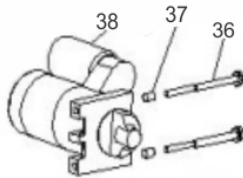

Ref.	Cód	Descrição	Qtd Prod
36	5977	PARAF.M8X1.25X110MM-ZN BR	2
37	5978	PINO GUIA 10X12	2
38	5979	MOTOR DE PARTIDA	1
13341		PAINEL COMPLETO P.ELETR.	1
7997		CHAVE DE PARTIDA	1