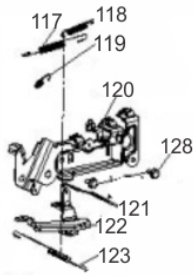

Sistema de Aceleração

Ref.	Cód	Descrição	Qtd Prod
117	8906	MOLA DO GOVERNADOR	1
118	6029	MOLA GOVERNADOR 38/16.75	1
119	6030	MOLA DO RETORNO-	1
120	8907	GOVERNADOR	1
121	8908	HASTE DA ACELERACAO	1
122	6033	ALAVANCA DO RAR	1
123	8909	MOLA DE RETORNO	1
128	409	PARAF M6X1X12MM- ZN AM	2