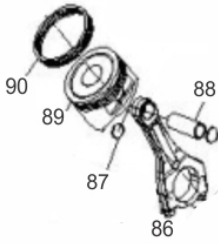

MOTOR BFGGE 4T 23.0CV

62300

Tipo	Gasolina 4T, Refrigerado a Ar, 2 Cilindros
Potência Máxima (Cv)(KW/Rpm)	23,0 (17,0/3600)
Potência Reg. Contínuo (Cv)(KW/Rpm)	20,3 (15,0/3600)
Torque Máximo (kgfm/rpm)	4,20/2.500
Cilindrada (cm³)	680
Diâmetro do Cilindro (mm)	78
Curso do Pistão (mm)	71
Eixo - Diâm. X Comp. (pol/mm)	Ø1"(25,40) X 88,0
Taxa de Compressão	8,5:1
Reservatório do Cáster (L)	1,5 / SAE 20W50
Capacidade do Tanque (L)	Gasolina Comum (Não Acompanha Tanque)
Consumo Médio (L/h)	5,6
Sistema de Alimentação (Tipo)	Carburador (Bóia), Câmara Dupla
Sistema de Ignição	Eletrônica (CDI)
Sistema de Partida	Elétrica e Manual
Sistema de Lubrificação (Tipo)	Forçado por Bomba
Filtro de Ar (Tipo)	Elemento de Papel
Dimensões CxLxA (mm)	670x500x580
Peso Bruto (kg)	57,6
Peso Líquido (kg)	51,7

Anéis-Pistão-Biela

Ref.	Cód	Descrição	Qtd Prod
	13770	JOGO DE JUNTAS/G23.0CV	1
86	6010	BIELA	2
87	459	ANEL TRAVA PISTAO 6.5/8.0	1
88	6011	PINO DO PISTAO	1
89	6012	PISTAO	1
90	6013	JOGO ANEIS DO PISTAO	1

Bloco Cilindro

Ref.	Cód	Descrição	Qtd Prod
11	8921	PRIS. M6X112.5	2
11.A	8911	PRIS. M6X122	2
13	5960	DEFLETOR DA VENTONHA	1
28	5971	RETENTOR 38X58X8MM	1
29	5128	PARAF M6X1X16MM- ZN BR	1
30	2037	PARAF M6X1X30MM- ZN AM	2
31	5972	PLACA SUPORTE FIOS	1
32	5973	TAMPA RESPIRO	1
33	5974	APOIO RESPIRO	1
34	5975	RESPIRO	1
35	5976	JUNTA TAMPA RESPIRO	2
39	5980	RELE INTERRUPT.NIVEL OLEO	1
40	1322	PORCA M5- SX ZN PR	2
41	1298	GRAMPO DE FIXACAO FIOS/G	2
42	409	PARAF M6X1X12MM- ZN AM	4
46	5982	DEFLETOR DO CABECOTE	1
47	13343	BLOCO DO MOTOR (23.0CV)	1
48	5984	ARRUELA 14X1.5X22MM	2
49	5985	PARAFUSO DRENO DO OLEO	2
50	5986	DEFLETOR DO BLOCO	1
52	5987	SUPORTE RADIADOR DE OLEO	1
69	5998	MOLA DA BOMBA OLEO	1
70	5999	ESFERA DE ACO 9.5MM	1
112	6025	BRACO DO RAR	1
113	604	GRAMPO BRACO RAR/G	2
114	607	RETENTOR 8X14X4MM	1
115	6026	ROL HK081210	2
116	6027	ARRUELA 8.5X2X15.8	3
148	6050	ABRACADEIRA	1