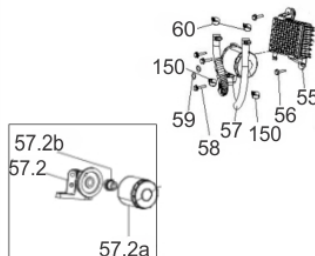

Radiador - Filtro de Óleo

Ref.	Cód	Descrição	Qtd Prod
55	8888	RADIADOR DE OLEO	1
56	5161	PARAF M6X1X25MM- ZN BR	2
57	5990	FILTRO DE OLEO	1
57.2	8885	FILTRO OLEO SECUNDARIO	1
57.2a	2694	FILTRO DE OLEO/G	1
57.2b	8886	ADAPTADOR FILTRO DE OLEO	1
58	2037	PARAF M6X1X30MM- ZN AM	3
59	5991	ANEL O-RING 11.2X2.65	2
60	8887	ANEL ELASTICO MANGUEIRA	4
150	6052	ANEL ELASTICO MANG.COMB.	2