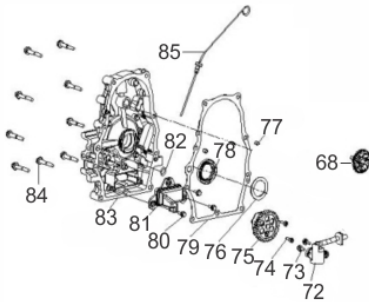

Ref.	Cód	Descrição	Qtd Prod
55	8888	RADIADOR DE OLEO	1
56	5161	PARAF M6X1X25MM- ZN BR	2
57	5990	FILTRO DE OLEO	1
57.2	8885	FILTRO OLEO SECUNDARIO	1
57.2a	2694	FILTRO DE OLEO/G	1
57.2b	8886	ADAPTADOR FILTRO DE OLEO	1
58	2037	PARAF M6X1X30MM- ZN AM	3
59	5991	ANEL O-RING 11.2X2.65	2
60	8887	ANEL ELASTICO MANGUEIRA	4
150	6052	ANEL ELASTICO MANG.COMB.	2

Sistema de Aceleração

Ref.	Cód	Descrição	Qtd Prod
117	8906	MOLA DO GOVERNADOR	1
118	6029	MOLA GOVERNADOR 38/16.75	1
119	6030	MOLA DO RETORNO-	1
120	8907	GOVERNADOR	1
121	8908	HASTE DA ACELERACAO	1
122	6033	ALAVANCA DO RAR	1
123	8909	MOLA DE RETORNO	1
128	409	PARAF M6X1X12MM- ZN AM	2

Tampa do Bloco

Ref.	Cód	Descrição	Qtd Prod
68	5997	ENGRENAGEM GOVERNADOR	1
72	6001	SENSOR DO OLEO	1
73/80	5128	PARAF M6X1X16MM- ZN BR	7
75	6002	BOMBA DE OLEO	1
76	6003	ARRUELA 38.5X54X1	1
77	623	PINO 8X12 GUIA TAMPA	2
78	5971	RETENTOR 38X58X8MM	1
79	6005	JUNTA TAMPA BLOCO	1
81	6006	FILTRO	1
82	6007	ANEL O-RING 13.2X2.65	1
83	6008	TAMPA DO BLOCO	1
84	1057	PARAF M8X1.25X50MM- ZN BR	9
85	8892	VARETA NIVEL DE OLEO	1