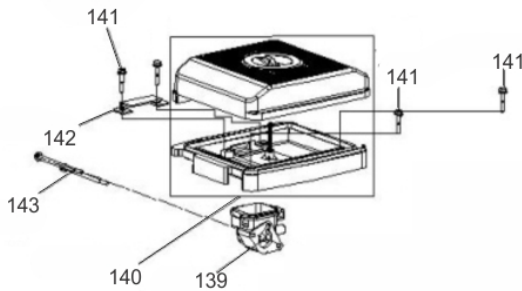

MOTOR BFGE 4T 23.0CV
62300

Ref.	Cód	Descrição	Qtd Prod
24	5968	FILTRO DE COMBUSTIVEL	1
25	8912	MANG.COMB.-BOMBA COMB.	1
145	5441	ANEL ELASTICO 9.5	2
146	5249	ANEL ELASTICO 8MM	2
147	5567	ANEL O-RING BICO PRESSAO	1
149	6051	GRAMPO DO CABO	1
151	6053	MANG.COMBUSTIVEL 4X10X165	1
152	5176	ANEL ELASTICO 9.5X8	1

Filtro de ar

Ref.	Cód	Descrição	Qtd Prod
139	8897	COLETOR FILTRO DE AR	1
140	8289	CONJUNTO FILTRO DE AR	1
141	2037	PARAF M6X1X30MM- ZN AM	4
142	6049	PLACA DO FILTRO DE AR	1
143	8896	PARAF M6X90	2
90	7699	ALAVANCA DO ACELERADOR	1
92	8290	ELEM.FILTRO DE AR- PAPEL	1
93	7838	FIX.TAMPA FILTRO DE AR	1
94	7839	TAMPA FILTRO DE AR	1
95	7841	BASE FILTRO DE AR	1
96	7840	JUNTA FILTRO DE AR	1

Motor de Arranque

Ref.	Cód	Descrição	Qtd Prod
36	5977	PARAF.M8X1.25X110MM-ZN BR	2
37	5978	PINO GUIA 10X12	2
38	5979	MOTOR DE PARTIDA	1
13341		PAINEL COMPLETO P.ELETR.	1
7997		CHAVE DE PARTIDA	1