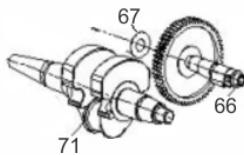

Virabrequim

Ref.	Cód	Descrição	Qtd Prod
66	5995	ARVORE DE COMANDO	1
67	5996	ARRUELA 17.4X25.9X1MM	1
71	8891	EIXO VIRABREQUIM	1