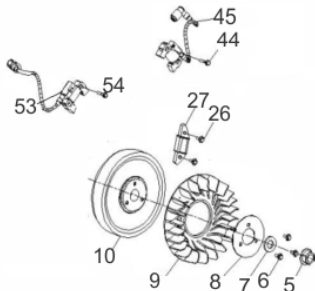

Sistema de Aceleração

Ref.	Cód	Descrição	Qtd Prod
117	8906	MOLA DO GOVERNADOR	1
118	6029	MOLA GOVERNADOR 38/16.75	1
119	6030	MOLA DO RETORNO-	1
120	8907	GOVERNADOR	1
121	8908	HASTE DA ACELERACAO	1
122	6033	ALAVANCA DO RAR	1
123	8909	MOLA DE RETORNO	1
128	409	PARAF M6X1X12MM- ZN AM	2

Tampa do Bloco

Ref.	Cód	Descrição	Qtd Prod
68	5997	ENGRENAGEM GOVERNADOR	1
72	6001	SENSOR DO OLEO	1
73/80	5128	PARAF M6X1X16MM- ZN BR	7
75	6002	BOMBA DE OLEO	1
76	6003	ARRUELA 38.5X54X1	1
77	623	PINO 8X12 GUIA TAMPA	2
78	5971	RETENTOR 38X58X8MM	1
79	6005	JUNTA TAMPA BLOCO	1
81	6006	FILTRO	1
82	6007	ANEL O-RING 13.2X2.65	1
83	6008	TAMPA DO BLOCO	1
84	1057	PARAF M8X1.25X50MM- ZN BR	9
85	8892	VARETA NIVEL DE OLEO	1

Virabrequim

Ref.	Cód	Descrição	Qtd Prod
66	5995	ARVORE DE COMANDO	1
67	5996	ARRUELA 17.4X25.9X1MM	1
71	8891	EIXO VIRABREQUIM	1

Volante - Bobina

Ref.	Cód	Descrição	Qtd Prod
5	5954	PORCA DO VOLANTE M20X12	1
6	1265	PARAF M8X1.25X16MM- ZN BR	3
7	5955	ARRUELA 20.5X5X40MM	1
8	5956	SUPORTE VENTONHA	1
9	8923	VENTONHA	1
10	8922	VOLANTE MAGNETICO	1
26/44	2037	PARAF M6X1X30MM- ZN AM	4
27	5970	BOBINA CARGA	1
45	5981	BOBINA IGNICAO- ESQUERDA	1
53	5988	BOBINA IGNICAO- DIREITA	1
12983		SUP.FIXADOR CUBO RETRATIL	1
14312		MODULO DE CONTROLE	1
14313		REGULADOR DE TENSAO	1
4544		BOBINA DE CARGA	1