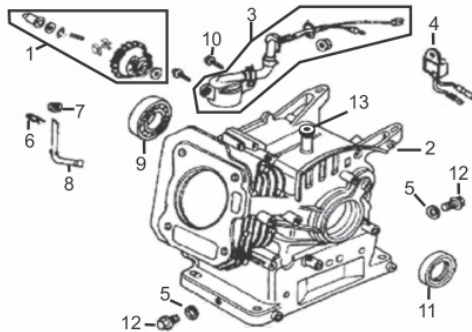

MOTOBOMBA BFG 2" AUTOESC.

60612

Capacidade do Tanque (L)	3,6
Consumo Médio (L/h)	1,5
Cilindrada (cm ³)	196
Curso do Pistão (mm)	54
Diâmetro do Cilindro (mm)	68
Potência do Motor (cv/rpm)	6,5 cv/ 3.600
Reservatório do Cárter (ml)	600
Taxa de Compressão	8,5:1
Torque Máximo (kgfm/rpm)	1,35/2500
Altura Manométrica Máxima (MCA)	26
Diâmetro do Rotor (mm)	120
Dimensões CxLxA (mm)	515x415x425
Número de Rotores	1
Sucção e Recalque (")	2" x 2"
Peso (kg)	28
Vazão Máxima (m ³ /h)	30.0

Anéis-Pistão-Biela

Ref.	Cód	Descrição	Qtd Prod
1	459	ANEL TRAVA PISTAO 6.5/8.0	2
2	460	PISTAO STD/G 6.5	1
3	461	PINO DO PISTAO/G	1
4	462	PARAF M7X1.0X32MM- ZN PR	2
5	463	BIELA COMPL G6.5	1
6	464	JOGO DE ANEIS G5.5 E G6.5	1

Bloco Cilindro

Ref.	Cód	Descrição	Qtd Prod
1	434	CONJ RAR G6.5	1
2	435	CARCACA-CILINDRO/G	1
3	436	INTERRUPTOR NIVEL OLEO/G	1
4	437	RELE INTERRUPT.NIVEL OLEO	1
5	614	ARRUELA VEDACAO DRENO/G	2
6	481	GRAMPO BRACO RAR/G	1
8	482	BRACO RAR G6.5	1
9	449	ROL ESF 6205 VIRABREQUI/G	1
10	483	PARAF M6X1X16MM- ZN PR	2
11	446	RETENTOR 25X41.25X6MM	1
12	484	PARAF M10X1.25X15MM-ZN BR	2
13	1787	RETENTOR 6X11X4MM	1

Bombeador

Ref.	Cód	Descrição	Qtd Prod
1	4714	TAMPA BOMBA 2 POL/G	1
3	927	PARAF M8X1.25X60MM- ZN PR	4
4	191	ANEL O-RING DA TAMPA 2P/G	1
5	192	SELO MECANICO 2P/3P G-D	1
6	193	QUADRO BOMBA 2 POL/G	1
7	194	ROTOR BOMBA 2 POL/G	1
8	199	PORTA ROTOR 2 POL/G	1
9	200	ANEL PORTA ROTOR 2"/G	1
10	229	CARCACA BOMBA 2 POL/G	1
11	231	PARAF M8X1.25X20- ZN BR	3
12	246	VALVULA ENTRADA 2 POL/G	1
13	247	BOCAL DE ENTRADA 2 POL/G	1
14/17	248	PARAF M8X1.25X25MM- ZN BR	8
15	257	ANEL BOCAL SAIDA 2 POL/G	1
16	265	BOCAL DE SAIDA 2 POL/G	1
18	6647	ANEL O-RING BUJ.VEDACAO	4
19	276	BUJAO DE VEDACAO/G/D	2
20	277	ANEL O-RING DO ADAPTA 2P	2
21	278	ADAPTADOR 2 POL/G/D	2
22	282	FLANGE ROSQUEADA	2
23	285	ABRACAD 2 POL/G/D	3
24	286	RALO DE FUNDO 2 POL/G	1
25	925	PARAF 5/16X1,18" 2POL	1
25.1	926	PARAF M8X1.25X35MM- ZN BR	1
26	451	PARAF M8X1.25X32MM- ZN BR	4
28	288	COXIM QUADRO BOMB 2P/3P/G	4