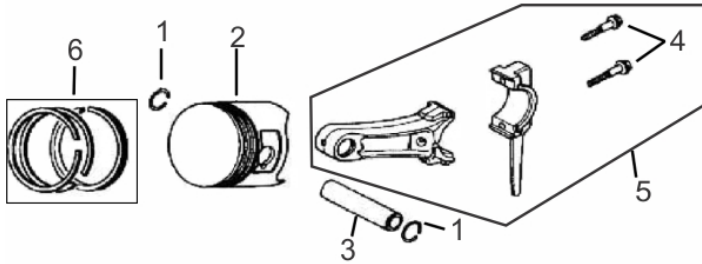

Anéis-Pistão-Biela

Ref.	Cód	Descrição	Qtd Prod
1	459	ANEL TRAVA PISTAO 6.5/8.0	2
2	460	PISTAO STD/G 6.5	1
3	461	PINO DO PISTAO/G	1
4	462	PARAF M7X1.0X32MM- ZN PR	2
5	463	BIELA COMPL G6.5	1
6	464	JOGO DE ANEIS G5.5 E G6.5	1