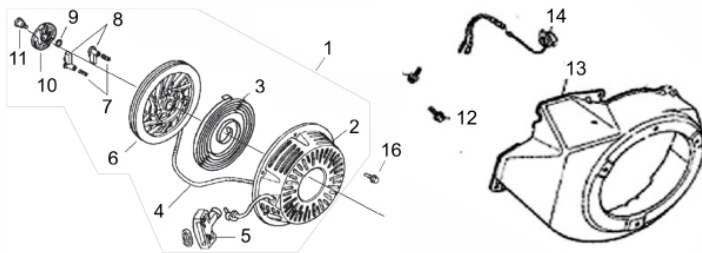

Conjunto Carenagem

Ref.	Cód	Descrição	Qtd Prod
1	487	RETRATIL COMPLETO/G	1
2	488	CARCACA RETRATIL/G	1
3	489	MOLA RETRATIL/G	1
4	490	CORDA RETRATIL/G	1
5	491	PUNHO ARRANQUE/G	1
6	492	CARRETEL RETRATIL/G	1
7	493	MOLA CACHORRETE/G	2
8	494	CACHORRETE/G	2
9	495	MOLA TORQUE/G	1
10	496	GUIA CACHORRETE/G	1
11	497	PARAF M5X20MM- ZN AM	1
13	499	CARENAGEM G6.5	1
14	500	CHAVE LIGA/DESLIGA.1/G	1
16	503	PARAF M6X1X10MM- ZN BR	3