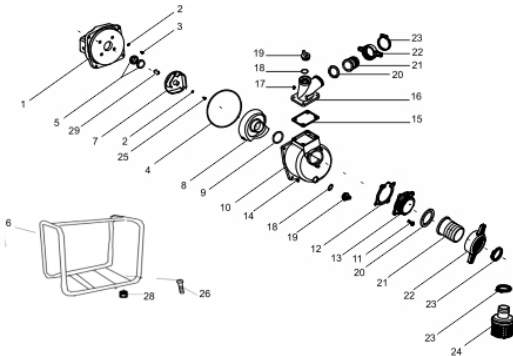

Bombeador

Ref.	Cód	Descrição	Qtd Prod
1	4714	TAMPA BOMBA 2 POL/G	1
3	927	PARAF M8X1.25X60MM- ZN PR	4
4	191	ANEL O-RING DA TAMPA 2P/G	1
5	192	SELO MECANICO 2P/3P G-D	1
6	193	QUADRO BOMBA 2 POL/G	1
7	194	ROTOR BOMBA 2 POL/G	1
8	199	PORTA ROTOR 2 POL/G	1
9	200	ANEL PORTA ROTOR 2"/G	1
10	229	CARCACA BOMBA 2 POL/G	1
11	231	PARAF M8X1.25X20- ZN BR	3
12	246	VALVULA ENTRADA 2 POL/G	1
13	247	BOCAL DE ENTRADA 2 POL/G	1
14/17	248	PARAF M8X1.25X25MM- ZN BR	8
15	257	ANEL BOCAL SAIDA 2 POL/G	1
16	265	BOCAL DE SAIDA 2 POL/G	1
18	6647	ANEL O-RING BUJ.VEDACAO	4
19	276	BUJAO DE VEDACAO/G/D	2
20	277	ANEL O-RING DO ADAPTA 2P	2
21	278	ADAPTADOR 2 POL/G/D	2
22	282	FLANGE ROSQUEADA	2
23	285	ABRACAD 2 POL/G/D	3
24	286	RALO DE FUNDO 2 POL/G	1
25	925	PARAF 5/16X1,18" 2POL	1
25.1	926	PARAF M8X1.25X35MM- ZN BR	1
26	451	PARAF M8X1.25X32MM- ZN BR	4
28	288	COXIM QUADRO BOMB 2P/3P/G	4