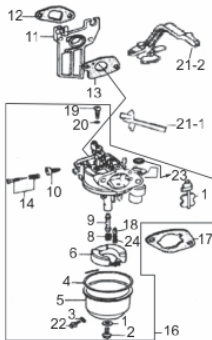

Carburador

Ref.	Cód	Descrição	Qtd Prod
1	509	ANEL PARAFUSO CUBA	1
2	510	PARAF M8X1X10MM- ZN AM	1
3	511	ANEL VEDACAO DRENO	1
4	512	ANEL VEDACAO CUBA CARB/G	1
5	513	CUBA DO CARBURADOR/G	1
6	514	BOIA CARBURADOR G6.5	1
8	516	GICLEUR/G	1
9	517	GICLEUR PRINCIPAL/G	1
10	518	PARAF ACELERACAO 10MM	1
11	519	COLETOR ADMISSAO/G	1
12	520	JUNTA COLETOR/G	1
13	521	JUNTA CARBURADOR	1
14	522	PARAF MISTURA-MOLA/G	1
15	2870	EIXO BORB.AFOGADOR/G	1
16	524	CARBURADOR COMPL/G 6.5	1
17	525	JUNTA ESPACADORA/G	1
18	526	AGULHA BOIA CARBURADOR/G	1
19	527	GICLEUR DA BAIXA/G	1
20	528	ANEL O-RING GICLEUR BAIXA	1
21	529	ALAVANCA DO AFOGADOR/G	1