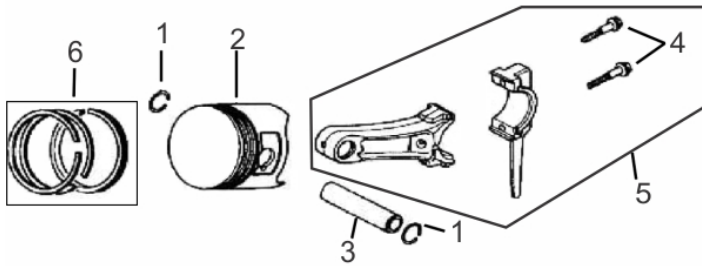

Anéis-Pistão-Biela

Ref.	Cód	Descrição	Qtd Prod
1	459	ANEL TRAVA PISTAO 6.5/8.0	2
2	460	PISTAO STD/G 6.5	1
3	461	PINO DO PISTAO/G	1
4	462	PARAF M7X1.0X32MM- ZN PR	2
5	463	BIELA COMPL G6.5	1
6	464	JOGO DE ANEIS G5.5 E G6.5	1