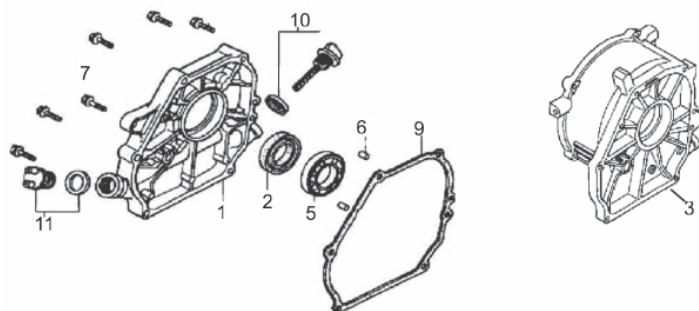

Tampa do Bloco

Ref.	Cód	Descrição	Qtd Prod
1	445	TAMPA CARCACA/G	1
2	446	RETENTOR 25X41.25X6MM	1
5	449	ROL ESF 6205 VIRABREQUI/G	1
6	450	PINO 8X14MM GUIA TAMPA	2
7	451	PARAF M8X1.25X32MM- ZN BR	6
9	453	JUNTA TAMPA CARCACA/G	1
10	454	BUJAO NIVEL OL-ANEL/G	1
11	455	TAMPA OL-ANEL/G	1
91	836	JOGO DE JUNTAS/G 6.5	1