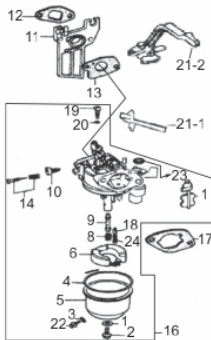

Carburador

Ref.	Cód	Descrição	Qtd Prod
1	509	ANEL PARAFUSO CUBA	1
2	510	PARAF M8X1X10MM- ZN AM	1
3	511	ANEL VEDACAO DRENO	1
4	512	ANEL VEDACAO CUBA CARB/G	1
5	513	CUBA DO CARBURADOR/G	1
6	514	BOIA CARBURADOR G6.5	1
8	516	GICLEUR/G	1
9	517	GICLEUR PRINCIPAL/G	1
10	518	PARAF ACELERACAO 10MM	1
11	519	COLETOR ADMISSAO/G	1
12	520	JUNTA COLETOR/G	1
13	521	JUNTA CARBURADOR	1
14	522	PARAF MISTURA-MOLA/G	1
15	2870	EIXO BORB.AFOGADOR/G	1
16	524	CARBURADOR COMPL/G 6.5	1
17	525	JUNTA ESPACADORA/G	1
18	526	AGULHA BOIA CARBURADOR/G	1
19	527	GICLEUR DA BAIXA/G	1
20	528	ANEL O-RING GICLEUR BAIXA	1
21	529	ALAVANCA DO AFOGADOR/G	1