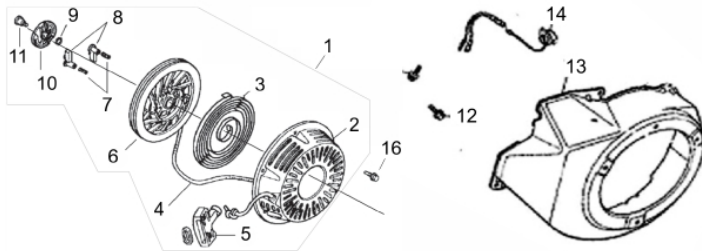

Conjunto Carenagem

Ref.	Cód	Descrição	Qtd Prod
1	487	RETRATIL COMPLETO/G	1
2	488	CARCACA RETRATIL/G	1
3	489	MOLA RETRATIL/G	1
4	490	CORDA RETRATIL/G	1
5	491	PUNHO ARRANQUE/G	1
6	492	CARRETEL RETRATIL/G	1
7	493	MOLA CACHORRETE/G	2
8	494	CACHORRETE/G	2
9	495	MOLA TORQUE/G	1
10	496	GUIA CACHORRETE/G	1
11	497	PARAF M5X20MM- ZN AM	1
13	499	CARENAGEM G6.5	1
14	500	CHAVE LIGA/DESLIGA.1/G	1
16	503	PARAF M6X1X10MM- ZN BR	3