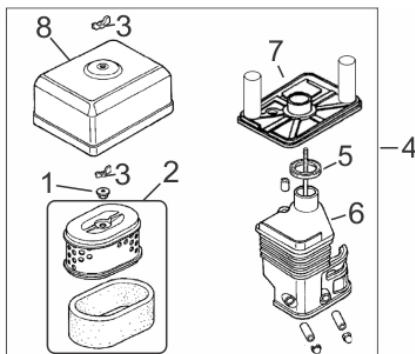

Conjunto Filtro Ar

Ref.	Cód	Descrição	Qtd Prod
1	534	ARRUELA BORRACHA	1
2	535	ELEM FILTRO AR 6.5/G	1
3	536	PORCA BORBOLETA M6X1	2
4	1481	CONJ FILTRO DE AR TIP-1/G	1
5	539	ANEL VEDACAO FILTRO AR/G	1
6	542	CORPO FILTRO AR/G	1
7	2138	SUP. APOIO FILTRO AR/G	1
8	2137	CAPA DO FILTRO DE AR/G	1