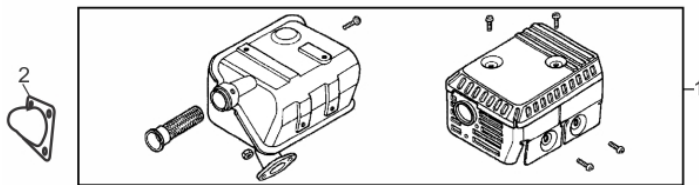

Ref.	Cód	Descrição	Qtd Prod
1	545	ESCAPE COMPLETO/G	1
2	1220	DIRECIONADOR DE FUMACA/G	1