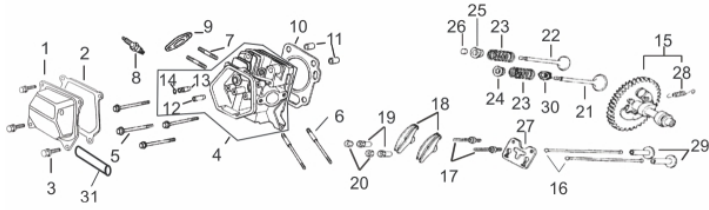

Cabeçote-Comando de Válvulas

Ref.	Cód	Descrição	Qtd Prod
1	169	TAMPA CABECOTE 2/G	1
2	419	JUNTA TAMPA CABECOTE/G	1
3	427	PARAF M6X1X14MM- ZN BR	4
4	422	CABECOTE H/GERADOR/G	1
5	420	PARAF M8X1.25X55MM- ZN BR	4
6	428	PRIS M6X1.0X113MM - ZN BR	2
7	429	PRIS M8X1.25X34 ZN BR	2
8	430	VELA IGNICAO/G	1
9	431	JUNTA ESCAPE/G	1
10	432	JUNTA CABECOTE/G	1
11	433	PINO 10X16 GUIA CABECOTE	2
12	441	GUIA VALVULA ADMISSAO/G	1
13	424	GUIA VALVULA ESCAPE/G	1
14	423	ANEL TRAVA GUIA VALVULA/G	2
15	458	ARVORE COMANDO G6.5	1
16	465	VARETA VALVULA/G	2
17	466	PARAF REGULAGEM BALANCIM	2
18	467	BALANCIM G6.5	2
19	468	PORCA BALANCIM/G	2
20	469	CONTRA PORCA BALANCIM/G	2
21	470	VALVULA ADMISSAO/G	1
22	471	VALVULA ESCAPE/G	1
23	472	MOLA DA VALVULA/G	2
24	473	PRATO MOLA ADMISSAO/G	1
25	474	PRATO MOLA ESCAPE/G	1
26	475	PASTILHA DA VALVULA/G	1
27	476	PLACA GUIA DAS VARETAS/G	1
28	477	MOLA DO DESCOMPRESSOR/G	1
29	478	TUCHO VALVULA/G	2
30	479	RETENTOR DE VALVULA/G	1
31	548	MANGUEIRA RESPIRO/G	1
*	2607	CONJ CABECOTE COMPLETO	1