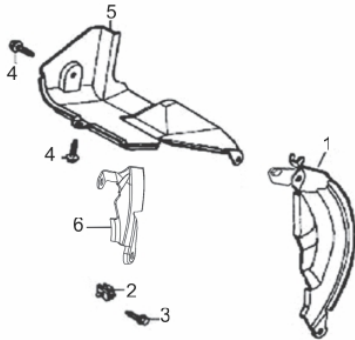

Ref.	Cód	Descrição	Qtd Prod
22	530	PARAF M6X1X8MM- ZN AM	1
23	806	ANEL VEDACAO TORNEIRA/G	1
24	2668	MOLA BOIA CARBURADOR/G	1
	2070	EIXO ACELER.C/BORB.CARB/G	1
	2869	BORBOLETA AFOGADOR/G	1
	3292	PARAF BORBOLETA ACEL./G	1
	3290	BORBOLETA ACELERAD./G	1
	2541	COPO FILTRO DECANTACAO/G	1
	3907	ANEL O-RING BUJAO	1

Chapa Defletora - Chapa Lateral