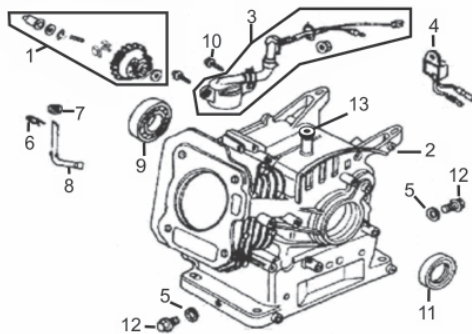

MOTOBOMBA BFG 3" AUTOESC.

60613

Capacidade do Tanque (L)	3,6
Consumo Médio (L/h)	1,5
Cilindrada (cm ³)	196
Curso do Pistão (mm)	54
Diâmetro do Cilindro (mm)	68
Potência do Motor (cv/rpm)	6,5 cv/ 3.600
Reservatório do Cárter (ml)	600
Taxa de Compressão	8,5:1
Torque Máximo (kgfm/rpm)	1,35/2.500
Altura Manométrica Máxima (MCA)	25
Diâmetro do Rotor (mm)	124
Dimensões CxLxA (mm)	525x415x470
Número de Rotores	1
Sucção e Recalque (")	3" x 3"
Peso (kg)	30
Vazão Máxima (m ³ /h)	58.0

Anéis-Pistão-Biela

Ref.	Cód	Descrição	Qtd Prod
1	459	ANEL TRAVA PISTAO 6.5/8.0	2
2	460	PISTAO STD/G 6.5	1
3	461	PINO DO PISTAO/G	1
4	462	PARAF M7X1.0X32MM- ZN PR	2
5	463	BIELA COMPL G6.5	1
6	464	JOGO DE ANEIS G5.5 E G6.5	1

Bloco Cilindro

Ref.	Cód	Descrição	Qtd Prod
1	434	CONJ RAR G6.5	1
2	435	CARCACA-CILINDRO/G	1
3	436	INTERRUPTOR NIVEL OLEO/G	1
4	437	RELE INTERRUPT.NIVEL OLEO	1
5	614	ARRUELA VEDACAO DRENO/G	2
6	481	GRAMPO BRACO RAR/G	1
8	482	BRACO RAR G6.5	1
9	449	ROL ESF 6205 VIRABREQUI/G	1
10	483	PARAF M6X1X16MM- ZN PR	2
11	446	RETENTOR 25X41.25X6MM	1
12	484	PARAF M10X1.25X15MM-ZN BR	2
13	1787	RETENTOR 6X11X4MM	1

Bombeador

Ref.	Cód	Descrição	Qtd Prod
1	4499	TAMPA BOMBA 3 POL/G	1
3	927	PARAF M8X1.25X60MM- ZN PR	4
4	290	ANEL O-RING DA TAMPA 3P/G	1
5	192	SELO MECANICO 2P/3P G-D	1
6	298	QUADRO BOMBA 3 POL/G	1
7	310	ROTOR BOMBA 3 POL/G	1
8	311	PORTA ROTOR 3 POL/G	1
9	312	ANEL PORTA ROTOR 3 POL/G	1
10	338	CARCACA BOMBA 3 POL/G	1
11/14	923	PARAF M10X1.5X30MM- ZN BR	11
12	339	VALVULA ENTRADA 3 POL/G	1
13	344	BOCAL DE ENTRADA 3 POL/G	1
15	345	ANEL BOCAL SAIDA 3 POL/G	1
16	348	BOCAL DE SAIDA 3 POL/G	1
18	349	ANEL O-RING BUJAO TAMPA	4
19	276	BUJAO DE VEDACAO/G/D	2
20	363	ANEL O-RING DO ADAP 3 POL	2
21	364	ADAPTADOR 3 POL/G/D	2
22	365	FLANGE ROSQUEADA	2
23	367	ABRACAD 3 POL/D	3
24	368	RALO DE FUNDO 3 POL/G	1
25	926	PARAF M8X1.25X35MM- ZN BR	1
26	369	PARAF M8X1.25X48MM- ZN BR	4
28	288	COXIM QUADRO BOMB 2P/3P/G	4