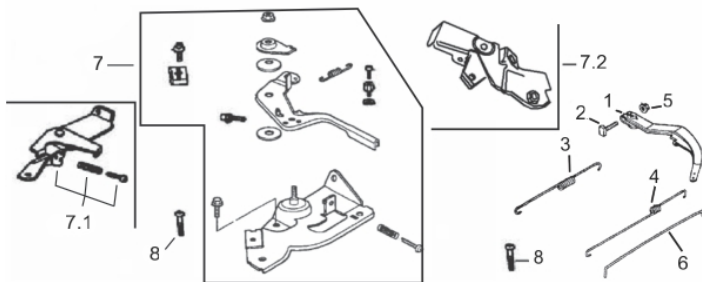

Eixo Virabrequim

Ref.	Cód	Descrição	Qtd Prod
1	1195	EIXO VIRABREQ G 2P/3P	1
2	457	CHAVETA VOLANTE/G	1

Escape

Ref.	Cód	Descrição	Qtd Prod
1	545	ESCAPE COMPLETO/G	1
2	1220	DIRECIONADOR DE FUMACA/G	1

Sistema Aceleração