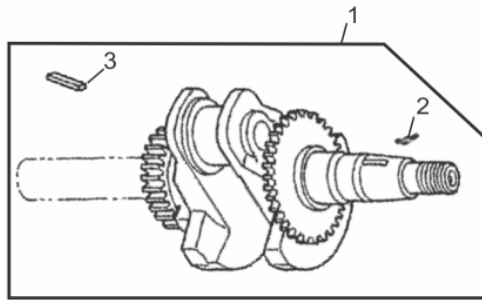

Eixo Virabrequim

Ref.	Cód	Descrição	Qtd Prod
1	1195	EIXO VIRABREQ G 2P/3P	1
2	457	CHAVETA VOLANTE/G	1

Escape