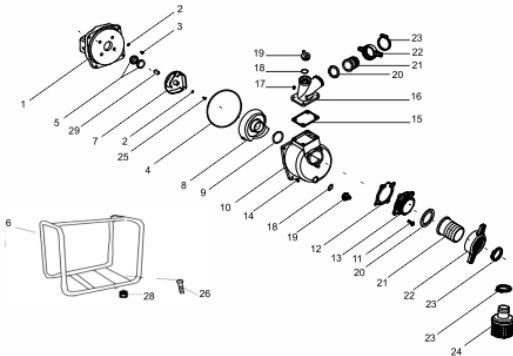

MOTOBOMBA BFG 3" AUTOESC.

60613

Capacidade do Tanque (L)	3,6
Consumo Médio (L/h)	1,5
Cilindrada (cm ³)	196
Curso do Pistão (mm)	54
Diâmetro do Cilindro (mm)	68
Potência do Motor (cv/rpm)	6,5 cv/ 3.600
Reservatório do Cárter (ml)	600
Taxa de Compressão	8,5:1
Torque Máximo (kgfm/rpm)	1,35/2.500
Altura Manométrica Máxima (MCA)	25
Diâmetro do Rotor (mm)	124
Dimensões CxLxA (mm)	525x415x470
Número de Rotores	1
Sucção e Recalque (")	3" x 3"
Peso (kg)	30
Vazão Máxima (m ³ /h)	58.0

Anéis-Pistão-Biela

Ref.	Cód	Descrição	Qtd Prod
1	459	ANEL TRAVA PISTAO 6.5/8.0	2
2	460	PISTAO STD/G 6.5	1
3	461	PINO DO PISTAO/G	1
4	462	PARAF M7X1.0X32MM- ZN PR	2
5	463	BIELA COMPL G6.5	1
6	464	JOGO DE ANEIS G5.5 E G6.5	1

Bloco Cilindro

Ref.	Cód	Descrição	Qtd Prod
1	434	CONJ RAR G6.5	1
2	435	CARCACA-CILINDRO/G	1
3	436	INTERRUPTOR NIVEL OLEO/G	1
4	437	RELE INTERRUPT.NIVEL OLEO	1
5	614	ARRUELA VEDACAO DRENO/G	2
6	481	GRAMPO BRACO RAR/G	1
8	482	BRACO RAR G6.5	1
9	449	ROL ESF 6205 VIRABREQUI/G	1
10	483	PARAF M6X1X16MM- ZN PR	2
11	446	RETENTOR 25X41.25X6MM	1
12	484	PARAF M10X1.25X15MM-ZN BR	2
13	1787	RETENTOR 6X11X4MM	1

Bombeador

Ref.	Cód	Descrição	Qtd Prod
1	4499	TAMPA BOMBA 3 POL/G	1
3	927	PARAF M8X1.25X60MM- ZN PR	4
4	290	ANEL O-RING DA TAMPA 3P/G	1
5	192	SELO MECANICO 2P/3P G-D	1
6	298	QUADRO BOMBA 3 POL/G	1
7	310	ROTOR BOMBA 3 POL/G	1
8	311	PORTA ROTOR 3 POL/G	1
9	312	ANEL PORTA ROTOR 3 POL/G	1
10	338	CARCACA BOMBA 3 POL/G	1
11/14	923	PARAF M10X1.5X30MM- ZN BR	11
12	339	VALVULA ENTRADA 3 POL/G	1
13	344	BOCAL DE ENTRADA 3 POL/G	1
15	345	ANEL BOCAL SAIDA 3 POL/G	1
16	348	BOCAL DE SAIDA 3 POL/G	1
18	349	ANEL O-RING BUJAO TAMPA	4
19	276	BUJAO DE VEDACAO/G/D	2
20	363	ANEL O-RING DO ADAP 3 POL	2
21	364	ADAPTADOR 3 POL/G/D	2
22	365	FLANGE ROSQUEADA	2
23	367	ABRACAD 3 POL/D	3
24	368	RALO DE FUNDO 3 POL/G	1
25	926	PARAF M8X1.25X35MM- ZN BR	1
26	369	PARAF M8X1.25X48MM- ZN BR	4
28	288	COXIM QUADRO BOMB 2P/3P/G	4