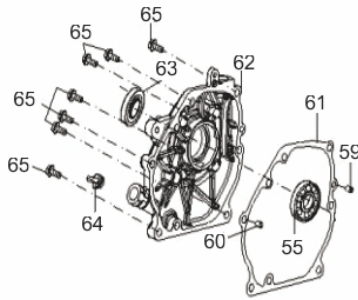

Tampa do Bloco