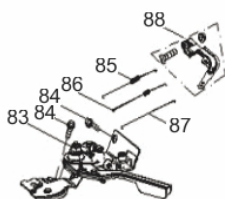

Comando de Válvulas

Ref.	Cód	Descrição	Qtd Prod
5	2603	CONJ BALANCIM/7.0 PLUS	2
6	469	CONTRA PORCA BALANCIM/G	2
7	468	PORCA BALANCIM/G	2
8	2547	BALANCIM G7.0 PLUS	2
9	466	PARAF REGULAGEM BALANCIM	2
10	476	PLACA GUIA DAS VARETAS/G	1
11	473	PRATO MOLA ADMISSAO/G	1
12	475	PASTILHA DA VALVULA/G	1
13	474	PRATO MOLA ESCAPE/G	1
14	472	MOLA DA VALVULA/G	2
15	5131	RETENTOR VALVULA	1
39	2563	VARETA VALVULA/G	2
40	2564	VALVULA ESCAPE/G	1
41	2566	VALVULA ADMISSAO/G	1
42	2565	TUCHO VALVULA/G 7.0 PLUS	2
54	2573	ARVORE COMANDO/G 7.0 PLUS	1

Escape

Ref.	Cód	Descrição	Qtd Prod
20	2551	JUNTA ESCAPE/G	1
21	2553	PORCA M8X1.25 SEX	2
22	5135	ESCAPE COMPLETO	1
23	5136	PROTETOR DO TUBO ESCAPE	1
24	5137	PARAF M6X1X8MM- ZN PR	3

Filtro de ar

Ref.	Cód	Descrição	Qtd Prod
31.a	5141	CONJ FILTRO DE AR	1
31.b	7415	CONJ FILTRO DE AR C/PORCA	1
32.a	5142	CORPO FILTRO AR/G	1
32.b	7417	CORPO FILTRO AR C/PORCA	1
33	5143	ESPONJA FILTRO AR	1
34	5144	ELEMENTO FILTRO AR S/ESP.	1
35.a	5145	CAPA FILTRO AR	1
35.b	7416	CAPA FILTRO AR C/PORCA	1
36	5146	PORCA M6 FLANG.FILTRO AR	2

Sistema de Aceleração

Ref.	Cód	Descrição	Qtd Prod
83	581	CONJ ACELERACAO COMPL/G	1
84	5170	PARAF M6X0.8X12MM- ZN BR	2
85	5171	MOLA RETORNO LONGA/G	1
86	5172	MOLA RETORNO ALAV CARB/G	1
87	580	HASTE LIGACAO/G	1
88	5173	CONJ ALAV.RAR/G 7.0 MAST	1