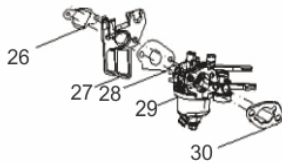

Ref.	Cód	Descrição	Qtd Prod
26	5138	JUNTA COLETOR ADMISSAO	1
27	519	COLETOR ADMISSAO/G	1
28	5139	JUNTA CARBURADOR	1
29	5140	CARBURADOR COMPLETO	1
30	525	JUNTA ESPACADORA/G	1
	2541	COPO FILTRO DECANTACAO/G	1
	3907	ANEL O-RING BUJAO	1