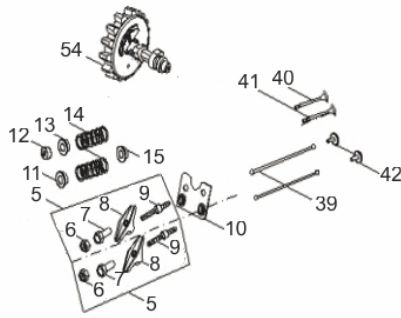

Comando de Válvulas

Ref.	Cód	Descrição	Qtd Prod
5	2603	CONJ BALANCIM/7.0 PLUS	2
6	469	CONTRA PORCA BALANCIM/G	2
7	468	PORCA BALANCIM/G	2
8	2547	BALANCIM G7.0 PLUS	2
9	466	PARAF REGULAGEM BALANCIM	2
10	476	PLACA GUIA DAS VARETAS/G	1
11	473	PRATO MOLA ADMISSAO/G	1
12	475	PASTILHA DA VALVULA/G	1
13	474	PRATO MOLA ESCAPE/G	1
14	472	MOLA DA VALVULA/G	2
15	5131	RETENTOR VALVULA	1
39	2563	VARETA VALVULA/G	2
40	2564	VALVULA ESCAPE/G	1
41	2566	VALVULA ADMISSAO/G	1
42	2565	TUCHO VALVULA/G 7.0 PLUS	2
54	2573	ARVORE COMANDO/G 7.0 PLUS	1