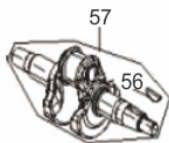

Virabrequim

Ref.	Cód	Descrição	Qtd Prod
56	5153	CHAVETA DO VOLANTE	1
57	5154	EIXO VIRABREQUIM	1