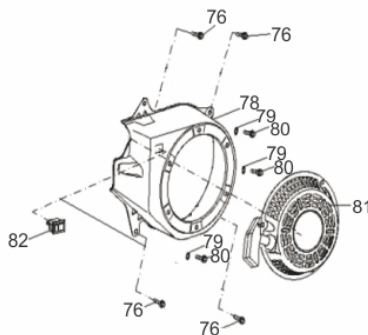

Carenagem

Ref.	Cód	Descrição	Qtd Prod
76	5170	PARAF M6X0.8X12MM- ZN BR	4
78	5165	CARENAGEM G7.0 MASTER	1
79	5166	ARRUELA M6 CARENAGEM	3
80	5167	PARAF M6X1X10MM- ZN BR	3
81	5168	RETRATIL COMPLETO	1
82	5169	CHAVE LIGA/DESLIGA	1