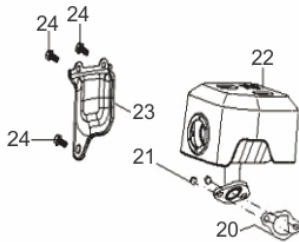

Escape

Ref.	Cód	Descrição	Qtd Prod
20	2551	JUNTA ESCAPE/G	1
21	2553	PORCA M8X1.25 SEX	2
22	5135	ESCAPE COMPLETO	1
23	5136	PROTETOR DO TUBO ESCAPE	1
24	5137	PARAF M6X1X8MM- ZN PR	3

Filtro de ar