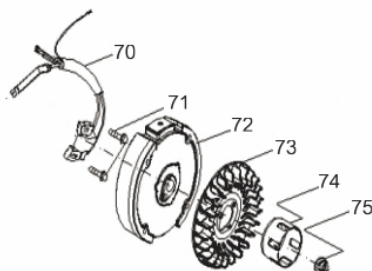

Volante - Bobina

Ref.	Cód	Descrição	Qtd Prod
70	5160	BOBINA IGNICAO G7.0 MAST	1
71	5161	PARAF M6X1X25MM- ZN BR	2
72	5162	VOLANTE MAGNETICO/G	1
73	5163	VENTOINHA VOLANTE/G	1
74	567	CUBO PARTIDA/G	1
75	5164	PORCA M14X1.5 VOLANTE	1