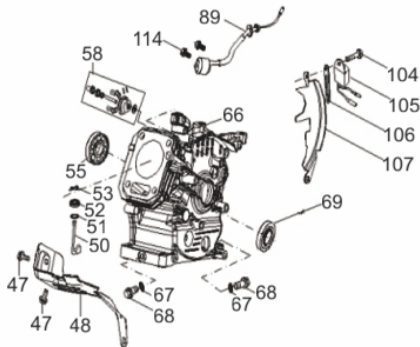

MOTOBOMBA BFG 3" SP

60727

Capacidade do Tanque (L)	2,0
Consumo Médio (L/h)	1,58
Cilindrada (cm ³)	208
Curso do Pistão (mm)	54
Diâmetro do Cilindro (mm)	70
Potência do Motor (cv/rpm)	7,0 cv/ 3.600
Reservatório do Carter (ml)	600
Taxa de Compressão	8,5:1
Torque Máximo (kgfm/rpm)	1,35/2500
Altura Manométrica Máxima (MCA)	25
Diâmetro do Rotor (mm)	120
Dimensões CxLxA (mm)	555x495x455
Número de Rotores	1
Sucção e Recalque (")	3" x 3"
Peso (kg)	36
Vazão Máxima (m ³ /h)	60

Anéis-Pistão-Biela

Ref.	Cód	Descrição	Qtd Prod
43	5148	JOGO ANEIS PISTAO	1
44	459	ANEL TRAVA PISTAO 6.5/8.0	2
45	5149	PISTAO	1
46	2569	PINO PISTAO/G 7.0 PLUS	1
49	2571	BIELA COMPL 7.0CV	1

Bloco Cilindro

Ref.	Cód	Descrição	Qtd Prod
47	5170	PARAF M6X0.8X12MM- ZN BR	2
48	5151	CHAPA DEFLETORA	1
50	5152	BRACO RAR G7.0	1
51	2572	ARRUELA DO R.A.R/G 7.0 PL	1
52	1787	RETENTOR 6X11X4MM	1
53	481	GRAMPO BRACO RAR/G	1
55	449	ROL ESF 6205 VIRABREQUI/G	1
58	5155	CONJ RAR G7.0 MASTER	1
66	5159	CARCACA-CILINDRO/G	1
67	2582	ARRUELA DRENO DE OLEO/G	2
68	484	PARAF M10X1.25X15MM-ZN BR	2
69	2470	RETENTOR 25X41X6MM	1
89	5174	INTERRUPTOR NIVEL OLEO	1
104	506	PARAF M6X1X20MM- ZN BR	1
105	437	RELE INTERRUPT.NIVEL OLEO	1
106	1298	GRAMPO DE FIXACAO FIOS/G	1
107	2602	CHAPA LATERAL/C.CIVIL	1
114	5195	PARAF M6X1X16MM- ZN BR	2

Bombeador

Ref.	Cód	Descrição	Qtd Prod
2	7752	TAMPA RALO DE FUNDO	1
3	7753	CONECTOR RALO DE FUNDO	1
4	367	ABRACAD 3 POL/D	3
5	364	ADAPTADOR 3 POL/G/D	2
6	7754	FLANGE ROSQUEADA	2
7	363	ANEL O-RING DO ADAP 3 POL	2
8	7755	PARAF T DA CARCACA	6
10	276	BUJAO DE VEDACAO/G/D	2
11	200	ANEL PORTA ROTOR 2"/G	2
12	7756	CARCACA DA BOMBA	1
13	7757	VALVULA DE ENTRADA	1
14	7758	ANEL O-RING TAMPA	1
15	7759	PORTA ROTOR	1
16	7760	ANEL O-RING PORTA ROTOR	1
17	7761	ROTOR	1
18	7762	SELO MECANICO	1
19	625	PARAF M8X1.25X35MM- ZN BR	4
20	7763	ARRUELA 8X1.5X16	4
21	7764	TAMPA DA BOMBA	1
23	96	PORCA M8X1.25- SX FL	6
26	543	PORCA M6X1- SX FL ZN BR	4