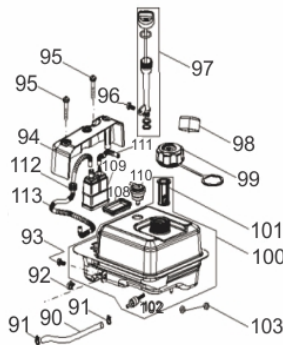

Escape

Ref.	Cód	Descrição	Qtd Prod
20	2551	JUNTA ESCAPE/G	1
21	2553	PORCA M8X1.25 SEX	2
22	5135	ESCAPE COMPLETO	1
23	5136	PROTETOR DO TUBO ESCAPE	1
24	5137	PARAF M6X1X8MM- ZN PR	3

Filtro de ar

Ref.	Cód	Descrição	Qtd Prod
31.a	5141	CONJ FILTRO DE AR	1
31.b	7415	CONJ FILTRO DE AR C/PORCA	1
32.a	5142	CORPO FILTRO AR/G	1
32.b	7417	CORPO FILTRO AR C/PORCA	1
33	5143	ESPONJA FILTRO AR	1
34	5144	ELEMENTO FILTRO AR S/ESP.	1
35.a	5145	CAPA FILTRO AR	1
35.b	7416	CAPA FILTRO AR C/PORCA	1
36	5146	PORCA M6 FLANG.FILTRO AR	2

Sistema de Aceleração

Ref.	Cód	Descrição	Qtd Prod
83	581	CONJ ACELERACAO COMPL/G	1
84	5170	PARAF M6X0.8X12MM- ZN BR	2
85	5171	MOLA RETORNO LONGA/G	1
86	5172	MOLA RETORNO ALAV CARB/G	1
87	580	HASTE LIGACAO/G	1
88	5173	CONJ ALAV.RAR/G 7.0 MAST	1

Tampa do Bloco

Ref.	Cód	Descrição	Qtd Prod
55	449	ROL ESF 6205 VIRABREQUI/G	1
59	2577	PINO 7X14MM GUIA TAMPA	1
60	2578	PINO 9X14MM GUIA TAMPA	1
61	5156	JUNTA TAMPA CARCACA	1
62	5157	TAMPA DA CARCACA	1
63	446	RETENTOR 25X41.25X6MM	1
64	455	TAMPA OL-ANEL/G	1
65	451	PARAF M8X1.25X32MM- ZN BR	7

Tanque de Combustível

Ref.	Cód	Descrição	Qtd Prod
90	5175	MANGUEIRA COMBUSTIVEL	1
91	5176	ANEL ELASTICO 9.5X8	2
92	5177	GRAMPO DOS FIOS	1
93/96	5170	PARAF M6X0.8X12MM- ZN BR	2
94	5179	TAMPA DO CANISTER TANQUE	1
95	5180	PARAF TAMPA CANISTER	2
97	5181	VARETA NIVEL OLEO	1
98	5182	PROTETOR TANQUE	1
99	5183	TAMPA TANQUE COMBUSTIVEL	1
100	5184	TANQUE COMBUSTIVEL	1
101	5185	PENEIRA DO TANQUE	1
102	5186	PENEIRA DE SAIDA TANQUE	1
103	5187	PORCA M6 - SX FL BR	2
108	5189	COXIM DO TANQUE	1
111	5192	MANGUEIRA TUBULACAO	1
112	5193	COXIM BORRACHA	1
113	5194	MANGUEIRA COMBUSTIVEL	1