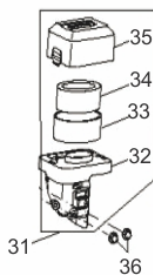

Comando de Válvulas

Ref.	Cód	Descrição	Qtd Prod
5	2603	CONJ BALANCIM/7.0 PLUS	2
6	469	CONTRA PORCA BALANCIM/G	2
7	468	PORCA BALANCIM/G	2
8	2547	BALANCIM G7.0 PLUS	2
9	466	PARAF REGULAGEM BALANCIM	2
10	476	PLACA GUIA DAS VARETAS/G	1
11	473	PRATO MOLA ADMISSAO/G	1
12	475	PASTILHA DA VALVULA/G	1
13	474	PRATO MOLA ESCAPE/G	1
14	472	MOLA DA VALVULA/G	2
15	5131	RETENTOR VALVULA	1
39	2563	VARETA VALVULA/G	2
40	2564	VALVULA ESCAPE/G	1
41	2566	VALVULA ADMISSAO/G	1
42	2565	TUCHO VALVULA/G 7.0 PLUS	2
54	2573	ARVORE COMANDO/G 7.0 PLUS	1

Escape

Ref.	Cód	Descrição	Qtd Prod
20	2551	JUNTA ESCAPE/G	1
21	2553	PORCA M8X1.25 SEX	2
22	5135	ESCAPE COMPLETO	1
23	5136	PROTETOR DO TUBO ESCAPE	1
24	5137	PARAF M6X1X8MM- ZN PR	3

Filtro de ar

Ref.	Cód	Descrição	Qtd Prod
31.a	5141	CONJ FILTRO DE AR	1
31.b	7415	CONJ FILTRO DE AR C/PORCA	1
32.a	5142	CORPO FILTRO AR/G	1
32.b	7417	CORPO FILTRO AR C/PORCA	1
33	5143	ESPONJA FILTRO AR	1
34	5144	ELEMENTO FILTRO AR S/ESP.	1
35.a	5145	CAPA FILTRO AR	1
35.b	7416	CAPA FILTRO AR C/PORCA	1
36	5146	PORCA M6 FLANG.FILTRO AR	2