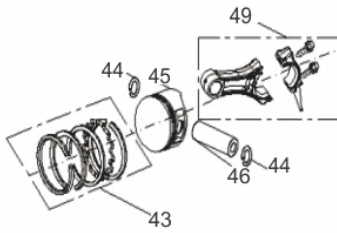

MOTOBOMBA BFG 3" SP

60727

Capacidade do Tanque (L)	2,0
Consumo Médio (L/h)	1,58
Cilindrada (cm ³)	208
Curso do Pistão (mm)	54
Diâmetro do Cilindro (mm)	70
Potência do Motor (cv/rpm)	7,0 cv/ 3.600
Reservatório do Carter (ml)	600
Taxa de Compressão	8,5:1
Torque Máximo (kgfm/rpm)	1,35/2500
Altura Manométrica Máxima (MCA)	25
Diâmetro do Rotor (mm)	120
Dimensões CxLxA (mm)	555x495x455
Número de Rotores	1
Sucção e Recalque (")	3" x 3"
Peso (kg)	36
Vazão Máxima (m ³ /h)	60

Anéis-Pistão-Biela

Ref.	Cód	Descrição	Qtd Prod
43	5148	JOGO ANEIS PISTAO	1
44	459	ANEL TRAVA PISTAO 6.5/8.0	2
45	5149	PISTAO	1
46	2569	PINO PISTAO/G 7.0 PLUS	1
49	2571	BIELA COMPL 7.0CV	1

Bloco Cilindro

Ref.	Cód	Descrição	Qtd Prod
47	5170	PARAF M6X0.8X12MM- ZN BR	2
48	5151	CHAPA DEFLETORA	1
50	5152	BRACO RAR G7.0	1
51	2572	ARRUELA DO R.A.R/G 7.0 PL	1
52	1787	RETENTOR 6X11X4MM	1
53	481	GRAMPO BRACO RAR/G	1
55	449	ROL ESF 6205 VIRABREQUI/G	1
58	5155	CONJ RAR G7.0 MASTER	1
66	5159	CARCACA-CILINDRO/G	1
67	2582	ARRUELA DRENO DE OLEO/G	2
68	484	PARAF M10X1.25X15MM-ZN BR	2
69	2470	RETENTOR 25X41X6MM	1
89	5174	INTERRUPTOR NIVEL OLEO	1
104	506	PARAF M6X1X20MM- ZN BR	1
105	437	RELE INTERRUPT.NIVEL OLEO	1
106	1298	GRAMPO DE FIXACAO FIOS/G	1
107	2602	CHAPA LATERAL/C.CIVIL	1
114	5195	PARAF M6X1X16MM- ZN BR	2

Tanque de Combustível

Ref.	Cód	Descrição	Qtd Prod
90	5175	MANGUEIRA COMBUSTIVEL	1
91	5176	ANEL ELASTICO 9.5X8	2
92	5177	GRAMPO DOS FIOS	1
93/96	5170	PARAF M6X0.8X12MM- ZN BR	2
94	5179	TAMPA DO CANISTER TANQUE	1
95	5180	PARAF TAMPA CANISTER	2
97	5181	VARETA NIVEL OLEO	1
98	5182	PROTETOR TANQUE	1
99	5183	TAMPA TANQUE COMBUSTIVEL	1
100	5184	TANQUE COMBUSTIVEL	1
101	5185	PENEIRA DO TANQUE	1
102	5186	PENEIRA DE SAIDA TANQUE	1
103	5187	PORCA M6 - SX FL BR	2
108	5189	COXIM DO TANQUE	1
111	5192	MANGUEIRA TUBULACAO	1
112	5193	COXIM BORRACHA	1
113	5194	MANGUEIRA COMBUSTIVEL	1