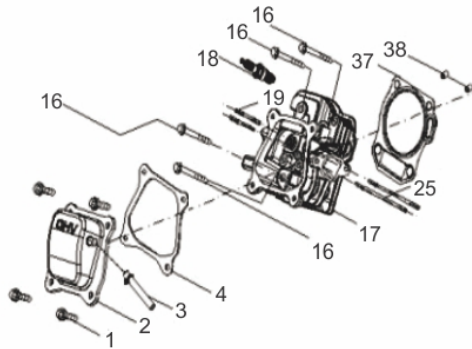

Ref.	Cód	Descrição	Qtd Prod
24	369	PARAF M8X1.25X48MM- ZN BR	4
27	288	COXIM QUADRO BOMB 2P/3P/G	4
25	7766	QUADRO DA BOMBA	1
28	5170	PARAF M6X0.8X12MM- ZN BR	4
29	7767	COXIM LADO BOMBA	2
30	4066	PARAF M8X1.25X18MM- ZN AM	2

Cabeçote

Ref.	Cód	Descrição	Qtd Prod
1	5128	PARAF M6X1X16MM- ZN BR	4
2	5129	TAMPA CABECOTE	1
3	5130	MANGUEIRA RESPIRO	1
4	419	JUNTA TAMPA CABECOTE/G	1
16	5132	PARAF M8X1.25X30- ZN BR	4
17	5133	CABECOTE	1
18	2550	VELA IGNICAO	1
19	429	PRIS M8X1.25X34 ZN BR	2
25	428	PRIS M6X1.0X113MM - ZN BR	2
37	5147	JUNTA CABECOTE	1
38	433	PINO 10X16 GUIA CABECOTE	2

Carburador

Ref.	Cód	Descrição	Qtd Prod
26	5138	JUNTA COLETOR ADMISSAO	1
27	519	COLETOR ADMISSAO/G	1
28	5139	JUNTA CARBURADOR	1
29	5140	CARBURADOR COMPLETO	1
30	525	JUNTA ESPACADORA/G	1
	2541	COPO FILTRO DECANTACAO/G	1
	3907	ANEL O-RING BUJAO	1