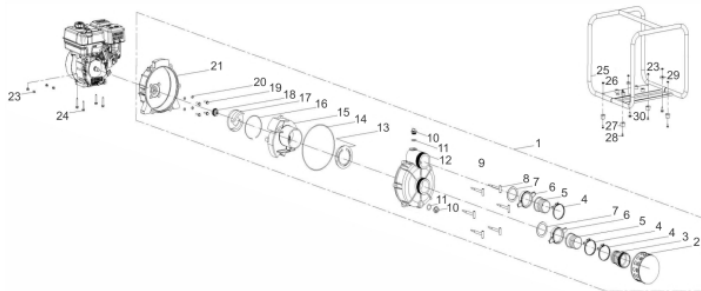

Bombeador

Ref.	Cód	Descrição	Qtd Prod
2	7752	TAMPA RALO DE FUNDO	1
3	7753	CONECTOR RALO DE FUNDO	1
4	367	ABRACAD 3 POL/D	3
5	364	ADAPTADOR 3 POL/G/D	2
6	7754	FLANGE ROSQUEADA	2
7	363	ANEL O-RING DO ADAP 3 POL	2
8	7755	PARAF T DA CARCACA	6
10	276	BUJAO DE VEDACAO/G/D	2
11	200	ANEL PORTA ROTOR 2"/G	2
12	7756	CARCACA DA BOMBA	1
13	7757	VALVULA DE ENTRADA	1
14	7758	ANEL O-RING TAMPA	1
15	7759	PORTA ROTOR	1
16	7760	ANEL O-RING PORTA ROTOR	1
17	7761	ROTOR	1
18	7762	SELO MECANICO	1
19	625	PARAF M8X1.25X35MM- ZN BR	4
20	7763	ARRUELA 8X1.5X16	4
21	7764	TAMPA DA BOMBA	1
23	96	PORCA M8X1.25- SX FL	6
26	543	PORCA M6X1- SX FL ZN BR	4