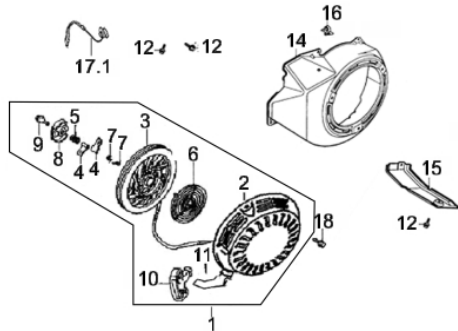

Ref.	Cód	Descrição	Qtd Prod
11	645	PRATO MOLA ESCAPE/G	1
12	646	ASSENTO DA MOLA	1
13	647	PASTILHA DA VALVULA/G	1
14	648	PLACA GUIA DAS VARETAS/G	1
15	649	PARAF REGULAGEM	2
16	469	CONTRA PORCA BALANCIM/G	2
17	650	RETENTOR DE VALVULA/G	1
18	640	ARRUELA ENCOSTO	1

Conjunto Carenagem

Ref.	Cód	Descrição	Qtd Prod
1	741	RETRATIL COMPLETO/G	1
2	742	CARCACA RETRATIL/G	1
3	743	CARRETEL RETRATIL/G	1
4	494	CACHORRETE/G	2
5	655	MOLA TORQUE/G	1
6	656	MOLA RETRATIL/G	1
7	657	MOLA CACHORRETE/G	2
8	496	GUIA CACHORRETE/G	1
9	497	PARAF M5X20MM- ZN AM	1
10	491	PUNHO ARRANQUE/G	1
11	661	CORDA RETRATIL/G	1
12	584	PARAF M6X1X12MM- ZN BR	6
14	745	CARENAGEM G13.0/BFGE 7500	1
15	746	CHAPA DEFLETORA G13.0	1
16	747	ANEL VEDACAO FIO BOBINA/G	1
17	500	CHAVE LIGA/DESLIGA. 1/G	1
18	503	PARAF M6X1X10MM- ZN BR	3