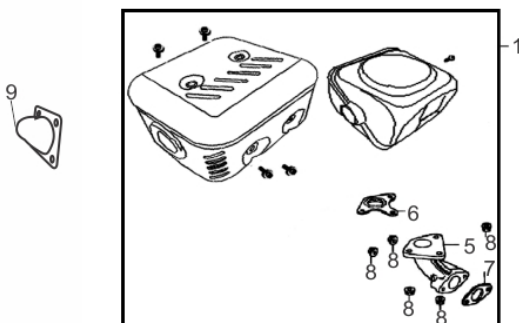

Escape

Ref.	Cód	Descrição	Qtd Prod
1	780	ESCAPE COMPLETO/G	1
5	705	COLETOR ESCAPE/G	1
6	706	JUNTA COLETOR ESCAPE/G	1
7	707	JUNTA ESCAPE/G	1
8	96	PORCA M8X1.25- SX FL	5
9	1220	DIRECIONADOR DE FUMACA/G	1