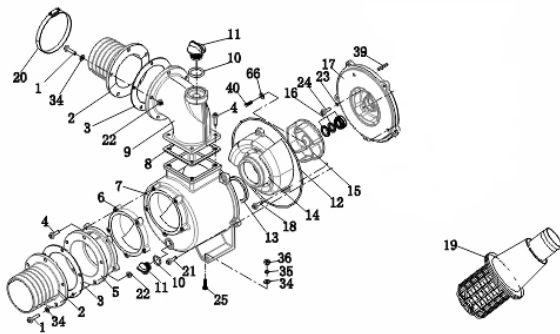

Bombeador

Ref.	Cód	Descrição	Qtd Prod
1	1113	PARAF.M10X1.5X45MM- ZN AM	10
2	13552	ADAPTADOR 6"	2
3	13553	ANEL O-RING DO ADAPTADOR	2
4	6232	PARAF M10X1.25X40MM-ZN PR	9
5	13554	BOCAL DE ENTRADA	1
6	13555	VALVULA DE ENTRADA	1
7	13556	CARCACA DA BOMBA 6"	1
8	13557	ANEL BOCAL DE SAIDA	1
9	13558	BOCAL DE SAIDA 6"	1
10	6647	ANEL O-RING BUJ.VEDACAO	2
11	276	BUJAO DE VEDACAO/G/D	2
12	13561	ANEL O-RING DA TAMPA 6"	1
13	13562	ANEL PORTA ROTOR 6"	1
14	13563	PORTA ROTOR 6"	1
15	13564	ROTOR DA BOMBA 6"	1
16	10690	SELO MECANICO 4" S	1
17	13565	TAMPA DA BOMBA 6"	1
18	231	PARAF M8X1.25X20- ZN BR	4
19	13566	RALO DE FUNDO 6"	1
20	13567	ABRACADEIRA 6"	3
21-25	7582	PARAF M10X1.5X35MM- ZN BR	7
22	8371	PORCA M10X1.5	10