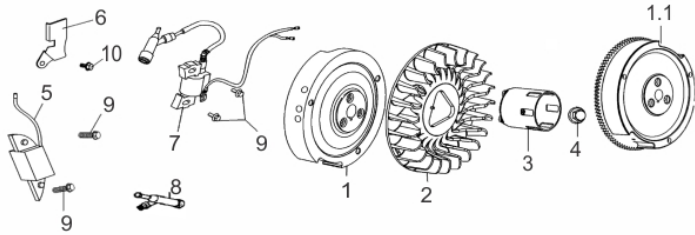

Volante - Bobina

<i>Ref.</i>	<i>Cód</i>	<i>Descrição</i>	<i>Qtd Prod</i>
1	765	VOLANTE MAGNETICO/G	1
2	766	VENTOINHA VOLANTE/G	1
3	767	CUBO PARTIDA/G	1
4	687	PORCA M16X1.5 SX FL SER.	1
7	768	BOBINA IGNICAO G13.0	1
8	928	CACHIMBO DE VELA	1