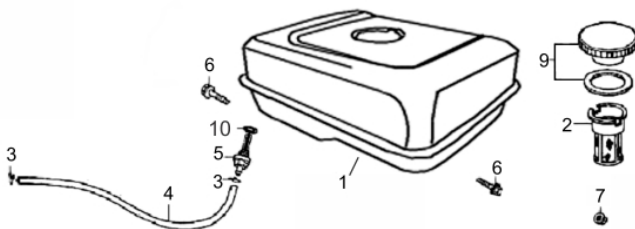

Tanque Combustível

Ref.	Cód	Descrição	Qtd Prod
1	708	TANQUE COMBUSTIVEL	1
2	555	PENEIRA TANQUE/G	1
3	562	ANEL ELASTICO MANG TANQ/G	2
4	710	MANGUEIRA COMBUSTIVEL/G	1
5	559	PENEIRA SAIDA/G	1
6	711	PARAF M8X1.25X25MM- ZN BR	2
7	96	PORCA M8X1.25- SX FL	2
9	557	TAMPA TANQUE COMB/G	1
10	558	ANEL O-RING PENEIRA TAN/G	1