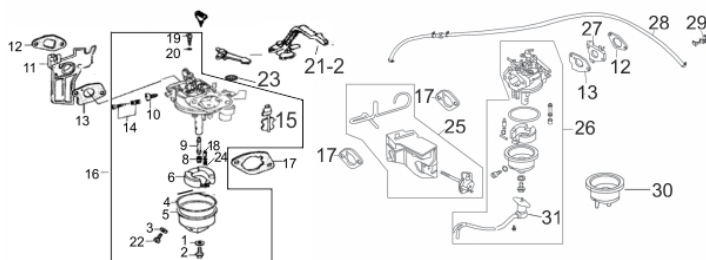

Carburador

Ref.	Cód	Descrição	Qtd Prod
1	509	ANEL PARAFUSO CUBA	1
2	510	PARAF M8X1X10MM- ZN AM	1
3	511	ANEL VEDACAO DRENO	1
4	666	ANEL VEDACAO CUBA CARB/G	1
5	667	CUBA DO CARBURADOR/G	1
6	668	BOIA CARBURADOR G8.0	1
8	752	GICLEUR/G	1
9	753	GICLEUR PRINCIPAL/G	1
10	518	PARAF ACELERAÇÃO 10MM	1
11	755	COLETOR ADMISSAO/G	1
12	756	JUNTA COLETOR/G	1
13	757	JUNTA CARBURADOR	1
14	522	PARAF MISTURA-MOLA/G	1
15	759	BORBOLETA C/EIXO CARBUR/G	1
16	760	CARBURADOR COMPL/G 13/15	1
17	761	JUNTA ESPACADORA/G	2
18	680	AGULHA BOIA CARBURADOR/G	1
19	681	GICLEUR DA BAIXA/G	1
20	528	ANEL O-RING GICLEUR BAIXA	1
21	529	ALAVANCA DO AFOGADOR/G	1
22	530	PARAF M6X1X8MM- ZN AM	1
23	806	ANEL VEDACAO TORNEIRA/G	1
24	2668	MOLA BOIA CARBURADOR/G	1