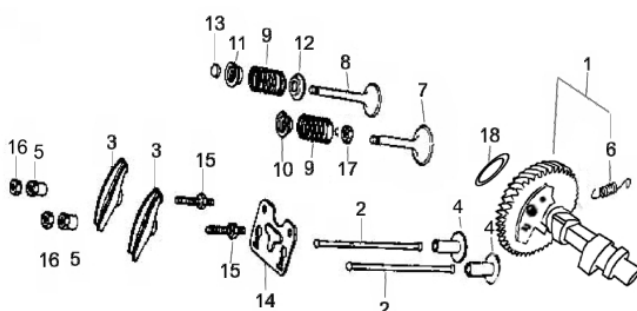

Comando de Válvula

Ref.	Cód	Descrição	Qtd Prod
1	1310	ARVORE COMANDO G15.0	1
2	637	VARETA VALVULA/G	2
3	638	BALANCIM G8.0/13.0/15.0	2
4	639	TUCHO VALVULA/G	2
5	468	PORCA BALANCIM/G	2
6	738	MOLA DO DESCOMPRESSOR/G	1
7	2678	VALVULA ADMISSAO/G	1
8	740	VALVULA ESCAPE/G	1
9	643	MOLA DA VALVULA/G	2
10	644	PRATO MOLA ADMISSAO/G	1