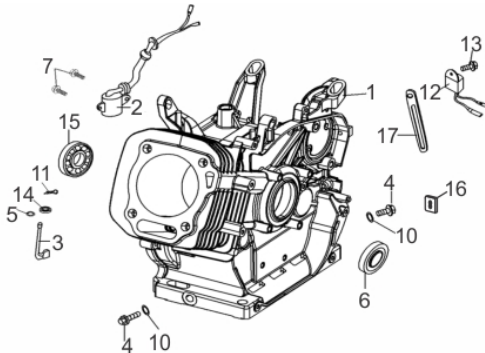

# MOTOBOMBA BFG 6" AUTO ESC.

61511

Tipo	Gasolina 4T, Refrigerado a Ar
Potência Máxima (Cv)(KW/Rpm)	15,0 (11,1/3600)
Cilindrada (cm³)	420
Diâmetro do Cilindro (mm)	90
Curso do Pistão (mm)	66
Taxa de Compressão	8,0:1
Reservatório do Cártter (L)	1,1 / SAE 20W50
Capacidade do Tanque (L)	6,5 / Gasolina Comum
Consumo Médio (L/h)	4,0
Sistema de Alimentação (Tipo)	Carburador (Bóia)
Sistema de Ignição	Eletrônica (CDI)
Sistema de Partida	Manual
Sistema de Lubrificação (Tipo)	Salpico
Filtro de Ar (Tipo)	Elemento de Papel
Pressão Máxima (MCA)	20,0
Vazão Máxima (m³/h)	150,0
Rotor (Ømm/Tipo)	Ø150,0 / Semi-Aberto
Bocais - Sucção X Recalque (pol)	6" X 6"
Eixo (Tipo)	Rosqueado
Observações	Acompanha Conexões e Ralo de Fundo
Dimensões CxLxA (mm)	970 x 570 x 870
Peso Bruto (kg)	108,8
Peso Líquido (kg)	88,8

Bloco Cilindro

Ref.	Cód	Descrição	Qtd Prod
1	1299	CARCACA-CILINDRO/G	1
2	602	INTERRUPTOR NIVEL OLEO/G	1
3	720	BRACO RAR G13.0	1
4	609	PARAF M12X1.5X15MM- ZN BR	2
5	605	ARRUELA BRACO RAR/G	1
6	606	RETENTOR 35X52X7MM	1
7	483	PARAF M6X1X16MM- ZN PR	2
10	608	JUNTA DRENO OLEO/G	2
11	604	GRAMPO BRACO RAR/G	1
12	437	RELE INTERRUPT.NIVEL OLEO	1
13	503	PARAF M6X1X10MM- ZN BR	1
14	607	RETENTOR 8X14X4MM	1
15	39	ROL ESF 6207/ G/D	1
16	747	ANEL VEDACAO FIO BOBINA/G	1
17	1298	GRAMPO DE FIXACAO FIOS/G	1
	6139	JOGO DE JUNTAS/ BFG 15.0	1