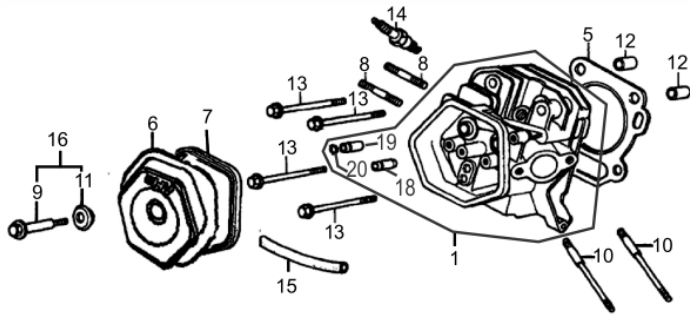

Bloco Cilindro

Ref.	Cód	Descrição	Qtd Prod
1	1299	CARCACA-CILINDRO/G	1
2	602	INTERRUPTOR NIVEL OLEO/G	1
3	720	BRACO RAR G13.0	1
4	609	PARAF M12X1.5X15MM- ZN BR	2
5	605	ARRUELA BRACO RAR/G	1
6	606	RETENTOR 35X52X7MM	1
7	483	PARAF M6X1X16MM- ZN PR	2
10	608	JUNTA DRENO OLEO/G	2
11	604	GRAMPO BRACO RAR/G	1
12	437	RELE INTERRUPT.NIVEL OLEO	1
13	503	PARAF M6X1X10MM- ZN BR	1
14	607	RETENTOR 8X14X4MM	1
15	39	ROL ESF 6207/ G/D	1
16	747	ANEL VEDACAO FIO BOBINA/G	1
17	1298	GRAMPO DE FIXACAO FIOS/G	1
	6139	JOGO DE JUNTAS/ BFG 15.0	1

Bombeador

Ref.	Cód	Descrição	Qtd Prod
1	1113	PARAF.M10X1.5X45MM- ZN AM	10
2	13552	ADAPTADOR 6"	2
3	13553	ANEL O-RING DO ADAPTADOR	2
4	6232	PARAF M10X1.25X40MM-ZN PR	9
5	13554	BOCAL DE ENTRADA	1
6	13555	VALVULA DE ENTRADA	1
7	13556	CARCACA DA BOMBA 6"	1
8	13557	ANEL BOCAL DE SAIDA	1
9	13558	BOCAL DE SAIDA 6"	1
10	6647	ANEL O-RING BUJ.VEDACAO	2
11	276	BUJAO DE VEDACAO/G/D	2
12	13561	ANEL O-RING DA TAMPA 6"	1
13	13562	ANEL PORTA ROTOR 6"	1
14	13563	PORTA ROTOR 6"	1
15	13564	ROTOR DA BOMBA 6"	1
16	10690	SELO MECANICO 4" S	1
17	13565	TAMPA DA BOMBA 6"	1
18	231	PARAF M8X1.25X20- ZN BR	4
19	13566	RALO DE FUNDO 6"	1
20	13567	ABRACADEIRA 6"	3
21-25	7582	PARAF M10X1.5X35MM- ZN BR	7
22	8371	PORCA M10X1.5	10

Cabeçote

Ref.	Cód	Descrição	Qtd Prod
1	1290	CABECOTE G15.0	1
5	1292	JUNTA CABECOTE/G	1
6	590	TAMPA CABECOTE/G	1
7	591	VEDACAO TAMPA	1
8	592	PRIS M8X48.5 ESC/G	2
9	593	PARAF M8X1X65MM- ZN BR	1
10	718	PRIS M6-8X134 CA/G	2
11	595	ARRUELA TAMPA CABECOTE/G	1
12	596	PINO 12X20 GUIA CABECOTE	2
13	597	PARAF M10X1.25X80MM-ZN BR	4
14	430	VELA IGNICAO/G	1
15	598	MANGUEIRA RESPIRO/G	1
16	599	PARAF TAMPA CABECOTE	1
18	702	GUIA VALVULA ADMISSAO/G	1
19	703	GUIA VALVULA ESCAPE/G	1
20	2657	ANEL TRAVA GUIA VALVULA/G	2