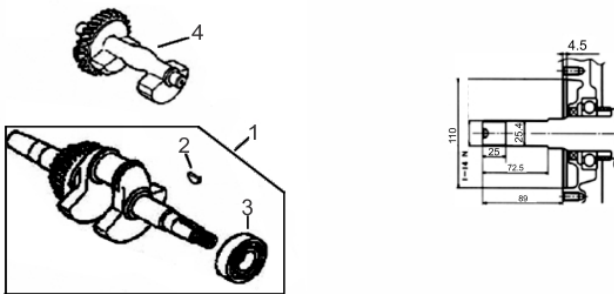

Eixo Virabrequim

Ref.	Cód	Descrição	Qtd Prod
1	8728	EIXO VIRABREQUIM	1
2	457	CHAVETA VOLANTE/G	1
3	39	ROL ESF 6207/ G/D	1
4	731	EIXO BALANCIADOR/G	1