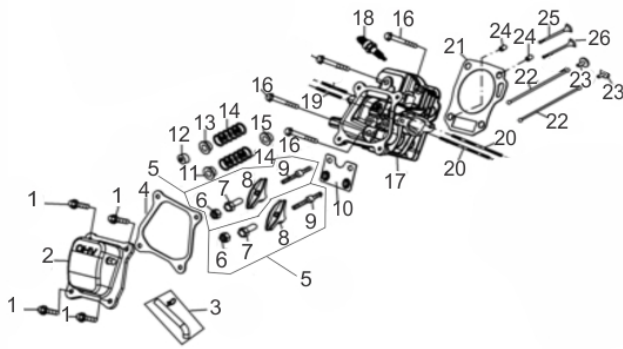

Cabeçote-Comando de Válvulas

Ref.	Cód	Descrição	Qtd Prod
1	2546	PARAF M6X1X16MM- ZN BR	4
2	169	TAMPA CABECOTE 2/G	1
3	548	MANGUEIRA RESPIRO/G	1
4	419	JUNTA TAMPA CABECOTE/G	1
5	2603	CONJ BALANCIM/7.0 PLUS	2
6	469	CONTRA PORCA BALANCIM/G	2
7	468	PORCA BALANCIM/G	2
8	2547	BALANCIM G7.0 PLUS	2
9	649	PARAF REGULAGEM	2
10	476	PLACA GUIA DAS VARETAS/G	1
11	473	PRATO MOLA ADMISSAO/G	1
12	475	PASTILHA DA VALVULA/G	1
13	474	PRATO MOLA ESCAPE/G	1
14	472	MOLA DA VALVULA/G	2
15	479	RETENTOR DE VALVULA/G	1
16	2548	PARAF FIX CABECOTE EXTE/G	4
17	2549	CABECOTE G7.0 PLUS	1
18	2550	VELA IGNICAO	1
19	429	PRIS M8X1.25X34 ZN BR	2
20	2555	PRIS M6X110MM CABECOTE/G	2
21	2562	JUNTA CABECOTE/G 7.0 PLUS	1
22	2563	VARETA VALVULA/G	2
23	2565	TUCHO VALVULA/G 7.0 PLUS	2
24	433	PINO 10X16 GUIA CABECOTE	2
25	2564	VALVULA ESCAPE/G	1
26	2566	VALVULA ADMISSAO/G	1
90	2811	JOGO DE JUNTAS 7.0PLUS	1