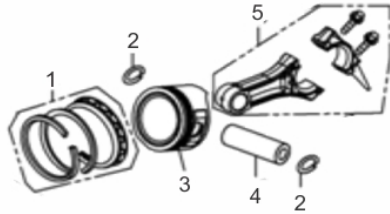

MOTOBOMBA BFG TH18

60712

Capacidade do Tanque (L)	3,6
Consumo Médio (L/h)	1,5
Cilindrada (cm ³)	207,8
Curso do Pistão (mm)	54
Diâmetro do Cilindro (mm)	70
Potência do Motor (cv/rpm)	7,0 cv/ 3.600
Reservatório do Cárter (ml)	600
Taxa de Compressão	8,5:1
Torque Máximo (kgfm/rpm)	1,35/2500
Altura Manométrica Máxima (MCA)	40
Diâmetro do Rotor (mm)	1-147
Dimensões CxLxA (mm)	580x410x440
Número de Rotores	1
Sucção e Recalque (")	2" x 1 ½"
Peso (kg)	33
Vazão Máxima (m ³ /h)	35.0

Anéis-Pistão-Biela

Ref.	Cód	Descrição	Qtd Prod
1	2567	JOGO DE ANEIS/G 7.0 PLUS	1
2	459	ANEL TRAVA PISTAO 6.5/8.0	2
3	2568	PISTAO STD/G 7.0 PLUS	1
4	2569	PINO PISTAO/G 7.0 PLUS	1
5	2571	BIELA COMPL 7.0CV	1

Bloco Cilindro

Ref.	Cód	Descrição	Qtd Prod
1	584	PARAF M6X1X12MM- ZN BR	2
2	2570	CHAPA DEFLETORA/G 7.0 PLU	1
3	482	BRACO RAR G6.5	1
4	2572	ARRUELA DO R.A.R/G 7.0 PL	1
5	1787	RETENTOR 6X11X4MM	1
6	481	GRAMPO BRACO RAR/G	1
7	2573	ARVORE COMANDO/G 7.0 PLUS	1
8	2576	CONJ RAR/G 7.0 PLUS	1
9	4728	CARCACA-CILINDRO/G	1
10	484	PARAF M10X1.25X15MM-ZN BR	2
11	2582	ARRUELA DRENO DE OLEO/G	2
12	446	RETENTOR 25X41.25X6MM	1
13	408	PARAF M6X1X20MM- ZN AM	1
14	2602	CHAPA LATERAL/C.CIVIL	1
15	436	INTERRUPTOR NIVEL OLEO/G	1
16	437	RELE INTERRUPT.NIVEL OLEO	1
17	483	PARAF M6X1X16MM- ZN PR	2
	10977	JOGO DE JUNTAS/G7.0	1