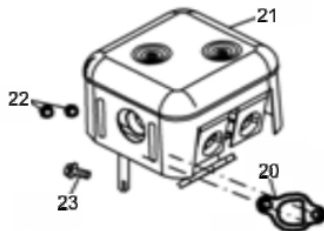

Escape

Ref.	Cód	Descrição	Qtd Prod
	20	2551 JUNTA ESCAPE/G	1
	21	2552 ESCAPE COMPLETO/G	1
	22	2553 PORCA M8X1.25 SEX	2
	23	2554 PARAF M6X1X12MM- ZN BR	23