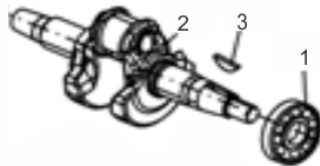

Ref.	Cód	Descrição	Qtd Prod
	1	449 ROL ESF 6205 VIRABREQUI/G	1
	2	2574 EIXO VIRABREQ H/G 7.0 PLU	1
	3	2575 CHAVETA TOMADA FORCA	1