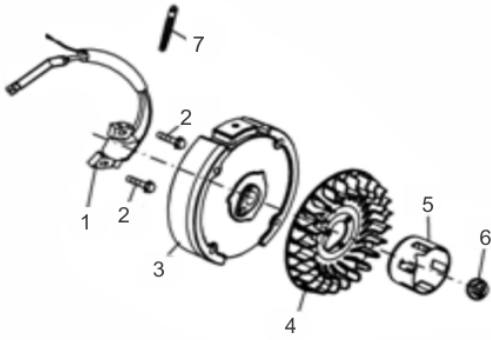

Volante - Bobina

<i>Ref.</i>	<i>Cód</i>	<i>Descrição</i>	<i>Qtd Prod</i>
1	2583	BOBINA IGNICAO/G	1
2	2584	PARAF M6X1X25MM- ZN BR	2
3	2585	VOLANTE MAGNETICO/G 7.0PL	1
4	568	VENTOINHA VOLANTE/G	1
5	567	CUBO PARTIDA/G	1
6	566	PORCA M14X1.5 SEX FL	1
7	1298	GRAMPO DE FIXACAO FIOS/G	1