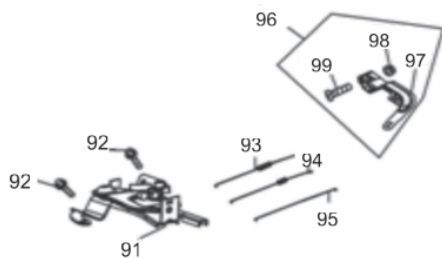

Sistema Aceleração

Ref.	Cód	Descrição	Qtd Prod
91	581	CONJ ACELERACAO COMPL/G	1
92	409	PARAF M6X1X12MM- ZN AM	2
93	576	MOLA RETORNO LONGA 1/G	1
94	578	MOLA RETORNO ALAV CARB/G	1
95	580	HASTE LIGACAO/G	1
96	2595	CONJ ALAV.RAR/G 7.0 PLUS	1
97	2596	ALAVANCA RAR/G 7.0 PLUS	1
98	543	PORCA M6X1- SX FL ZN BR	1
99	575	PARAF M6X1X22MM- ZN AM	1