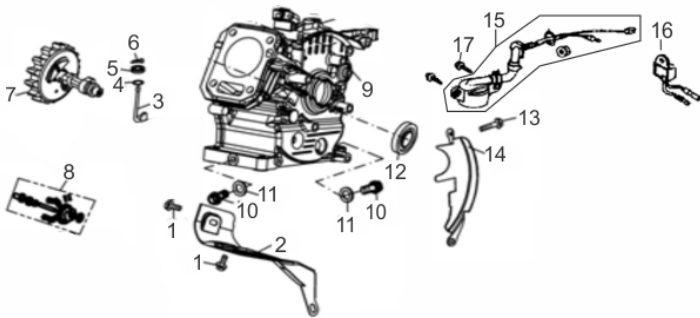

MOTOBOMBA BFG TH18

60712

Capacidade do Tanque (L)	3,6
Consumo Médio (L/h)	1,5
Cilindrada (cm ³)	207,8
Curso do Pistão (mm)	54
Diâmetro do Cilindro (mm)	70
Potência do Motor (cv/rpm)	7,0 cv/ 3.600
Reservatório do Cárter (ml)	600
Taxa de Compressão	8,5:1
Torque Máximo (kgfm/rpm)	1,35/2500
Altura Manométrica Máxima (MCA)	40
Diâmetro do Rotor (mm)	1-147
Dimensões CxLxA (mm)	580x410x440
Número de Rotores	1
Sucção e Recalque (")	2" x 1 ½"
Peso (kg)	33
Vazão Máxima (m ³ /h)	35.0

Bloco Cilindro

Ref.	Cód	Descrição	Qtd Prod
1	584	PARAF M6X1X12MM- ZN BR	2
2	2570	CHAPA DEFLETORA/G 7.0 PLU	1
3	482	BRACO RAR G6.5	1
4	2572	ARRUELA DO R.A.R/G 7.0 PL	1
5	1787	RETENTOR 6X11X4MM	1
6	481	GRAMPO BRACO RAR/G	1
7	2573	ARVORE COMANDO/G 7.0 PLUS	1
8	2576	CONJ RAR/G 7.0 PLUS	1
9	4728	CARCACA-CILINDRO/G	1
10	484	PARAF M10X1.25X15MM-ZN BR	2
11	2582	ARRUELA DRENO DE OLEO/G	2
12	446	RETENTOR 25X41.25X6MM	1
13	408	PARAF M6X1X20MM- ZN AM	1
14	2602	CHAPA LATERAL/C.CIVIL	1
15	436	INTERRUPTOR NIVEL OLEO/G	1
16	437	RELE INTERRUPT.NIVEL OLEO	1
17	483	PARAF M6X1X16MM- ZN PR	2
	10977	JOGO DE JUNTAS/G7.0	1

Carburador

Ref.	Cód	Descrição	Qtd Prod
1	509	ANEL PARAFUSO CUBA	1
2	510	PARAF M8X1X10MM- ZN AM	1
3	511	ANEL VEDACAO DRENO	1
4	512	ANEL VEDACAO CUBA CARB/G	1
5	513	CUBA DO CARBURADOR/G	1
6	514	BOIA CARBURADOR G6.5	1
8	516	GICLEUR/G	1
9	517	GICLEUR PRINCIPAL/G	1
10	518	PARAF ACELERAÇÃO 10MM	1
11	519	COLETOR ADMISSAO/G	1
12	2556	JUNTA COLETOR/G	1
13	521	JUNTA CARBURADOR	1
14	522	PARAF MISTURA-MOLA/G	1
15	2869	BORBOLETA AFOGADOR/G	1
15.a	2070	EIXO ACELER.C/BORB.CARB/G	1
16	2557	CARBURADOR COMP/G 7.0	1
17	525	JUNTA ESPACADORA/G	1
18	526	AGULHA BOIA CARBURADOR/G	1
19	527	GICLEUR DA BAIXA/G	1
20	528	ANEL O-RING GICLEUR BAIXA	1
21	529	ALAVANCA DO AFOGADOR/G	1
22	530	PARAF M6X1X8MM- ZN AM	1
23	806	ANEL VEDACAO TORNEIRA/G	1
24	2668	MOLA BOIA CARBURADOR/G	1