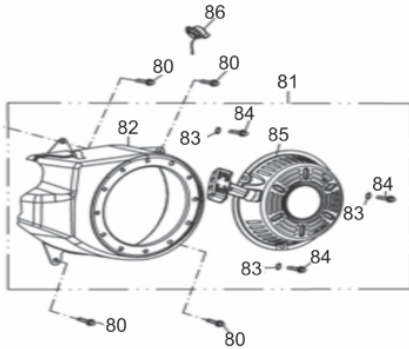

Ref.	Cód	Descrição	Qtd Prod
	3290	BORBOLETA ACELERAD./G	1
	3292	PARAF BORBOLETA ACEL./G	1
	2870	EIXO BORB.AFOGADOR/G	1
	2541	COPO FILTRO DECANTACAO/G	1
	3907	ANEL O-RING BUJAO	1

Conjunto Carenagem - Retrátil

Ref.	Cód	Descrição	Qtd Prod
	80	584 PARAF M6X1X12MM- ZN BR	4
	81	2588 CARENAGEM COMPL/G7.0PLUS	1
	82	2589 CARENAGEM/G 7.0 PLUS	1
	83	2590 ARRUELA DA CARENAGEM/G	3
	84	507 PARAF M6X1X10MM- ZN BR	3
	85	2605 RETRATIL COMPLETO/G7.0PLU	1
	86	500 CHAVE LIGA/DESLIGA.1/G	1
	494	CACHORRETE/G	2
	489	MOLA RETRATIL/G	1

Eixo Virabrequim

Ref.	Cód	Descrição	Qtd Prod
	1	449 ROL ESF 6205 VIRABREQUI/G	1
	2	2574 EIXO VIRABREQ H/G 7.0 PLU	1
	3	2575 CHAVETA TOMADA FORCA	1