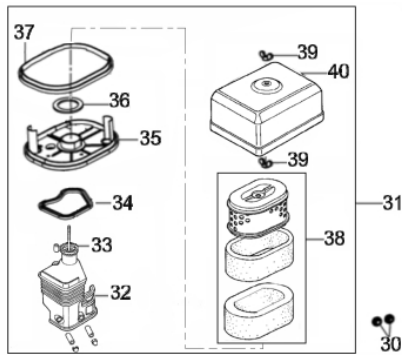

Filtro de ar