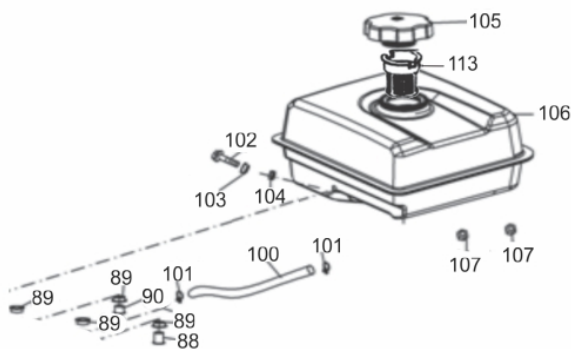

Tanque Combustível