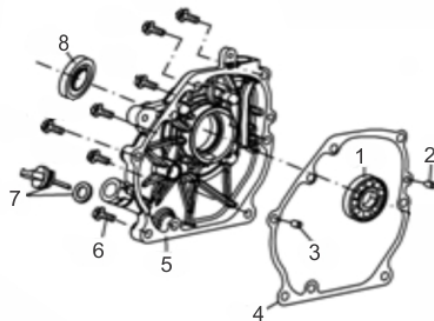

Tampa do Bloco