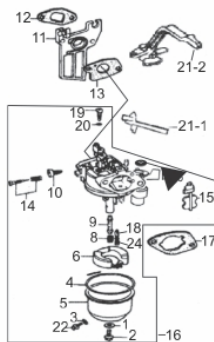

Carburador

Ref.	Cód	Descrição	Qtd Prod
1	509	ANEL PARAFUSO CUBA	1
2	510	PARAF M8X1X10MM- ZN AM	1
3	511	ANEL VEDACAO DRENO	1
4	512	ANEL VEDACAO CUBA CARB/G	1
5	513	CUBA DO CARBURADOR/G	1
6	514	BOIA CARBURADOR G6.5	1
8	516	GICLEUR/G	1
9	517	GICLEUR PRINCIPAL/G	1
10	518	PARAF ACELERAÇÃO 10MM	1
11	519	COLETOR ADMISSAO/G	1
12	2556	JUNTA COLETOR/G	1
13	521	JUNTA CARBURADOR	1
14	522	PARAF MISTURA-MOLA/G	1
15	2869	BORBOLETA AFOGADOR/G	1
15.a	2070	EIXO ACELER.C/BORB.CARB/G	1
16	2557	CARBURADOR COMP/G 7.0	1
17	525	JUNTA ESPACADORA/G	1
18	526	AGULHA BOIA CARBURADOR/G	1
19	527	GICLEUR DA BAIXA/G	1
20	528	ANEL O-RING GICLEUR BAIXA	1
21	529	ALAVANCA DO AFOGADOR/G	1
22	530	PARAF M6X1X8MM- ZN AM	1
23	806	ANEL VEDACAO TORNEIRA/G	1
24	2668	MOLA BOIA CARBURADOR/G	1