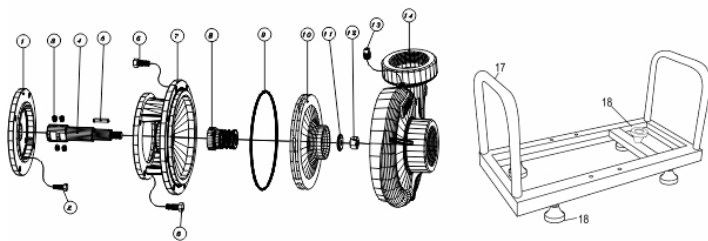

Bombeador

Ref.	Cód	Descrição	Qtd Prod
1	6792	TAMPA INTERMEDIARIA P15/2	1
2	1232	PARAF M8X1.25X25- ZN AM	4
3	1366	PARAF 5/16X5/16	4
4	10046	ALONGADOR	1
5	10045	CHAVETA 3/16"X 28MM	1
6	1381	PARAF 3/8P X7/8P	12
7	10044	TAMPA INTERMED. (VERDE)	1
8	10043	SELO MECANICO 1" T21	1
9	1385	ANEL O-RING 177,39x3,5	1
10	10041	ROTOR THS-18 (147MM)	1
11	10040	ARRUELA LISA THS-18	1
12	10039	PORCA LATAO 1/2" UNF	1
13	1363	BUJAO 1/4 POL BSP	1
14	10038	CARCACA BOMBA (VERDE)	1
17	856	QUADRO BOMBA BFD 3X2 POL	1
18	857	COXIM MICRO II	5