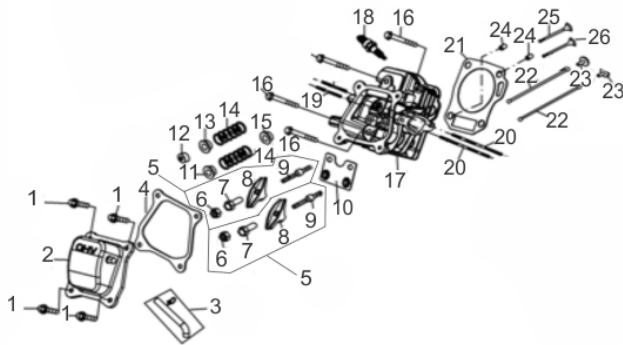

Ref.	Cód	Descrição	Qtd Prod
23	13590	COXIM DA BOMBA	4
24	13591	QUADRO DA BOMBA	1
25	584	PARAF M6X1X12MM- ZN BR	4
26	13592	COXIM DO QUADRO	4

Cabecote-Comando de Válvulas

Ref.	Cód	Descrição	Qtd Prod
1	427	PARAF M6X1X14MM- ZN BR	4
2	169	TAMPA CABECOTE 2/G	1
3	548	MANGUEIRA RESPIRO/G	1
4	419	JUNTA TAMPA CABECOTE/G	1
6	469	CONTRA PORCA BALANCIM/G	2
7	468	PORCA BALANCIM/G	2
8	467	BALANCIM G6.5	2
9	466	PARAF REGULAGEM BALANCIM	2
10	476	PLACA GUIA DAS VARETAS/G	1
11	473	PRATO MOLA ADMISSAO/G	1
12	475	PASTILHA DA VALVULA/G	1
13	474	PRATO MOLA ESCAPE/G	1
14	472	MOLA DA VALVULA/G	2
15	479	RETENTOR DE VALVULA/G	1
16	420	PARAF M8X1.25X55MM- ZN BR	4
17	4155	CABECOTE	1
18	430	VELA IGNICAO/G	1
19	429	PRIS M8X1.25X34 ZN BR	2
20	428	PRIS M6X1.0X113MM - ZN BR	2
21	4156	JUNTA CABECOTE	1
22	465	VARETA VALVULA/G	2
23	478	TUCHO VALVULA/G	2
24	433	PINO 10X16 GUIA CABECOTE	2
25	471	VALVULA ESCAPE/G	1
26	470	VALVULA ADMISSAO/G	1