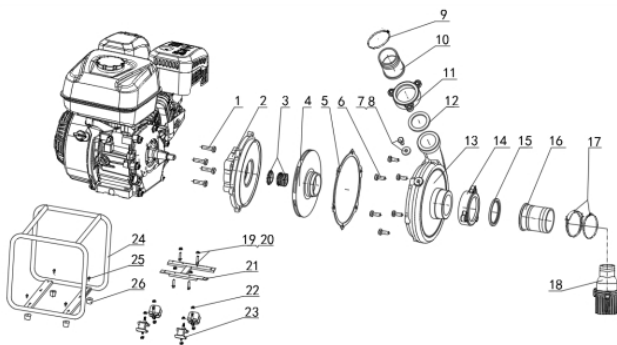

Bloco Cilindro

Ref.	Cód	Descrição	Qtd Prod
1	584	PARAF M6X1X12MM- ZN BR	2
2	2570	CHAPA DEFLETORA/G 7.0 PLU	1
3	482	BRACO RAR G6.5	1
4	2572	ARRUELA DO R.A.R/G 7.0 PL	1
5	1787	RETENTOR 6X11X4MM	1
6	481	GRAMPO BRACO RAR/G	1
7	458	ARVORE COMANDO G6.5	1
8	434	CONJ RAR G6.5	1
9	12868	CARCACA CILINDRO	1
10	484	PARAF M10X1.25X15MM-ZN BR	2
11	2582	ARRUELA DRENO DE OLEO/G	2
12	446	RETENTOR 25X41.25X6MM	1
13	408	PARAF M6X1X20MM- ZN AM	1
14	2602	CHAPA LATERAL/C.CIVIL	1
15	436	INTERRUPTOR NIVEL OLEO/G	1
16	437	RELE INTERRUPT.NIVEL OLEO	1
17	483	PARAF M6X1X16MM- ZN PR	2
10977		JOGO DE JUNTAS/G7.0	1

Bombeador

Ref.	Cód	Descrição	Qtd Prod
1	1023	PARAF M8X1.25X30MM- ZN AM	4
2	13576	TAMPA DA CARCAA	1
3	13577	SELO MECANICO	1
4	13578	ROTOR	1
5	13579	ANEL O-RING DA BOMBA	1
6	1265	PARAF M8X1.25X16MM- ZN BR	6
7	13580	ARRUELA, BUJAO 8X15MM	1
8	1245	PARAF M8X1.25X16- ZN AM	1
9	7579	ABRACADEIRA 2"	1
10	13581	ADAPTADOR SAIDA BOMBA	1
11	13582	FLANGE ROSQUEADA SAIDA	1
12	13583	ANEL O-RING SAIDA ADAPT.	1
13	13584	CARCACA DA BOMBA	1
14	13585	FLANGE ROSQUEADA	1
15	13586	ANEL O-RING ENTRADA ADAPT	1
16	13587	ADAPTADOR ENTRADA BOMBA	1
17	7572	ABRACADEIRA 2.1/2" X 2"	2
18	13588	VALVULA DE PE	1
19/22	1045	PORCA M8X1.25 SEX	12
20	625	PARAF M8X1.25X35MM- ZN BR	4
21	13589	SUPORTE DA BOMBA	1

Tanque de Combustível

Ref.	Cód	Descrição	Qtd Prod
2	555	PENEIRA TANQUE/G	1
4.1	2600	TAMPA TANQUE COMB.	1
4.2	557	TAMPA TANQUE COMB/G	1
5	558	ANEL O-RING PENEIRA TAN/G	2
6	559	PENEIRA SAIDA/G	1
7	560	PARAF M6X1X28MM- ZN BR	1
8	561	MANGUEIRA COMBUSTIVEL/G	1
9	562	ANEL ELASTICO MANG TANQ/G	2
10	4474	TANQUE COMB.-ROSCA/G	1