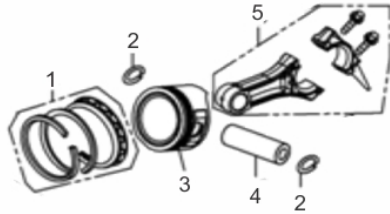

MOTOBOMBA BFG 2.1/2"X 2"

60619

Anéis-Pistão-Biela

Ref.	Cód	Descrição	Qtd Prod
1	4159	JOGO DE ANEIS	1
2	459	ANEL TRAVA PISTAO 6.5/8.0	2
3	4160	PISTAO	1
4	461	PINO DO PISTAO/G	1
5	4158	BIELA COMPL G7.0(920MAST)	1
6	462	PARAF M7X1.0X32MM- ZN PR	1

Bloco Cilindro

Ref.	Cód	Descrição	Qtd Prod
1	584	PARAF M6X1X12MM- ZN BR	2
2	2570	CHAPA DEFLETORA/G 7.0 PLU	1
3	482	BRACO RAR G6.5	1
4	2572	ARRUELA DO R.A.R/G 7.0 PL	1
5	1787	RETENTOR 6X11X4MM	1
6	481	GRAMPO BRACO RAR/G	1
7	458	ARVORE COMANDO G6.5	1
8	434	CONJ RAR G6.5	1
9	12868	CARCACA CILINDRO	1
10	484	PARAF M10X1.25X15MM-ZN BR	2
11	2582	ARRUELA DRENO DE OLEO/G	2
12	446	RETENTOR 25X41.25X6MM	1
13	408	PARAF M6X1X20MM- ZN AM	1
14	2602	CHAPA LATERAL/C.CIVIL	1
15	436	INTERRUPTOR NIVEL OLEO/G	1
16	437	RELE INTERRUPT.NIVEL OLEO	1
17	483	PARAF M6X1X16MM- ZN PR	2
10977		JOGO DE JUNTAS/G7.0	1

Bombeador

Ref.	Cód	Descrição	Qtd Prod
1	1023	PARAF M8X1.25X30MM- ZN AM	4
2	13576	TAMPA DA CARCAA	1
3	13577	SELO MECANICO	1
4	13578	ROTOR	1
5	13579	ANEL O-RING DA BOMBA	1
6	1265	PARAF M8X1.25X16MM- ZN BR	6
7	13580	ARRUELA, BUJAO 8X15MM	1
8	1245	PARAF M8X1.25X16- ZN AM	1
9	7579	ABRACADEIRA 2"	1
10	13581	ADAPTADOR SAIDA BOMBA	1
11	13582	FLANGE ROSQUEADA SAIDA	1
12	13583	ANEL O-RING SAIDA ADAPT.	1
13	13584	CARCACA DA BOMBA	1
14	13585	FLANGE ROSQUEADA	1
15	13586	ANEL O-RING ENTRADA ADAPT	1
16	13587	ADAPTADOR ENTRADA BOMBA	1
17	7572	ABRACADEIRA 2.1/2" X 2"	2
18	13588	VALVULA DE PE	1
19/22	1045	PORCA M8X1.25 SEX	12
20	625	PARAF M8X1.25X35MM- ZN BR	4
21	13589	SUPORTE DA BOMBA	1