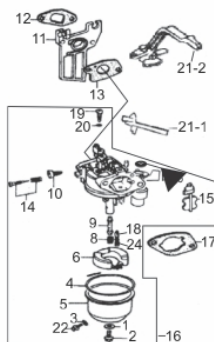

Carburador

Ref.	Cód	Descrição	Qtd Prod
1	509	ANEL PARAFUSO CUBA	1
2	510	PARAF M8X1X10MM- ZN AM	1
3	511	ANEL VEDACAO DRENO	1
4	512	ANEL VEDACAO CUBA CARB/G	1
5	513	CUBA DO CARBURADOR/G	1
6	514	BOIA CARBURADOR G6.5	1
8	516	GICLEUR/G	1
9	517	GICLEUR PRINCIPAL/G	1
10	518	PARAF ACELERACAO 10MM	1
11	519	COLETOR ADMISSAO/G	1
12	2556	JUNTA COLETOR/G	1
13	521	JUNTA CARBURADOR	1
14	522	PARAF MISTURA-MOLA/G	1
15	2869	BORBOLETA AFOGADOR/G	1
15.a	2070	EIXO ACELER.C/BORB.CARB/G	1