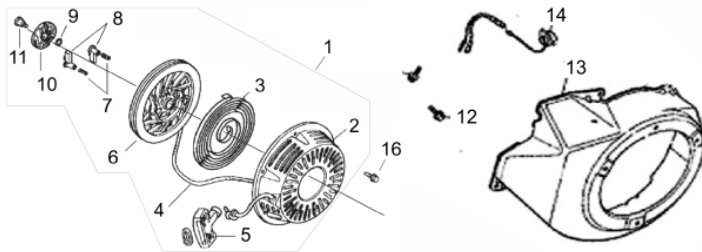

Ref.	Cód	Descrição	Qtd Prod
16	2557	CARBURADOR COMP/G 7.0	1
17	525	JUNTA ESPACADORA/G	1
18	526	AGULHA BOIA CARBURADOR/G	1
19	527	GICLEUR DA BAIXA/G	1
20	528	ANEL O-RING GICLEUR BAIXA	1
21	529	ALAVANCA DO AFOGADOR/G	1
22	530	PARAF M6X1X8MM- ZN AM	1
23	806	ANEL VEDACAO TORNEIRA/G	1
24	2668	MOLA BOIA CARBURADOR/G	1
	3290	BORBOLETA ACELERAD./G	1
	3292	PARAF BORBOLETA ACEL./G	1
	2870	EIXO BORB.AFOGADOR/G	1
	2541	COPO FILTRO DECANTACAO/G	1
	3907	ANEL O-RING BUJAO	1

Conjunto Carenagem

Ref.	Cód	Descrição	Qtd Prod
1	487	RETRATIL COMPLETO/G	1
2	488	CARCACA RETRATIL/G	1
3	489	MOLA RETRATIL/G	1
4	490	CORDA RETRATIL/G	1
5	491	PUNHO ARRANQUE/G	1
6	492	CARRETEL RETRATIL/G	1
7	493	MOLA CACHORRETE/G	2
8	494	CACHORRETE/G	2
9	495	MOLA TORQUE/G	1
10	496	GUIA CACHORRETE/G	1
11	497	PARAF M5X20MM- ZN AM	1
13	499	CARENAGEM G6.5	1
14	500	CHAVE LIGA/DESLIGA. 1/G	1
16	503	PARAF M6X1X10MM- ZN BR	3