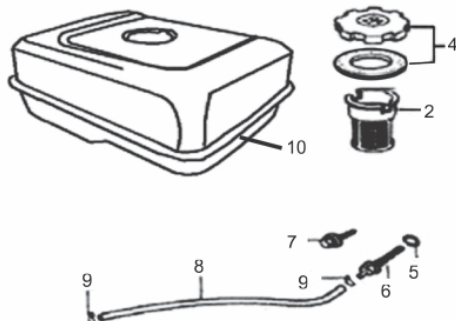

Ref.	Cód	Descrição	Qtd Prod
2	555	PENEIRA TANQUE/G	1
4.1	2600	TAMPA TANQUE COMB.	1
4.2	557	TAMPA TANQUE COMB/G	1
5	558	ANEL O-RING PENEIRA TAN/G	2
6	559	PENEIRA SAIDA/G	1
7	560	PARAF M6X1X28MM- ZN BR	1
8	561	MANGUEIRA COMBUSTIVEL/G	1
9	562	ANEL ELASTICO MANG TANQ/G	2
10	4474	TANQUE COMB.-ROSCA/G	1