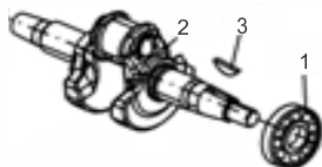

Ref.	Cód	Descrição	Qtd Prod
1	449	ROL ESF 6205 VIRABREQUI/G	1
2	13593	EIXO VIRABREQUIM	1