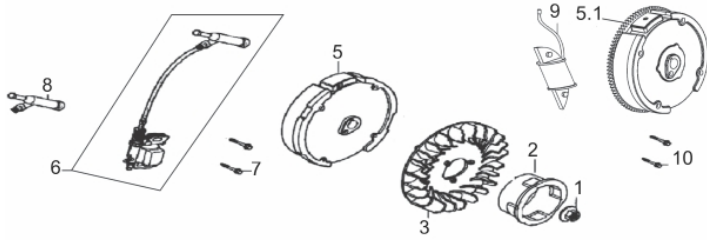

Volante - Bobina

Ref.	Cód	Descrição	Qtd Prod
1	566	PORCA M14X1.5 SEX FL	1
2	567	CUBO PARTIDA/G	1
3	568	VENTOINHA VOLANTE/G	1
5	570	VOLANTE MAGNETICO/G	1
6	813	BOBINA IGNICAO/G	1
7	572	PARAF M6X1X25MM- ZN BR	2
8	928	CACHIMBO DE VELA	1
10	560	PARAF M6X1X28MM- ZN BR	2