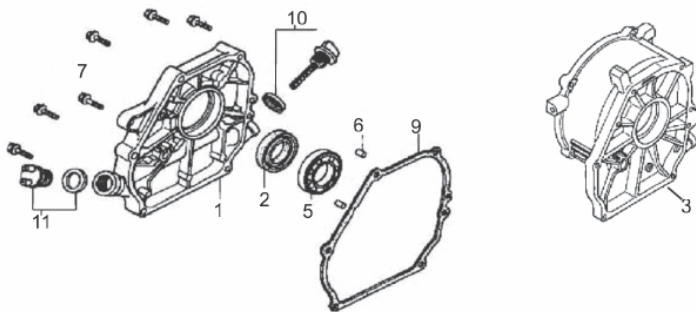

Tampa do Bloco

Ref.	Cód	Descrição	Qtd Prod
1	445	TAMPA CARCACA/G	1
2	446	RETENTOR 25X41.25X6MM	1
5	449	ROL ESF 6205 VIRABREQUI/G	1
6	450	PINO 8X14MM GUIA TAMPA	2
7	451	PARAF M8X1.25X32MM- ZN BR	6
9	453	JUNTA TAMPA CARCACA/G	1
10	454	BUJAO NIVEL OL-ANEL/G	1
11	455	TAMPA OL-ANEL/G	1

Tanque de Combustível