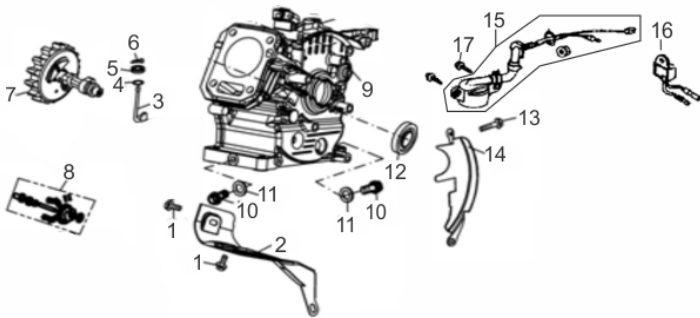

MOTOBOMBA BFG 2.1/2"X 2"

60619

Anéis-Pistão-Biela

Ref.	Cód	Descrição	Qtd Prod
1	4159	JOGO DE ANEIS	1
2	459	ANEL TRAVA PISTAO 6.5/8.0	2
3	4160	PISTAO	1
4	461	PINO DO PISTAO/G	1
5	4158	BIELA COMPL G7.0(920MAST)	1
6	462	PARAF M7X1.0X32MM- ZN PR	1

Bloco Cilindro

Ref.	Cód	Descrição	Qtd Prod
1	584	PARAF M6X1X12MM- ZN BR	2
2	2570	CHAPA DEFLETORA/G 7.0 PLU	1
3	482	BRACO RAR G6.5	1
4	2572	ARRUELA DO R.A.R/G 7.0 PL	1
5	1787	RETENTOR 6X11X4MM	1
6	481	GRAMPO BRACO RAR/G	1
7	458	ARVORE COMANDO G6.5	1
8	434	CONJ RAR G6.5	1
9	12868	CARCACA CILINDRO	1
10	484	PARAF M10X1.25X15MM-ZN BR	2
11	2582	ARRUELA DRENO DE OLEO/G	2
12	446	RETENTOR 25X41.25X6MM	1
13	408	PARAF M6X1X20MM- ZN AM	1
14	2602	CHAPA LATERAL/C.CIVIL	1
15	436	INTERRUPTOR NIVEL OLEO/G	1
16	437	RELE INTERRUPT.NIVEL OLEO	1
17	483	PARAF M6X1X16MM- ZN PR	2
10977		JOGO DE JUNTAS/G7.0	1

Bombeador

Ref.	Cód	Descrição	Qtd Prod
1	1023	PARAF M8X1.25X30MM- ZN AM	4
2	13576	TAMPA DA CARCAA	1
3	13577	SELO MECANICO	1
4	13578	ROTOR	1
5	13579	ANEL O-RING DA BOMBA	1
6	1265	PARAF M8X1.25X16MM- ZN BR	6
7	13580	ARRUELA, BUJAO 8X15MM	1
8	1245	PARAF M8X1.25X16- ZN AM	1
9	7579	ABRACADEIRA 2"	1
10	13581	ADAPTADOR SAIDA BOMBA	1
11	13582	FLANGE ROSQUEADA SAIDA	1
12	13583	ANEL O-RING SAIDA ADAPT.	1
13	13584	CARCACA DA BOMBA	1
14	13585	FLANGE ROSQUEADA	1
15	13586	ANEL O-RING ENTRADA ADAPT	1
16	13587	ADAPTADOR ENTRADA BOMBA	1
17	7572	ABRACADEIRA 2.1/2" X 2"	2
18	13588	VALVULA DE PE	1
19/22	1045	PORCA M8X1.25 SEX	12
20	625	PARAF M8X1.25X35MM- ZN BR	4
21	13589	SUPORTE DA BOMBA	1

Carburador

Ref.	Cód	Descrição	Qtd Prod
1	509	ANEL PARAFUSO CUBA	1
2	510	PARAF M8X1X10MM- ZN AM	1
3	511	ANEL VEDACAO DRENO	1
4	512	ANEL VEDACAO CUBA CARB/G	1
5	513	CUBA DO CARBURADOR/G	1
6	514	BOIA CARBURADOR G6.5	1
8	516	GICLEUR/G	1
9	517	GICLEUR PRINCIPAL/G	1
10	518	PARAF ACELERACAO 10MM	1
11	519	COLETOR ADMISSAO/G	1
12	2556	JUNTA COLETOR/G	1
13	521	JUNTA CARBURADOR	1
14	522	PARAF MISTURA-MOLA/G	1
15	2869	BORBOLETA AFOGADOR/G	1
15.a	2070	EIXO ACELER.C/BORB.CARB/G	1