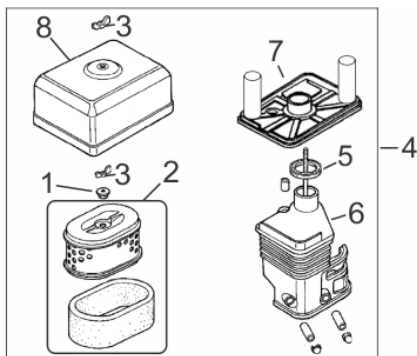

Conjunto Filtro Ar

Ref.	Cód	Descrição	Qtd Prod
1	534	ARRUELA BORRACHA	1
2	535	ELEM FILTRO AR 6.5/G	1
3	536	PORCA BORBOLETA M6X1	2
4	1481	CONJ FILTRO DE AR TIP-1/G	1
5	539	ANEL VEDACAO FILTRO AR/G	1
6	542	CORPO FILTRO AR/G	1
7	2138	SUP. APOIO FILTRO AR/G	1
8	2137	CAPA DO FILTRO DE AR/G	1

Eixo Virabrequim

Ref.	Cód	Descrição	Qtd Prod
1	449	ROL ESF 6205 VIRABREQUI/G	1
2	13593	EIXO VIRABREQUIM	1