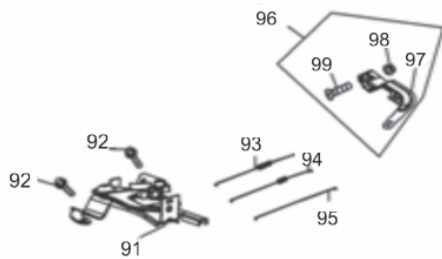

Ref.	Cód	Descrição	Qtd Prod
91	581	CONJ ACELERACAO COMPL/G	1
92	409	PARAF M6X1X12MM- ZN AM	2
93	576	MOLA RETORNO LONGA 1/G	1
94	578	MOLA RETORNO ALAV CARB/G	1
95	580	HASTE LIGACAO/G	1
96	2595	CONJ ALAV.RAR/G 7.0 PLUS	1
97	2596	ALAVANCA RAR/G 7.0 PLUS	1
98	543	PORCA M6X1- SX FL ZN BR	1
99	575	PARAF M6X1X22MM- ZN AM	1