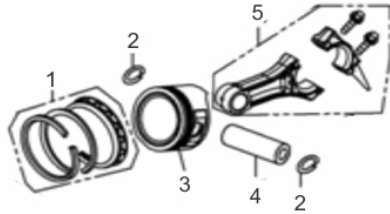

MOTOBOMBA BFG P15/2

60711

Capacidade do Tanque (L)	3,6
Consumo Médio (L/h)	1,5
Cilindrada (cm ³)	207,8
Curso do Pistão (mm)	54
Diâmetro do Cilindro (mm)	70
Potência do Motor (cv/rpm)	7.0 cv/ 3.600
Reservatório do Cárter (ml)	600
Taxa de Compressão	8,5:1
Torque Máximo (kgfm/rpm)	1,35/2.500
Altura Manométrica Máxima (MCA)	65
Diâmetro do Rotor (mm)	134
Dimensões CxLxA (mm)	580x410x440
Número de Rotores	2
Sucção e Recalque (")	1 ½" x 1 ½"
Peso (kg)	38,6
Vazão Máxima (m ³ /h)	18.4

Anéis-Pistão-Biela

Ref.	Cód	Descrição	Qtd Prod
1	2567	JOGO DE ANEIS/G 7.0 PLUS	1
2	459	ANEL TRAVA PISTAO 6.5/8.0	2
3	2568	PISTAO STD/G 7.0 PLUS	1
4	2569	PINO PISTAO/G 7.0 PLUS	1
5	2571	BIELA COMPL 7.0CV	1

Bloco Cilindro

Ref.	Cód	Descrição	Qtd Prod
1	584	PARAF M6X1X12MM- ZN BR	2
2	2570	CHAPA DEFLETORA/G 7.0 PLU	1
3	482	BRACO RAR G6.5	1
4	2572	ARRUELA DO R.A.R/G 7.0 PL	1
5	1787	RETENTOR 6X11X4MM	1
6	481	GRAMPO BRACO RAR/G	1
7	2573	ARVORE COMANDO/G 7.0 PLUS	1
8	2576	CONJ RAR/G 7.0 PLUS	1
9	4728	CARCACA-CILINDRO/G	1
10	484	PARAF M10X1.25X15MM-ZN BR	2
11	2582	ARRUELA DRENO DE OLEO/G	2
12	446	RETENTOR 25X41.25X6MM	1
13	408	PARAF M6X1X20MM- ZN AM	1
14	2602	CHAPA LATERAL/C.CIVIL	1
15	436	INTERRUPTOR NIVEL OLEO/G	1
16	437	RELE INTERRUPT.NIVEL OLEO	1
17	483	PARAF M6X1X16MM- ZN PR	2
10977		JOGO DE JUNTAS/G7.0	1