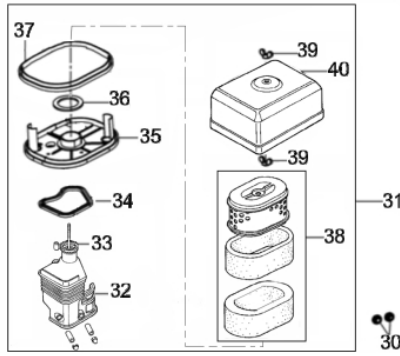

Filtro de ar