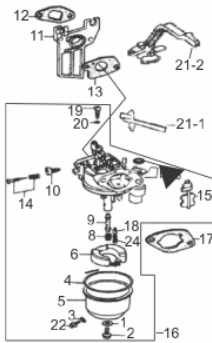

Carburador

Ref.	Cód	Descrição	Qtd Prod
1	509	ANEL PARAFUSO CUBA	1
2	510	PARAF M8X1X10MM- ZN AM	1
3	511	ANEL VEDACAO DRENO	1
4	512	ANEL VEDACAO CUBA CARB/G	1
5	513	CUBA DO CARBURADOR/G	1
6	514	BOIA CARBURADOR G6.5	1
8	516	GICLEUR/G	1
9	517	GICLEUR PRINCIPAL/G	1
10	518	PARAF ACELERAÇÃO 10MM	1
11	519	COLETOR ADMISSAO/G	1
12	2556	JUNTA COLETOR/G	1
13	521	JUNTA CARBURADOR	1
14	522	PARAF MISTURA-MOLA/G	1
15	2869	BORBOLETA AFOGADOR/G	1
15.a	2070	EIXO ACELER.C/BORB.CARB/G	1
16	2557	CARBURADOR COMP/G 7.0	1
17	525	JUNTA ESPACADORA/G	1
18	526	AGULHA BOIA CARBURADOR/G	1
19	527	GICLEUR DA BAIXA/G	1
20	528	ANEL O-RING GICLEUR BAIXA	1
21	529	ALAVANCA DO AFOGADOR/G	1
22	530	PARAF M6X1X8MM- ZN AM	1
23	806	ANEL VEDACAO TORNEIRA/G	1
24	2668	MOLA BOIA CARBURADOR/G	1