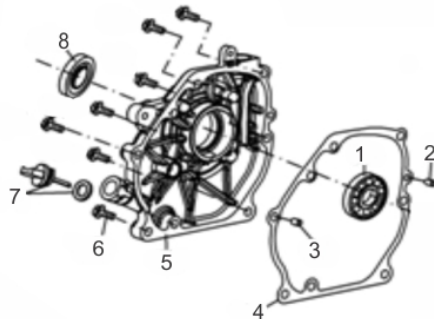

Tampa do Bloco