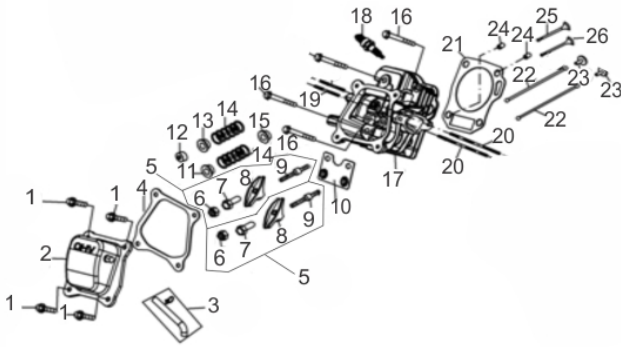

Cabeçote-Comando de Válvulas

Ref.	Cód	Descrição	Qtd Prod
1	2546	PARAF M6X1X16MM- ZN BR	4
2	169	TAMPA CABECOTE 2/G	1
3	548	MANGUEIRA RESPIRO/G	1
4	419	JUNTA TAMPA CABECOTE/G	1
5	2603	CONJ BALANCIM/7.0 PLUS	2
6	469	CONTRA PORCA BALANCIM/G	2
7	468	PORCA BALANCIM/G	2
8	2547	BALANCIM G7.0 PLUS	2
9	649	PARAF REGULAGEM	2
10	476	PLACA GUIA DAS VARETAS/G	1
11	473	PRATO MOLA ADMISSAO/G	1
12	475	PASTILHA DA VALVULA/G	1
13	474	PRATO MOLA ESCAPE/G	1
14	472	MOLA DA VALVULA/G	2
15	479	RETENTOR DE VALVULA/G	1
16	2548	PARAF FIX CABECOTE EXTE/G	4
17	2549	CABECOTE G7.0 PLUS	1
18	2550	VELA IGNICAO	1
19	429	PRIS M8X1.25X34 ZN BR	2
20	2555	PRIS M6X110MM CABECOTE/G	2
21	2562	JUNTA CABECOTE/G 7.0 PLUS	1
22	2563	VARETA VALVULA/G	2
23	2565	TUCHO VALVULA/G 7.0 PLUS	2
24	433	PINO 10X16 GUIA CABECOTE	2
25	2564	VALVULA ESCAPE/G	1
26	2566	VALVULA ADMISSAO/G	1
90	2811	JOGO DE JUNTAS 7.0PLUS	1