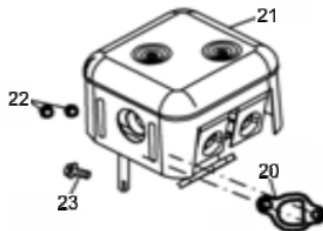

Escape

Ref.	Cód	Descrição	Qtd Prod
	20	2551 JUNTA ESCAPE/G	1
	21	2552 ESCAPE COMPLETO/G	1
	22	2553 PORCA M8X1.25 SEX	2
	23	2554 PARAF M6X1X12MM- ZN BR	23