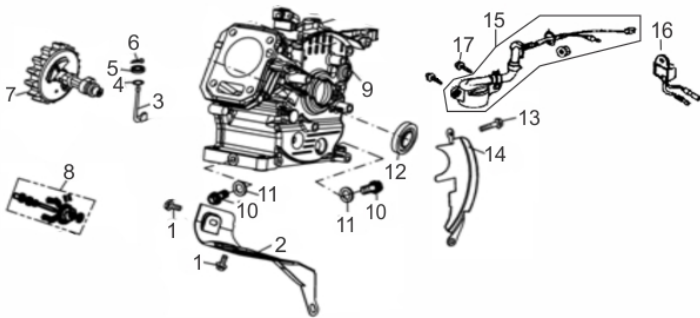

MOTOBOMBA BFG P15/2

60711

Capacidade do Tanque (L)	3,6
Consumo Médio (L/h)	1,5
Cilindrada (cm ³)	207,8
Curso do Pistão (mm)	54
Diâmetro do Cilindro (mm)	70
Potência do Motor (cv/rpm)	7.0 cv/ 3.600
Reservatório do Cárter (ml)	600
Taxa de Compressão	8,5:1
Torque Máximo (kgfm/rpm)	1,35/2.500
Altura Manométrica Máxima (MCA)	65
Diâmetro do Rotor (mm)	134
Dimensões CxLxA (mm)	580x410x440
Número de Rotores	2
Sucção e Recalque (")	1 ½" x 1 ½"
Peso (kg)	38,6
Vazão Máxima (m ³ /h)	18.4

Bloco Cilindro

Ref.	Cód	Descrição	Qtd Prod
1	584	PARAF M6X1X12MM- ZN BR	2
2	2570	CHAPA DEFLETORA/G 7.0 PLU	1
3	482	BRACO RAR G6.5	1
4	2572	ARRUELA DO R.A.R/G 7.0 PL	1
5	1787	RETENTOR 6X11X4MM	1
6	481	GRAMPO BRACO RAR/G	1
7	2573	ARVORE COMANDO/G 7.0 PLUS	1
8	2576	CONJ RAR/G 7.0 PLUS	1
9	4728	CARCACA-CILINDRO/G	1
10	484	PARAF M10X1.25X15MM-ZN BR	2
11	2582	ARRUELA DRENO DE OLEO/G	2
12	446	RETENTOR 25X41.25X6MM	1
13	408	PARAF M6X1X20MM- ZN AM	1
14	2602	CHAPA LATERAL/C.CIVIL	1
15	436	INTERRUPTOR NIVEL OLEO/G	1
16	437	RELE INTERRUPT.NIVEL OLEO	1
17	483	PARAF M6X1X16MM- ZN PR	2
10977		JOGO DE JUNTAS/G7.0	1

Bombeador

Ref.	Cód	Descrição	Qtd Prod
1	6792	TAMPA INTERMEDIARIA P15/2	1
2	1232	PARAF M8X1.25X25- ZN AM	4
3	1366	PARAF 5/16X5/16	4
4	6793	ALONGADOR P15/2	1
5	1790	CHAVETA 3/16PX54MM P15/3	1
6	1370	PARAF 3/8P X3/4P	8
7	6794	TAMPA INTERNA P15/2	1
9	6795	CARCACA RECALQUE P15/2	1
10	1363	BUJAO 1/4 POL BSP	1
11	4748	SELO MECANICO P15/2 -TH18	1
12	1798	ANEL O-RING 195C2.20MM	2
13	1799	ROTOR 134mm P15/3	2
14	1800	ESTAGIO DA BOMBA P15/3	1
16	1802	PORCA LATAO 5/8 POL SEX	1
17	1803	TAMPA BOMBA P15/3	1
18	6796	PARAF SEXT. 3/8"X 4"	7