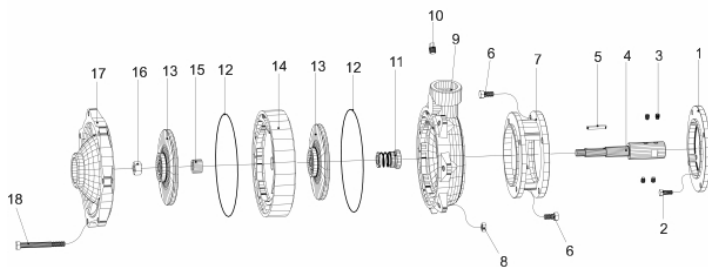

MOTOBOMBA BFG P15/2

60711

Capacidade do Tanque (L)	3,6
Consumo Médio (L/h)	1,5
Cilindrada (cm ³)	207,8
Curso do Pistão (mm)	54
Diâmetro do Cilindro (mm)	70
Potência do Motor (cv/rpm)	7.0 cv/ 3.600
Reservatório do Cárter (ml)	600
Taxa de Compressão	8,5:1
Torque Máximo (kgfm/rpm)	1,35/2.500
Altura Manométrica Máxima (MCA)	65
Diâmetro do Rotor (mm)	134
Dimensões CxLxA (mm)	580x410x440
Número de Rotores	2
Sucção e Recalque (")	1 ½" x 1 ½"
Peso (kg)	38,6
Vazão Máxima (m ³ /h)	18.4

Anéis-Pistão-Biela

Ref.	Cód	Descrição	Qtd Prod
1	2567	JOGO DE ANEIS/G 7.0 PLUS	1
2	459	ANEL TRAVA PISTAO 6.5/8.0	2
3	2568	PISTAO STD/G 7.0 PLUS	1
4	2569	PINO PISTAO/G 7.0 PLUS	1
5	2571	BIELA COMPL 7.0CV	1

Bloco Cilindro

Ref.	Cód	Descrição	Qtd Prod
1	584	PARAF M6X1X12MM- ZN BR	2
2	2570	CHAPA DEFLETORA/G 7.0 PLU	1
3	482	BRACO RAR G6.5	1
4	2572	ARRUELA DO R.A.R/G 7.0 PL	1
5	1787	RETENTOR 6X11X4MM	1
6	481	GRAMPO BRACO RAR/G	1
7	2573	ARVORE COMANDO/G 7.0 PLUS	1
8	2576	CONJ RAR/G 7.0 PLUS	1
9	4728	CARCACA-CILINDRO/G	1
10	484	PARAF M10X1.25X15MM-ZN BR	2
11	2582	ARRUELA DRENO DE OLEO/G	2
12	446	RETENTOR 25X41.25X6MM	1
13	408	PARAF M6X1X20MM- ZN AM	1
14	2602	CHAPA LATERAL/C.CIVIL	1
15	436	INTERRUPTOR NIVEL OLEO/G	1
16	437	RELE INTERRUPT.NIVEL OLEO	1
17	483	PARAF M6X1X16MM- ZN PR	2
10977		JOGO DE JUNTAS/G7.0	1

Bombeador

Ref.	Cód	Descrição	Qtd Prod
1	6792	TAMPA INTERMEDIARIA P15/2	1
2	1232	PARAF M8X1.25X25- ZN AM	4
3	1366	PARAF 5/16X5/16	4
4	6793	ALONGADOR P15/2	1
5	1790	CHAVETA 3/16PX54MM P15/3	1
6	1370	PARAF 3/8P X3/4P	8
7	6794	TAMPA INTERNA P15/2	1
9	6795	CARCACA RECALQUE P15/2	1
10	1363	BUJAO 1/4 POL BSP	1
11	4748	SELO MECANICO P15/2 -TH18	1
12	1798	ANEL O-RING 195C2.20MM	2
13	1799	ROTOR 134mm P15/3	2
14	1800	ESTAGIO DA BOMBA P15/3	1
16	1802	PORCA LATAO 5/8 POL SEX	1
17	1803	TAMPA BOMBA P15/3	1
18	6796	PARAF SEXT. 3/8"X 4"	7