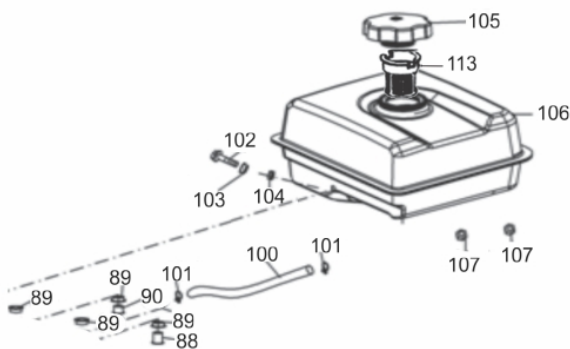

Tanque Combustível