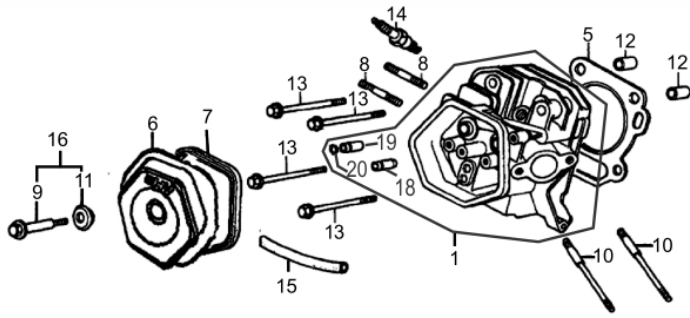

Bloco Cilindro

Ref.	Cód	Descrição	Qtd Prod
1	719	CARCACA-CILINDRO/G	1
2	602	INTERRUPTOR NIVEL OLEO/G	1
3	720	BRACO RAR G13.0	1
4	609	PARAF M12X1.5X15MM- ZN BR	2
5	605	ARRUELA BRACO RAR/G	1
6	606	RETENTOR 35X52X7MM	1
7	483	PARAF M6X1X16MM- ZN PR	2
10	608	JUNTA DRENO OLEO/G	2
11	604	GRAMPO BRACO RAR/G	1
12	437	RELE INTERRUPT.NIVEL OLEO	1
13	503	PARAF M6X1X10MM- ZN BR	1
14	607	RETENTOR 8X14X4MM	1
15	39	ROL ESF 6207/ G/D	1
16	747	ANEL VEDACAO FIO BOBINA/G	1

Bomba

Ref.	Cód	Descrição	Qtd Prod
	3383	SUP. DO MOTOR P15/3	1
1	1788	ALONGADOR P15/3 D.25.4mm	1
2	1789	PARAF S/C 5/16POL	4
3	1790	CHAVETA 3/16PX54MM P15/3	1
4	1791	PARAF 3/8P X 1P	4
5	1792	TAMPA INTERNA P15/3	1
8	1795	CARCACA DE RECALQUE P15/3	1
9	1796	BUJAO 1/4 POL BSP	1
10	1357	SELO MEC. P15/3-TH16-TJ16	1
11	1798	ANEL O-RING 195C2.20MM	3
12	1799	ROTOR 134mm P15/3	1
12	1934	ROTOR 145mm P15/3	2
13	1800	ESTAGIO DA BOMBA P15/3	2
14	1801	BUCHA ESTAGIO BOMBA P15/3	2
15	1802	PORCA LATAO 5/8 POL SEX	1
16	1803	TAMPA BOMBA P15/3	1
17	1804	PARAF 3P/X5.1/2P	7
18	856	QUADRO BOMBA BFD 3X2 POL	1
19	857	COXIM MICRO II	5
21	2299	SUP. DA BATERIA	1

Cabeçote

Ref.	Cód	Descrição	Qtd Prod
1	714	CABECOTE G13.0	1
5	717	JUNTA CABECOTE/G	1
6	590	TAMPA CABECOTE/G	1
7	591	VEDACAO TAMPA	1
8	592	PRIS M8X48.5 ESC/G	2
9	593	PARAF M8X1X65MM- ZN BR	1
10	718	PRIS M6-8X134 CA/G	2
11	595	ARRUELA TAMPA CABECOTE/G	1
12	596	PINO 12X20 GUIA CABECOTE	2
13	597	PARAF M10X1.25X80MM-ZN BR	4
14	430	VELA IGNICAO/G	1
15	598	MANGUEIRA RESPIRO/G	1
16	599	PARAF TAMPA CABECOTE	1
18	702	GUIA VALVULA ADMISSAO/G	1
19	703	GUIA VALVULA ESCAPE/G	1
20	2657	ANEL TRAVA GUIA VALVULA/G	2
	2609	CONJ CABECOTE COMPLETO	1