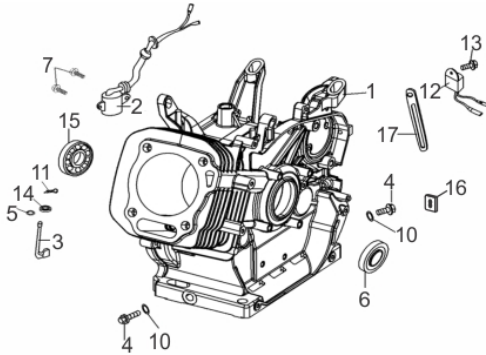

# MOTOBOMBA BFG P15/3

## 61315

Capacidade do Tanque (L)	6,5
Consumo Médio (L/h)	3,1
Cilindrada (cm <sup>3</sup> )	389
Curso do Pistão (mm)	64
Diâmetro do Cilindro (mm)	88
Potência do Motor (cv/rpm)	13,0 cv/ 3.600
Reservatório do Cárter (ml)	1.100
Taxa de Compressão	8:1
Torque Máximo (kgfm/rpm)	2,70/2.500
Altura Manométrica Máxima (MCA)	100
Diâmetro do Rotor (mm)	1-134/2-145
Dimensões CxLxA (mm)	417x470x494
Número de Rotores	3
Sucção e Recalque (")	1 ½" x 1 ½"
Peso (kg)	68
Vazão Máxima (m <sup>3</sup> /h)	18.0

Bloco Cilindro

Ref.	Cód	Descrição	Qtd Prod
1	719	CARCACA-CILINDRO/G	1
2	602	INTERRUPTOR NIVEL OLEO/G	1
3	720	BRACO RAR G13.0	1
4	609	PARAF M12X1.5X15MM- ZN BR	2
5	605	ARRUELA BRACO RAR/G	1
6	606	RETENTOR 35X52X7MM	1
7	483	PARAF M6X1X16MM- ZN PR	2
10	608	JUNTA DRENO OLEO/G	2
11	604	GRAMPO BRACO RAR/G	1
12	437	RELE INTERRUPT.NIVEL OLEO	1
13	503	PARAF M6X1X10MM- ZN BR	1
14	607	RETENTOR 8X14X4MM	1
15	39	ROL ESF 6207/ G/D	1
16	747	ANEL VEDACAO FIO BOBINA/G	1

Bomba

Ref.	Cód	Descrição	Qtd Prod
	3383	SUP. DO MOTOR P15/3	1
1	1788	ALONGADOR P15/3 D.25.4mm	1
2	1789	PARAF S/C 5/16POL	4
3	1790	CHAVETA 3/16PX54MM P15/3	1
4	1791	PARAF 3/8P X 1P	4
5	1792	TAMPA INTERNA P15/3	1
8	1795	CARCACA DE RECALQUE P15/3	1
9	1796	BUJAO 1/4 POL BSP	1
10	1357	SELO MEC. P15/3-TH16-TJ16	1
11	1798	ANEL O-RING 195C2.20MM	3
12	1799	ROTOR 134mm P15/3	1
12	1934	ROTOR 145mm P15/3	2
13	1800	ESTAGIO DA BOMBA P15/3	2
14	1801	BUCHA ESTAGIO BOMBA P15/3	2
15	1802	PORCA LATAO 5/8 POL SEX	1
16	1803	TAMPA BOMBA P15/3	1
17	1804	PARAF 3P/X5.1/2P	7
18	856	QUADRO BOMBA BFD 3X2 POL	1
19	857	COXIM MICRO II	5
21	2299	SUP. DA BATERIA	1