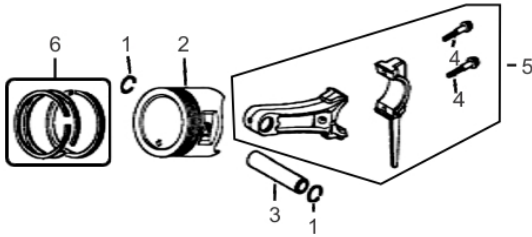

Anéis-Pistão-Biela

Ref.	Cód	Descrição	Qtd Prod
1	810	ANEL TRAVA PISTAO G13.0	2
2	733	PISTAO STD/G 13.0	1
3	734	PINO DO PISTAO	1
4	633	PARAF M8X1.25X38MM- ZN PR	2
5	735	BIELA COMPL G13.0	1
6	736	JOGO DE ANEIS/G 13.0	1