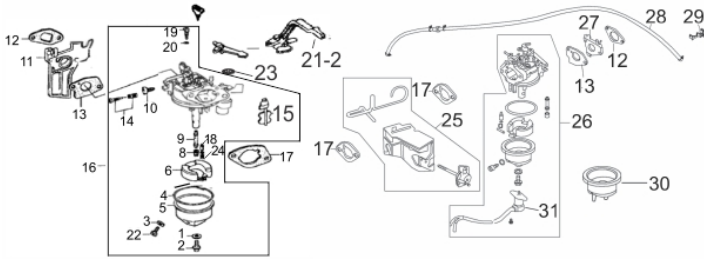

Carburador

Ref.	Cód	Descrição	Qtd Prod
1	509	ANEL PARAFUSO CUBA	1
2	510	PARAF M8X1X10MM- ZN AM	1
3	511	ANEL VEDACAO DRENO	1
4	666	ANEL VEDACAO CUBA CARB/G	1
5	667	CUBA DO CARBURADOR/G	1
6	668	BOIA CARBURADOR G8.0	1
8	752	GICLEUR/G	1
9	753	GICLEUR PRINCIPAL/G	1
10	518	PARAF ACELERACAO 10MM	1
11	755	COLETOR ADMISSAO/G	1
12	756	JUNTA COLETOR/G	1
13	757	JUNTA CARBURADOR	1
14	522	PARAF MISTURA-MOLA/G	1
15	759	BORBOLETA C/EIXO CARBUR/G	1
16	760	CARBURADOR COMPL/G 13/15	1
17	761	JUNTA ESPACADORA/G	1
18	680	AGULHA BOIA CARBURADOR/G	1
19	681	GICLEUR DA BAIXA/G	1
20	528	ANEL O-RING GICLEUR BAIXA	1
21	529	ALAVANCA DO AFOGADOR/G	1
22	530	PARAF M6X1X8MM- ZN AM	1
23	806	ANEL VEDACAO TORNEIRA/G	1
24	2668	MOLA BOIA CARBURADOR/G	1