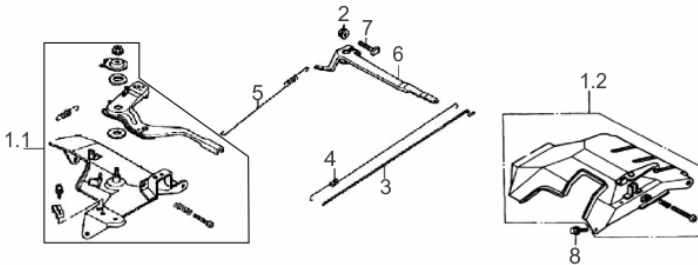

Ref.	Cód	Descrição	Qtd Prod
1	770	CONJ ACELERACAO COMPL/G	1
2	543	PORCA M6X1- SX FL ZN BR	1
3	771	HASTE LIGACAO/G	1
4	693	MOLA RETORNO ALAV CARB/G	1
5	772	MOLA RETORNO LONGA/G	1
6	773	ALAVANCA DO RAR/G	1
7	575	PARAF M6X1X22MM- ZN AM	1

Tampa Bloco