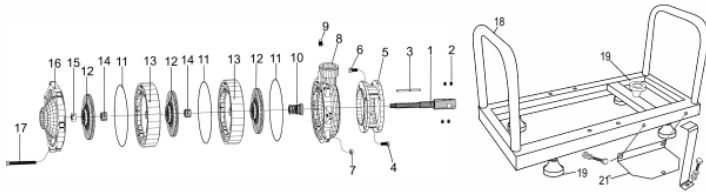

Bomba

Ref.	Cód	Descrição	Qtd Prod
	3383	SUP. DO MOTOR P15/3	1
1	1788	ALONGADOR P15/3 D.25.4mm	1
2	1789	PARAF S/C 5/16POL	4
3	1790	CHAVETA 3/16PX54MM P15/3	1
4	1791	PARAF 3/8P X 1P	4
5	1792	TAMPA INTERNA P15/3	1
8	1795	CARCACA DE RECALQUE P15/3	1
9	1796	BUJAO 1/4 POL BSP	1
10	1357	SELO MEC. P15/3-TH16-TJ16	1
11	1798	ANEL O-RING 195C2.20MM	3
12	1799	ROTOR 134mm P15/3	1
12	1934	ROTOR 145mm P15/3	2
13	1800	ESTAGIO DA BOMBA P15/3	2
14	1801	BUCHA ESTAGIO BOMBA P15/3	2
15	1802	PORCA LATAO 5/8 POL SEX	1
16	1803	TAMPA BOMBA P15/3	1
17	1804	PARAF 3P/X5.1/2P	7
18	856	QUADRO BOMBA BFD 3X2 POL	1
19	857	COXIM MICRO II	5
21	2299	SUP. DA BATERIA	1