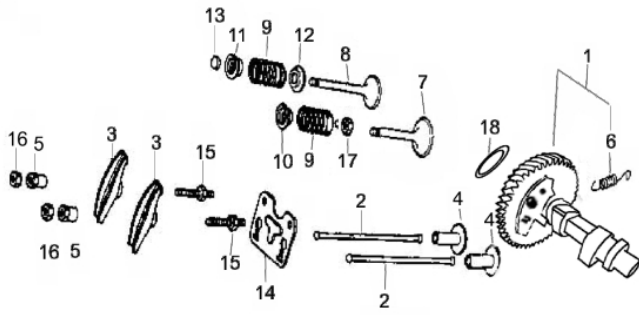

Comando de Válvula

Ref.	Cód	Descrição	Qtd Prod
1	737	ARVORE COMANDO G13.0	1
2	637	VARETA VALVULA/G	2
3	638	BALANCIM G8.0/13.0/15.0	2
4	639	TUCHO VALVULA/G	2
5	468	PORCA BALANCIM/G	2
6	738	MOLA DO DESCOMPRESSOR/G	1
7	739	VALVULA ADMISSAO/G	1
8	740	VALVULA ESCAPE/G	1
9	643	MOLA DA VALVULA/G	2
10	644	PRATO MOLA ADMISSAO/G	1
11	645	PRATO MOLA ESCAPE/G	1
12	646	ASSENTO DA MOLA	1
13	647	PASTILHA DA VALVULA/G	1
14	648	PLACA GUIA DAS VARETAS/G	1
15	649	PARAF REGULAGEM	2
16	469	CONTRA PORCA BALANCIM/G	2
17	650	RETENTOR DE VALVULA/G	1
18	640	ARRUELA ENCOSTO	1