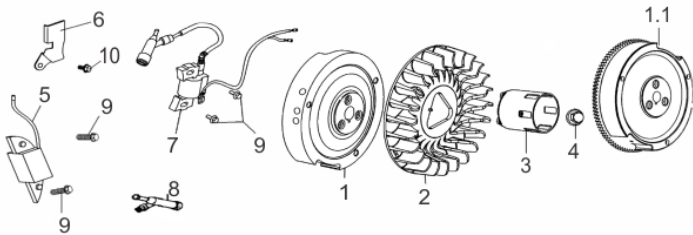

Ref.	Cód	Descrição	Qtd Prod
1	765	VOLANTE MAGNETICO/G	1
2	766	VENTOINHA VOLANTE/G	1
3	767	CUBO PARTIDA/G	1
4	687	PORCA M16X1.5 SX FL SER.	1
7	768	BOBINA IGNICAO G13.0	1
8	928	CACHIMBO DE VELA	1