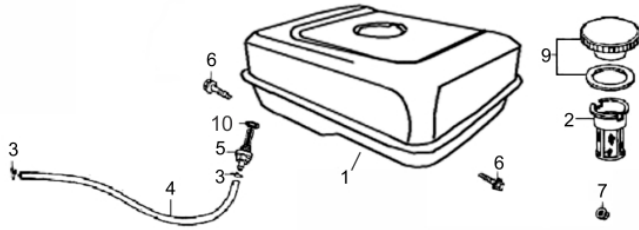

Tanque Combustível

Ref.	Cód	Descrição	Qtd Prod
1	708	TANQUE COMBUSTIVEL	1
2	555	PENEIRA TANQUE/G	1
3	562	ANEL ELASTICO MANG TANQ/G	2
4	710	MANGUEIRA COMBUSTIVEL/G	1
5	559	PENEIRA SAIDA/G	1
6	711	PARAF M8X1.25X25MM- ZN BR	2
7	96	PORCA M8X1.25- SX FL	2
9	557	TAMPA TANQUE COMB/G	1
10	558	ANEL O-RING PENEIRA TAN/G	1

Volante - Bobina