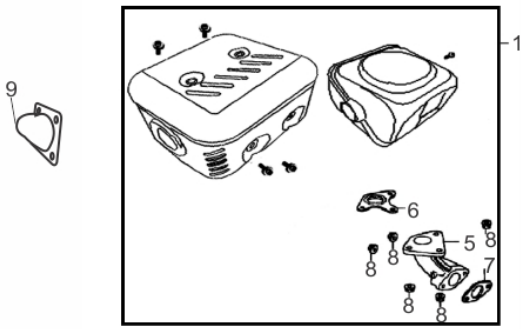

Escape

Ref.	Cód	Descrição	Qtd Prod
1	780	ESCAPE COMPLETO/G	1
5	705	COLETOR ESCAPE/G	1
6	706	JUNTA COLETOR ESCAPE/G	1
7	707	JUNTA ESCAPE/G	1
8	96	PORCA M8X1.25- SX FL	5
9	1220	DIRECIONADOR DE FUMACA/G	1

Filtro de ar

Ref.	Cód	Descrição	Qtd Prod
1	774	CONJ FILTRO DE AR/G	1
2	775	ELEM FILTRO AR 13.0/G	1
4	776	CAPA DO FILTRO DE AR/G	1
5	534	ARRUELA BORRACHA	1
6	7254	SUP. APOIO FILTRO AR/G	1
7	777	CORPO FILTRO AR/G	1
8	536	PORCA BORBOLETA M6X1	2
9	543	PORCA M6X1- SX FL ZN BR	2
	3921	CONJ FILTRO AR A OLEO/G	1

Sistema Aceleração

Ref.	Cód	Descrição	Qtd Prod
1	770	CONJ ACELERACAO COMPL/G	1
2	543	PORCA M6X1- SX FL ZN BR	1
3	771	HASTE LIGACAO/G	1
4	693	MOLA RETORNO ALAV CARB/G	1
5	772	MOLA RETORNO LONGA/G	1
6	773	ALAVANCA DO RAR/G	1
7	575	PARAF M6X1X22MM- ZN AM	1

Tampa Bloco

Ref.	Cód	Descrição	Qtd Prod
1	721	TAMPA CARCACA/G	1
2	722	JUNTA TAMPA CARCACA/G	1
3	39	ROL ESF 6207/ G/D	1
4	1097	ROL ESF. 6202/G/D	1
5	724	CONJ RAR G13.0H/15.0V	1
6	623	PINO 8X12 GUIA TAMPA	2
7	606	RETENTOR 35X52X7MM	1
8	729	PARAF M8X1.25X38MM- ZN BR	7
9	626	TAMPA OL-ANEL/G	1
10	627	BUJAO NIVEL OL-ANEL/G	1
90	725	CONTRA PESO RAR/G	1
91	839	JOGO DE JUNTAS/G 13.0	1