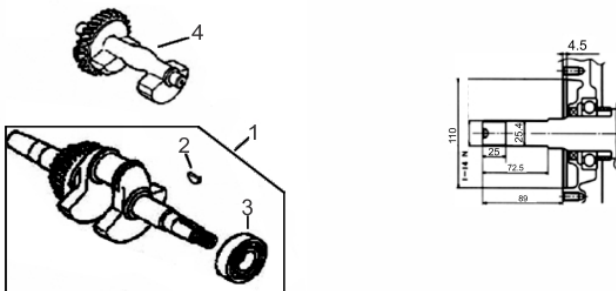

Eixo Virabrequim

Ref.	Cód	Descrição	Qtd Prod
1	732	EIXO VIRABREQ H/G 13.0	1
2	457	CHAVETA VOLANTE/G	1
3	39	ROL ESF 6207/ G/D	1
4	731	EIXO BALANCIADOR/G	1