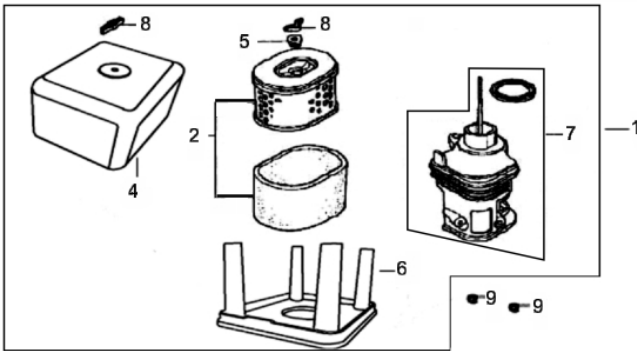

Filtro de ar

Ref.	Cód	Descrição	Qtd Prod
1	774	CONJ FILTRO DE AR/G	1
2	775	ELEM FILTRO AR 13.0/G	1
4	776	CAPA DO FILTRO DE AR/G	1
5	534	ARRUELA BORRACHA	1
6	7254	SUP. APOIO FILTRO AR/G	1
7	777	CORPO FILTRO AR/G	1
8	536	PORCA BORBOLETA M6X1	2
9	543	PORCA M6X1- SX FL ZN BR	2
	3921	CONJ FILTRO AR A OLEO/G	1

Sistema Aceleração