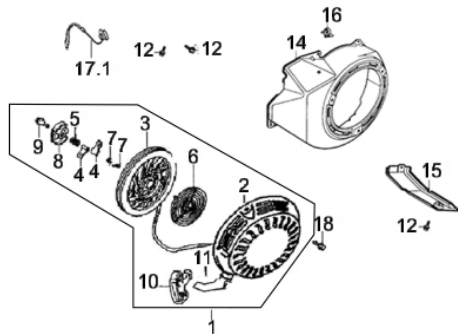

Conjunto Carenagem

Ref.	Cód	Descrição	Qtd Prod
1	741	RETRATIL COMPLETO/G	1
2	742	CARCACA RETRATIL/G	1
3	743	CARRETEL RETRATIL/G	1
4	494	CACHORRETE/G	2
5	655	MOLA TORQUE/G	1
6	656	MOLA RETRATIL/G	1
7	657	MOLA CACHORRETE/G	2
8	496	GUIA CACHORRETE/G	1
9	497	PARAF M5X20MM- ZN AM	1
10	491	PUNHO ARRANQUE/G	1
11	661	CORDA RETRATIL/G	1
12	584	PARAF M6X1X12MM- ZN BR	6
14	745	CARENAGEM G13.0/BFGE 7500	1
15	746	CHAPA DEFLETORA G13.0	1
16	747	ANEL VEDACAO FIO BOBINA/G	1
17	500	CHAVE LIGA/DESLIGA. 1/G	1
18	503	PARAF M6X1X10MM- ZN BR	3