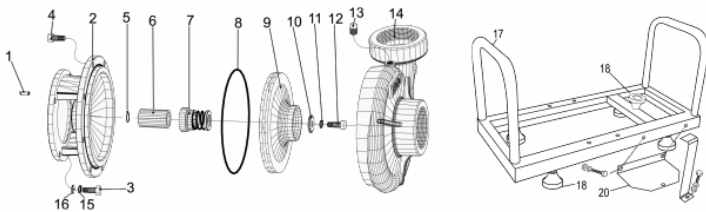

Anéis-Pistão-Biela

Ref.	Cód	Descrição	Qtd Prod
1	810	ANEL TRAVA PISTAO G13.0	2
2	733	PISTAO STD/G 13.0	1
3	734	PINO DO PISTAO	1
4	633	PARAF M8X1.25X38MM- ZN PR	2
5	735	BIELA COMPL G13.0	1
6	736	JOGO DE ANEIS/G 13.0	1

Bloco Cilindro

Ref.	Cód	Descrição	Qtd Prod
1	719	CARCACA-CILINDRO/G	1
2	602	INTERRUPTOR NIVEL OLEO/G	1
3	720	BRACO RAR G13.0	1
4	609	PARAF M12X1.5X15MM- ZN BR	2
5	605	ARRUELA BRACO RAR/G	1
6	606	RETENTOR 35X52X7MM	1
7	483	PARAF M6X1X16MM- ZN PR	2
10	608	JUNTA DRENO OLEO/G	2
11	604	GRAMPO BRACO RAR/G	1
12	437	RELE INTERRUPT.NIVEL OLEO	1
13	503	PARAF M6X1X10MM- ZN BR	1
14	607	RETENTOR 8X14X4MM	1
15	39	ROL ESF 6207/ G/D	1
16	747	ANEL VEDACAO FIO BOBINA/G	1

Bomba

Ref.	Cód	Descrição	Qtd Prod
1	1379	CHAVETA 6x17mm	1
2	1380	TAMPA INTERNA THSI-18	1
3	822	PARAF M8X1.25X30MM- ZN BR	4
4	1381	PARAF 3/8P X7/8P	8
5	1382	ANEL O-RING 23,52X1,78MM	1
5.a	11096	ANEL O-RING 17X1MM	1
6	1383	BUCHA ACO SELO THSI-18	1
7	849	SELO MECANICO 1.1/4"	1
8	1385	ANEL O-RING 177,39x3,5	1
9	1386	ROTOR BOMBA THSI-18 168MM	1
10	486	ARRUELA LISA 7/16 POL	1
11	448	ARRUELA DE PRESSAO 7/16P	1
12	337	PARAF 7/16X1.1/2X20FPP	1
13	1363	BUJAO 1/4 POL BSP	1
14	1387	CARCACA 2.1/2P X 2.1/2P	1
15	821	ARRUELA PRESSAO M8- ZN PR	4
16	820	ARRUELA M8	4
17	856	QUADRO BOMBA BFD 3X2 POL	1
18	857	COXIM MICRO II	5
20	2299	SUP. DA BATERIA	1