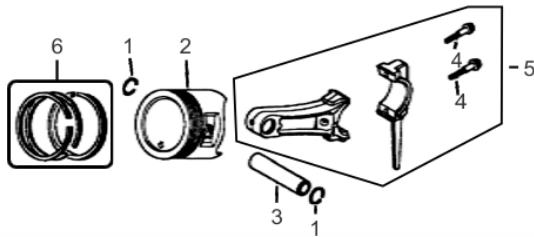

Anéis-Pistão-Biela

Ref.	Cód	Descrição	Qtd Prod
1	810	ANEL TRAVA PISTAO G13.0	2
2	733	PISTAO STD/G 13.0	1
3	734	PINO DO PISTAO	1
4	633	PARAF M8X1.25X38MM- ZN PR	2
5	735	BIELA COMPL G13.0	1
6	736	JOGO DE ANEIS/G 13.0	1