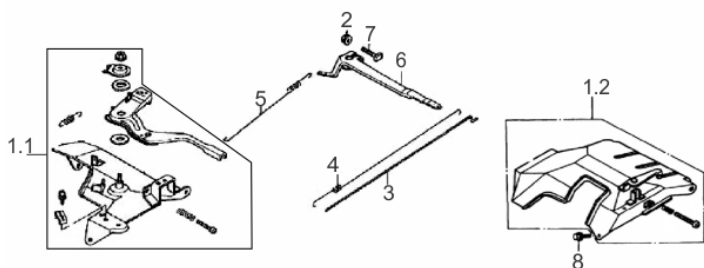

Sistema Aceleração

Ref.	Cód	Descrição	Qtd Prod
1	770	CONJ ACELERACAO COMPL/G	1
2	543	PORCA M6X1- SX FL ZN BR	1
3	771	HASTE LIGACAO/G	1
4	693	MOLA RETORNO ALAV CARB/G	1
5	772	MOLA RETORNO LONGA/G	1
6	773	ALAVANCA DO RAR/G	1
7	575	PARAF M6X1X22MM- ZN AM	1

Tampa Bloco