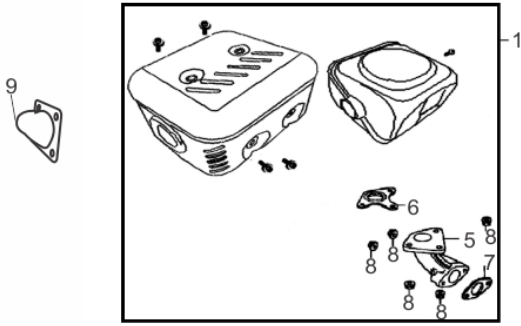

Escape

Ref.	Cód	Descrição	Qtd Prod
1	780	ESCAPE COMPLETO/G	1
5	705	COLETOR ESCAPE/G	1
6	706	JUNTA COLETOR ESCAPE/G	1
7	707	JUNTA ESCAPE/G	1
8	96	PORCA M8X1.25- SX FL	5
9	1220	DIRECIONADOR DE FUMACA/G	1

Filtro de ar

Ref.	Cód	Descrição	Qtd Prod
0	3921	CONJ FILTRO AR A OLEO/G	1
1	774	CONJ FILTRO DE AR/G	1
2	775	ELEM FILTRO AR 13.0/G	1
4	776	CAPA DO FILTRO DE AR/G	1
5	534	ARRUELA BORRACHA	1
6	7254	SUP. APOIO FILTRO AR/G	1
7	777	CORPO FILTRO AR/G	1
8	536	PORCA BORBOLETA M6X1	2
9	543	PORCA M6X1- SX FL ZN BR	2

Motor de Partida

Ref.	Cód	Descrição	Qtd Prod
1	1547	MOTOR PARTIDA G13.0 PE	1
2	625	PARAF M8X1.25X35MM- ZN BR	2
3	1548	AUTOMATICO MOTOR	1
4	1328	PARAF M5X0.8X14MM- ZN BR	2
5	1454	CABO POSITIVO M PARTIDA/G	1
6	1279	CABO NEGATIVO M PARTIDA/G	1
7	1549	CHICOTE AUTOMATICO/G	1

Painel de Comando Partida Elétrica

Ref.	Cód	Descrição	Qtd Prod
1	1550	PAINEL COMPLETO P.EL/G	1
2	1456	RETIFICADOR B PAINEL/G	1
3	1551	CHAVE DE PARTIDA COMP/G	1
4	1458	RELE TERMICO PAINEL PE/G	1
5	1459	CAPA DO RELE TERM PE/G	1