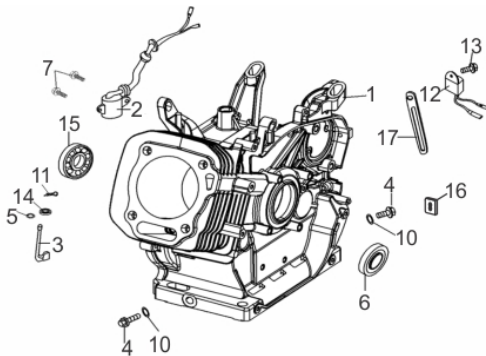

MOTOBOMBA BFGGE 2.1/2"INCE

61310

Capacidade do Tanque (L)	6,5
Consumo Médio (L/h)	3,1
Cilindrada (cm ³)	389
Curso do Pistão (mm)	64
Diâmetro do Cilindro (mm)	88
Potência do Motor (cv/rpm)	13,0 cv/ 3.600
Reservatório do Cárter (ml)	1.100
Taxa de Compressão	8,0:1
Torque Máximo (kgfm/rpm)	2,70/2500
Altura Manométrica Máxima (MCA)	50
Diâmetro do Rotor (mm)	168
Dimensões CxLxA (mm)	580x410x440
Número de Rotores	1
Sucção e Recalque (")	2 ½" x 2 ½"
Peso (kg)	65
Vazão Máxima (m ³ /h)	38

Bloco Cilindro

Ref.	Cód	Descrição	Qtd Prod
1	719	CARCACA-CILINDRO/G	1
2	602	INTERRUPTOR NIVEL OLEO/G	1
3	720	BRACO RAR G13.0	1
4	609	PARAF M12X1.5X15MM- ZN BR	2
5	605	ARRUELA BRACO RAR/G	1
6	606	RETENTOR 35X52X7MM	1
7	483	PARAF M6X1X16MM- ZN PR	2
10	608	JUNTA DRENO OLEO/G	2
11	604	GRAMPO BRACO RAR/G	1
12	437	RELE INTERRUPT.NIVEL OLEO	1
13	503	PARAF M6X1X10MM- ZN BR	1
14	607	RETENTOR 8X14X4MM	1
15	39	ROL ESF 6207/ G/D	1
16	747	ANEL VEDACAO FIO BOBINA/G	1

Bomba

Ref.	Cód	Descrição	Qtd Prod
1	1379	CHAVETA 6x17mm	1
2	1380	TAMPA INTERNA THSI-18	1
3	822	PARAF M8X1.25X30MM- ZN BR	4
4	1381	PARAF 3/8P X7/8P	8
5	1382	ANEL O-RING 23,52X1,78MM	1
5.a	11096	ANEL O-RING 17X1MM	1
6	1383	BUCHA ACO SELO THSI-18	1
7	849	SELO MECANICO 1.1/4"	1
8	1385	ANEL O-RING 177,39x3,5	1
9	1386	ROTOR BOMBA THSI-18 168MM	1
10	486	ARRUELA LISA 7/16 POL	1
11	448	ARRUELA DE PRESSAO 7/16P	1
12	337	PARAF 7/16X1.1/2X20FPP	1
13	1363	BUJAO 1/4 POL BSP	1
14	1387	CARCACA 2.1/2P X 2.1/2P	1
15	821	ARRUELA PRESSAO M8- ZN PR	4
16	820	ARRUELA M8	4
17	856	QUADRO BOMBA BFD 3X2 POL	1
18	857	COXIM MICRO II	5
20	2299	SUP. DA BATERIA	1