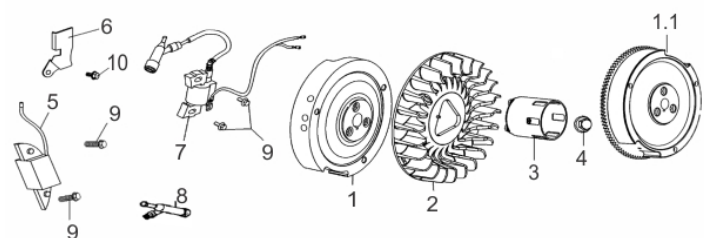

Ref.	Cód	Descrição	Qtd Prod
1	1546	VOLANTE MAGNETICO PE/G	1
2	766	VENTOINHA VOLANTE/G	1
3	767	CUBO PARTIDA/G	1
4	687	PORCA M16X1.5 SX FL SER.	1
5	1543	BOBINA DE LUZ PE/G	1
6	1544	CHAPA TRAVA FIO BOB LUZ/G	1
7	768	BOBINA IGNICAO G13.0	1
8	928	CACHIMBO DE VELA	1
9	560	PARAF M6X1X28MM- ZN BR	4
10	1545	PARAF M6X1X8MM- ZN BR	1