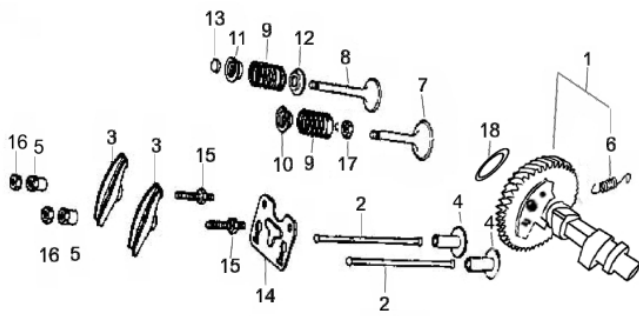

Comando de Válvula

Ref.	Cód	Descrição	Qtd Prod
1	737	ARVORE COMANDO G13.0	1
2	637	VARETA VALVULA/G	2
3	638	BALANCIM G8.0/13.0/15.0	2
4	639	TUCHO VALVULA/G	2
5	468	PORCA BALANCIM/G	2
6	738	MOLA DO DESCOMPRESSOR/G	1
7	739	VALVULA ADMISSAO/G	1
8	740	VALVULA ESCAPE/G	1
9	643	MOLA DA VALVULA/G	2
10	644	PRATO MOLA ADMISSAO/G	1
11	645	PRATO MOLA ESCAPE/G	1
12	646	ASSENTO DA MOLA	1
13	647	PASTILHA DA VALVULA/G	1
14	648	PLACA GUIA DAS VARETAS/G	1
15	649	PARAF REGULAGEM	2
16	469	CONTRA PORCA BALANCIM/G	2
17	650	RETENTOR DE VALVULA/G	1
18	640	ARRUELA ENCOSTO	1