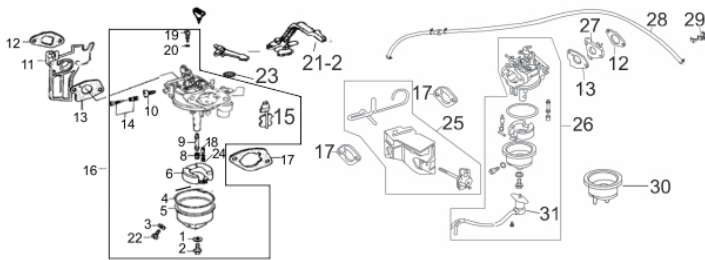

Carburador

Ref.	Cód	Descrição	Qtd Prod
1	509	ANEL PARAFUSO CUBA	1
2	510	PARAF M8X1X10MM- ZN AM	1
3	511	ANEL VEDACAO DRENO	1
4	666	ANEL VEDACAO CUBA CARB/G	1
5	667	CUBA DO CARBURADOR/G	1
6	668	BOIA CARBURADOR G8.0	1
8	752	GICLEUR/G	1
9	753	GICLEUR PRINCIPAL/G	1
10	518	PARAF ACELERACAO 10MM	1
11	755	COLETOR ADMISSAO/G	1
12	756	JUNTA COLETOR/G	1
13	757	JUNTA CARBURADOR	1
14	522	PARAF MISTURA-MOLA/G	1
15	759	BORBOLETA C/EIXO CARBUR/G	1
16	760	CARBURADOR COMPL/G 13/15	1
17	761	JUNTA ESPACADORA/G	1
18	680	AGULHA BOIA CARBURADOR/G	1
19	681	GICLEUR DA BAIXA/G	1
20	528	ANEL O-RING GICLEUR BAIXA	1
21	529	ALAVANCA DO AFOGADOR/G	1
22	530	PARAF M6X1X8MM- ZN AM	1
23	806	ANEL VEDACAO TORNEIRA/G	1
24	2668	MOLA BOIA CARBURADOR/G	1