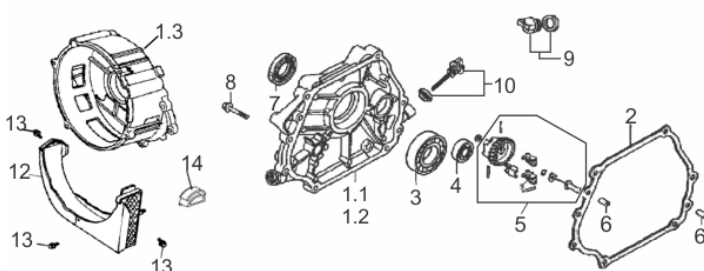

Ref.	Cód	Descrição	Qtd Prod
1	721	TAMPA CARCACA/G	1
2	722	JUNTA TAMPA CARCACA/G	1
3	39	ROL ESF 6207/ G/D	1
4	1097	ROL ESF. 6202/G/D	1
5	724	CONJ RAR G13.0H/15.0V	1
6	623	PINO 8X12 GUIA TAMPA	2
7	606	RETENTOR 35X52X7MM	1
8	729	PARAF M8X1.25X38MM- ZN BR	7
9	626	TAMPA OL-ANEL/G	1
10	627	BUJAO NIVEL OL-ANEL/G	1
90	725	CONTRA PESO RAR/G	1
91	839	JOGO DE JUNTAS/G 13.0	1