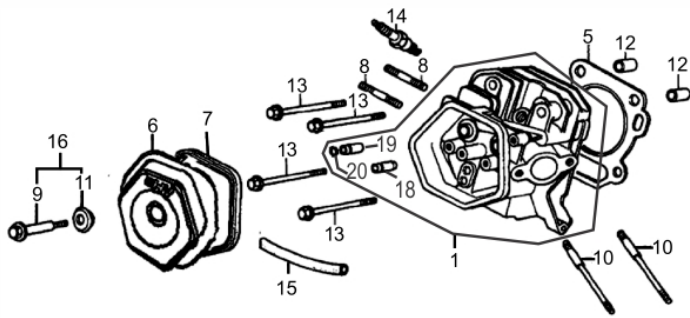

Cabeçote

Ref.	Cód	Descrição	Qtd Prod
0	2609	CONJ CABECOTE COMPLETO	1
1	714	CABECOTE G13.0	1
5	717	JUNTA CABECOTE/G	1
6	590	TAMPA CABECOTE/G	1
7	591	VEDACAO TAMPA	1
8	592	PRIS M8X48.5 ESC/G	2
9	593	PARAF M8X1X65MM- ZN BR	1
10	718	PRIS M6-8X134 CA/G	2
11	595	ARRUELA TAMPA CABECOTE/G	1
12	596	PINO 12X20 GUIA CABECOTE	2
13	597	PARAF M10X1.25X80MM-ZN BR	4
14	430	VELA IGNICAO/G	1
15	598	MANGUEIRA RESPIRO/G	1
16	599	PARAF TAMPA CABECOTE	1
18	702	GUIA VALVULA ADMISSAO/G	1
19	703	GUIA VALVULA ESCAPE/G	1
20	2657	ANEL TRAVA GUIA VALVULA/G	2