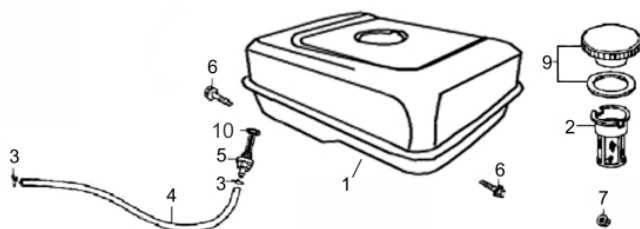

Tanque Combustível

Ref.	Cód	Descrição	Qtd Prod
1	708	TANQUE COMBUSTIVEL	1
2	555	PENEIRA TANQUE/G	1
3	562	ANEL ELASTICO MANG TANQ/G	2
4	710	MANGUEIRA COMBUSTIVEL/G	1
5	559	PENEIRA SAIDA/G	1
6	711	PARAF M8X1.25X25MM- ZN BR	2
7	96	PORCA M8X1.25- SX FL	2
9	557	TAMPA TANQUE COMB/G	1
10	558	ANEL O-RING PENEIRA TAN/G	1

Volante - Bobina