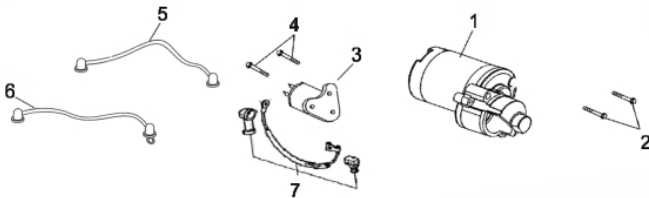

Ref.	Cód	Descrição	Qtd Prod
1	1547	MOTOR PARTIDA G13.0 PE	1
2	625	PARAF M8X1.25X35MM- ZN BR	2
3	1548	AUTOMATICO MOTOR	1
4	1328	PARAF M5X0.8X14MM- ZN BR	2
5	1454	CABO POSITIVO M PARTIDA/G	1
6	1279	CABO NEGATIVO M PARTIDA/G	1
7	1549	CHICOTE AUTOMATICO/G	1